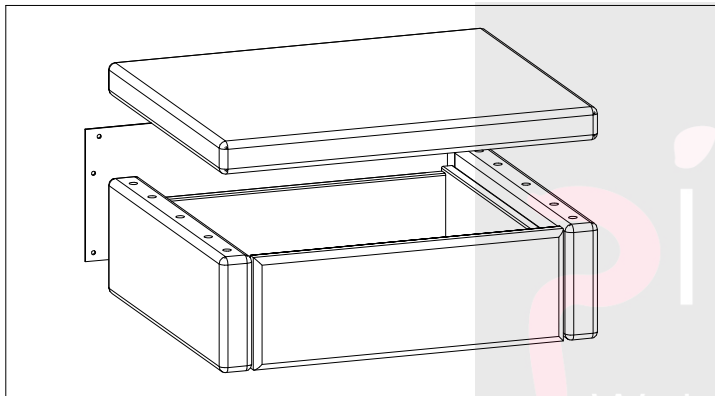

Nachttisch 5152

- A  x 4
827311
- B  x 6
Ø10x40
- C  x 4
Ø7x50
- D  x 8
Ø3,5x15
- E  x 2
M6x45
- F  x 2
Ø12
- G  x 1
6 mm

6

7

8

2 2019.03.15