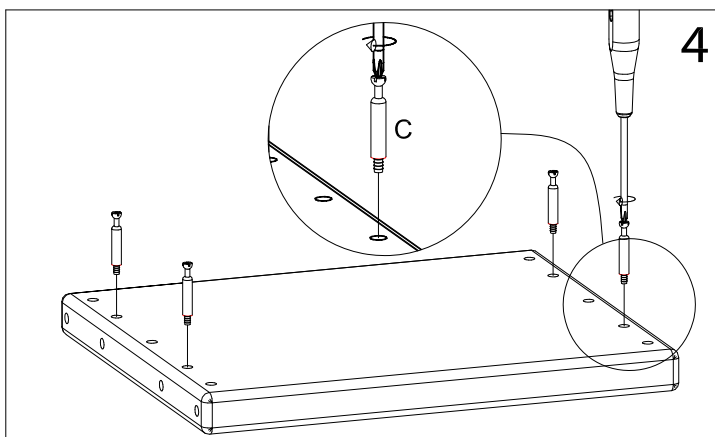

Nachttisch 5152

- A  x 4
827311
- B  x 6
Ø10x40
- C  x 4
Ø7x50
- D  x 8
Ø3,5x15
- E  x 2
M6x45
- F  x 2
Ø12
- G  x 1
6 mm

6

7

8

2 2019.03.15