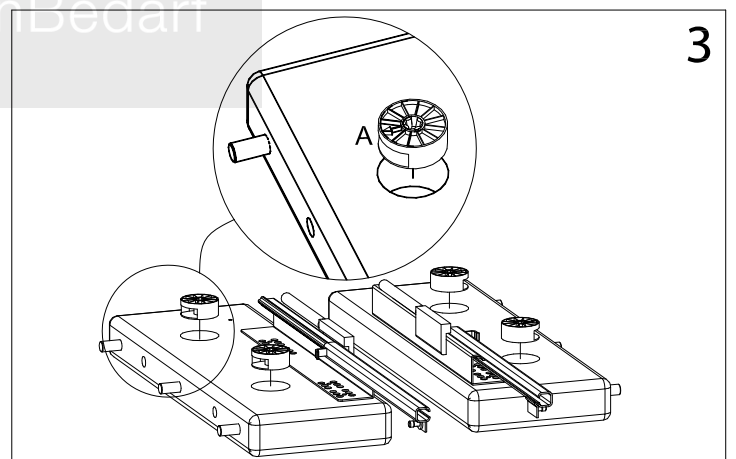

Nachttisch 5152

- A  x 4
827311
- B  x 6
Ø10x40
- C  x 4
Ø7x50
- D  x 8
Ø3,5x15
- E  x 2
M6x45
- F  x 2
Ø12
- G  x 1
6 mm

6

7

8

2 2019.03.15