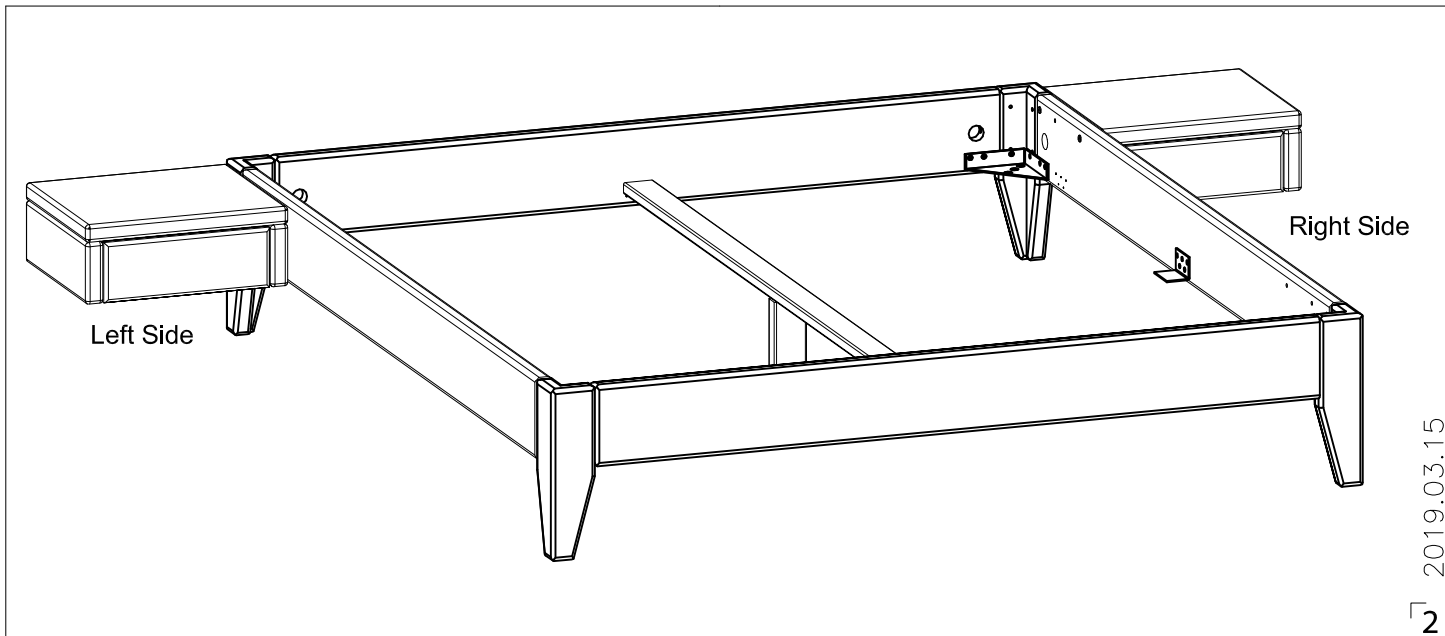

Nachttisch 5152

- A  x 4
827311
- B  x 6
Ø10x40
- C  x 4
Ø7x50
- D  x 8
Ø3,5x15
- E  x 2
M6x45
- F  x 2
Ø12
- G  x 1
6 mm

6

7

8

2 2019.03.15