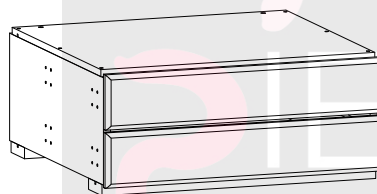

Easy Sleep

899215

5x40x-5x90x Schublade für Bett

5x40x

5x60x

5x80x

5x50x

5x70x

5x90x

A  850430: 4x30

C5423/1-X
C5923/1-X

B  853516: 3,5x16

C  822125: M6x25

C5433/1-X
C5933/1-X

D  770830: Ø8x30

E  838015

C10200/3-U

L 200

C10210/3-U

L 210

C10220/3-U

L 220

1

SEITEN MONTAGE