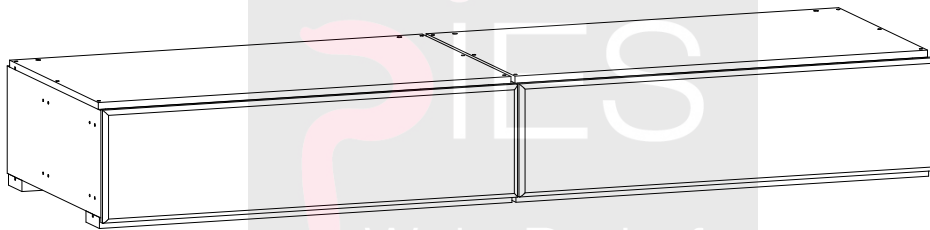

Easy Sleep

899217

5x10x-5x30x Schublade für Bett

5x10x

5x30x

200 cm

210 cm

220 cm

A 850430: 4x30

B 853516: 3,5x16

C 822125: M6x25

D 770830: Ø8x30

E 838015

F 880004

G 738042

C5124/4-X / C5924/4-X

C5422/4-X / C5922/4-X

C5409/1-X / C5908/1-X

C5120/1-X / C5620/1-X

Schubladen Seiten:

C10200/3-U

L 200

C10210/3-U

L 210