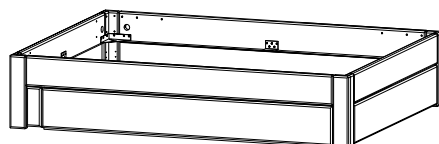

Easy Sleep

899217

5x10x-5x30x Schublade für Bett

5x10x

5x30x

200 cm

210 cm

220 cm

A 850430: 4x30

B 853516: 3,5x16

C 822125: M6x25

D 770830: Ø8x30

E 838015

F 880004

G 738042

C5124/4-X / C5924/4-X

C5422/4-X / C5922/4-X

C5409/1-X / C5908/1-X

C5120/1-X / C5620/1-X

Schubladen Seiten:

C10200/3-U

L 200

C10210/3-U

L 210