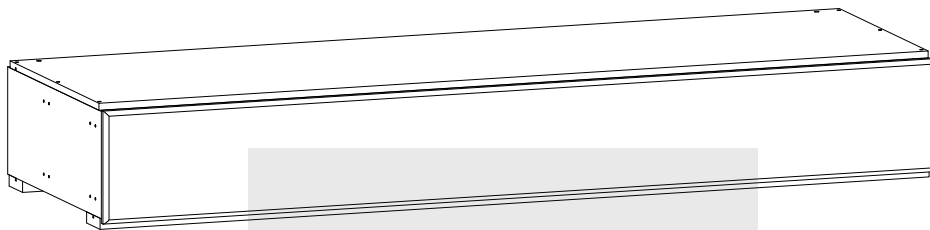

Easy Sleep

899217

5x10x-5x30x Schublade für Bett

5x10x

5x30x

200 cm

210 cm

220 cm

A 850430: 4x30

B 853516: 3,5x16

C 822125: M6x25

D 770830: Ø8x30

E 838015

F 880004

G 738042

C5124/4-X / C5924/4-X

C5422/4-X / C5922/4-X

C5409/1-X / C5908/1-X

C5120/1-X / C5620/1-X

Schubladen Seiten:

C10200/3-U

L 200

C10210/3-U

L 210