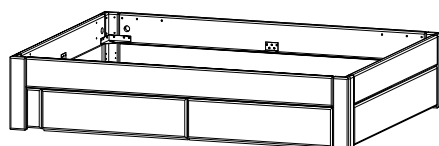

Easy Sleep

899217

5x10x-5x30x Schublade für Bett

5x10x

5x30x

200 cm

210 cm

220 cm

A 850430: 4x30

B 853516: 3,5x16

C 822125: M6x25

D 770830: Ø8x30

E 838015

F 880004

G 738042

C5124/4-X / C5924/4-X

C5422/4-X / C5922/4-X

C5409/1-X / C5908/1-X

C5120/1-X / C5620/1-X

Schubladen Seiten:

C10200/3-U

L 200

C10210/3-U

L 210