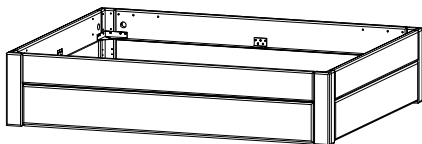

Easy Sleep

899217

5x10x-5x30x Schublade für Bett

5x10x

5x30x

200 cm

210 cm

220 cm

A 850430: 4x30

B 853516: 3,5x16

C 822125: M6x25

D 770830: Ø8x30

E 838015

F 880004

G 738042

C5124/4-X / C5924/4-X

C5422/4-X / C5922/4-X

C5409/1-X / C5908/1-X

C5120/1-X / C5620/1-X

Schubladen Seiten:

C10200/3-U

L 200

C10210/3-U

L 210