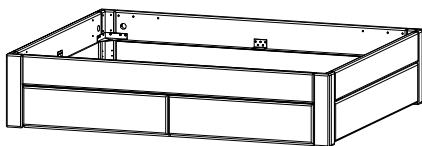

Easy Sleep

899217

5x10x-5x30x Schublade für Bett

5x10x

5x30x

200 cm

210 cm

220 cm

A 850430: 4x30

B 853516: 3,5x16

C 822125: M6x25

D 770830: Ø8x30

E 838015

F 880004

G 738042

C5124/4-X / C5924/4-X

C5422/4-X / C5922/4-X

C5409/1-X / C5908/1-X

C5120/1-X / C5620/1-X

Schubladen Seiten:

C10200/3-U

L 200

C10210/3-U

L 210