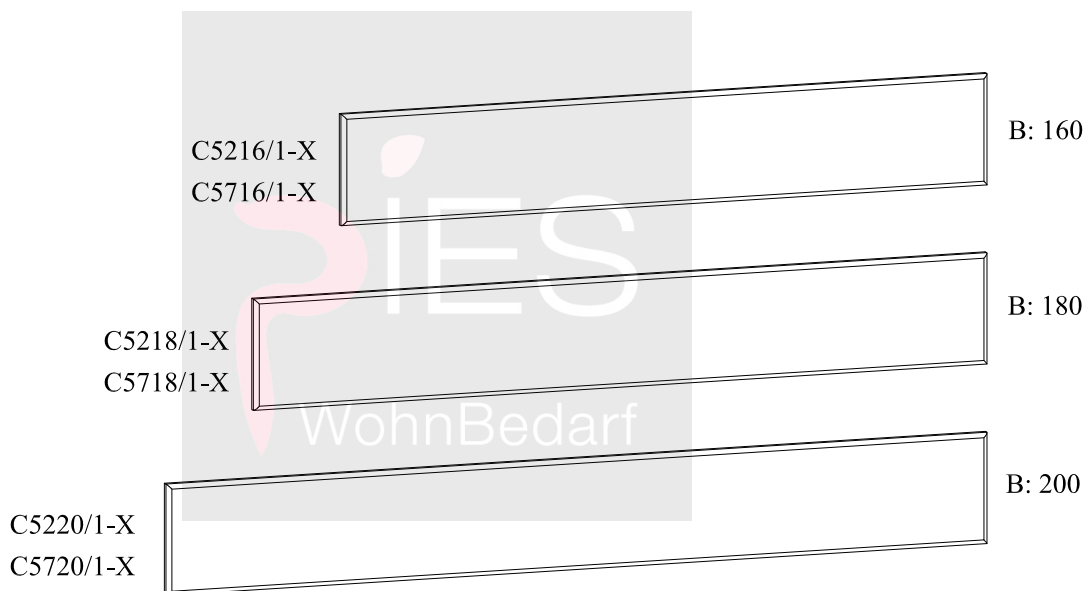

899230

Schubladenmodul für Fussteil Drawer module for end of bed

- A  9 Pcs
850430: 4x30
- B  20 Pcs
853516: 3,5x16
- C  2 Pcs
822125: M6x25
- D  2 Pcs
770830: Ø8x30
- E  5 Pcs
838015
- F  1 Pcs
880004

1