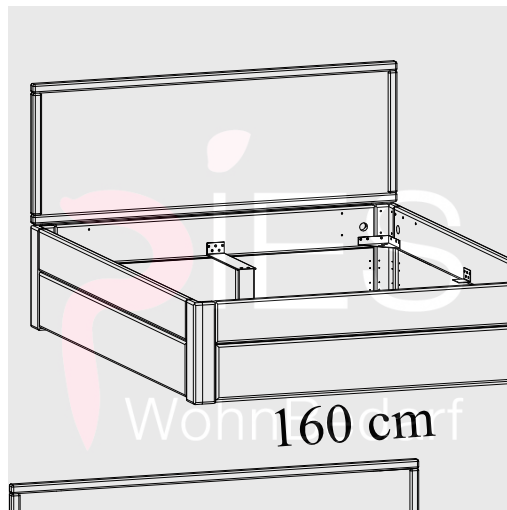

899230

Schubladenmodul für Fussteil Drawer module for end of bed

- A  9 Pcs
850430: 4x30
- B  20 Pcs
853516: 3,5x16
- C  2 Pcs
822125: M6x25
- D  2 Pcs
770830: Ø8x30
- E  5 Pcs
838015
- F  1 Pcs
880004

1