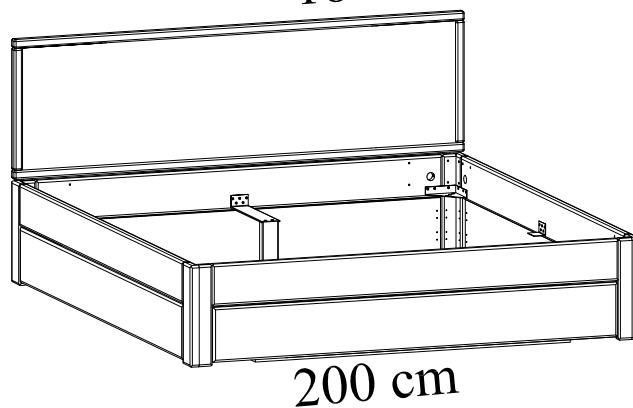

899230

Schubladenmodul für Fussteil Drawer module for end of bed

- A  9 Pcs
850430: 4x30
- B  20 Pcs
853516: 3,5x16
- C  2 Pcs
822125: M6x25
- D  2 Pcs
770830: Ø8x30
- E  5 Pcs
838015
- F  1 Pcs
880004

1