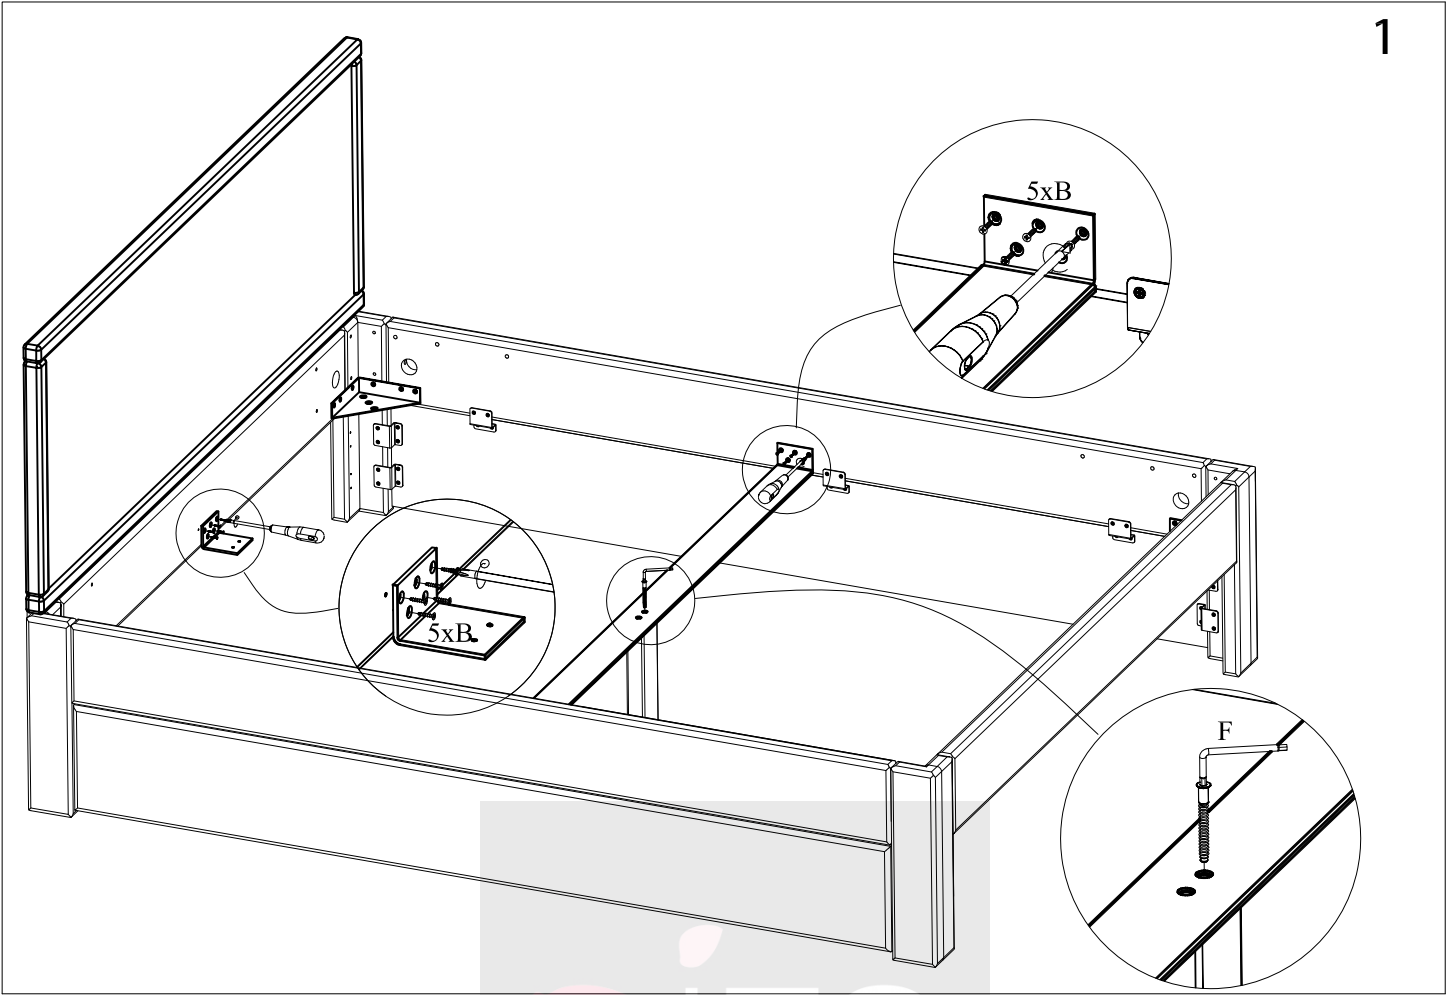

899230

Schubladenmodul für Fussteil Drawer module for end of bed

- A  9 Pcs
850430: 4x30
- B  20 Pcs
853516: 3,5x16
- C  2 Pcs
822125: M6x25
- D  2 Pcs
770830: Ø8x30
- E  5 Pcs
838015
- F  1 Pcs
880004

1