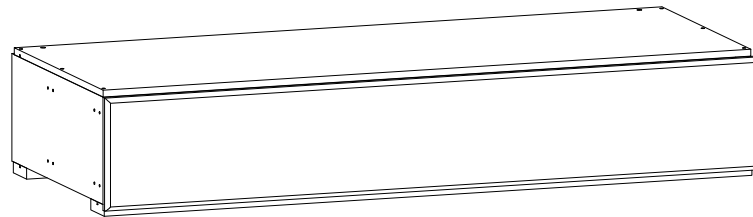

899230

Schubladenmodul für Fussteil Drawer module for end of bed

- A  9 Pcs
850430: 4x30
- B  20 Pcs
853516: 3,5x16
- C  2 Pcs
822125: M6x25
- D  2 Pcs
770830: Ø8x30
- E  5 Pcs
838015
- F  1 Pcs
880004

1