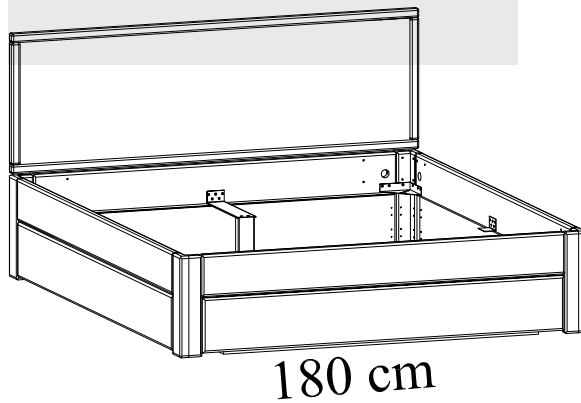

899230

Schubladenmodul für Fussteil Drawer module for end of bed

- A  9 Pcs
850430: 4x30
- B  20 Pcs
853516: 3,5x16
- C  2 Pcs
822125: M6x25
- D  2 Pcs
770830: Ø8x30
- E  5 Pcs
838015
- F  1 Pcs
880004

1