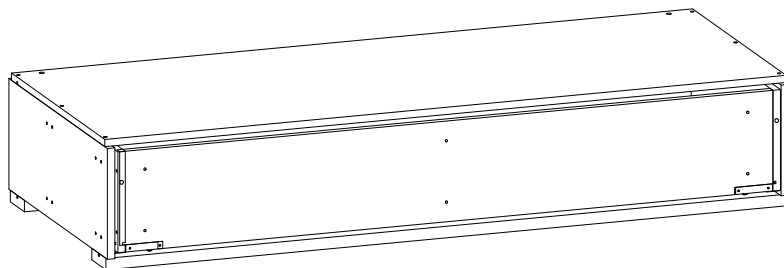

899230

Schubladenmodul für Fussteil Drawer module for end of bed

- A  9 Pcs
850430: 4x30
- B  20 Pcs
853516: 3,5x16
- C  2 Pcs
822125: M6x25
- D  2 Pcs
770830: Ø8x30
- E  5 Pcs
838015
- F  1 Pcs
880004

1