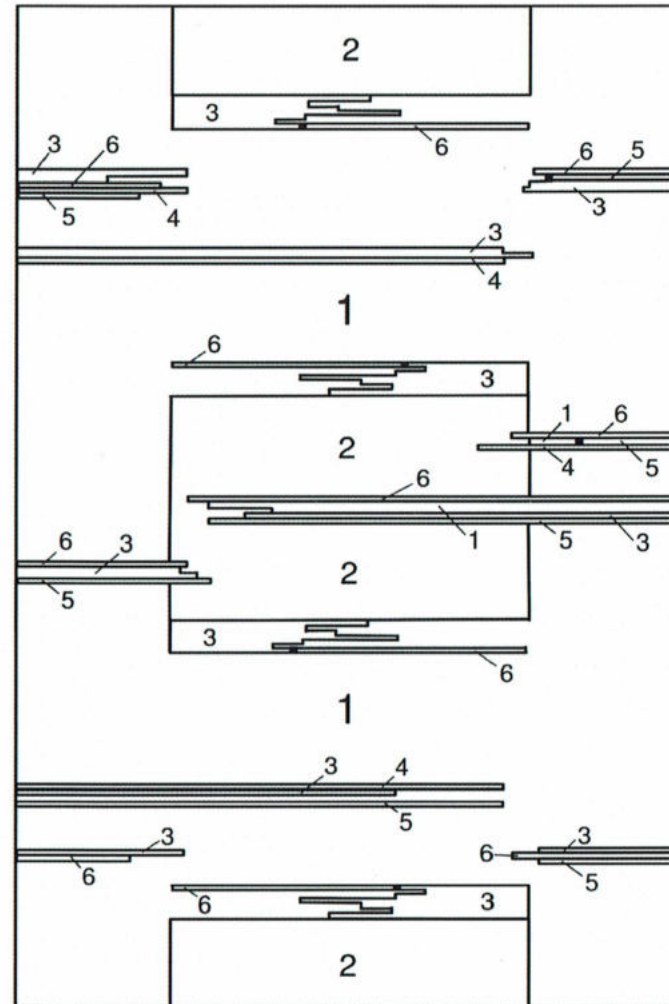

Bestellung / Order

Ihr Name:

Ihre Kundennummer:

Ihre Telefonnummer:

Ihre E-Mail-Adresse:

mit Fransen
with fringes

ohne Fransen
without fringes

Anzahl pieces	Breite width	Länge length

Farben / Colors

Bestellung order	DESIGN 154/33	DESIGN 154/35	DESIGN 154/36	DESIGN 154/64	DESIGN 154/66
1	MONZA 32	MONZA 30	MONZA 136	MONZA 2	MONZA 3
2	MONZA 33	MONZA 33	MONZA 31	MONZA 145	MONZA 2
3	MONZA 1	MONZA 55	MONZA 1	MONZA 124	MONZA 1
4	MONZA 122	MONZA 32	MONZA 3	MONZA 166	MONZA 30
5	MONZA 12	MONZA 1	MONZA 7	MONZA 54	MONZA 136
6	MONZA 138	MONZA 53	MONZA 137	MONZA 148	MONZA 138

[MONZA DESIGN] 154

Datum
date

Unterschrift
signature

Sondermaße (ab 1m²) /
custom sizes (min. 1m²)
In Sondermaßen bis 500 cm Breite
mit 10% Preiszuschlag lieferbar
All custom sizes up to 500 cm
width with a 10% upcharge

Größen / Sizes (cm)
70/140 90/180 130/200
170/240 200/200 200/250
200/300 250/250 250/300
250/350 300/400
70/140/350 (BU)

Order E-Mail
info@wohnbearf-pies.de

Order-Fax
+49 67 45 / 41 89 876

Order-Telefon
+49 67 45 / 41 89 874