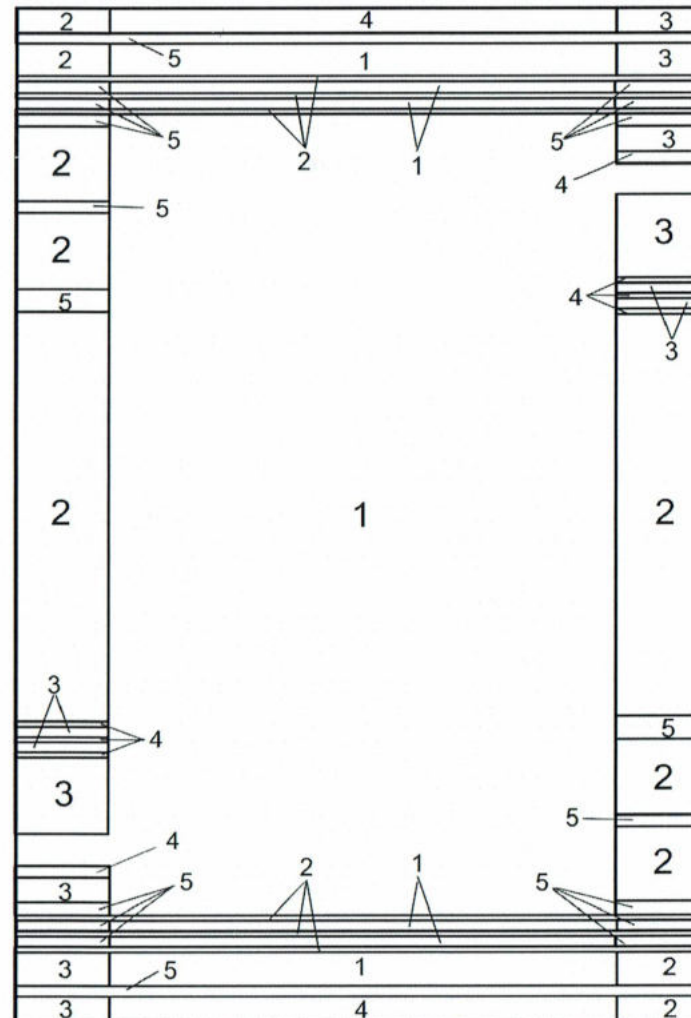

Bestellung / Order

Ihr Name:

Ihre Kundennummer:

Ihre Telefonnummer:

Ihre E-Mail-Adresse:

mit Fransen
with fringes

Anzahl pieces	Breite width	Länge length

ohne Fransen
without fringes

[MONZA DESIGN] 151

Datum
date

Unterschrift
signature

Sondermaße (ab 1m²) /
custom sizes (min. 1m²)
In Sondermaßen bis 500 cm Breite
mit 10% Preisaufschlag lieferbar
All custom sizes up to 500 cm
width with a 10% upcharge