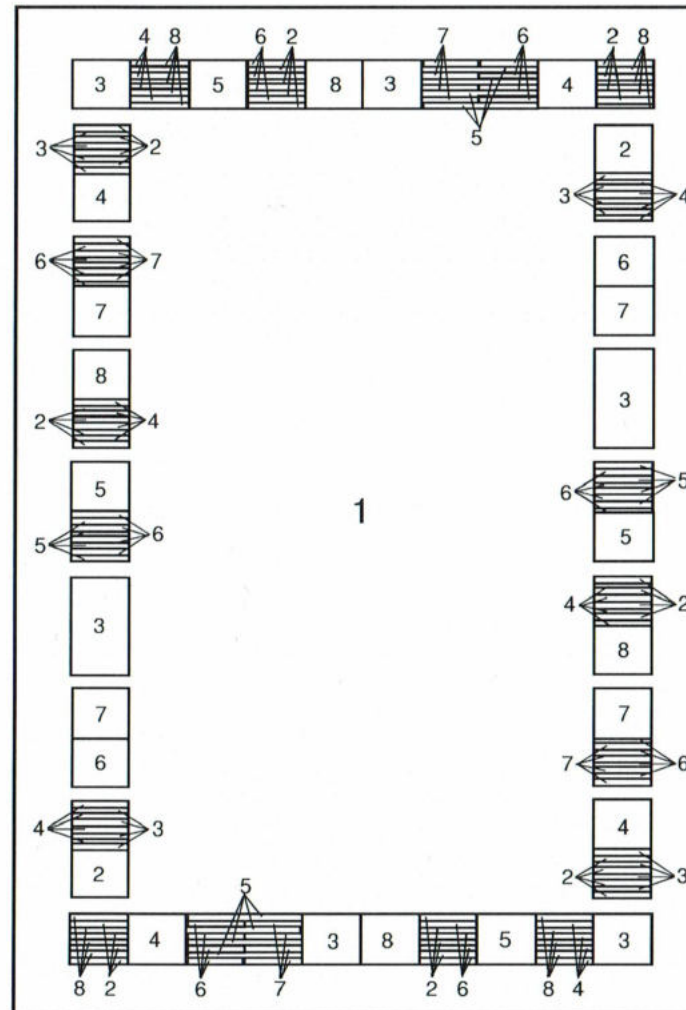

# Bestellung / Order

Ihr Name: .....

Ihre Kundennummer: .....

Ihre Telefonnummer: .....

Ihre E-Mail-Adresse: .....

- mit Fransen  
with fringes
- ohne Fransen  
without fringes

Anzahl Pieces	Breite Width	Länge Length

## Farben / Colours

Bestellung Order	DESIGN 144/21	DESIGN 144/36	DESIGN 144/60	DESIGN 144/62	DESIGN 144/66
1	MONZA 22	MONZA 30	MONZA 2	MONZA 164	MONZA 7
2	MONZA 168	MONZA 138	MONZA 1	MONZA 20	MONZA 138
3	MONZA 27	MONZA 2	MONZA 120	MONZA 60	MONZA 165
4	MONZA 122	MONZA 4	MONZA 169	MONZA 169	MONZA 60
5	MONZA 12	MONZA 1	MONZA 3	MONZA 167	MONZA 20
6	MONZA 21	MONZA 7	MONZA 30	MONZA 168	MONZA 169
7	MONZA 112	MONZA 32	MONZA 32	MONZA 170	MONZA 170
8	MONZA 164	MONZA 3	MONZA 138	MONZA 120	MONZA 168

## [ MONZA DESIGN ] 144

in Sondermaßen bis 500 cm breite  
mit 10% Preisaufschlag lieferbar  
All custom sizes up to 500 cm  
width with a 10% upcharge

**Material / Material**  
- Reine Schurwolle, beidseitig /  
Pure new wool reversible  
- Gewichtsanteile nach TKG:  
60% Schurwolle, 40% Jute  
Total contents: 60% new wool,  
40% jute

**Größen / Sizes (cm)**  
70/140 90/180 130/200  
170/240 200/200 200/250  
200/300 250/250 250/300  
250/350 300/400  
70/140/350 (BU)

**Order E-Mail**  
info@wohnbearf-pies.de

**Order-Fax**  
+49 67 45 / 41 89 876