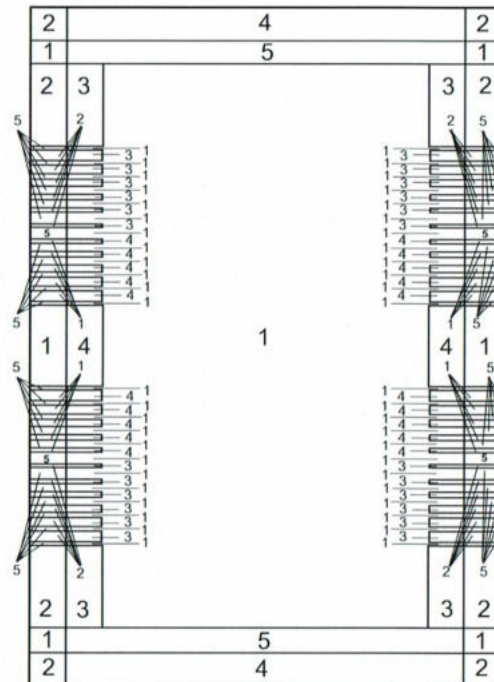

Unterschrift / Signature

[MONZA DESIGN] 126

Farben / Colours

Bestellung Order	DESIGN 126/140	DESIGN 126/163	DESIGN 126/168
1	MONZA 124	MONZA 2	MONZA 20
2	MONZA 141	MONZA 3	MONZA 60
3	MONZA 122	MONZA 164	MONZA 170
4	MONZA 1	MONZA 7	MONZA 168
5			
6			
7			
8			
9			
10			

Sondermaße (ab 1m²) /
custom sizes (min. 1m²)
In Sondermaßen bis 400 cm Breite
mit 10% Preiszuschlag lieferbar
All custom sizes up to 400 cm
width with a 10% upcharge

Material / material
- Reine Schurwolle, beidseitig /
pure new wool reversible
- Gewichtsanteile nach TKG:
60% Schurwolle, 40% Jute
Total contents: 60% new wool,
40% jute

Größen / Sizes (cm)
70/140 90/180 130/200
170/240 200/200 200/250
200/300 250/250 250/300
250/350 300/400
70/140/350 (BU)

Order E-Mail
info@wohnbedarf-pies.de

Order-Fax
+49 67 45 / 41 89 876

Order-Telefon
+49 97 45 / 41 89 874