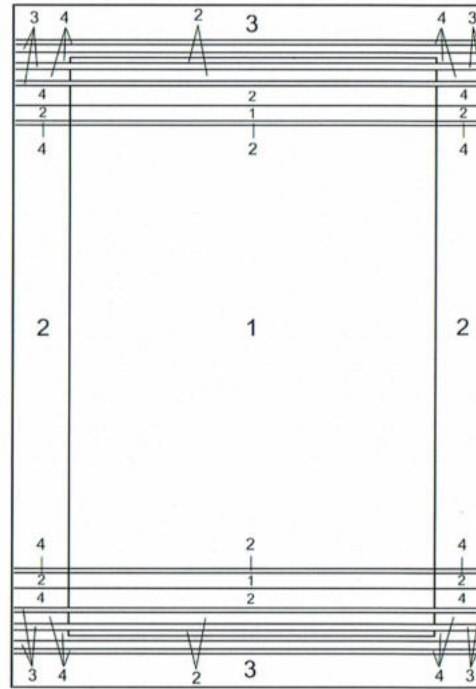

Unterschrift / Signature

[MONZA DESIGN] 126

Farben / Colours

Bestellung Order	DESIGN 126/140	DESIGN 126/163	DESIGN 126/168
1	MONZA 124	MONZA 2	MONZA 20
2	MONZA 141	MONZA 3	MONZA 60
3	MONZA 122	MONZA 164	MONZA 170
4	MONZA 1	MONZA 7	MONZA 168
5			
6			
7			
8			
9			
10			

Sondermaße (ab 1m²) /
custom sizes (min. 1m²)
In Sondermaßen bis 400 cm Breite
mit 10% Preiszuschlag lieferbar
All custom sizes up to 400 cm
width with a 10% upcharge

Material / material
- Reine Schurwolle, beidseitig /
pure new wool reversible
- Gewichtsanteile nach TKG:
60% Schurwolle, 40% Jute
Total contents: 60% new wool,
40% jute

Größen / Sizes (cm)
70/140 90/180 130/200
170/240 200/200 200/250
200/300 250/250 250/300
250/350 300/400
70/140/350 (BU)

Order E-Mail
info@wohnbedarf-pies.de

Order-Fax
+49 67 45 / 41 89 876

Order-Telefon
+49 97 45 / 41 89 874