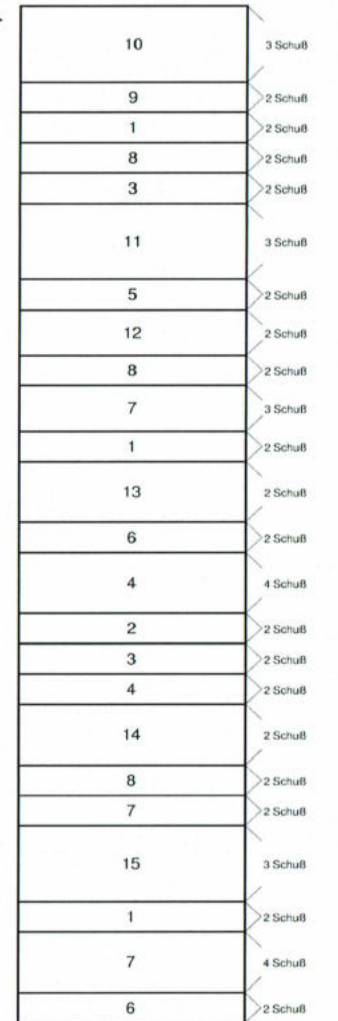

Bestellung / Order

Ihr Name: .....

Ihre Kundennummer: .....

Ihre Telefonnummer: .....

Ihre E-Mail-Adresse: .....

☐ mit Fransen
with fringes

☐ ohne Fransen
without fringes

Anzahl pieces	Breite width	Länge length

Farben / Colors

Bestellung order	DESIGN 4001	DESIGN 4002	DESIGN 4003	DESIGN 4004	DESIGN 4005
1	LIFE 153	LIFE 100	LIFE 800	LIFE 112	LIFE 102
2	LIFE 119	LIFE 101	LIFE 103	LIFE 114	LIFE 166
3	LIFE 152	LIFE 102	LIFE 157	LIFE 126	LIFE 152
4	LIFE 125	LIFE 166	LIFE 151	LIFE 119	LIFE 142
5	LIFE 100	LIFE 153	LIFE 156	LIFE 191	LIFE 144
6	LIFE 800	LIFE 136	LIFE 152	LIFE 166	LIFE 136
7	LIFE 151	LIFE 151	LIFE 158	LIFE 144	LIFE 143
8	LIFE 126	LIFE 104	LIFE 162	LIFE 158	LIFE 100
9	LIFE 136	LIFE 152	LIFE 166	LIFE 157	LIFE 151
10	STYLE 125	STYLE 166	STYLE 151	STYLE 119	STYLE 142
11	STYLE 800	STYLE 136	STYLE 152	STYLE 166	STYLE 136
12	STYLE 119	STYLE 101	STYLE 103	STYLE 114	STYLE 166
13	STYLE 136	STYLE 152	STYLE 166	STYLE 157	STYLE 151
14	STYLE 153	STYLE 100	STYLE 800	STYLE 112	STYLE 102
15	STYLE 100	STYLE 153	STYLE 156	STYLE 191	STYLE 144

[LIFE COMBI] 4000

Rapport →

Datum
date

Unterschrift
signature

Sondermaße (ab 1m²) /
custom sizes (min. 1m²)
In Sondermaßen bis 250 cm Breite
mit 10% Preisaufschlag lieferbar
All custom sizes up to 250 cm
width with a 10% upcharge

Material / Material
- Baumwolle, beidseitig /
Cotton reversible
- Gewichtsanteile nach TKG:
90% Baumwolle, 10% Polyamid
Total contents: 90% Cotton,
10% Polyamid

Hinweise / Hints
- Nur ohne Fransen lieferbar
Only without fringes available
- Qualitätsvergleich und
Farbauswahl siehe
Musterstreifen Life, Style
Please refer to Life, Style sample
blanket for colours

Größen / Sizes (cm)
70/140 90/180 130/200
170/240 200/200 200/250
200/300 250/250 250/300
250/350
70/140/350 (BU)

Order E-Mail
info@wohnbedarf-pies.de

Order-Fax
+49 67 45 / 41 89 876

Order-Telefon
+49 67 45 / 41 89 874