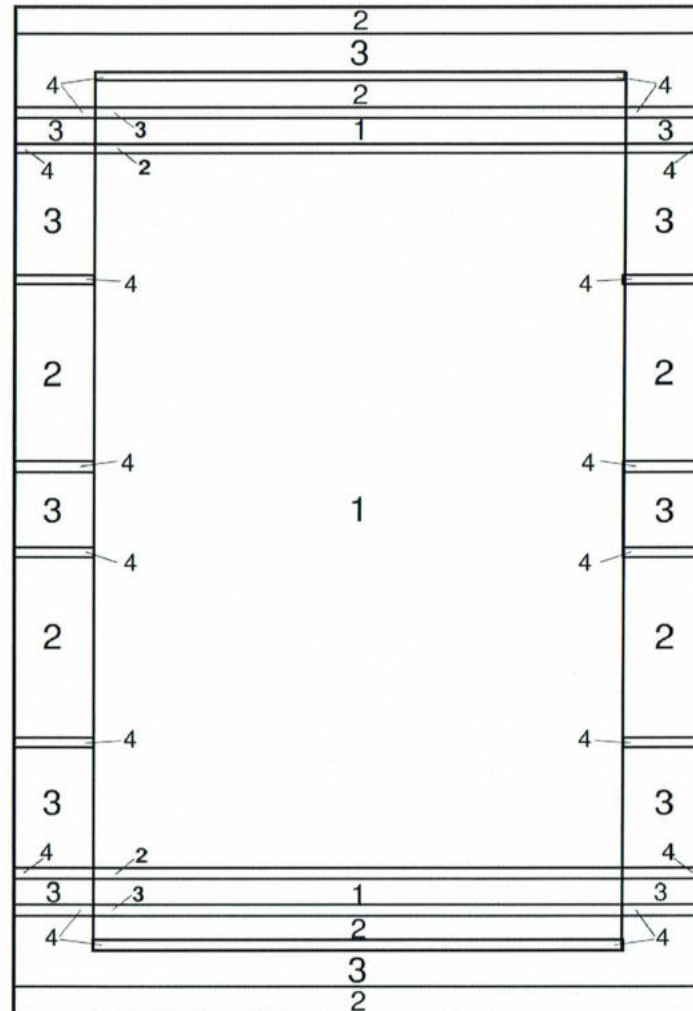

## [ FINO DESIGN ] 157

Ihr Name: .....

Ihre Kundennummer: .....

Ihre Telefonnummer: .....

Ihre E-Mail-Adresse: .....

mit Fransen  
with fringes

ohne Fransen  
without fringes

Anzahl Pieces	Breite Width	Länge Length

### Farben / Colours

Bestellung Order	DESIGN 157/36	DESIGN 157/53	DESIGN 157/62	DESIGN 157/64	DESIGN 157/66
1	FIND 133	FIND 52	FIND 63	FIND 11	FIND 62
2	FIND 60	FIND 132	FIND 27	FIND 140	FIND 63
3	FIND 38	FIND 150	FIND 68	FIND 162	FIND 162
4	FIND 44	FIND 133	FIND 161	FIND 144	FIND 160

Sondermaße (ab 1m<sup>2</sup>) /  
Custom sizes (min. 1m<sup>2</sup>)  
In Sondermaßen bis 600 cm Breite  
mit 10% Preisaufschlag lieferbar  
All custom sizes up to 600 cm  
width with a 10% upcharge

Material / Material  
- Reine Schurwolle, beidseitig /  
Pure new wool reversible  
- Gewichtsanteile nach TKG:  
60% Schurwolle, 40% Jute  
Total contents: 60% new wool,  
40% jute