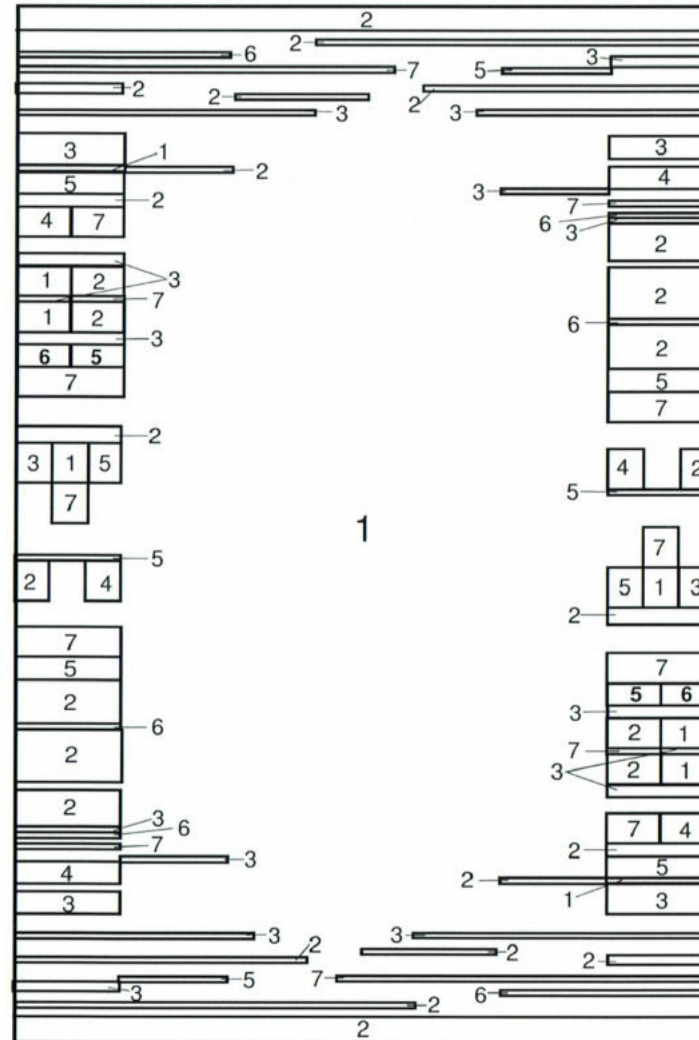

Bestellung / Order

Ihr Name:

Ihre Kundennummer:

Ihre Telefonnummer:

Ihre E-Mail-Adresse:

[FINO D] 154

Sondermaße (ab 1m²) /
Custom sizes (min. 1m²)
In Sondermaßen bis 600 cm Breite
mit 10% Preisaufschlag lieferbar
All custom sizes up to 600 cm
width with a 10% upcharge

Nutzschicht, beidseitig /
surface material, reversible
- 100% Schurwolle /
100% virgin wool

Hinweise / Hints
- Mit und ohne Fransen lieferbar,
bitte gewünschte Abschlussart
angeben
When ordering, please specify
with or without fringes
- Farbauswahl siehe
Musterstreifen Fino
Please refer to Fino sample
blanket for colours

Größen / Sizes (cm)
70/140 90/180 130/200
170/240 200/200 200/250
200/300 250/250 250/300
250/350 300/400

- mit Fransen
with fringes
- ohne Fransen
without fringes

Anzahl Pieces	Breite Width	Länge Length

Farben / Colours

Bestellung Order	DESIGN 154/32	DESIGN 154/34	DESIGN 154/35	DESIGN 154/62	DESIGN 154/68
1	FINO 131	FINO 133	FINO 131	FINO 62	FINO 11
2	FINO 132	FINO 132	FINO 132	FINO 60	FINO 132
3	FINO 60	FINO 60	FINO 38	FINO 162	FINO 60
4	FINO 27	FINO 48	FINO 60	FINO 21	FINO 61
5	FINO 68	FINO 42	FINO 44	FINO 23	FINO 80
6	FINO 80	FINO 61	FINO 150	FINO 61	FINO 10
7	FINO 38	FINO 38	FINO 10	FINO 20	FINO 38