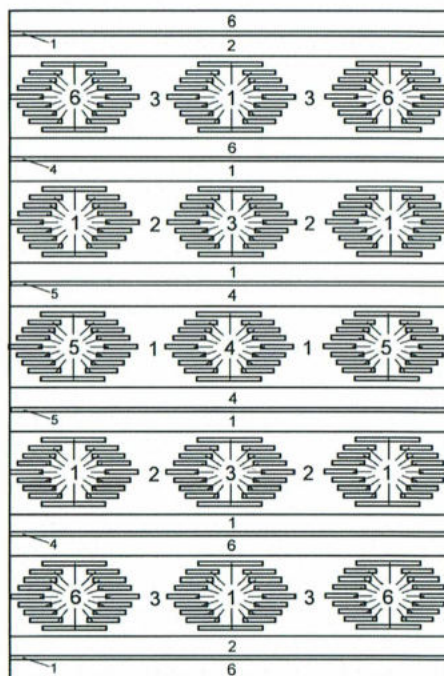

Bestellung / Order

Ihr Name: .....

Ihre Kundennummer: .....

Ihre Telefonnummer: .....

Ihre E-Mail-Adresse: .....

☐ mit Fransen
with fringes

☐ ohne Fransen
without fringes

Anzahl Pieces	Breite Width	Länge Length

Datum / Date

Unterschrift / Signature

☐ [FIND DESIGN] 149

Farben / Colours

Bestellung Order	DESIGN 149/12	DESIGN 149/54	DESIGN 149/66
1	FIND 27	FIND 62	FIND 13
2	FIND 166	FIND 48	FIND 166
3	FIND 68	FIND 10	FIND 160
4	FIND 112	FIND 52	FIND 162
5	FIND 26	FIND 162	FIND 11
6	FIND 62	FIND 155	FIND 131

☐ [FIND DESIGN] 150

Farben / Colours

Bestellung Order	DESIGN 150/36	DESIGN 150/77
1	FIND 133	FIND 10
2	FIND 132	FIND 140
3	FIND 38	FIND 27
4	FIND 63	FIND 48
5	FIND 162	FIND 52
6	FIND 80	FIND 23

Sondermaße (ab 1m²) /
Custom sizes (min. 1m²)
In Sondermaßen bis 500 cm Breite
mit 10% Preisaufschlag lieferbar
All custom sizes up to 500 cm
width with a 10% upcharge

Material / Material

- Reine Schurwolle, beidseitig /
Pure new wool reversible
- Gewichtsanteile nach TKG:
60% Schurwolle, 40% Jute
Total contents: 60% new wool,
40% jute

Hinweise / Hints

- Mit und ohne Fransen lieferbar,
bitte gewünschte Abschlussart
angeben
When ordering, please specify
with or without fringes
- Qualitätsvergleich und
Farbauswahl siehe
Musterstreifen Fino
Please refer to Fino sample
blanket for colours

Größen / Sizes (cm)

70/140 90/180 130/200

150/210 200/250

250/350 300/400

Order-Info (EU)

+49 67 45 / 41 89 876

Order-Telefon

+49 67 45 / 41 89 874

PAULIG
TEPPICHE