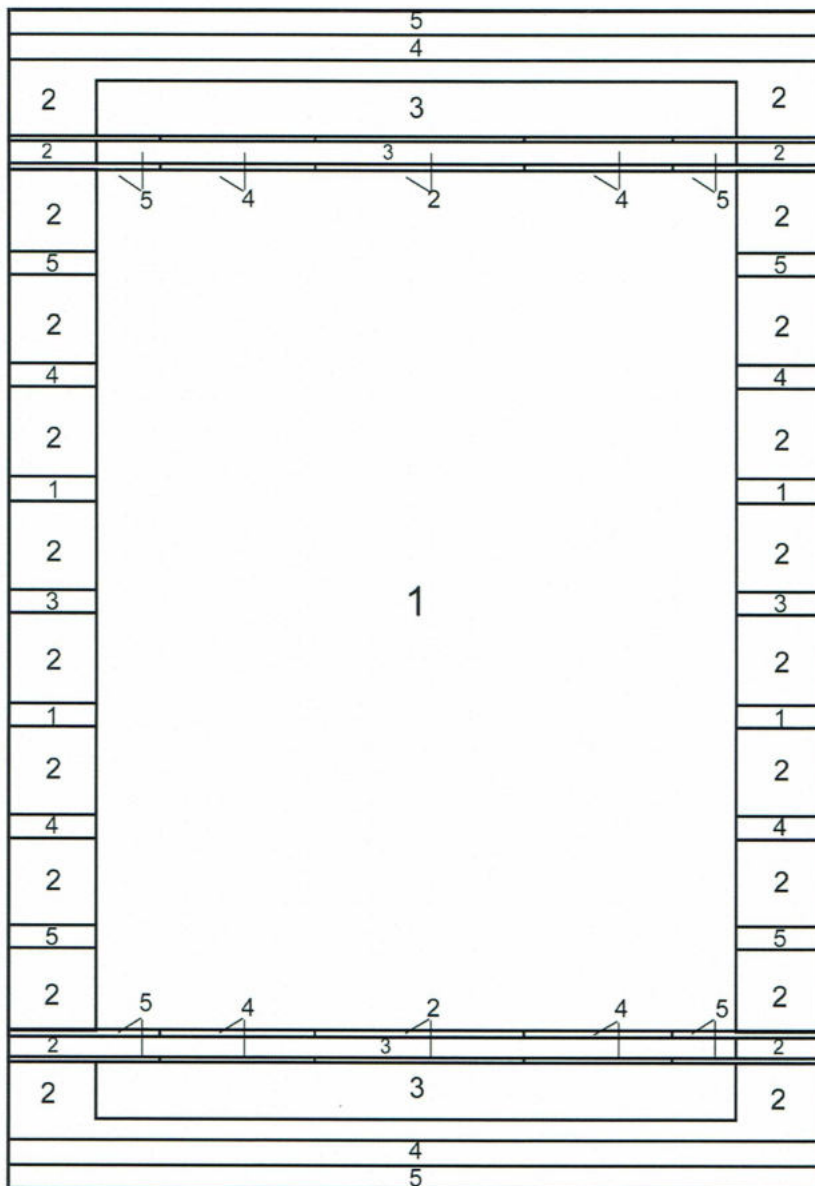

Fino Design 141/...

**Farbstellungen
der Vorderseite**
*Colour sequence
of front page*

Design 141/26

F1 = Fino 62 F4 = Fino 27
F2 = Fino 67 F5 = Fino 61
F3 = Fino 10

Design 141/33

F1 = Fino 133 F4 = Fino 112
F2 = Fino 80 F5 = Fino 88
F3 = Fino 132

Design 141/60

F1 = Fino 11 F4 = Fino 15
F2 = Fino 13 F5 = Fino 115
F3 = Fino 62

Design 141/63

F1 = Fino 62 F4 = Fino 115
F2 = Fino 63 F5 = Fino 80
F3 = Fino 10

Design 141/66

F1 = Fino 115 F4 = Fino 11
F2 = Fino 15 F5 = Fino 67
F3 = Fino 13

BESTELLUNG ORDER

Größe: Breite / width / Länge / length cm
Size: / cm

mit Fransen / with fringes ohne Fransen / without fringes

Farbe 1 = Farbe 2 = Farbe 3 = Farbe 4 =
Colour 1 = Colour 2 = Colour 3 = Colour 4 =