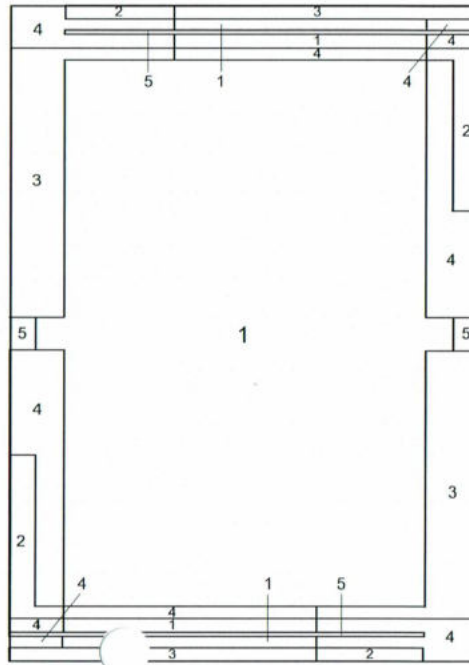

Bestellung / Order

Ihr Name:

Ihre Kundennummer:

Ihre Telefonnummer:

Ihre E-Mail-Adresse:

mit Fransen
with fringes

ohne Fransen
without fringes

Anzahl Pieces	Breite Width	Länge Length

Datum / Date

Unterschrift / Signature

[FIND DESIGN] 121

Farben / Colours

Bestellung Order	DESIGN 121/140	DESIGN 121/166	DESIGN 121/168
1	FIND 140	FIND 160	FIND 68
2	FIND 11	FIND 162	FIND 166
3	FIND 144	FIND 166	FIND 161
4	FIND 26	FIND 11	FIND 160
5	FIND 162	FIND 62	FIND 27
6	FIND 63	FIND 63	FIND 162
7	FIND 160	FIND 133	FIND 26

[FIND DESIGN] 136

Farben / Colours

Bestellung Order	DESIGN 136/132	DESIGN 136/160
1	FIND 133	FIND 11
2	FIND 80	FIND 162
3	FIND 132	FIND 62
4	FIND 38	FIND 63
5	FIND 160	FIND 160

Sondermaße (ab 1m²) /
Custom sizes (min. 1m²)
In Sondermaßen bis 500 cm Breite
mit 10% Preisaufschlag lieferbar
All custom sizes up to 500 cm
width with a 10% upcharge

Größen / Sizes (cm)

70/140	90/180	130/200
170/240	200/200	200/250
200/300	250/250	250/300
250/350	300/400	

70/140/350 (BU)
Order E-Mail

info@wohnbedarf-pies.de

Order-Fax

+49 67 45 / 41 89 876

Order-Telefon

+49 67 45 / 41 89 874