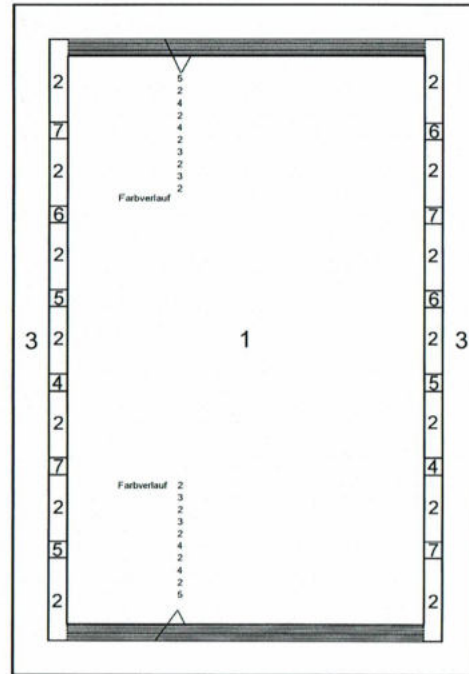

Bestellung / Order

Ihr Name:

Ihre Kundennummer:

Ihre Telefonnummer:

Ihre E-Mail-Adresse:

mit Fransen
with fringes

ohne Fransen
without fringes

Anzahl Pieces	Breite Width	Länge Length

Datum / Date

Unterschrift / Signature

[FIND DESIGN] 121

Farben / Colours

Bestellung Order	DESIGN 121/140	DESIGN 121/166	DESIGN 121/168
1	FIND 140	FIND 160	FIND 68
2	FIND 11	FIND 162	FIND 166
3	FIND 144	FIND 166	FIND 161
4	FIND 26	FIND 11	FIND 160
5	FIND 162	FIND 62	FIND 27
6	FIND 63	FIND 63	FIND 162
7	FIND 160	FIND 133	FIND 26

[FIND DESIGN] 136

Farben / Colours

Bestellung Order	DESIGN 136/132	DESIGN 136/160
1	FIND 133	FIND 11
2	FIND 80	FIND 162
3	FIND 132	FIND 62
4	FIND 38	FIND 63
5	FIND 160	FIND 160

Sondermaße (ab 1m²) /
Custom sizes (min. 1m²)
In Sondermaßen bis 500 cm Breite
mit 10% Preisaufschlag lieferbar
All custom sizes up to 500 cm
width with a 10% upcharge

Größen / Sizes (cm)

70/140	90/180	130/200
170/240	200/200	200/250
200/300	250/250	250/300
250/350	300/400	

70/140/350 (BU)
Order E-Mail

info@wohnbedarf-pies.de

Order-Fax

+49 67 45 / 41 89 876

Order-Telefon

+49 67 45 / 41 89 874