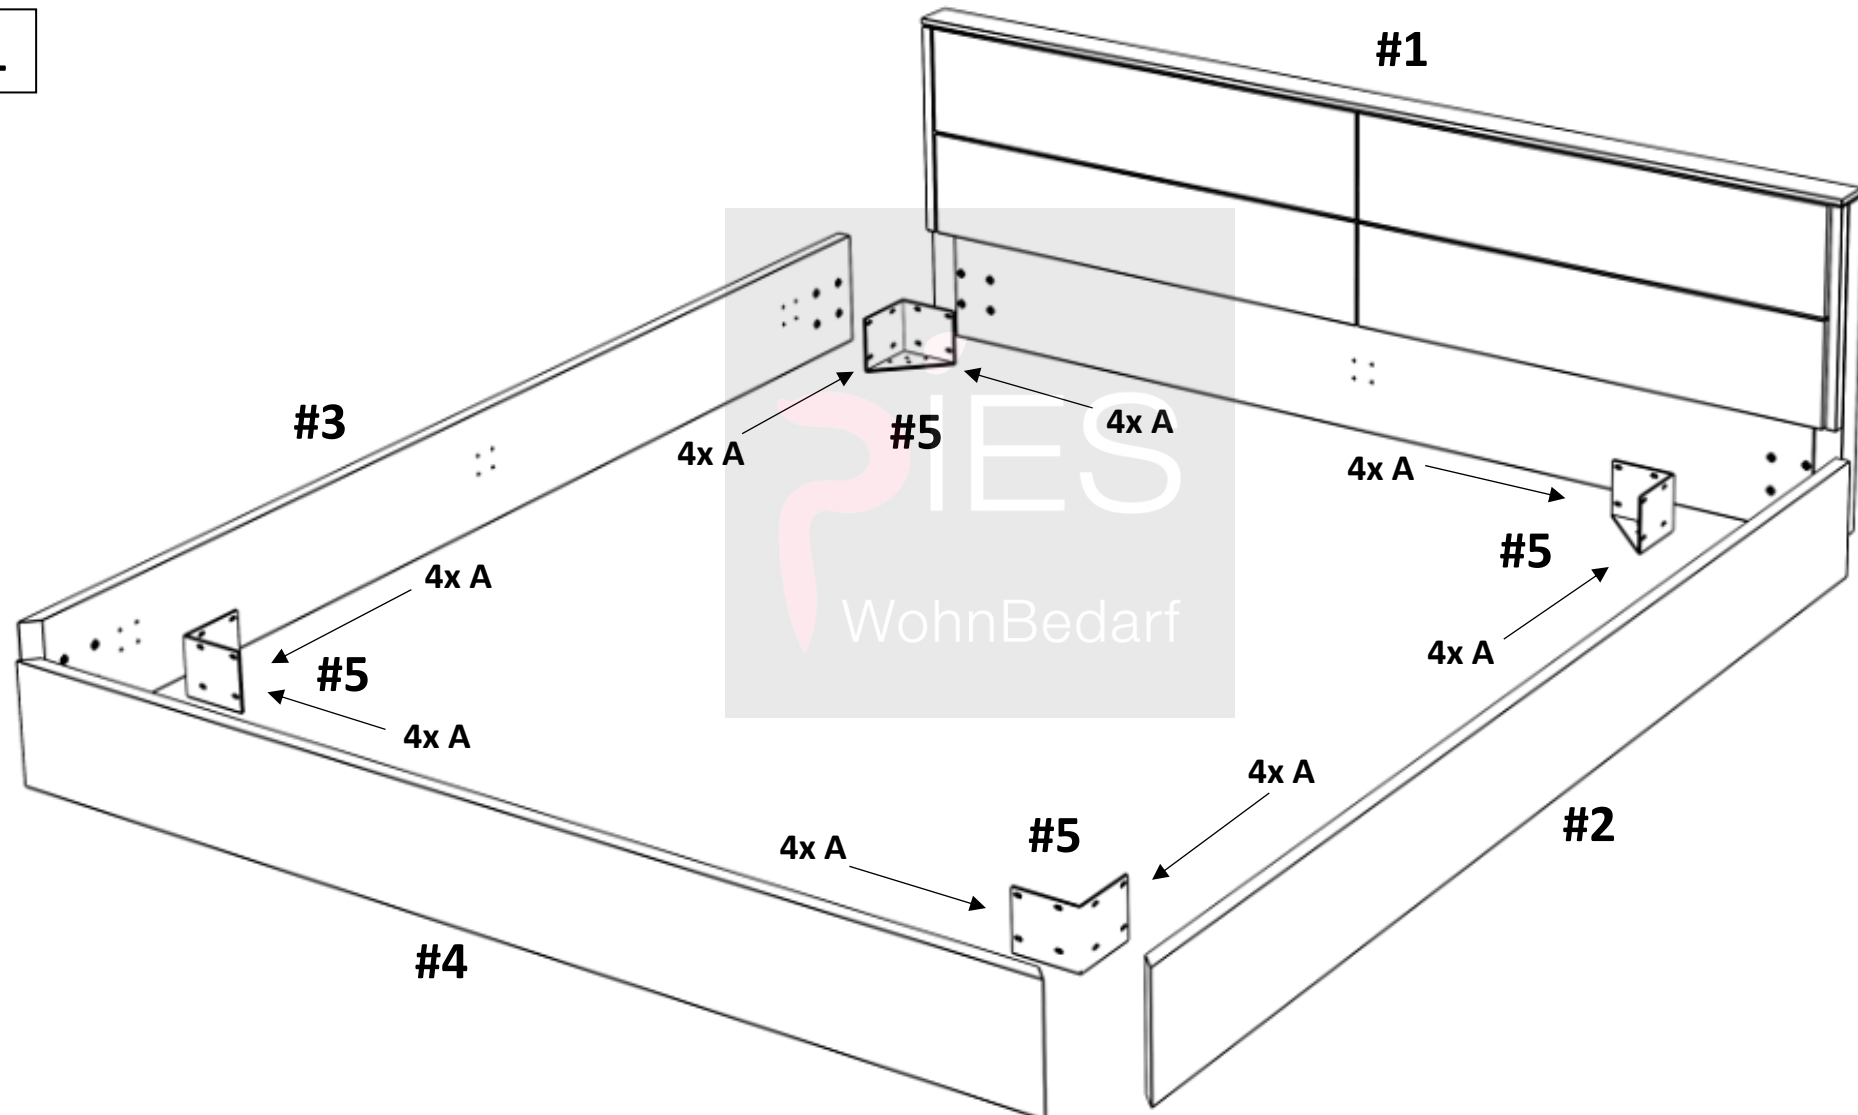

Bett Oberammergau

Kernbuche, Wildeiche
Massiv, geölt, parkettverleimt

1