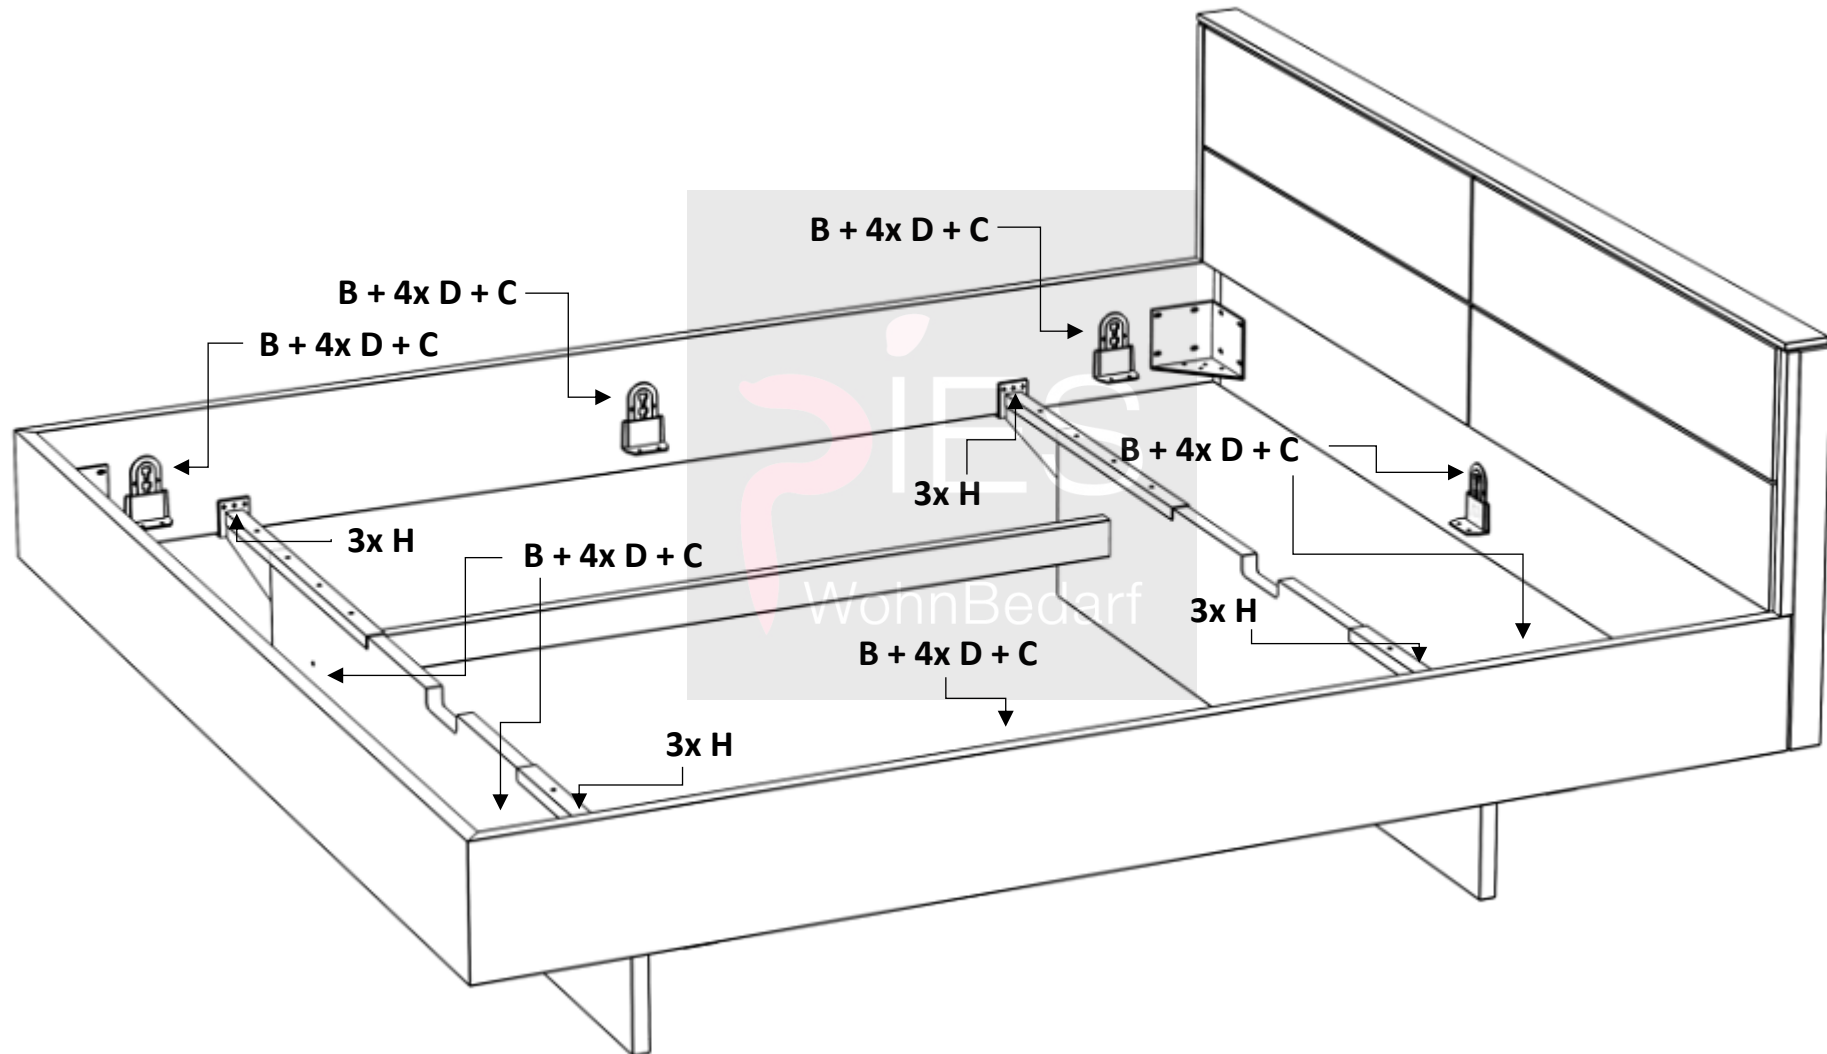

Bett Oberammergau

Kernbuche, Wildeiche
Massiv, geölt, parkettverleimt

3