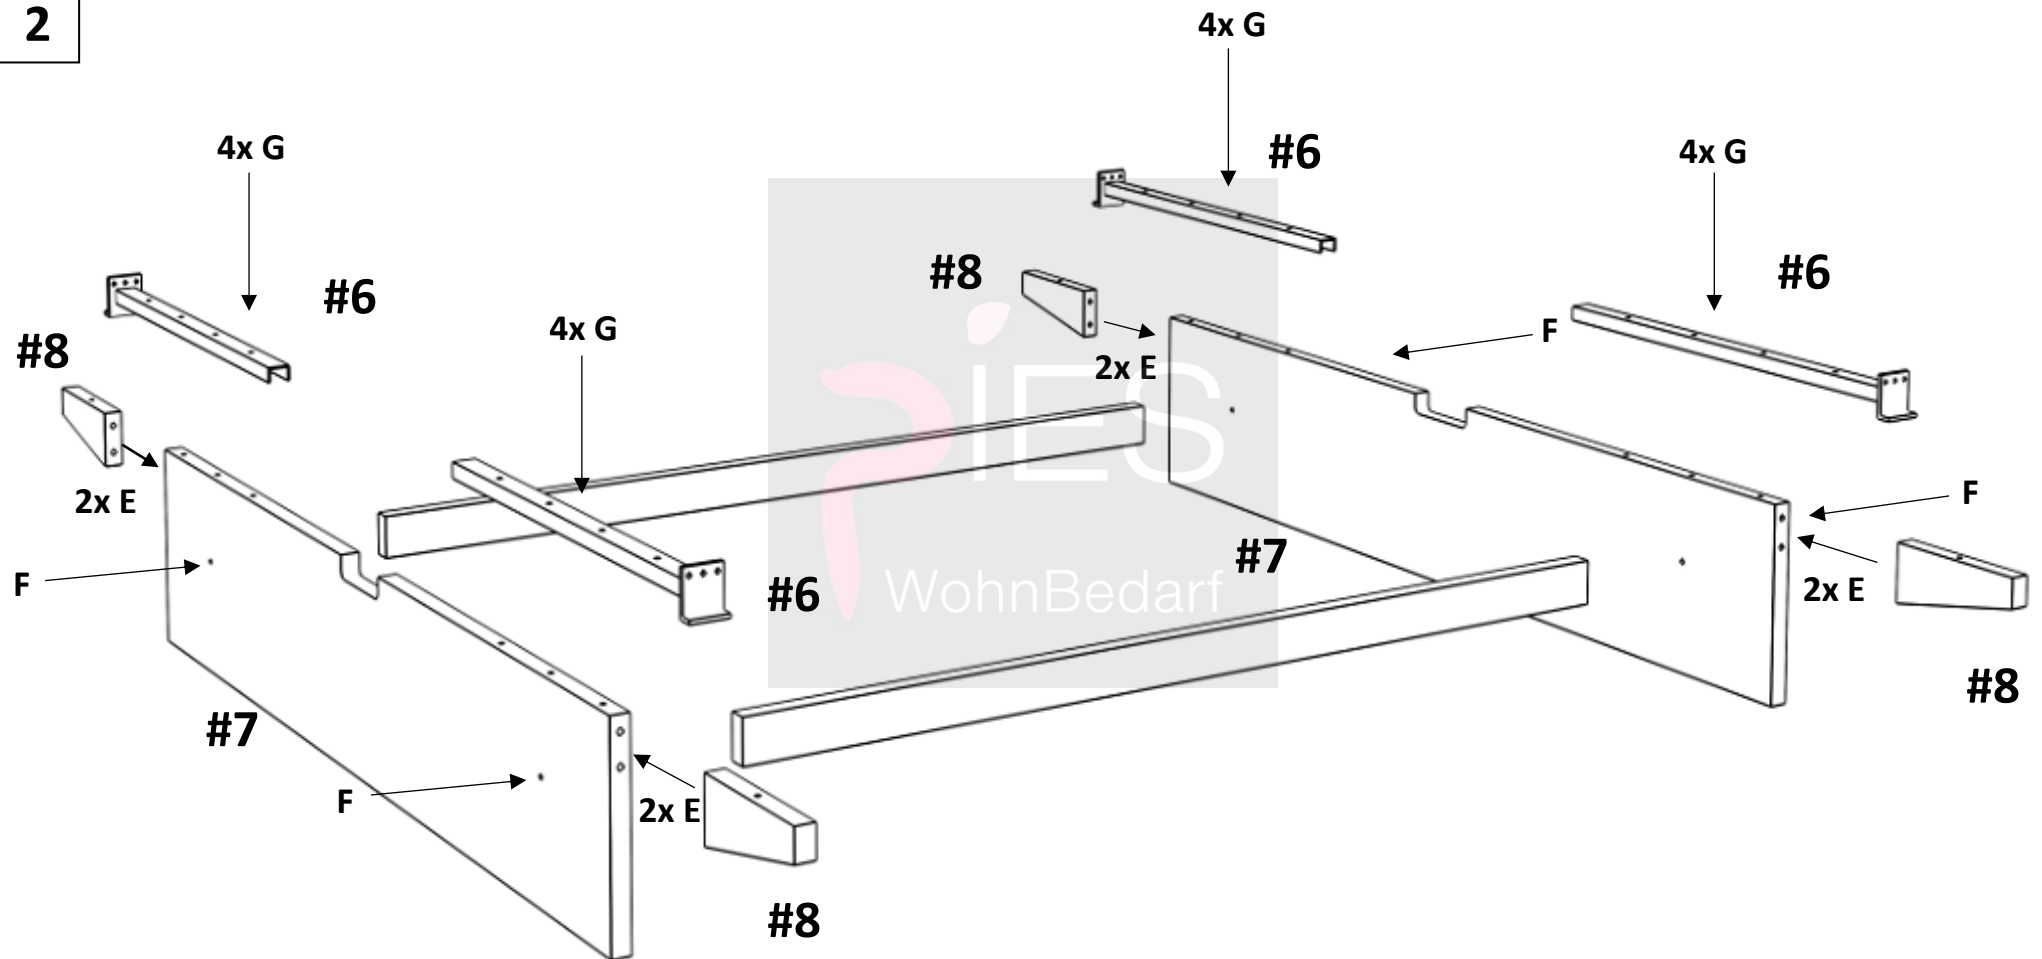

Bett Oberammergau

Kernbuche, Wildeiche
Massiv, geölt, parkettverleimt

2