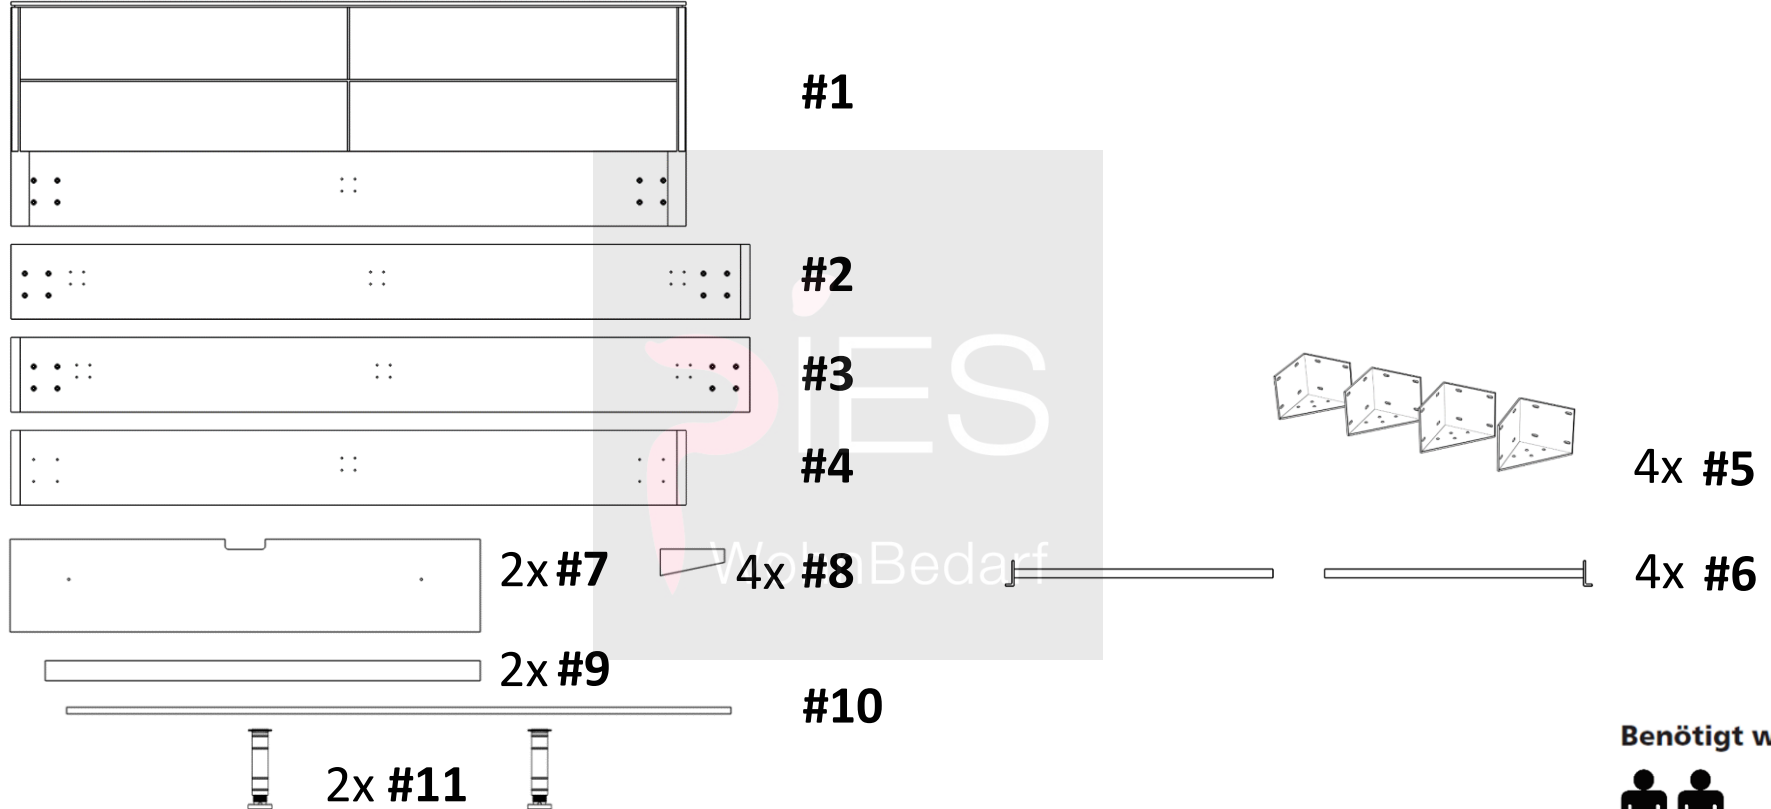

Bett Oberammergau

Kernbuche, Wildeiche

Massiv, geölt, parkettverleimt

Montageanleitung

Verfügbare Rahmengrößen

Art.Nr.: 20.106.014-x	Breite: 140cm
20.106.016-x	160cm
20.106.018-x	180cm
20.106.020-x	200cm

Allgemeine Produkthinweise:

Bett Oberammergau

Kernbuche, Wildeiche
Massiv, geölt, parkettverleimt

Möbeteile:

Beschläge:

<p>Schraube zu #5</p> <p>A</p> <p>32 Stück</p>	<p>Grundplatten</p> <p>B</p> <p>8 Stück</p>	<p>Einhängewinkel</p> <p>C</p> <p>8 Stück</p>	<p>Schrauben zu B</p> <p>D</p> <p>32 Stück</p>	<p>Dübel</p> <p>E</p> <p>8 Stück</p>	<p>Confirmat-Schrauben zu #7</p> <p>F</p> <p>4 Stück</p>	<p>Confirmat-Schrauben zu #6</p> <p>G</p> <p>16 Stück</p>	<p>Schrauben zu #6</p> <p>H</p> <p>12 Stück</p>	<p>Schrauben zu #10 + #11</p> <p>I</p> <p>10 Stück</p>	<p>Sechskant-Schlüssel</p> <p>J</p> <p>1 Stück</p>
---	--	--	---	---	---	--	--	---	---