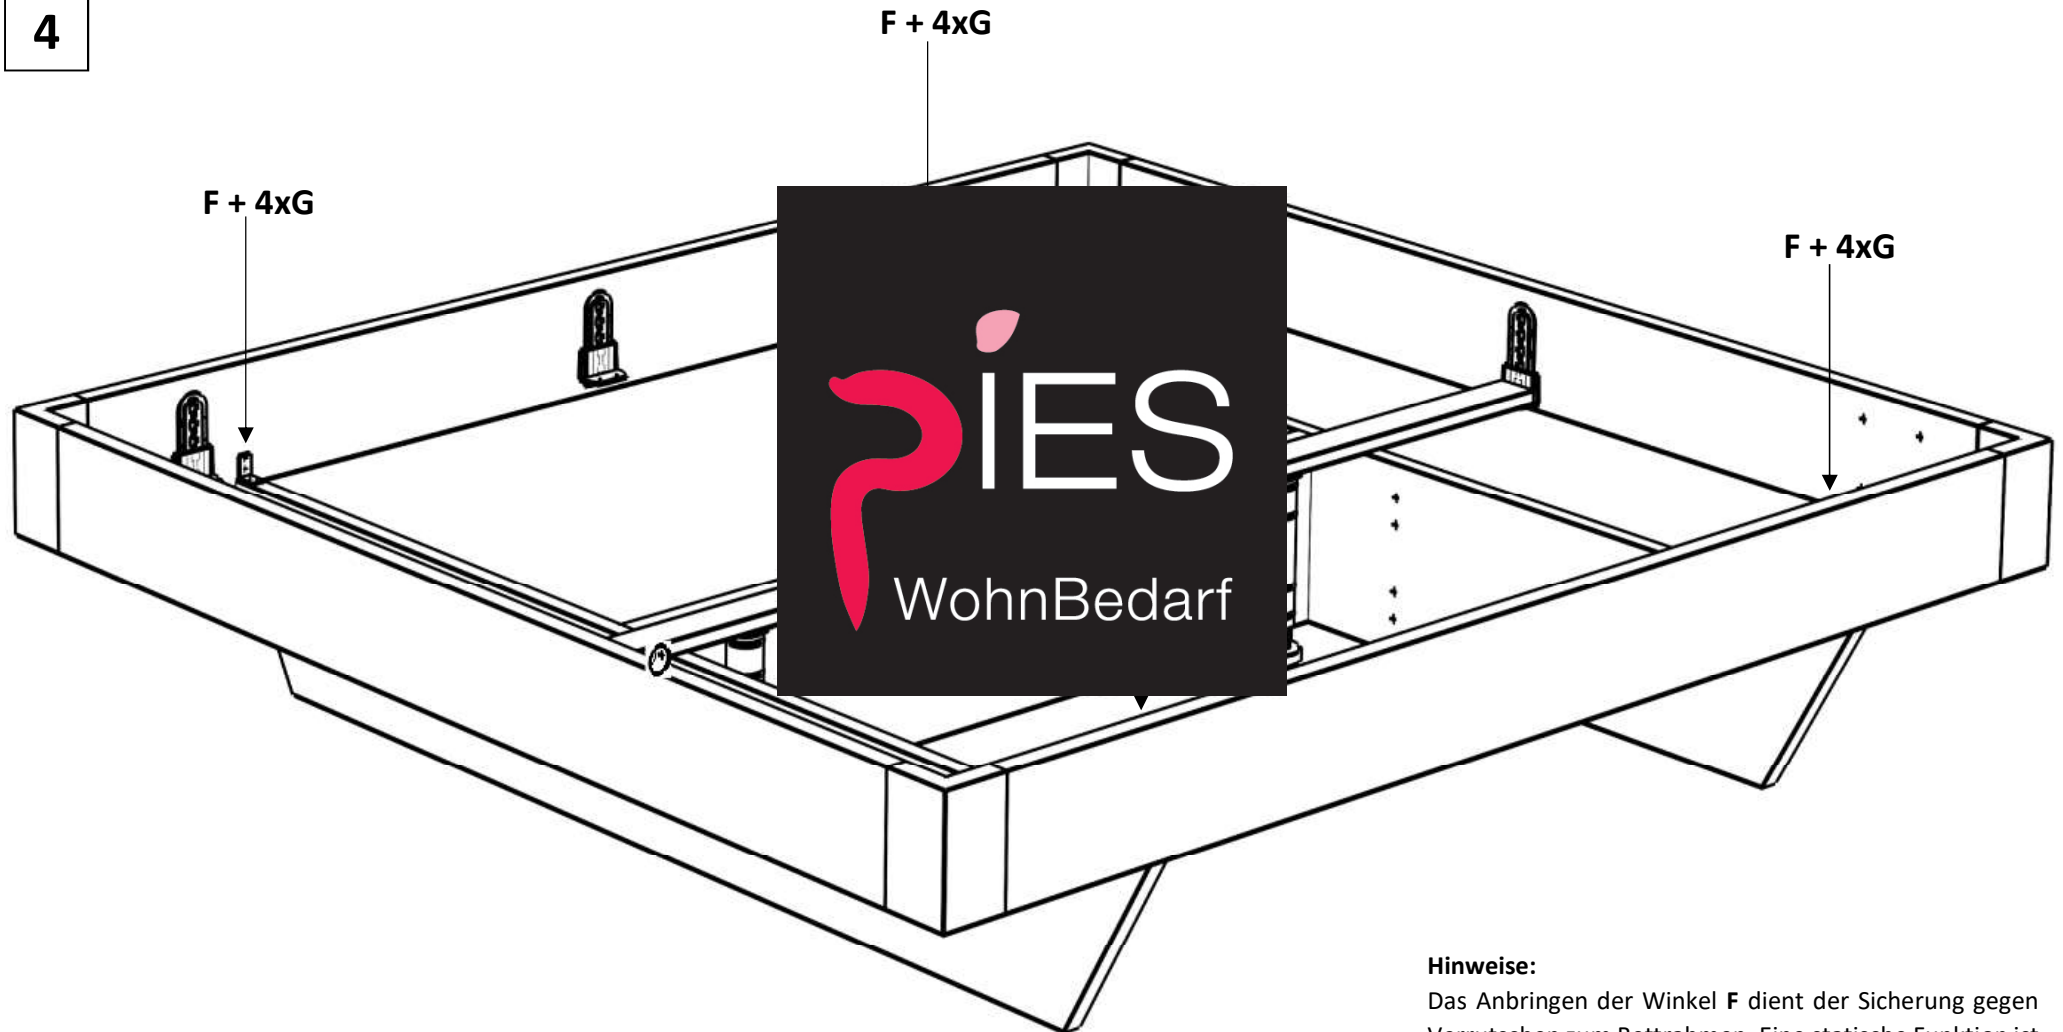

# Bettrahmen Schwebе-Holzunterbau

Kernbuche, Wildeiche  
Massiv, geölt, stabverleimt

4

#### Hinweise:

Das Anbringen der Winkel **F** dient der Sicherung gegen Verrutschen zum Bettrahmen. Eine statische Funktion ist nicht vorgesehen.

Der hier dargestellte Bettrahmen dient lediglich der Veranschaulichung und ist nicht im Lieferumfang enthalten.