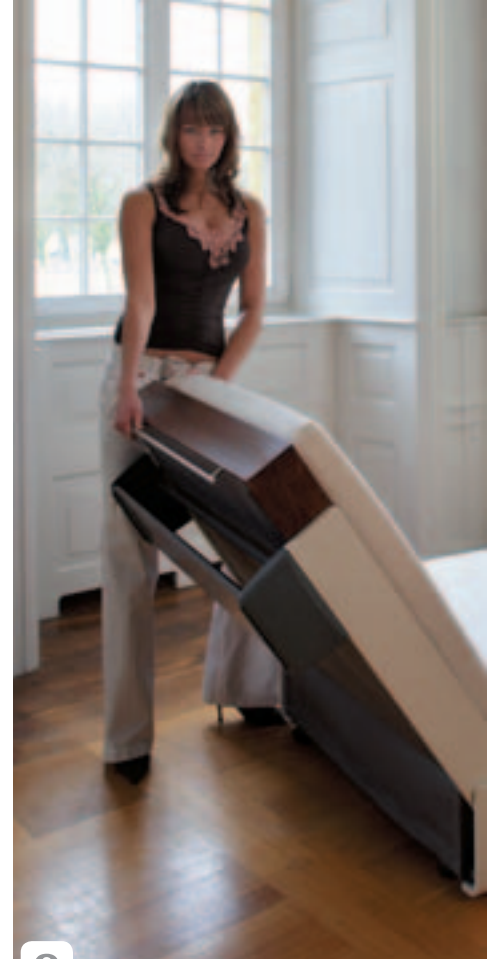

u n f o l d

ausschlafen

Entspannt ruhen dank flexibler Federelemente.

Das Besondere an relax + fold sind neben dem Design die patentierten flexiblen Kunststoffelemente, die sich den Körperzonen druckentlastend anpassen und gesundes wirbelsäulengerechtes Liegen ermöglichen. Eine softe Schulterzone (hellgraue Federelemente) entlastet Halswirbel und den Schulter-/Nackenbereich. Der Härtegrad, vor allem im Lordosen-/unterem Rückenbereich kann optional mit leicht einsetzbaren Spannkreuzen um 50% erhöht werden. Das Ergebnis: Ausgeruht aus den Federn steigen. Und da jeder Mensch andere Schlafgewohnheiten hat, ist die Kopfneigung individuell einstellbar.

Relaxing rest thanks to flexible spring elements.

What's special about relax + fold, aside from its design, are the patented flexible plastic elements that adapt to the body zones, relieve pressure, and promote healthy and orthopedically correct reclining. A soft shoulder zone (light gray elements) relieves the neck vertebrae and the entire shoulder/neck area. The firmness level, especially in the lower back region, may be optionally increased by 50% with easy to install tension clips. The result: Optimal rest and rejuvenation. And since everyone has different sleeping habits even the head area angle is individually adjustable.

A woman with long brown hair, wearing a white blazer and white trousers, is sitting on a red tufted sofa. The sofa is positioned in a room with a large window in the background. In the foreground, there is a bed with a white mattress and a dark wooden frame. The floor is made of light-colored wood. The text "distinguished" is overlaid on the image in a white, lowercase, sans-serif font.

2

... und dann das Fußteil. Und schon steht das Froli relax + fold fest und bequem.

ausgereift

Funktional einfach überzeugend.

relax + fold – das vielseitig einsetzbare Zustellbett.

relax + fold – The universal roll-away bed.