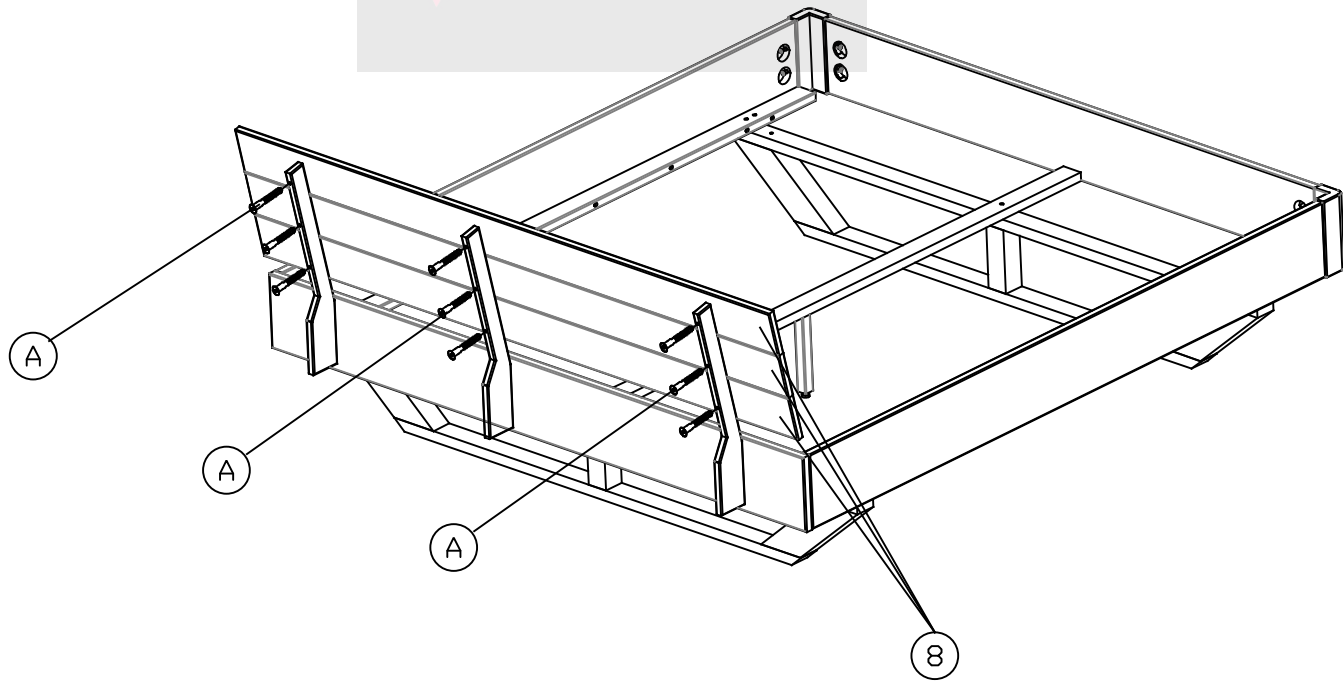

# TPT - Aktionsbett Aufbauanleitung

Präsentiert von Wohnbedarf-Pies GmbH

40 Minutes

1	Seiten	2x
2	Fußseite	1x
3	Eckverbindng	2x
4	Fuße	2x
5	Mitteltreger	1x
6	Stutz Fuss	1x
7	Kopfseite	1x
8	Kopfteil leisten "A"	3x
9	Kopfteil treger	3x

7x60  Ax15	Ø10x40  Bx12	M6x50  Fx12	M8x40  Dx10	 Ex12	SW 4 	SW 5 
---	---	--	--	---	--	---

SW 5	M8x40
	Dx10

M6x50		Ø10x40	SW 5
			
Fx8	Ex4	Bx8	

M6x50		Ø10x40	SW 5
			
Fx8	Ex8	Bx8	

7x60	SW 4
	
Ax6	

7x60	SW 4
	
Ax9	