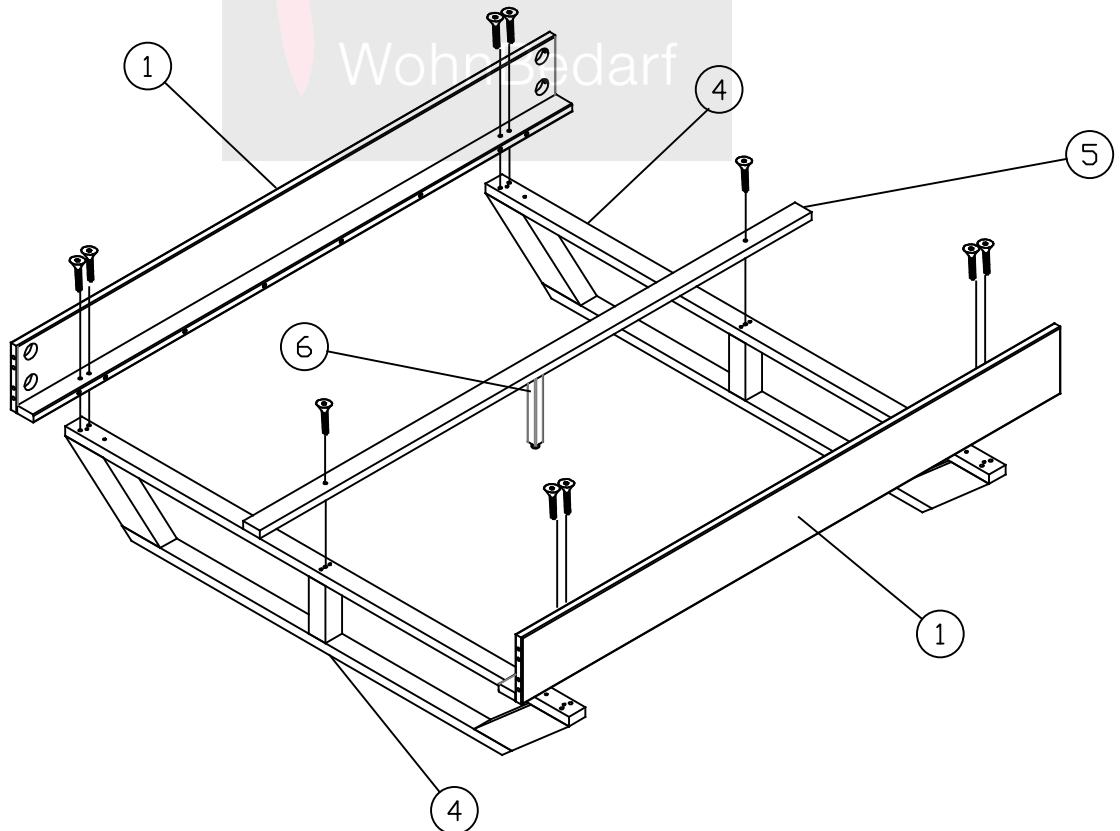

# TPT - Aktionsbett Aufbauanleitung

Präsentiert von Wohnbedarf-Pies GmbH

40 Minutes

1	Seiten	2x
2	Fußseite	1x
3	Eckverbindng	2x
4	Fuße	2x
5	Mitteltreger	1x
6	Stutz Fuss	1x
7	Kopfseite	1x
8	Kopfteil leisten "A"	3x
9	Kopfteil treger	3x

7x60  Ax15	Ø10x40  Bx12	M6x50  Fx12	M8x40  Dx10	 Ex12	SW 4 	SW 5 
---	---	--	--	---	--	---

SW 5	M8x40
	Dx10

M6x50		Ø10x40	SW 5
			
Fx8	Ex4	Bx8	

M6x50		Ø10x40	SW 5
			
Fx8	Ex8	Bx8	

7x60	SW 4
	
Ax6	

7x60	SW 4
	
Ax9	