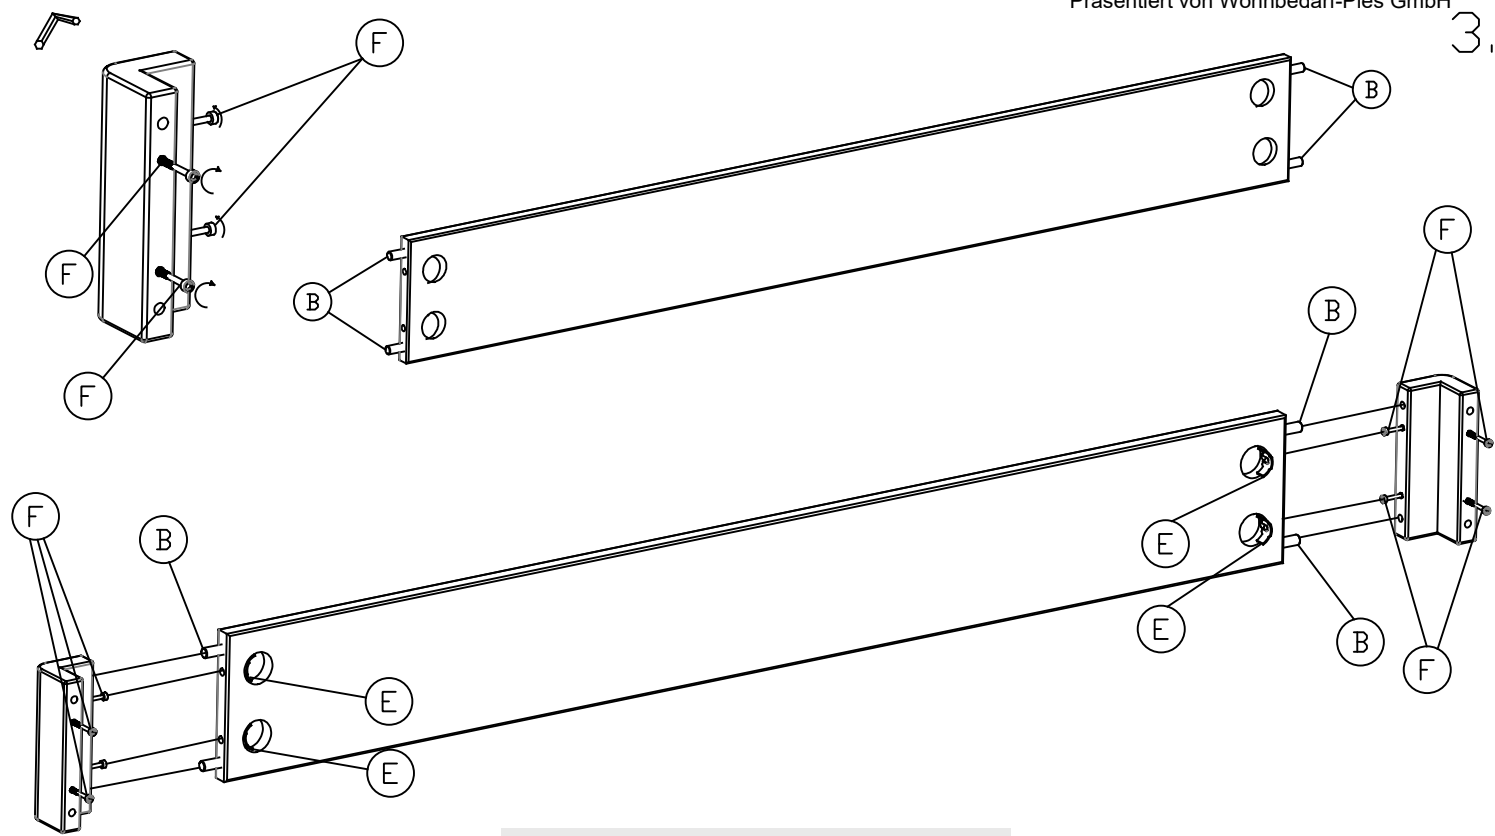

# TPT - Aktionsbett Aufbauanleitung

Präsentiert von Wohnbedarf-Pies GmbH

40 Minutes

1	Seiten	2x
2	Fußseite	1x
3	Eckverbindng	2x
4	Fuße	2x
5	Mitteltreger	1x
6	Stutz Fuss	1x
7	Kopfseite	1x
8	Kopfteil leisten "A"	3x
9	Kopfteil treger	3x

7x60  Ax15	Ø10x40  Bx12	M6x50  Fx12	M8x40  Dx10	 Ex12	SW 4 	SW 5 
---	---	--	--	---	--	---

SW 5	M8x40
	Dx10

M6x50		Ø10x40	SW 5
			
Fx8	Ex4	Bx8	

M6x50		Ø10x40	SW 5
			
Fx8	Ex8	Bx8	

7x60	SW 4
	
Ax6	

7x60	SW 4
	
Ax9	