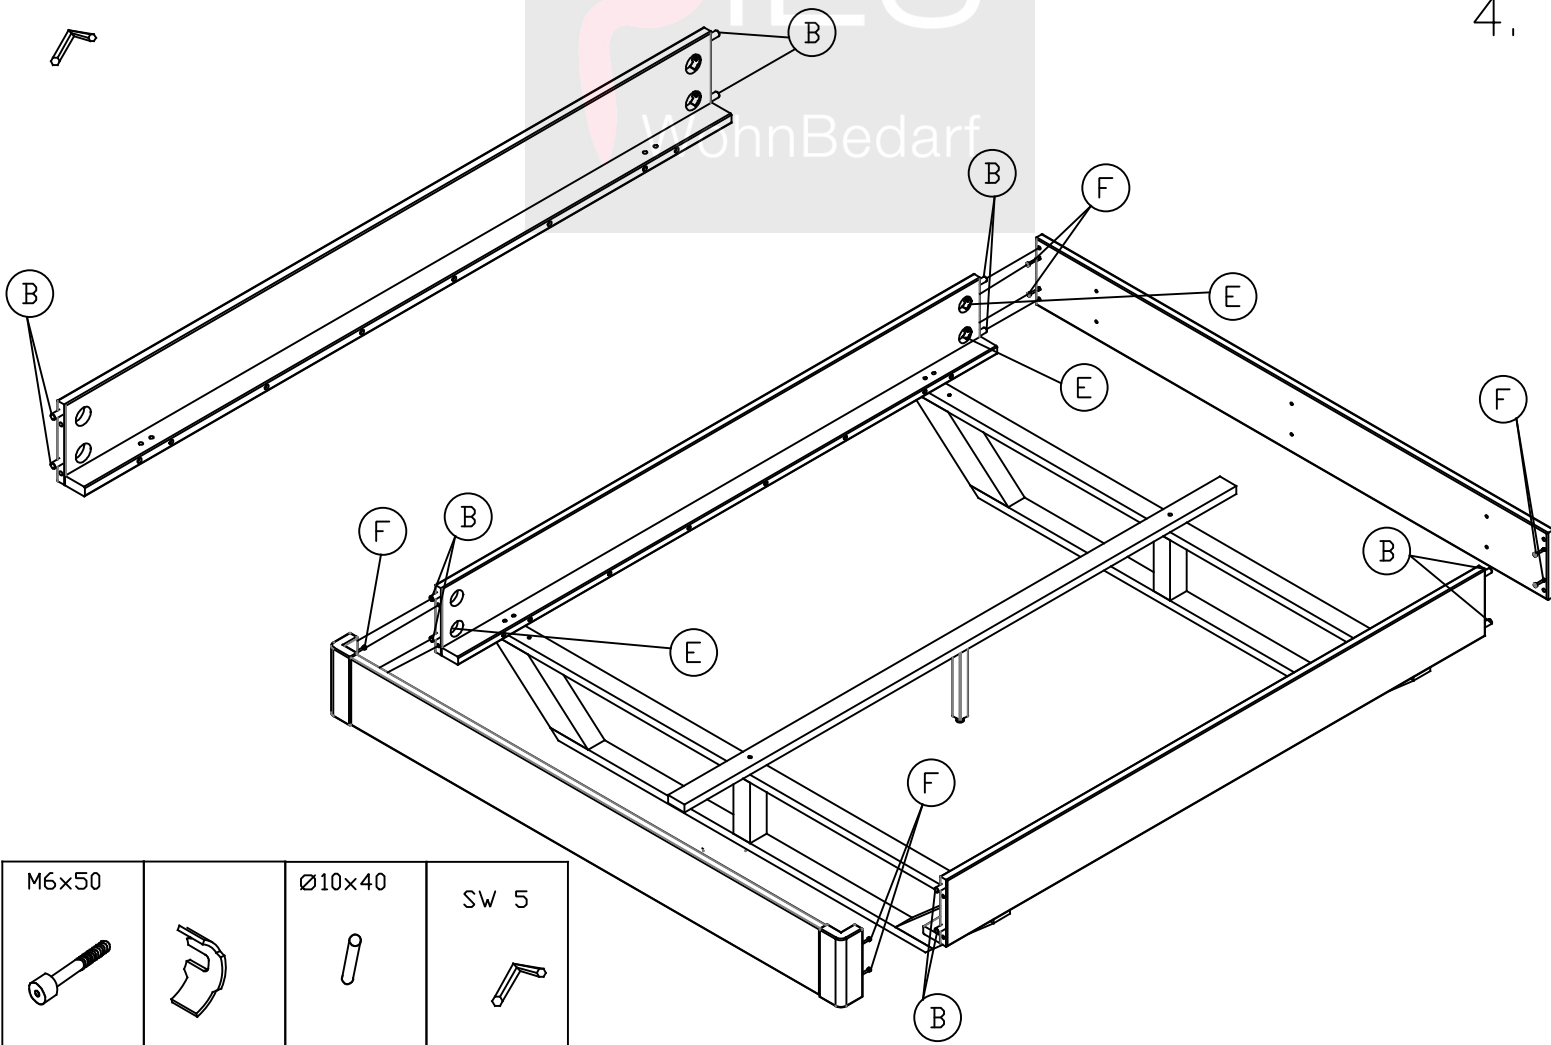

# TPT - Aktionsbett Aufbauanleitung

Präsentiert von Wohnbedarf-Pies GmbH

40 Minutes

1	Seiten	2x
2	Fußseite	1x
3	Eckverbindng	2x
4	Fuße	2x
5	Mitteltreger	1x
6	Stutz Fuss	1x
7	Kopfseite	1x
8	Kopfteil leisten "A"	3x
9	Kopfteil treger	3x

7x60  Ax15	Ø10x40  Bx12	M6x50  Fx12	M8x40  Dx10	 Ex12	SW 4 	SW 5 
---	---	--	--	---	--	---

SW 5	M8x40
	Dx10

M6x50		Ø10x40	SW 5
			
Fx8	Ex4	Bx8	

M6x50		Ø10x40	SW 5
			
Fx8	Ex8	Bx8	

7x60	SW 4
	
Ax6	

7x60	SW 4
	
Ax9	