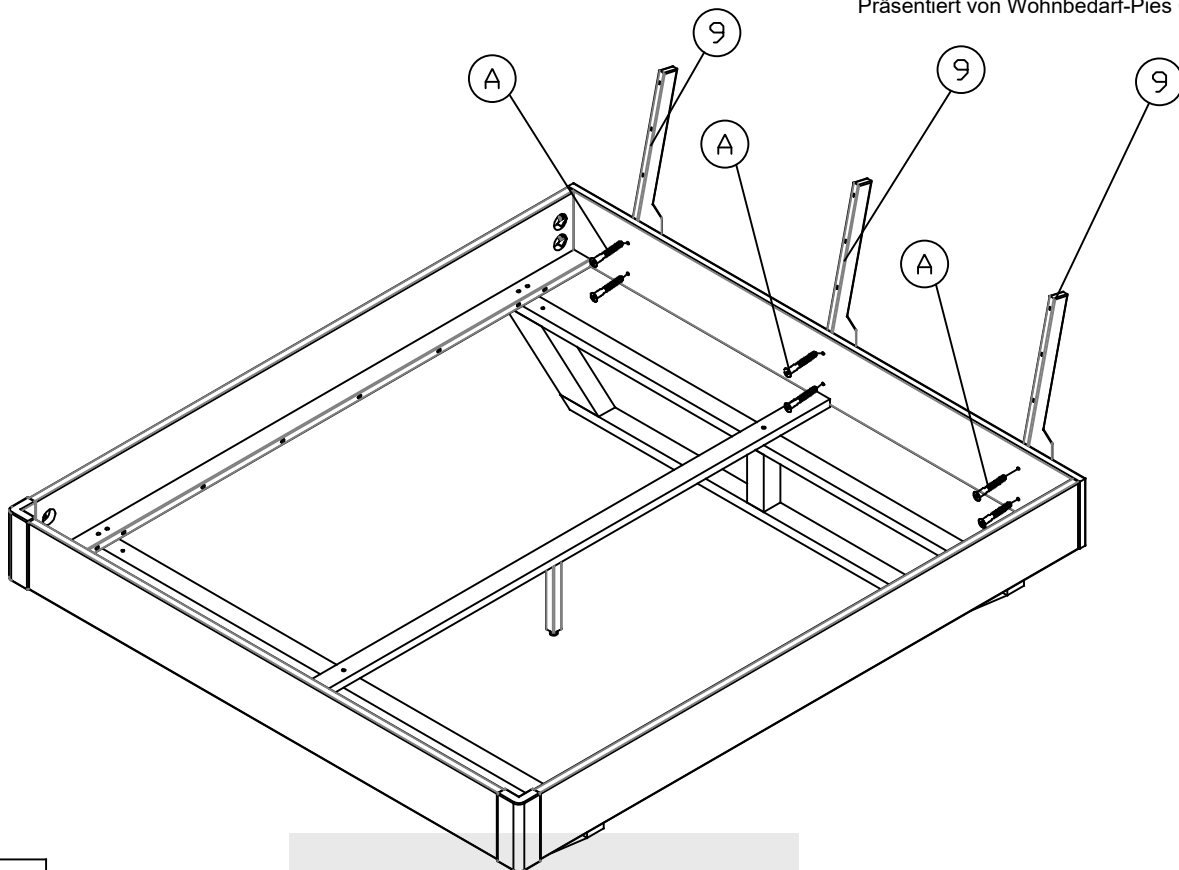

# TPT - Aktionsbett Aufbauanleitung

Präsentiert von Wohnbedarf-Pies GmbH

40 Minutes

1	Seiten	2x
2	Fußseite	1x
3	Eckverbindng	2x
4	Fuße	2x
5	Mitteltreger	1x
6	Stutz Fuss	1x
7	Kopfseite	1x
8	Kopfteil leisten "A"	3x
9	Kopfteil treger	3x

7x60  Ax15	Ø10x40  Bx12	M6x50  Fx12	M8x40  Dx10	 Ex12	SW 4 	SW 5 
---	---	--	--	---	--	---

SW 5	M8x40
	Dx10

M6x50		Ø10x40	SW 5
			
Fx8	Ex4	Bx8	

M6x50		Ø10x40	SW 5
			
Fx8	Ex8	Bx8	

7x60	SW 4
	
Ax6	

7x60	SW 4
	
Ax9	