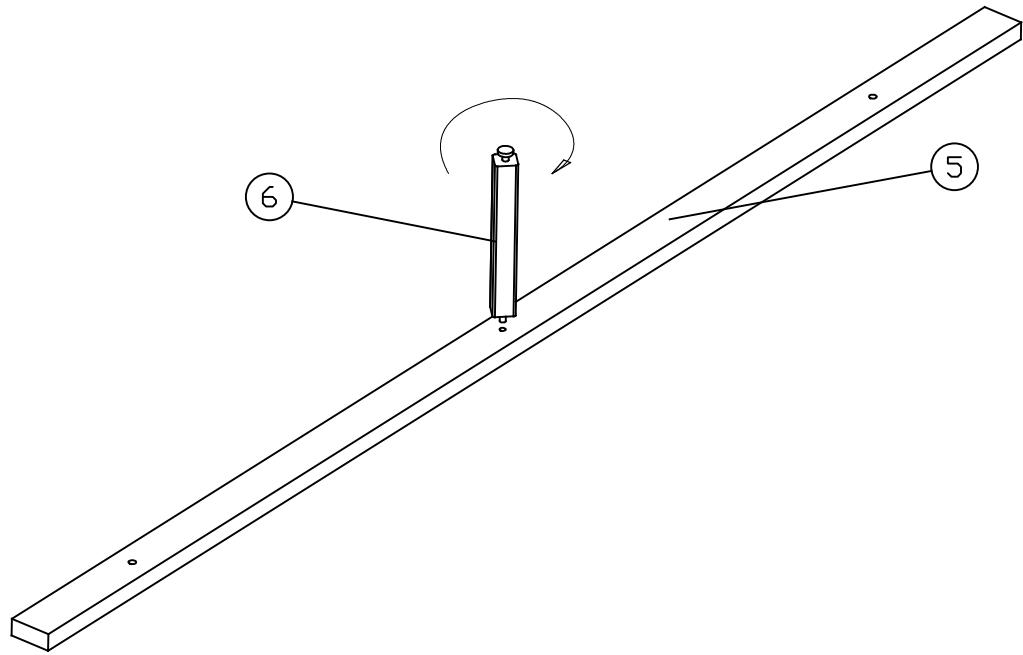

# TPT - Aktionsbett Aufbauanleitung

Präsentiert von Wohnbedarf-Pies GmbH

40 Minutes

1	Seiten	2x
2	Fußseite	1x
3	Eckverbindng	2x
4	Fuße	2x
5	Mitteltreger	1x
6	Stutz Fuss	1x
7	Kopfseite	1x
8	Kopfteil leisten "A"	3x
9	Kopfteil treger	3x

7x60  Ax15	Ø10x40  Bx12	M6x50  Fx12	M8x40  Dx10	 Ex12	SW 4 	SW 5 
---	---	--	--	---	--	---

SW 5	M8x40
	Dx10

M6x50		Ø10x40	SW 5
			
Fx8	Ex4	Bx8	

M6x50		Ø10x40	SW 5
			
Fx8	Ex8	Bx8	

7x60	SW 4
	
Ax6	

7x60	SW 4
	
Ax9	