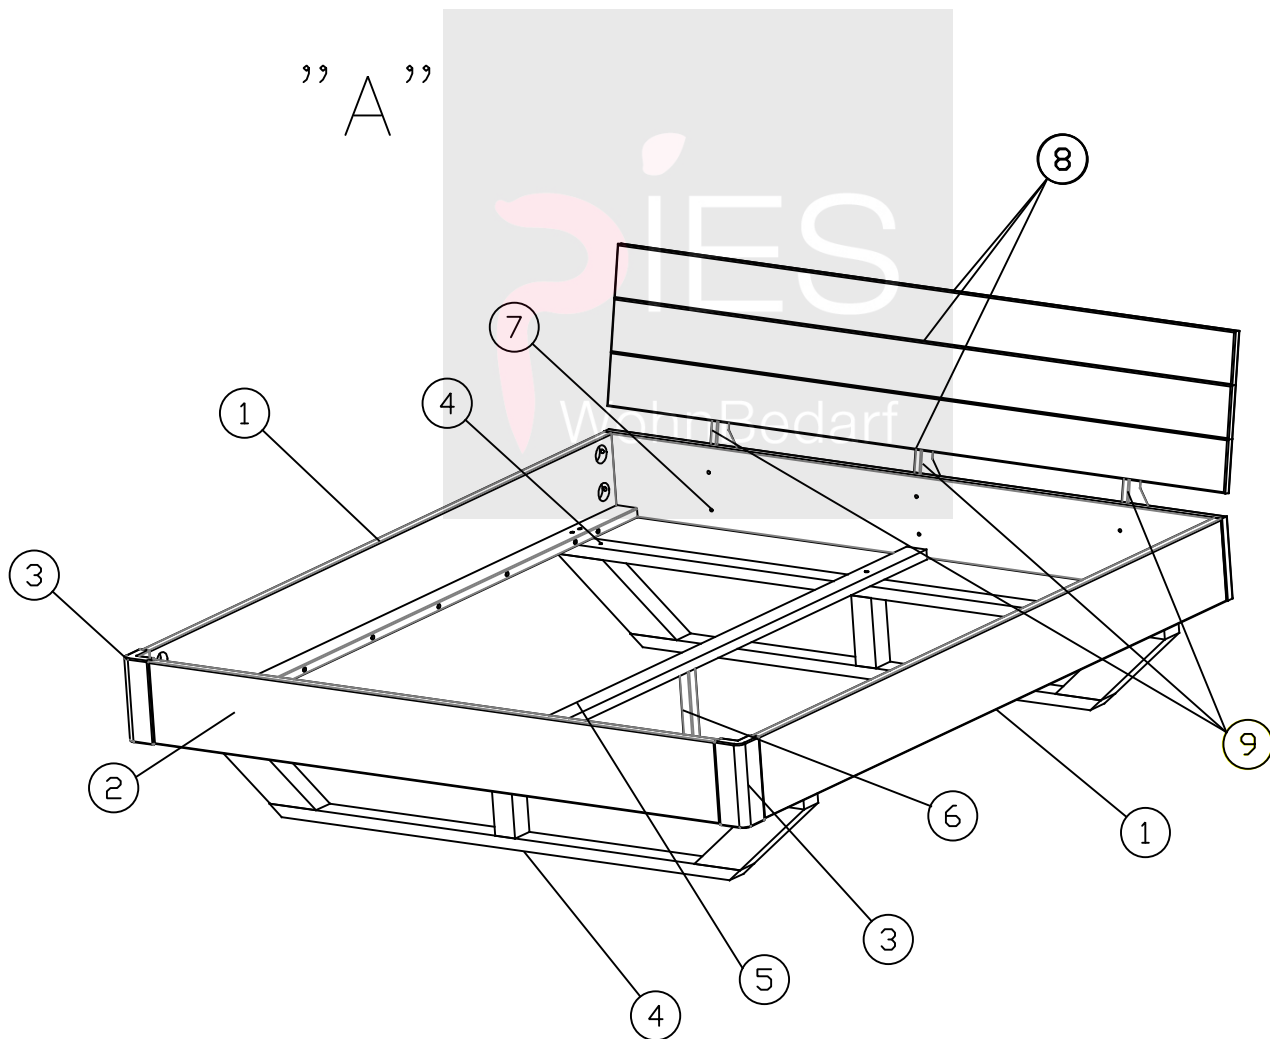

# TPT - Aktionsbett Aufbauanleitung

Präsentiert von Wohnbedarf-Pies GmbH

40 Minutes

1	Seiten	2x
2	Fußseite	1x
3	Eckverbindng	2x
4	Fuße	2x
5	Mitteltreger	1x
6	Stutz Fuss	1x
7	Kopfseite	1x
8	Kopfteil leisten "A"	3x
9	Kopfteil treger	3x

7x60  Ax15	Ø10x40  Bx12	M6x50  Fx12	M8x40  Dx10	 Ex12	SW 4 	SW 5 
---	---	--	--	---	--	---

SW 5	M8x40
	Dx10

M6x50		Ø10x40	SW 5
			
Fx8	Ex4	Bx8	

M6x50		Ø10x40	SW 5
			
Fx8	Ex8	Bx8	

7x60	SW 4
	
Ax6	

7x60	SW 4
	
Ax9	