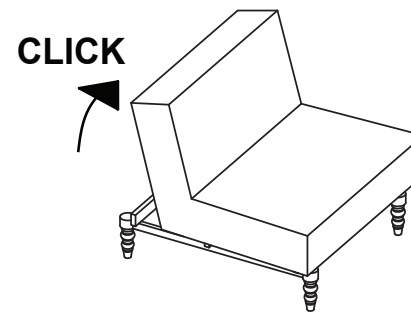

069458-01
SP RETRO CHAIR

2.54 CM=1 US INCH

SOVE - SCHLAFEN - SLEEP - DORMIR

HVILE - RUHE - RELAX - REPOSER

HVILE - RUHE - RELAX - REPOSER

SIDDE - SITZEN - SIT - ASSISE

SIDDE - SITZEN - SIT - ASSISE

SOVE - SCHLAFEN - SLEEP - DORMIR

HVILE - RUHE - RELAX - REPOSER / SIDDE - SITZEN - SIT - ASSISE