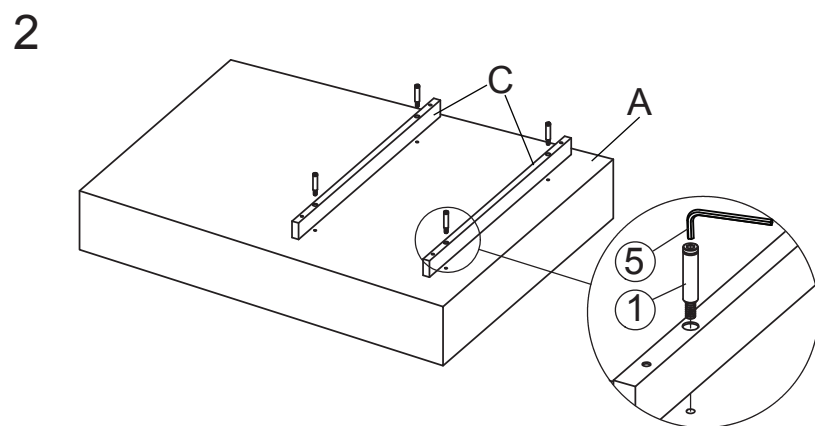

069458-01
SP RETRO CHAIR

2.54 CM=1 US INCH

SOVE - SCHLAFEN - SLEEP - DORMIR

HVILE - RUHE - RELAX - REPOSER

HVILE - RUHE - RELAX - REPOSER

SIDDE - SITZEN - SIT - ASSISE

SIDDE - SITZEN - SIT - ASSISE

SOVE - SCHLAFEN - SLEEP - DORMIR