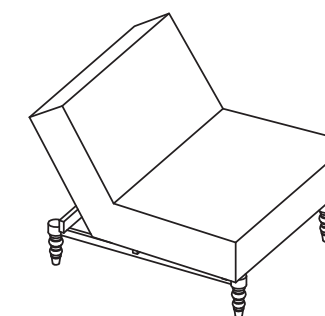

069458-01
SP RETRO CHAIR

2.54 CM=1 US INCH

SOVE - SCHLAFEN - SLEEP - DORMIR

HVILE - RUHE - RELAX - REPOSER

HVILE - RUHE - RELAX - REPOSER

SIDDE - SITZEN - SIT - ASSISE

SIDDE - SITZEN - SIT - ASSISE

SOVE - SCHLAFEN - SLEEP - DORMIR

HVILE - RUHE - RELAX - REPOSER / SIDDE - SITZEN - SIT - ASSISE