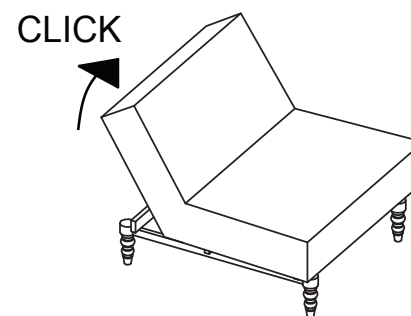

069458-01
SP RETRO CHAIR

2.54 CM=1 US INCH

SOVE - SCHLAFEN - SLEEP - DORMIR

HVILE - RUHE - RELAX - REPOSER

HVILE - RUHE - RELAX - REPOSER

SIDDE - SITZEN - SIT - ASSISE

SIDDE - SITZEN - SIT - ASSISE

SOVE - SCHLAFEN - SLEEP - DORMIR

HVILE - RUHE - RELAX - REPOSER / SIDDE - SITZEN - SIT - ASSISE