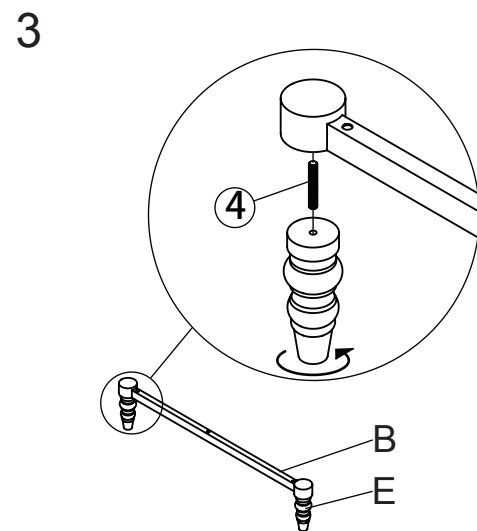

069458-01
SP RETRO CHAIR

2.54 CM=1 US INCH

SOVE - SCHLAFEN - SLEEP - DORMIR

HVILE - RUHE - RELAX - REPOSER

HVILE - RUHE - RELAX - REPOSER

SIDDE - SITZEN - SIT - ASSISE

SIDDE - SITZEN - SIT - ASSISE

SOVE - SCHLAFEN - SLEEP - DORMIR