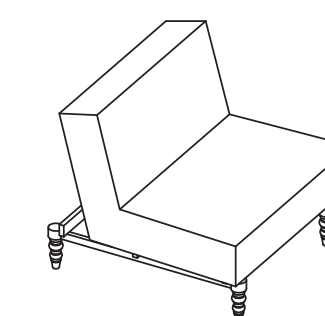

069458-01
SP RETRO CHAIR

2.54 CM=1 US INCH

SOVE - SCHLAFEN - SLEEP - DORMIR

HVILE - RUHE - RELAX - REPOSER

HVILE - RUHE - RELAX - REPOSER

SIDDE - SITZEN - SIT - ASSISE

SIDDE - SITZEN - SIT - ASSISE

SOVE - SCHLAFEN - SLEEP - DORMIR

HVILE - RUHE - RELAX - REPOSER / SIDDE - SITZEN - SIT - ASSISE