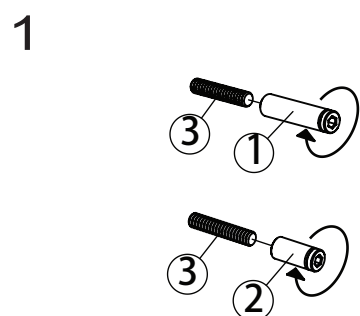

069458-01
SP RETRO CHAIR

2.54 CM=1 US INCH

SOVE - SCHLAFEN - SLEEP - DORMIR

HVILE - RUHE - RELAX - REPOSER

HVILE - RUHE - RELAX - REPOSER

SIDDE - SITZEN - SIT - ASSISE

SIDDE - SITZEN - SIT - ASSISE

SOVE - SCHLAFEN - SLEEP - DORMIR

HVILE - RUHE - RELAX - REPOSER / SIDDE - SITZEN - SIT - ASSISE