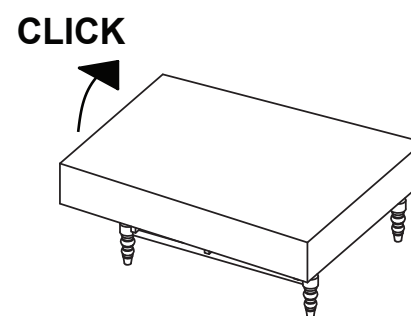

069458-01
SP RETRO CHAIR

2.54 CM=1 US INCH

SOVE - SCHLAFEN - SLEEP - DORMIR

HVILE - RUHE - RELAX - REPOSER

HVILE - RUHE - RELAX - REPOSER

SIDDE - SITZEN - SIT - ASSISE

SIDDE - SITZEN - SIT - ASSISE

SOVE - SCHLAFEN - SLEEP - DORMIR