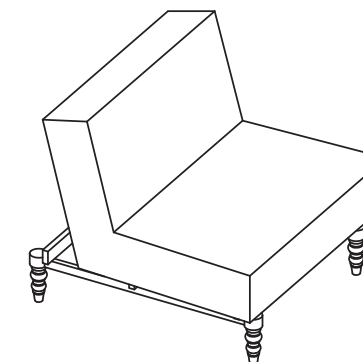

069458-01
SP RETRO CHAIR

2.54 CM=1 US INCH

SOVE - SCHLAFEN - SLEEP - DORMIR

HVILE - RUHE - RELAX - REPOSER

HVILE - RUHE - RELAX - REPOSER

SIDDE - SITZEN - SIT - ASSISE

SIDDE - SITZEN - SIT - ASSISE

SOVE - SCHLAFEN - SLEEP - DORMIR

HVILE - RUHE - RELAX - REPOSER / SIDDE - SITZEN - SIT - ASSISE