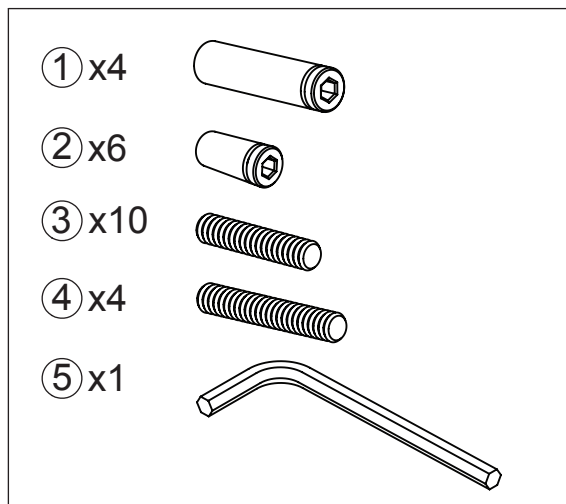

069458-01
SP RETRO CHAIR

2.54 CM=1 US INCH

SOVE - SCHLAFEN - SLEEP - DORMIR

HVILE - RUHE - RELAX - REPOSER

HVILE - RUHE - RELAX - REPOSER

SIDDE - SITZEN - SIT - ASSISE

SIDDE - SITZEN - SIT - ASSISE

SOVE - SCHLAFEN - SLEEP - DORMIR