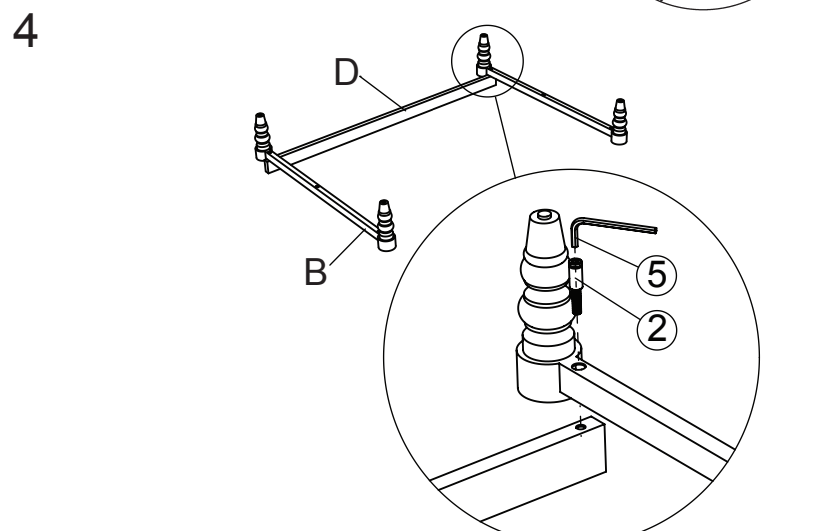

069458-01
SP RETRO CHAIR

2.54 CM=1 US INCH

SOVE - SCHLAFEN - SLEEP - DORMIR

HVILE - RUHE - RELAX - REPOSER

HVILE - RUHE - RELAX - REPOSER

SIDDE - SITZEN - SIT - ASSISE

SIDDE - SITZEN - SIT - ASSISE

SOVE - SCHLAFEN - SLEEP - DORMIR