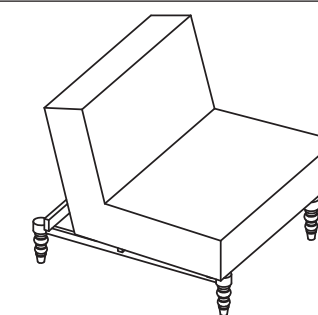

069458-01
SP RETRO CHAIR

2.54 CM=1 US INCH

SOVE - SCHLAFEN - SLEEP - DORMIR

HVILE - RUHE - RELAX - REPOSER

HVILE - RUHE - RELAX - REPOSER

SIDDE - SITZEN - SIT - ASSISE

SIDDE - SITZEN - SIT - ASSISE

SOVE - SCHLAFEN - SLEEP - DORMIR

HVILE - RUHE - RELAX - REPOSER / SIDDE - SITZEN - SIT - ASSISE