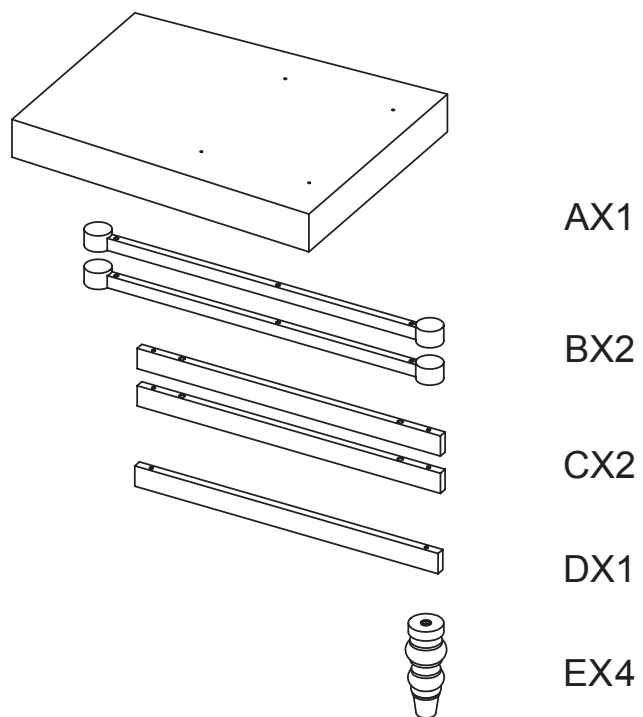

069458-01
SP RETRO CHAIR

2.54 CM=1 US INCH

SOVE - SCHLAFEN - SLEEP - DORMIR

HVILE - RUHE - RELAX - REPOSER

HVILE - RUHE - RELAX - REPOSER

SIDDE - SITZEN - SIT - ASSISE

SIDDE - SITZEN - SIT - ASSISE

SOVE - SCHLAFEN - SLEEP - DORMIR