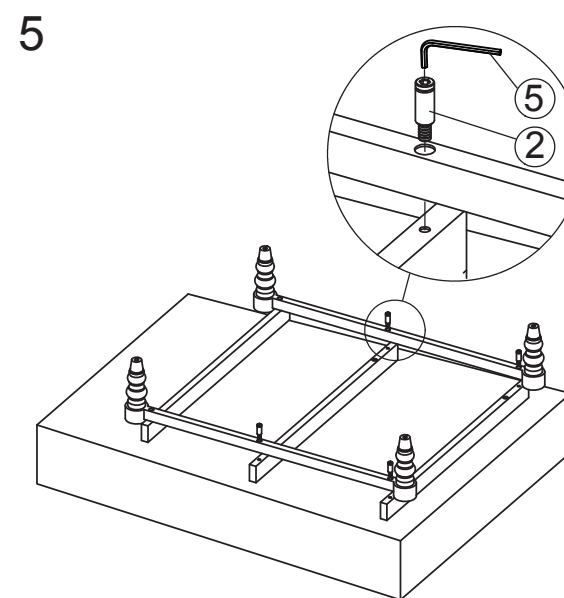

069458-01
SP RETRO CHAIR

2.54 CM=1 US INCH

SOVE - SCHLAFEN - SLEEP - DORMIR

HVILE - RUHE - RELAX - REPOSER

HVILE - RUHE - RELAX - REPOSER

SIDDE - SITZEN - SIT - ASSISE

SIDDE - SITZEN - SIT - ASSISE

SOVE - SCHLAFEN - SLEEP - DORMIR