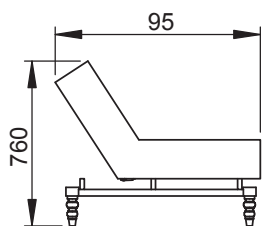

069458-01
SP RETRO CHAIR

2.54 CM=1 US INCH

SOVE - SCHLAFEN - SLEEP - DORMIR

HVILE - RUHE - RELAX - REPOSER

HVILE - RUHE - RELAX - REPOSER

SIDDE - SITZEN - SIT - ASSISE

SIDDE - SITZEN - SIT - ASSISE

SOVE - SCHLAFEN - SLEEP - DORMIR