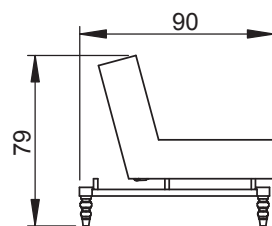

069458-01
SP RETRO CHAIR

2.54 CM=1 US INCH

SOVE - SCHLAFEN - SLEEP - DORMIR

HVILE - RUHE - RELAX - REPOSER

HVILE - RUHE - RELAX - REPOSER

SIDDE - SITZEN - SIT - ASSISE

SIDDE - SITZEN - SIT - ASSISE

SOVE - SCHLAFEN - SLEEP - DORMIR