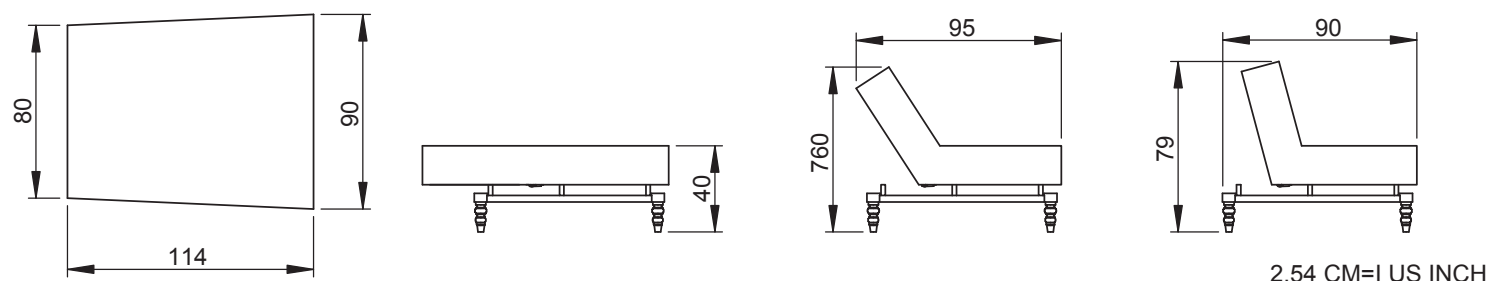

069458-01
SP RETRO CHAIR

2.54 CM=1 US INCH

SOVE - SCHLAFEN - SLEEP - DORMIR

HVILE - RUHE - RELAX - REPOSER

HVILE - RUHE - RELAX - REPOSER

SIDDE - SITZEN - SIT - ASSISE

SIDDE - SITZEN - SIT - ASSISE

SOVE - SCHLAFEN - SLEEP - DORMIR