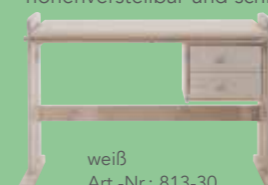

laugenfarbig
Art.-Nr.: 811-20

Schreibtisch Kiefer massiv, B/H/T: 150 x 75 x 68 cm.

weiß
Art.-Nr.: 812-30

natur lackiert
Art.-Nr.: 812-10

laugenfarbig
Art.-Nr.: 812-20

Schreibtisch Kiefer massiv, höhenverstellbar und schrägstellbar, B/H/T: 121 x 62/68/74 x 60 cm.