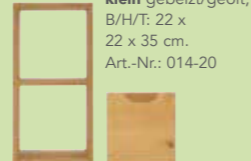

Würfel klein gebeizt/geölt,
B/H/T: 25 x 50 x 35 cm.
Art.-Nr.: 011-20