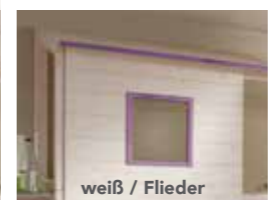

Kiefer massiv, weiß/flieder.
Art.-Nr.: 810-30-50

Kiefer massiv, weiß laugenfarbig.
Art.-Nr.: 810-30-40

Kiefer massiv, natur lackiert.
Art.-Nr.: 810-10

Wählen Sie Ihre Farbzusammenstellung: