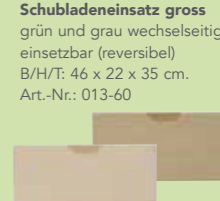

Schiebe-Tür-Kleiderschrank 2-türig
Kiefer massiv, laugenfarbig,
B/H/T: 100 x 200 x 57,5 cm.
Art.-Nr.: 831-20
Auch erhältlich in weiß.
Art.-Nr.: 831-30

Tür mit Rückwand
für grossen Würfel, grau.
Art.-Nr.: 012-61