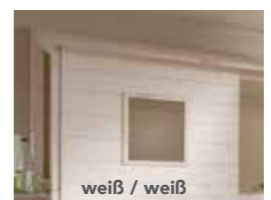

Kiefer massiv, weiß/flieder.
Art.-Nr.: 810-30-50

Kiefer massiv, weiß laugenfarbig.
Art.-Nr.: 810-30-40

Kiefer massiv, natur lackiert.
Art.-Nr.: 810-10

Wählen Sie Ihre Farbzusammenstellung: