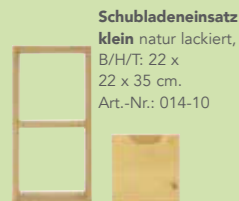

Würfel klein natur lackiert,
B/H/T: 25 x 50 x 35 cm.
Art.-Nr.: 011-10