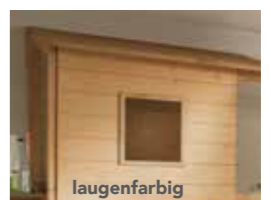

Kiefer massiv, weiß/flieder.
Art.-Nr.: 810-30-50

Kiefer massiv, weiß laugenfarbig.
Art.-Nr.: 810-30-40

Kiefer massiv, natur lackiert.
Art.-Nr.: 810-10

Wählen Sie Ihre Farbzusammenstellung: