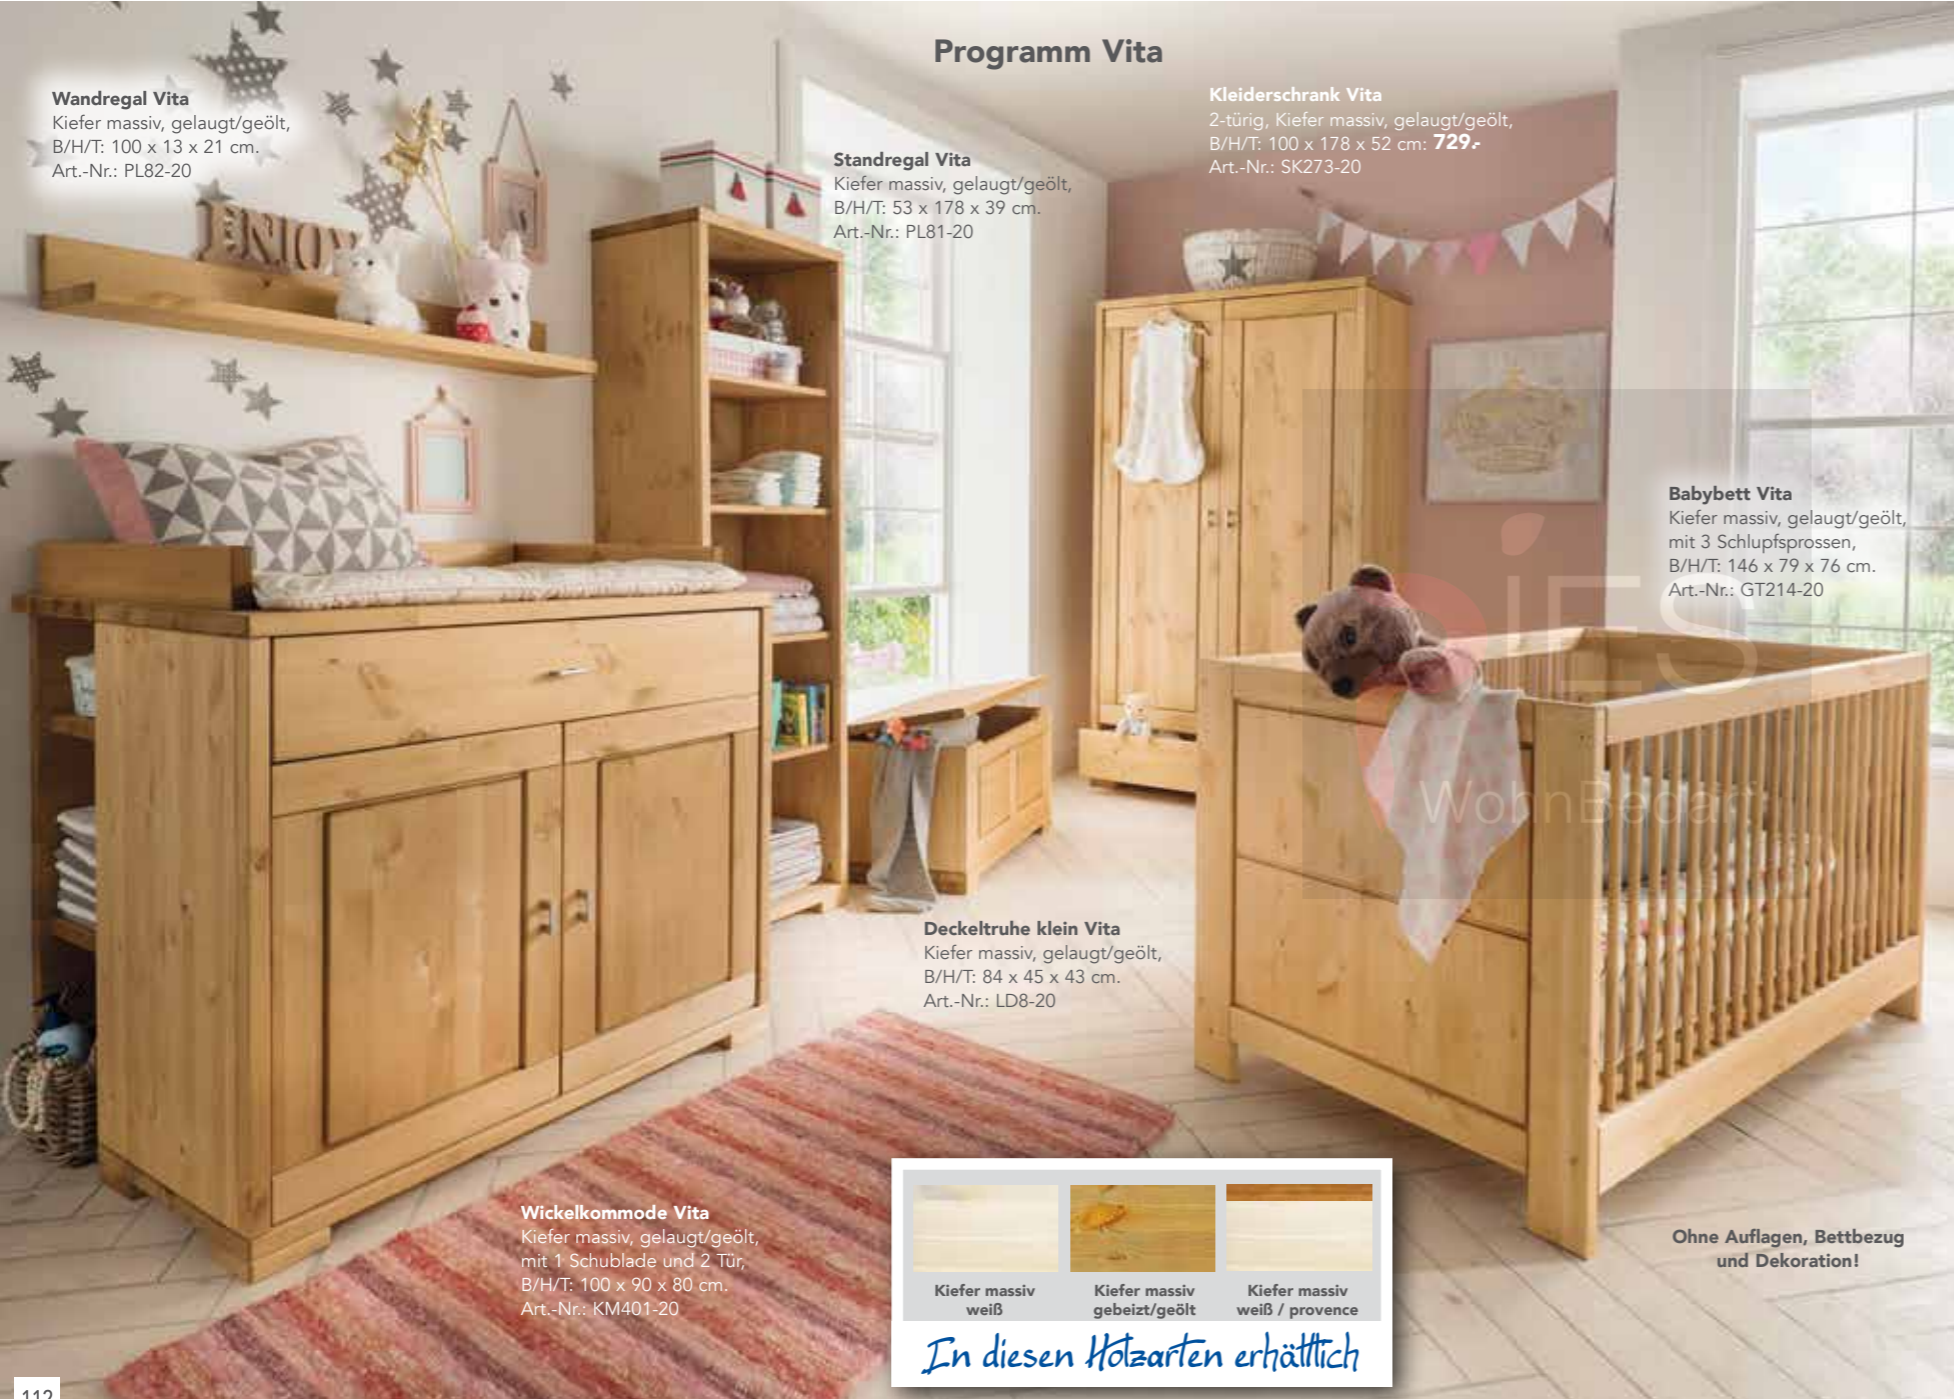

Wickelkommode Vita
Kiefer massiv, weiss,
mit 1 Schublade und 2 Tür,
B/H/T: 100 x 90 x 80 cm.
Art.-Nr.: KM401-30

Ohne Auflagen, Bettbezug
und Dekoration!

In diesen Holzarten erhältlich

Wandregal Vita
Kiefer massiv, weiss,
B/H/T: 100 x 13 x 21 cm.
Art.-Nr.: PL82-30

Standregal Vita
Kiefer massiv, weiss,
B/H/T: 53 x
178 x 39 cm.
Art.-Nr.: PL81-30

Kleiderschrank Vita
3-türig, Kiefer massiv, weiss,
B/H/T: 100 x 178 x 52 cm.
Art.-Nr.: SK280-30

Wickelkommode Vita
Kiefer massiv, gelaugt/geölt,
mit 1 Schublade und 2 Tür,
B/H/T: 100 x 90 x 80 cm.
Art.-Nr.: KM401-30

Deckeltruhe klein Vita
Kiefer massiv, weiss,
B/H/T: 84 x 45 x 43 cm.
Art.-Nr.: LD8-30

Wandregal Vita
Kiefer massiv, gelaugt/geölt,
B/H/T: 100 x 13 x 21 cm.
Art.-Nr.: PL82-20

Programm Vita

Standregal Vita
Kiefer massiv, gelaugt/geölt,
B/H/T: 53 x 178 x 39 cm.
Art.-Nr.: PL81-20

Kleiderschrank Vita
2-türig, Kiefer massiv, gelaugt/geölt,
B/H/T: 100 x 178 x 52 cm: **729,-**
Art.-Nr.: SK273-20

Babybett Vita
Kiefer massiv, gelaugt/geölt,
mit 3 Schlupfsprossen,
B/H/T: 146 x 79 x 76 cm.
Art.-Nr.: GT214-20