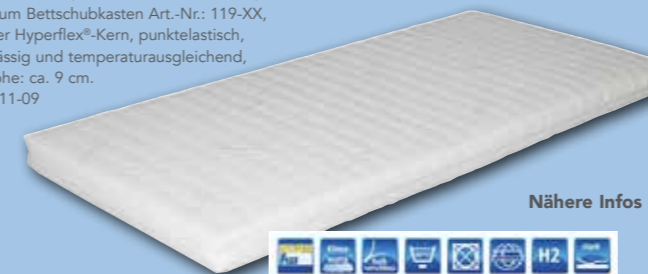

Nähere Infos auf Seite 80