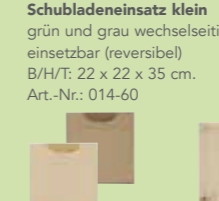

Würfel klein weiß,
B/H/T: 25 x 50 x 35 cm.
Art.-Nr.: 011-30

Tür mit Rückwand
für grossen Würfel,
weiß.
Art.-Nr.: 012-30

Würfel gross weiß,
B/H/T: 50 x 50 x 35 cm.
Art.-Nr.: 010-30

Schubladeneinsatz gross weiß,
B/H/T: 46 x 22 x 35 cm.
Art.-Nr.: 013-30