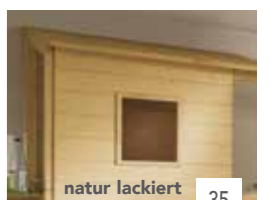

Kiefer massiv, weiß/flieder.
Art.-Nr.: 810-30-50

Kiefer massiv, weiß laugenfarbig.
Art.-Nr.: 810-30-40

Kiefer massiv, natur lackiert.
Art.-Nr.: 810-10

Wählen Sie Ihre Farbzusammenstellung: