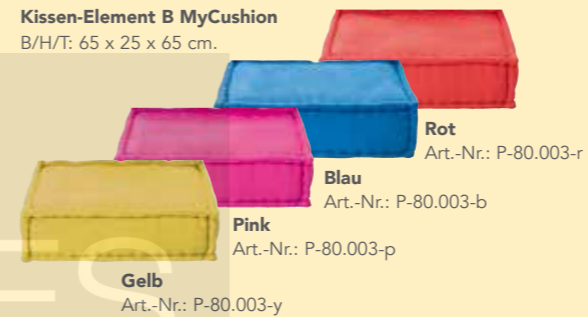

Kissen-Element B MyCushion
B/H/T: 65 x 25 x 65 cm.