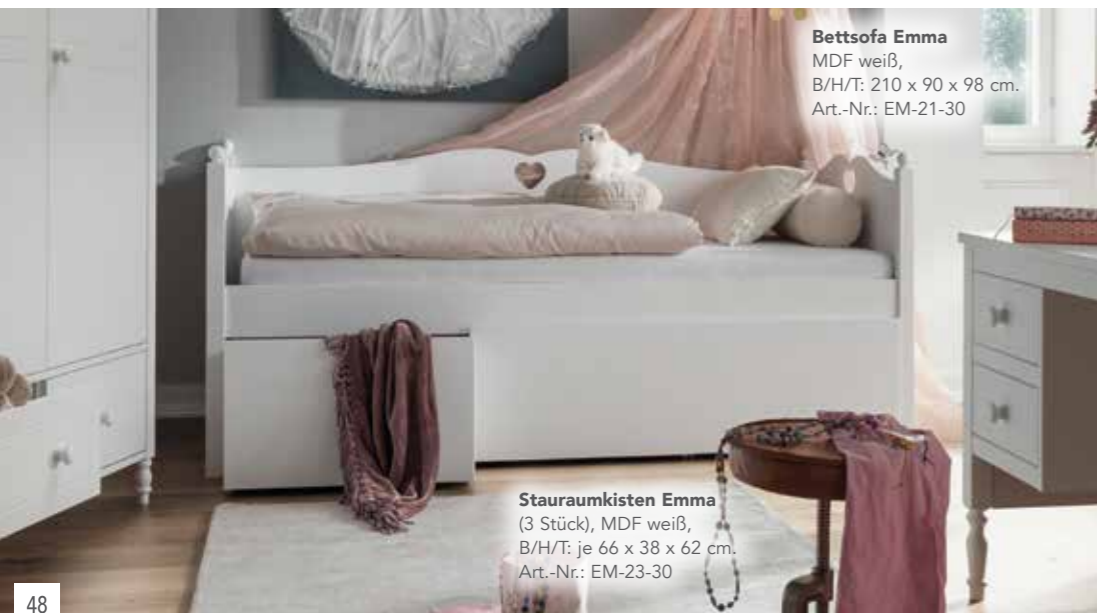

Kommode Emma
mit 3 Schübe, MDF weiß,
B/H/T: 108 x 92 x 56 cm.
Art.-Nr.: EM-43-30

Einzelbett Emma
MDF weiß,
Lgfl: 90 x 200 cm,
B/H/T: 210 x 90 x 98 cm.
Art.-Nr.: EM-11-30

Nachtkommode Emma
MDF weiß,
B/H/T: 44 x 50 x 40 cm.
Art.-Nr.: EM-41-30

Stauraumkisten Emma
(3 Stück), MDF weiß,
B/H/T: je 66 x 38 x 62 cm.
Art.-Nr.: EM-23-30