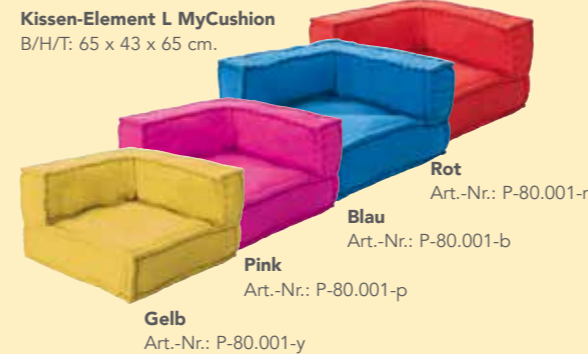

Kissen-Element L MyCushion
B/H/T: 65 x 43 x 65 cm.