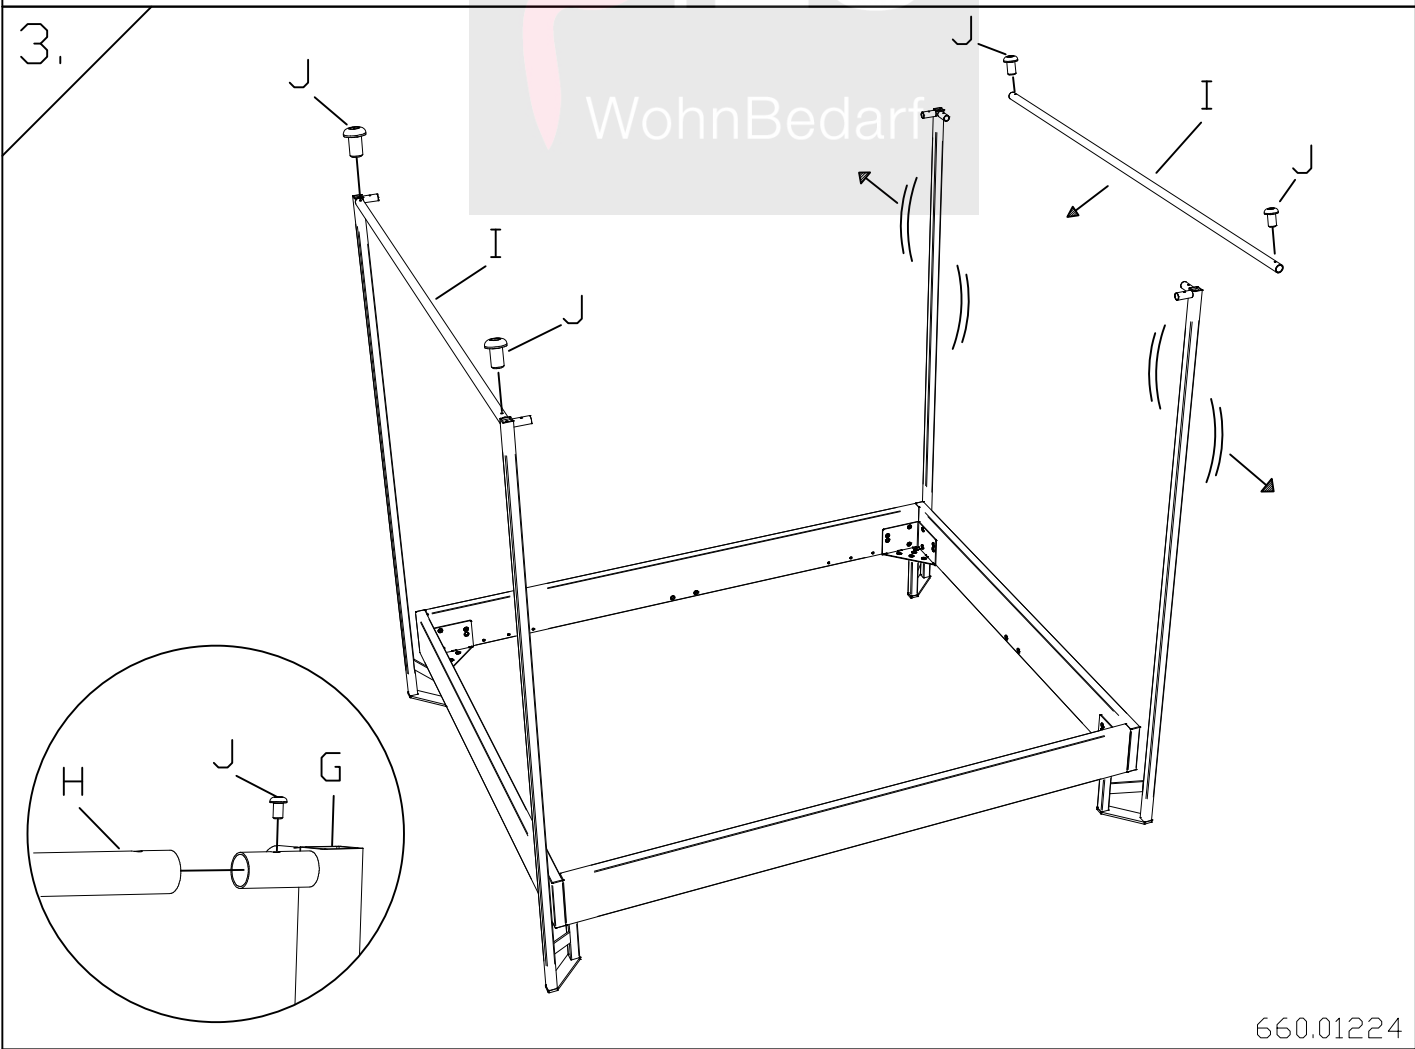

MONTAGEANLEITUNG
NOTICE DE MONTAGE
ASSEMBLY INSTRUCTION
ISTRUZIONE DI MONTAGGIO

Luvela & Sobela

Benötigte Werkzeuge – Outils Nécessaires – Tools Required – Attrezzi Necessari

25.10.2021

660.01224

G x4 	H x2 	D x4 	J x8 	Z x1 
	I x2 	631.872	631.956	631.101

4.

5.

zusätzlich bei Breiten ab 160cm
 additional for widths from 160cm
 à partir des dimensions 160cm
 a partire della misura 160cm

K x2

790.023

L x2

D x6

631.872