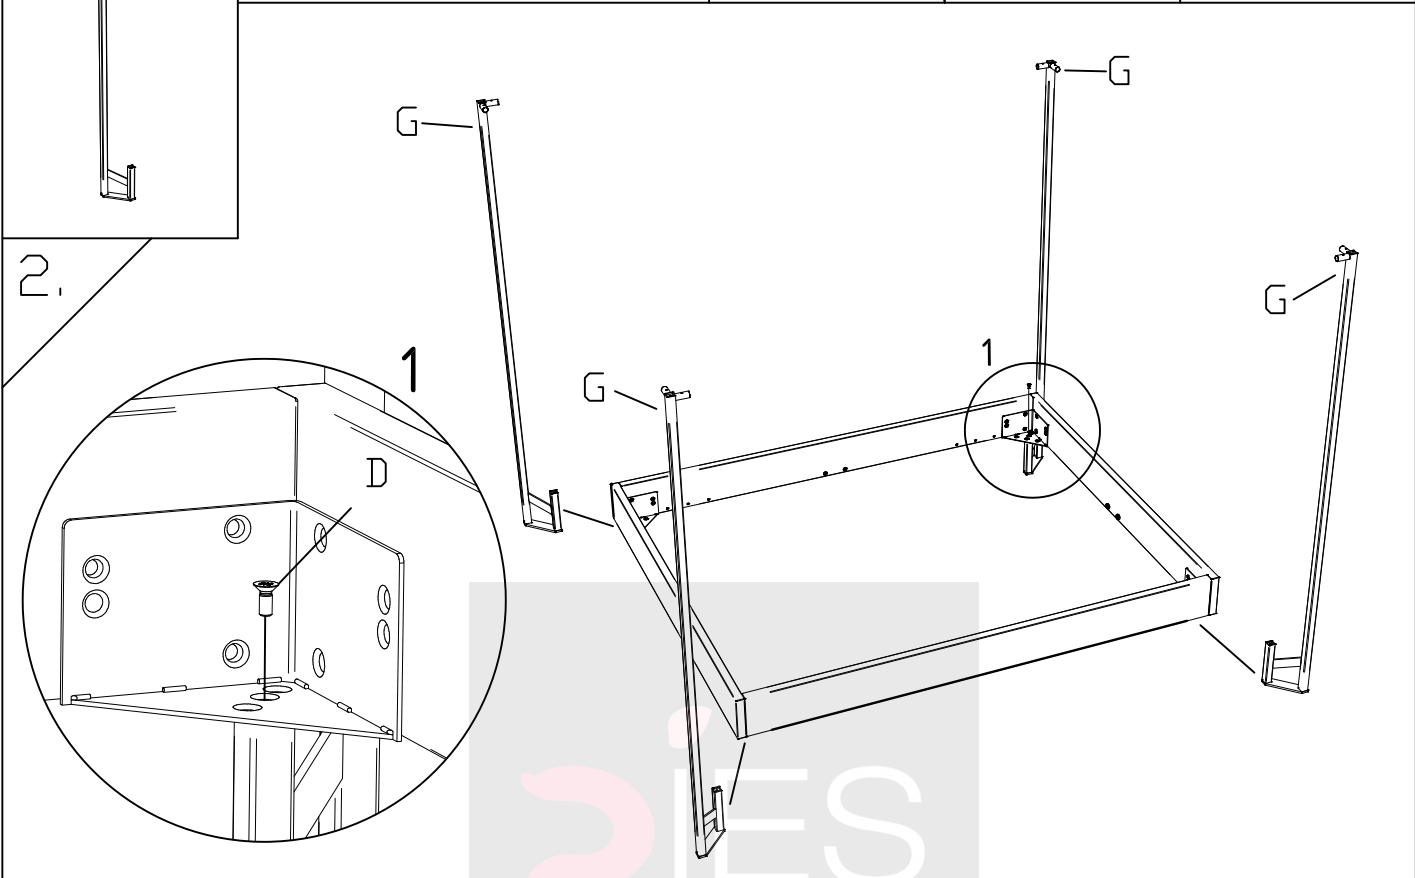

MONTAGEANLEITUNG
NOTICE DE MONTAGE
ASSEMBLY INSTRUCTION
ISTRUZIONE DI MONTAGGIO

Luvela & Sobela

Benötigte Werkzeuge – Outils Nécessaires – Tools Required – Attrezzi Necessari

25.10.2021

660.01224

G x4 	H x2 	D x4 	J x8 	Z x1 
	I x2 	631.872	631.956	631.101

4.

5.

zusätzlich bei Breiten ab 160cm
 additional for widths from 160cm
 à partir des dimensions 160cm
 a partire della misura 160cm

K x2

790.023

L x2

D x6

631.872