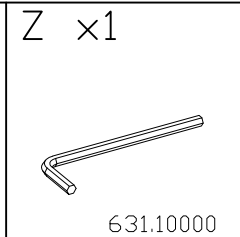

MONTAGEANLEITUNG
NOTICE DE MONTAGE
ASSEMBLY INSTRUCTION
ISTRUZIONE DI MONTAGGIO

Luvela & Sobela

Benötigte Werkzeuge – Outils Nécessaires – Tools Required – Attrezzi Necessari

25.10.2021

660.01224

G x4 	H x2 	D x4 	J x8 	Z x1 
	I x2 	631.872	631.956	631.101

4.

5.

zusätzlich bei Breiten ab 160cm
 additional for widths from 160cm
 à partir des dimensions 160cm
 a partire della misura 160cm

K x2

790.023

L x2

D x6

631.872