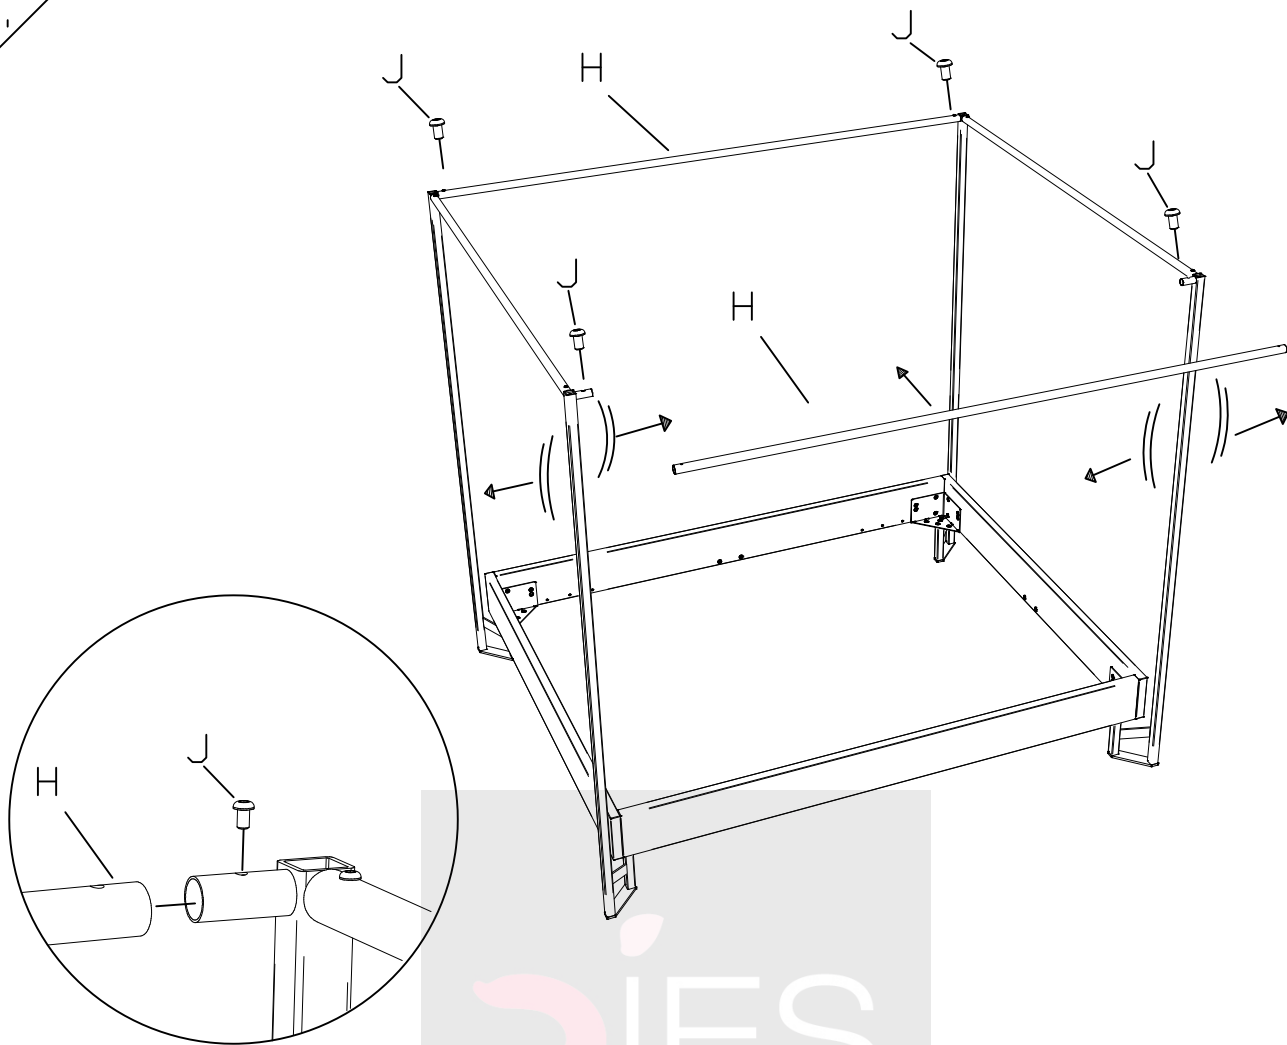

MONTAGEANLEITUNG
NOTICE DE MONTAGE
ASSEMBLY INSTRUCTION
ISTRUZIONE DI MONTAGGIO

Luvela & Sobela

Benötigte Werkzeuge – Outils Nécessaires – Tools Required – Attrezzi Necessari

25.10.2021

660.01224

G x4 	H x2 	D x4 	J x8 	Z x1 
	I x2 	631.872	631.956	631.101

4.

5.

zusätzlich bei Breiten ab 160cm
 additional for widths from 160cm
 à partir des dimensions 160cm
 a partire della misura 160cm

K x2

790.023

L x2

D x6

631.872