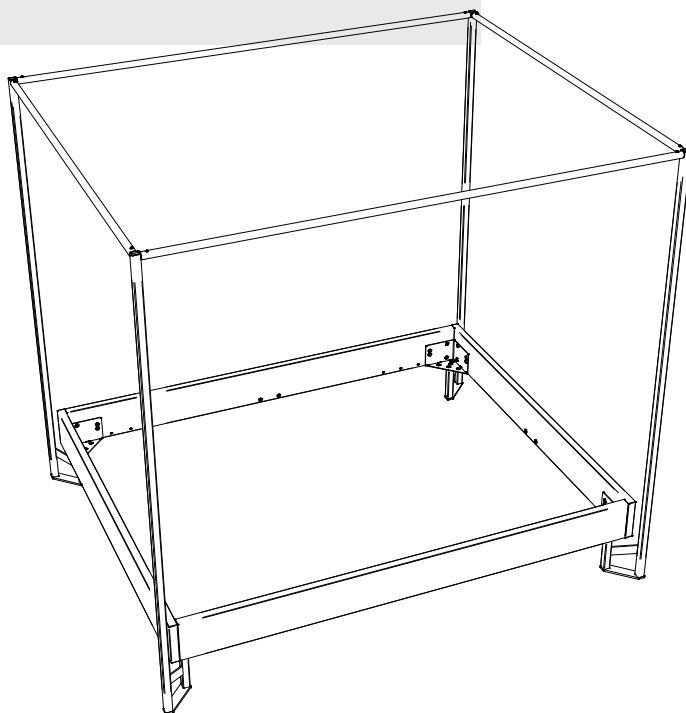

MONTAGEANLEITUNG
NOTICE DE MONTAGE
ASSEMBLY INSTRUCTION
ISTRUZIONE DI MONTAGGIO

Luvela & Sobela

Benötigte Werkzeuge – Outils Nécessaires – Tools Required – Attrezzi Necessari

25.10.2021

660.01224

G x4 	H x2 	D x4 	J x8 	Z x1 
	I x2 	631.872	631.956	631.101

4.

5.

zusätzlich bei Breiten ab 160cm
 additional for widths from 160cm
 à partir des dimensions 160cm
 a partire della misura 160cm

K x2

790.023

L x2

D x6

631.872