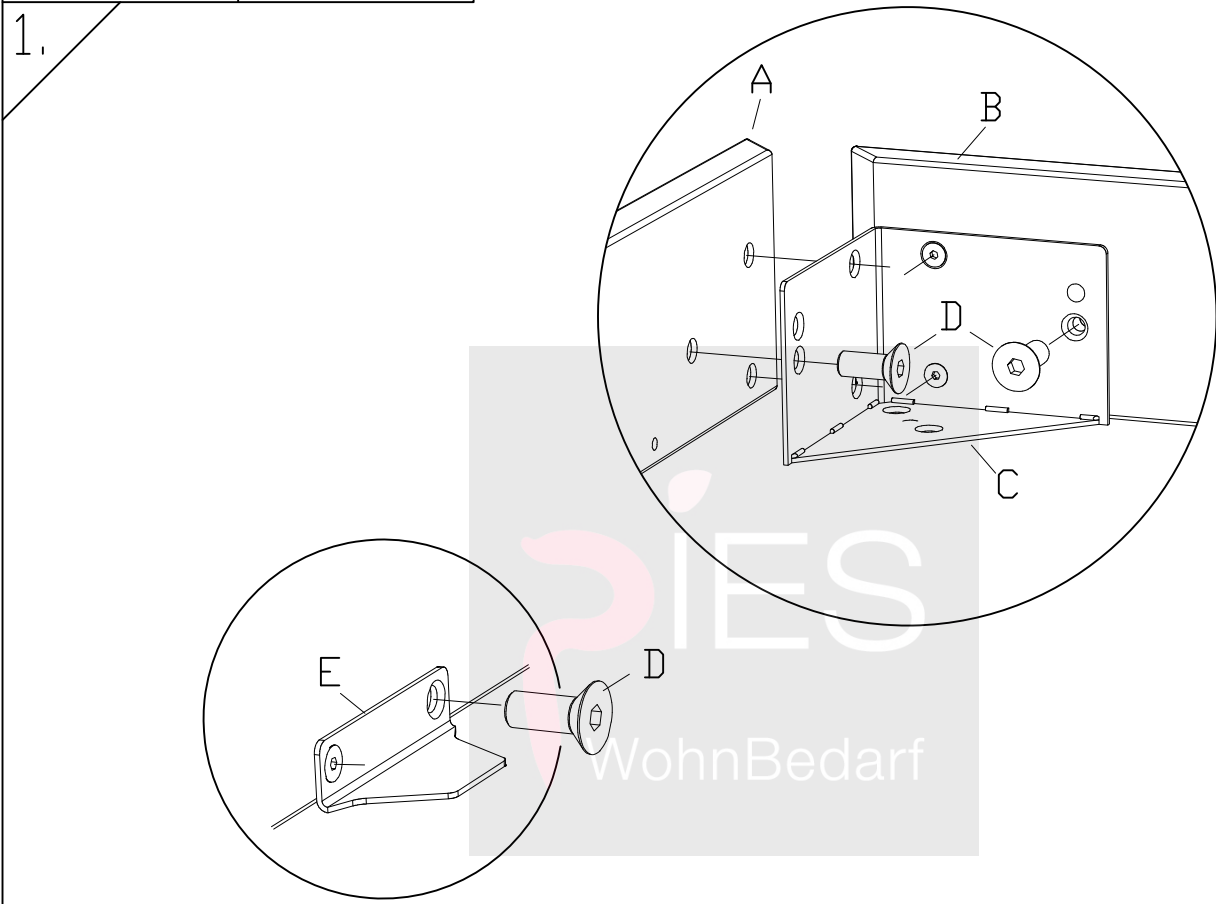

MONTAGEANLEITUNG
NOTICE DE MONTAGE
ASSEMBLY INSTRUCTION
ISTRUZIONE DI MONTAGGIO

Luvela & Sobela

Benötigte Werkzeuge – Outils Nécessaires – Tools Required – Attrezzi Necessari

25.10.2021

660.01224

G x4 	H x2 	D x4 	J x8 	Z x1 
	I x2 	631.872	631.956	631.101

4.

5.

zusätzlich bei Breiten ab 160cm
 additional for widths from 160cm
 à partir des dimensions 160cm
 a partire della misura 160cm

K x2

790.023

L x2

D x6

631.872