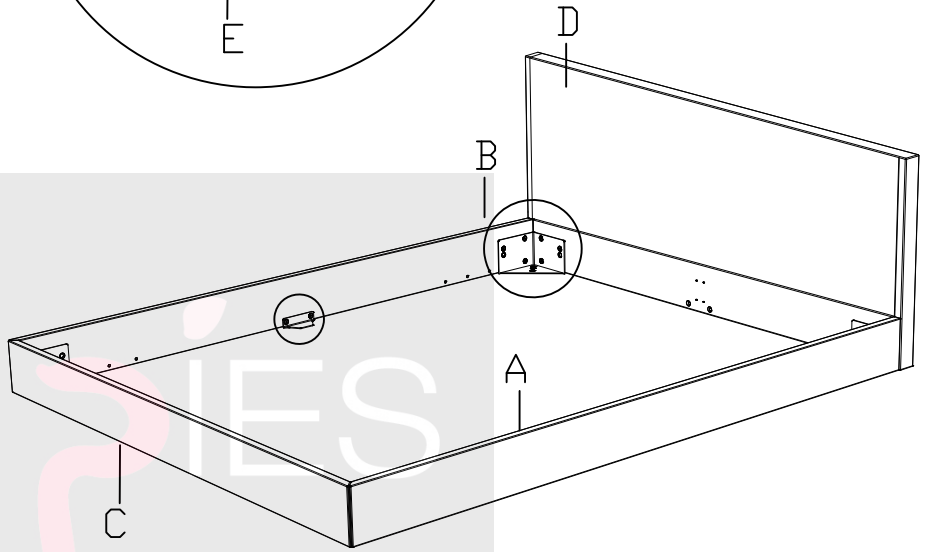

E x4  
630.101

F x28  
631.872

G x2  
630.099

Z x1  
631.10000

1.

2.

H x4

I x8  
M8x16

631.876

Z x1

631.100

zusätzlich bei Breiten ab 160cm, Fushöhe 20  
 additional for widths from 160cm, foot height 20  
 à partir des dimensions 160cm, Hauteur du pied 20  
 a partire della misura 160cm, Altezza del piede 20