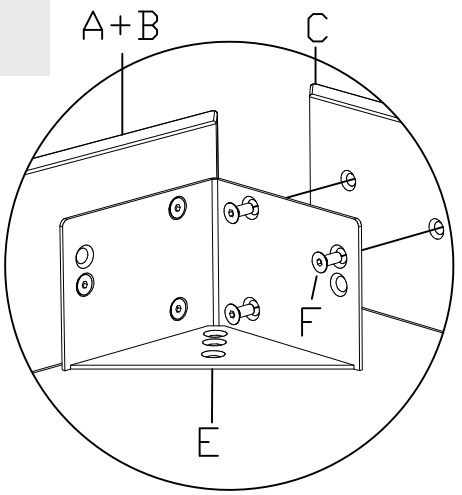

E x4  
630.101

F x28  
631.872

G x2  
630.099

Z x1  
631.10000

1.

2.

H x4

I x8  
M8x16

631.876

Z x1

631.100

zusätzlich bei Breiten ab 160cm, Fushöhe 20  
 additional for widths from 160cm, foot height 20  
 à partir des dimensions 160cm, Hauteur du pied 20  
 a partire della misura 160cm, Altezza del piede 20

L x2

790.023

M x2

F x6  
M8x20

631.872

660.01337