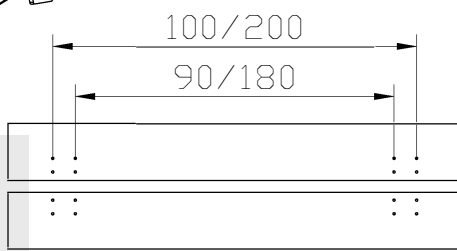

G x4

D x4

631.872

2.

zusätzlich bei Breiten ab 160cm
 additional for widths from 160cm
 à partir des dimensions 160cm
 a partire della misura 160cm

H x2

790.023

I x2

D x6

631.872

L x2

M x2

790.006

□ x8

Ø5x25

631.16500

P x2

M8x25

631.10600

R x2

Ø5x25

631.32100

3.

S x2

630.767

4.

< 16 cm >

< 18 cm >

< 18 cm >

5.

< 16 cm >

< 18 cm >