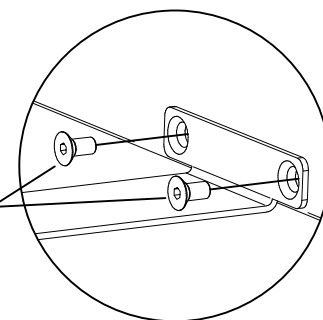

660.01294

F x2

D x4

631.872

1.

zusätzlich bei Breiten ab 160cm
 additional for widths from 160cm
 à partir des dimensions 160cm
 a partire della misura 160cm

G x2

790.023

H x2

D x6

631.872

660.01294

<p>L x2</p> 	<p>M x2</p>  <p>790.006</p>	<p>□ x8 Ø5x25</p>   <p>631.16500</p>	<p>P x2 M8x25</p>  <p>631.10600</p>	<p>R x2 Ø5x25</p>  <p>631.32100</p>
---	---	---	--	--