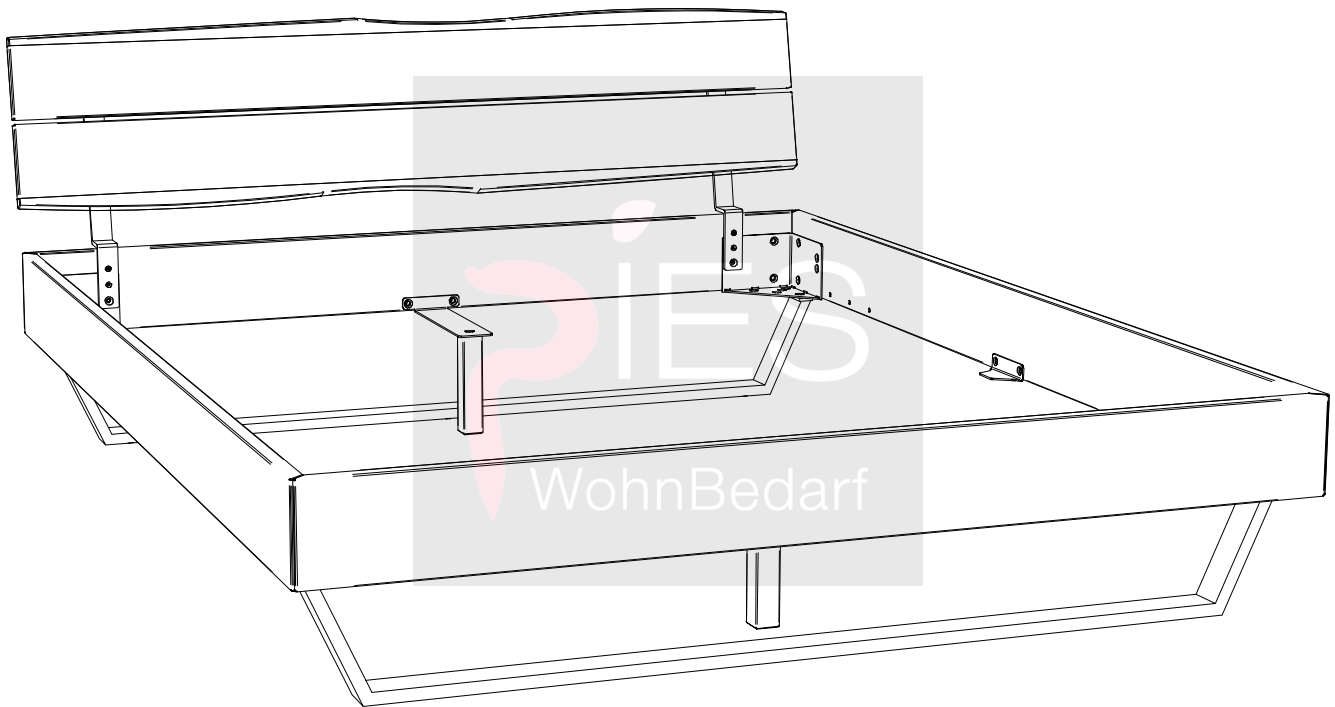

MONTAGEANLEITUNG
NOTICE DE MONTAGE
ASSEMBLY INSTRUCTION
ISTRUZIONE DI MONTAGGIO

Levane

Benötigte Werkzeuge – Outils Nécessaires – Tools Required – Attrezzi Necessari

05.10.2022

660.01294