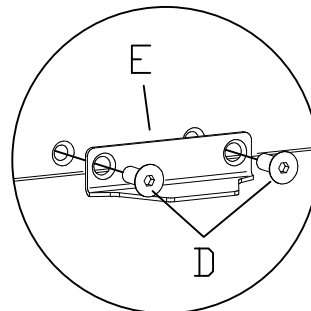

A x2

B x2

C x4

630.10142

D x26
M8x20

631.87200

E x2

630.09942

Z x1

631.10000