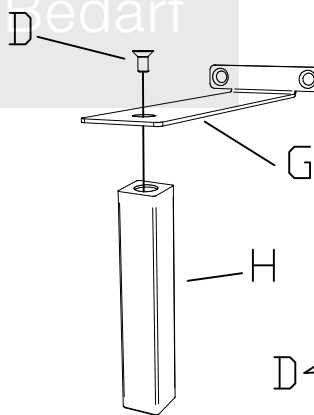

660.01294

F x2

D x4

631.872

1.

zusätzlich bei Breiten ab 160cm
 additional for widths from 160cm
 à partir des dimensions 160cm
 a partire della misura 160cm

G x2

790.023

H x2

D x6

631.872

660.01294

<p>L x2</p> 	<p>M x2</p>  <p>790.006</p>	<p>□ x8 Ø5x25</p>   <p>631.16500</p>	<p>P x2 M8x25</p>  <p>631.10600</p>	<p>R x2 Ø5x25</p>  <p>631.32100</p>
---	---	---	--	--