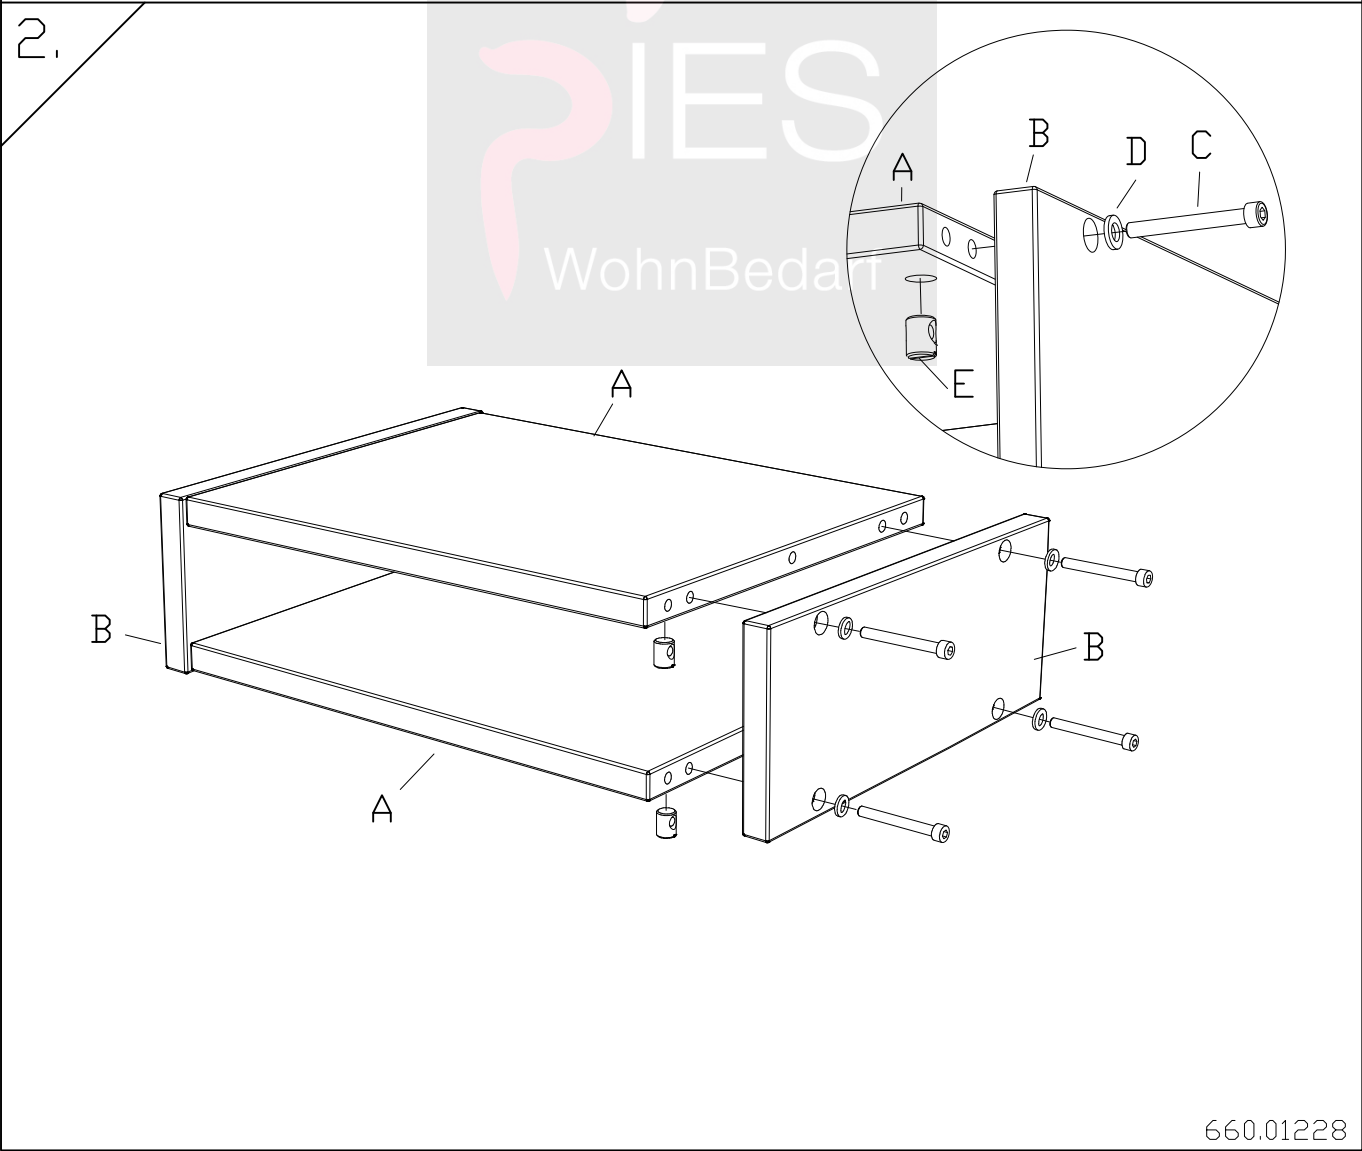

MONTAGEANLEITUNG
NOTICE DE MONTAGE
ASSEMBLY INSTRUCTION
ISTRUZIONE DI MONTAGGIO

Jago & Jesa

Benötigte Werkzeuge – Outils Nécessaires – Tools Required – Attrezzi Necessari

A x2  749.675	B x2  749.674	C x8  631.950	D x8  631.402	E x8  631.612	F x12  630.027
--	--	--	--	--	---

Jago Option 1

G x1 		
H x8  Ø4x20 631.30300	I x2  Ø3.5x16 631.30100	K x1  790.237
L x1  790.238	M x1 	N x1  Bohrschablone Drilling template Gabarit de perçage

Variante 1

660.01228

Variante 2

5.

6.

Für Nachttisch an der linken Seite
 For bedside table on left side
 Pour le chevet à gauche

Für Nachttisch an der rechten Seite
 For bedside table on right side
 Pour le chevet à droite

660.01228

$\square \times 2$ 	$P \times 4$ $\varnothing 4 \times 16$  631.804
--	---

Jesa Option 2

660.01228