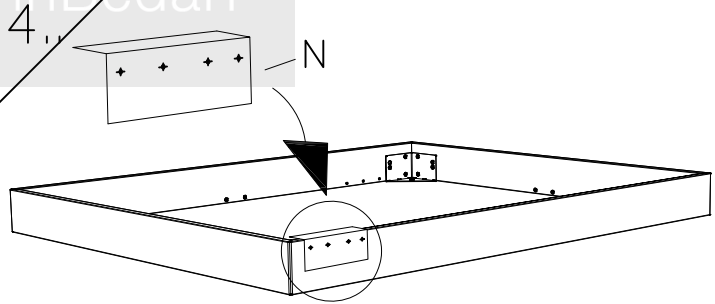

Jago Option 1

G x1 		
H x8  Ø4x20 631.30300	I x2  Ø3.5x16 631.30100	K x1  790.237
L x1  790.238	M x1 	N x1  Bohrschablone Drilling template Gabarit de perçage

Variante 1

660.01228

Variante 2

5.

6.

Für Nachttisch an der linken Seite
 For bedside table on left side
 Pour le chevet à gauche