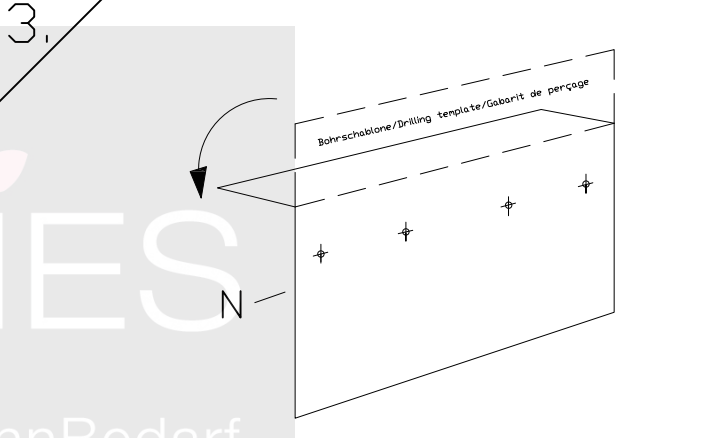

Jago Option 1

G x1 		
H x8  Ø4x20 631.30300	I x2  Ø3.5x16 631.30100	K x1  790.237
L x1  790.238	M x1 	N x1  Bohrschablone Drilling template Gabarit de perçage

Variante 1

660.01228

Variante 2

5.

6.

Für Nachttisch an der linken Seite
 For bedside table on left side
 Pour le chevet à gauche

Für Nachttisch an der rechten Seite
 For bedside table on right side
 Pour le chevet à droite

660.01228

$\square \times 2$ 	$P \times 4$ $\varnothing 4 \times 16$  631.804
--	---

Jesa Option 2

660.01228