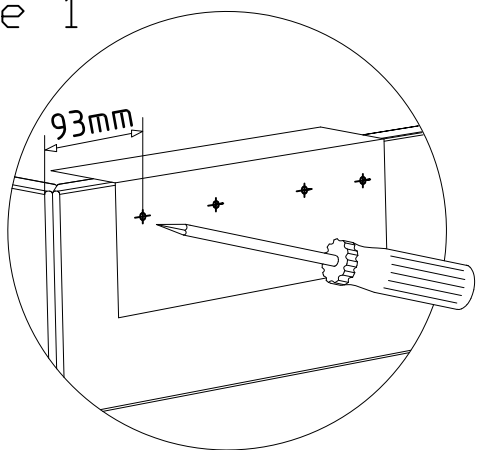

Jago Option 1

G x1 		
H x8  Ø4x20 631.30300	I x2  Ø3.5x16 631.30100	K x1  790.237
L x1  790.238	M x1 	N x1  Bohrschablone Drilling template Gabarit de perçage

Variante 1

660.01228

Variante 2

5.

6.

Für Nachttisch an der linken Seite
 For bedside table on left side
 Pour le chevet à gauche