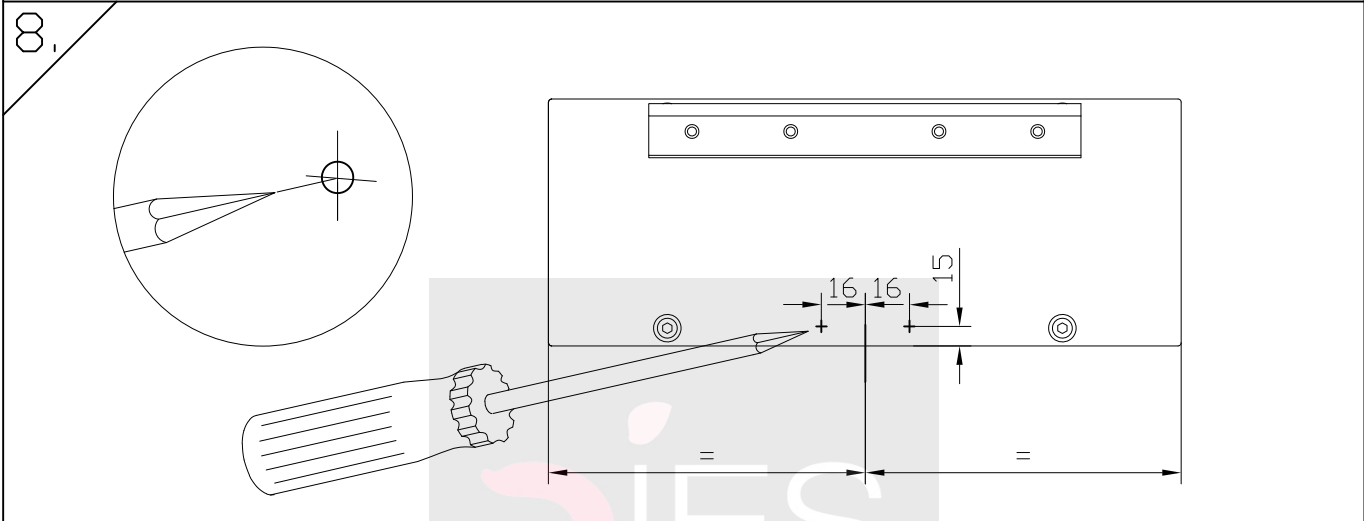

Jago Option 1

G x1 		
H x8  Ø4x20 631.30300	I x2  Ø3.5x16 631.30100	K x1  790.237
L x1  790.238	M x1 	N x1  Bohrschablone Drilling template Gabarit de perçage

Variante 1

660.01228

Variante 2

5.

6.

Für Nachttisch an der linken Seite
 For bedside table on left side
 Pour le chevet à gauche

Für Nachttisch an der rechten Seite
 For bedside table on right side
 Pour le chevet à droite

660.01228

$\square \times 2$ 	$P \times 4$ $\varnothing 4 \times 16$  631.804
--	---

Jesa Option 2

660.01228