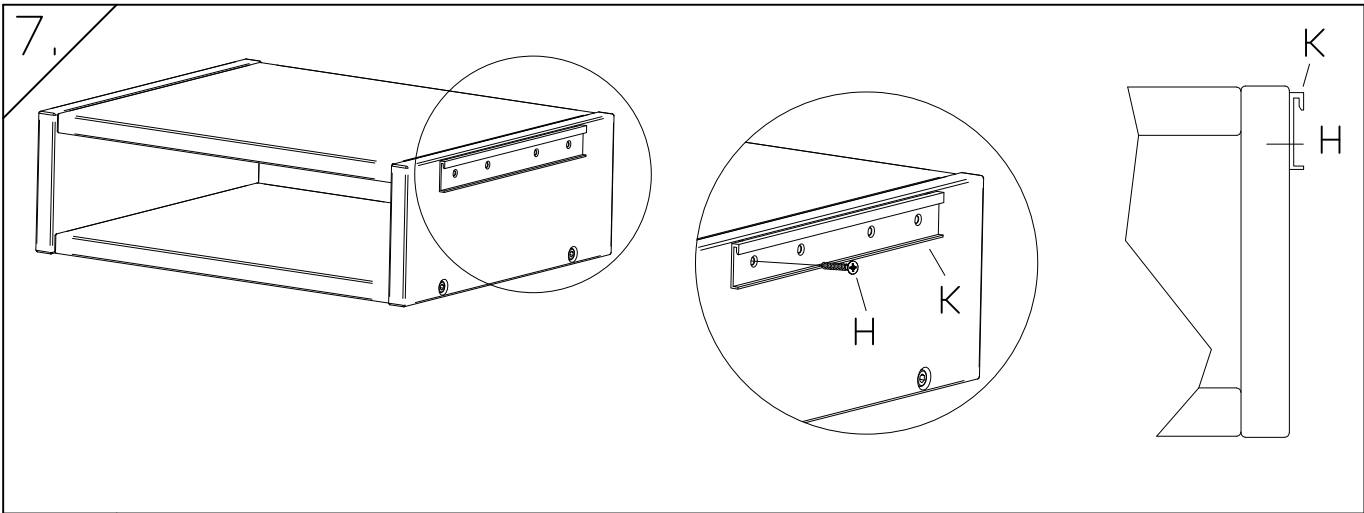

Jago Option 1

G x1 		
H x8  Ø4x20 631.30300	I x2  Ø3.5x16 631.30100	K x1  790.237
L x1  790.238	M x1 	N x1  Bohrschablone Drilling template Gabarit de perçage

Variante 1

660.01228

Variante 2

5.

6.

Für Nachttisch an der linken Seite
 For bedside table on left side
 Pour le chevet à gauche

Für Nachttisch an der rechten Seite
 For bedside table on right side
 Pour le chevet à droite

660.01228

$\square \times 2$ 	$P \times 4$ $\varnothing 4 \times 16$  631.804
--	---

Jesa Option 2

660.01228