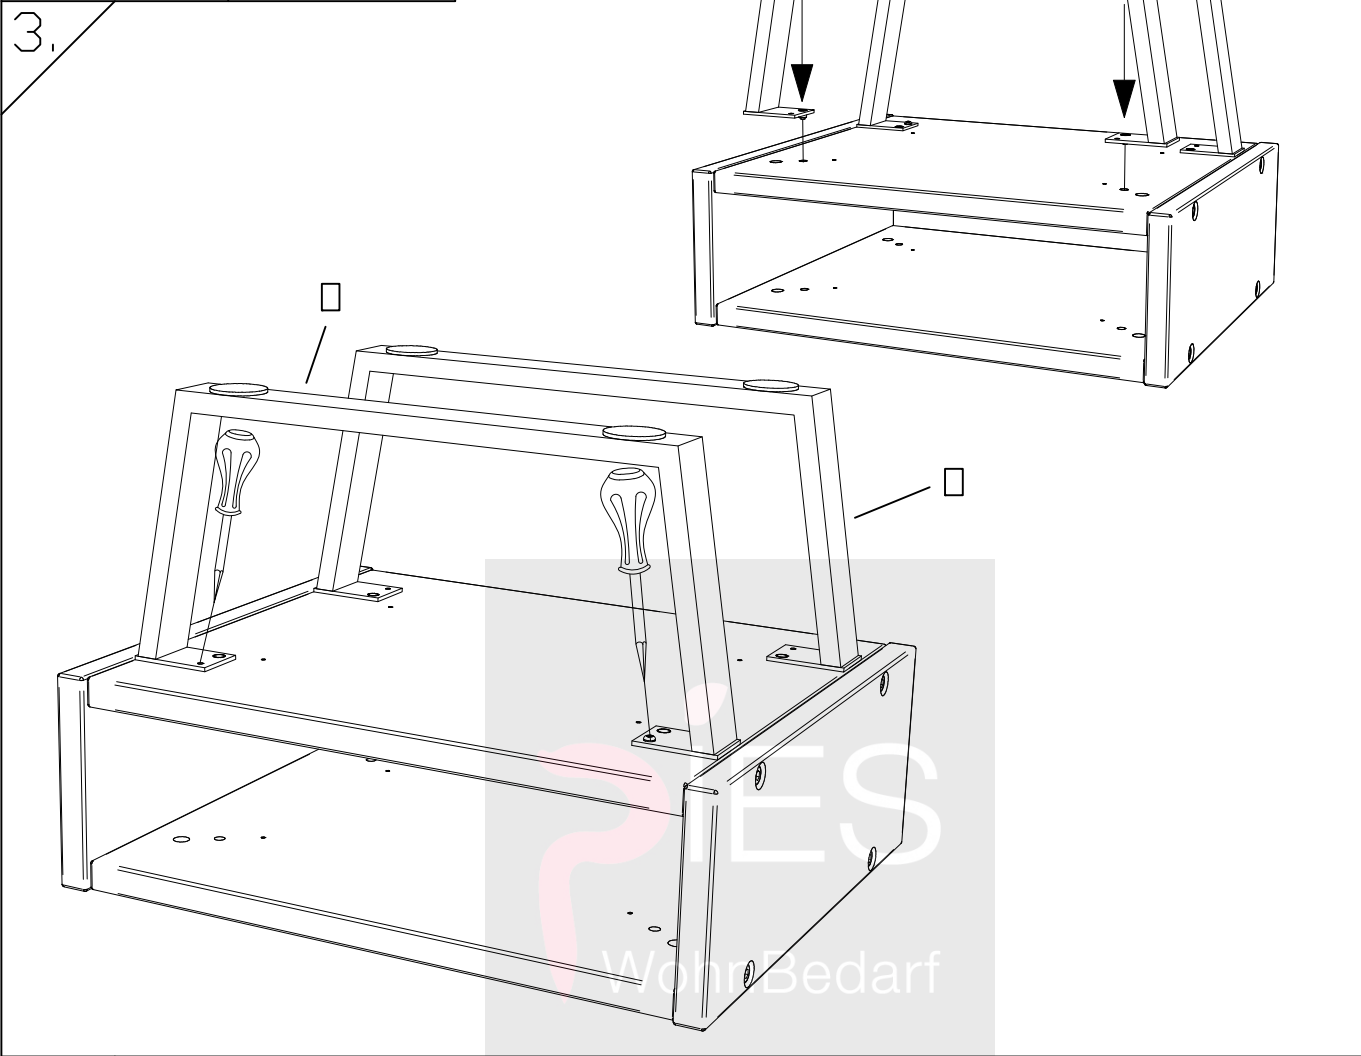

Für Nachttisch an der rechten Seite
 For bedside table on right side
 Pour le chevet à droite

660.01228

$\square \times 2$ 	$P \times 4$ $\varnothing 4 \times 16$  631.804
--	---

Jesa Option 2

660.01228