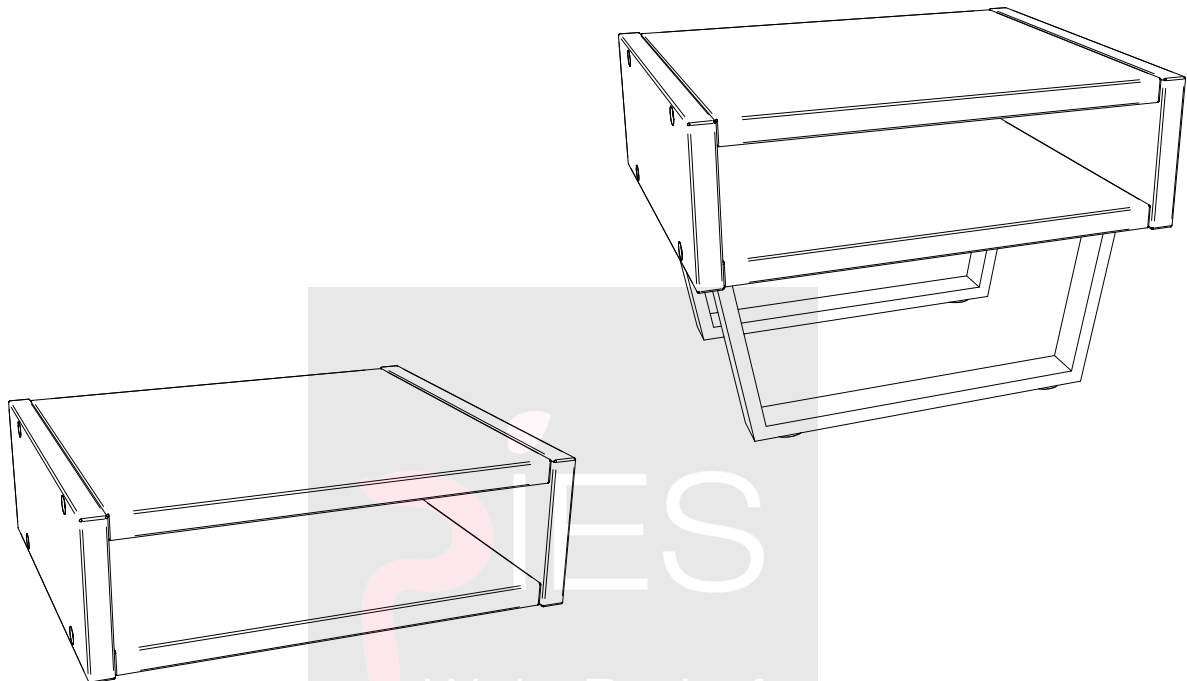

MONTAGEANLEITUNG
NOTICE DE MONTAGE
ASSEMBLY INSTRUCTION
ISTRUZIONE DI MONTAGGIO

Jago & Jesa

Benötigte Werkzeuge – Outils Nécessaires – Tools Required – Attrezzi Necessari

A x2  749.675	B x2  749.674	C x8  631.950	D x8  631.402	E x8  631.612	F x12  630.027
--	--	--	--	--	---

Jago Option 1

G x1 		
H x8  Ø4x20 631.30300	I x2  Ø3.5x16 631.30100	K x1  790.237
L x1  790.238	M x1 	N x1  Bohrschablone Drilling template Gabarit de perçage

Variante 1

660.01228

Variante 2

5.

6.

Für Nachttisch an der linken Seite
 For bedside table on left side
 Pour le chevet à gauche

Für Nachttisch an der rechten Seite
 For bedside table on right side
 Pour le chevet à droite

660.01228

$\square \times 2$ 	$P \times 4$ $\varnothing 4 \times 16$  631.804
--	---

Jesa Option 2

660.01228