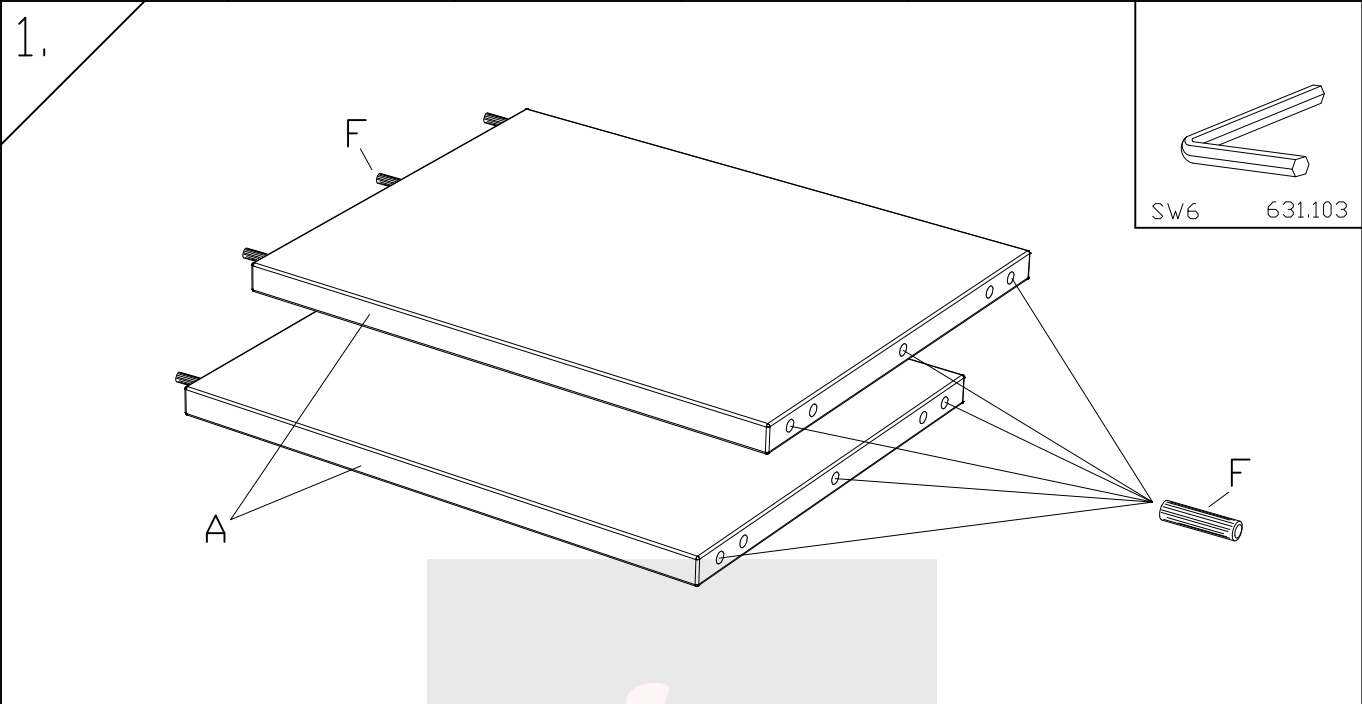

Jago Option 1

G x1 		
H x8  Ø4x20 631.30300	I x2  Ø3.5x16 631.30100	K x1  790.237
L x1  790.238	M x1 	N x1  Bohrschablone Drilling template Gabarit de perçage

Variante 1

660.01228

Variante 2

5.

6.

Für Nachttisch an der linken Seite
 For bedside table on left side
 Pour le chevet à gauche

Für Nachttisch an der rechten Seite
 For bedside table on right side
 Pour le chevet à droite

660.01228

$\square \times 2$ 	$P \times 4$ $\varnothing 4 \times 16$  631.804
--	---

Jesa Option 2

660.01228