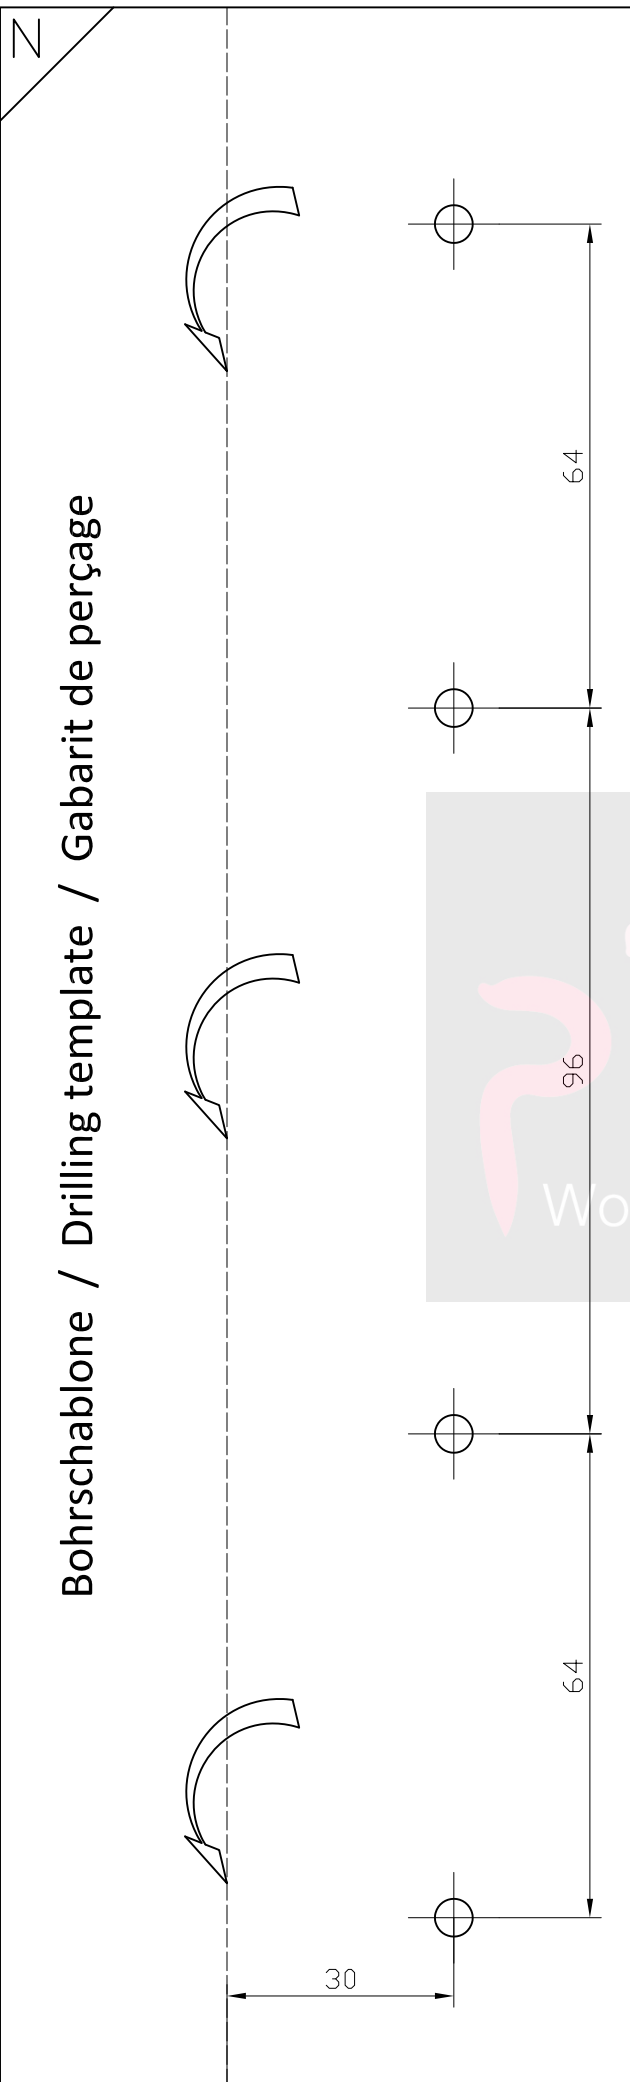

MONTAGEANLEITUNG
NOTICE DE MONTAGE
ASSEMBLY INSTRUCTION
ISTRUZIONE DI MONTAGGIO

Jago & Jesa

Benötigte Werkzeuge – Outils Nécessaires – Tools Required – Attrezzi Necessari

A x2  749.675	B x2  749.674	C x8  631.950	D x8  631.402	E x8  631.612	F x12  630.027
--	--	--	--	--	---

Jago Option 1

G x1 		
H x8  Ø4x20 631.30300	I x2  Ø3.5x16 631.30100	K x1  790.237
L x1  790.238	M x1 	N x1  Bohrschablone Drilling template Gabarit de perçage

Variante 1

660.01228

Variante 2

5.

6.

Für Nachttisch an der linken Seite
 For bedside table on left side
 Pour le chevet à gauche

Für Nachttisch an der rechten Seite
 For bedside table on right side
 Pour le chevet à droite

660.01228

$\square \times 2$ 	$P \times 4$ $\varnothing 4 \times 16$  631.804
--	---

Jesa Option 2

660.01228