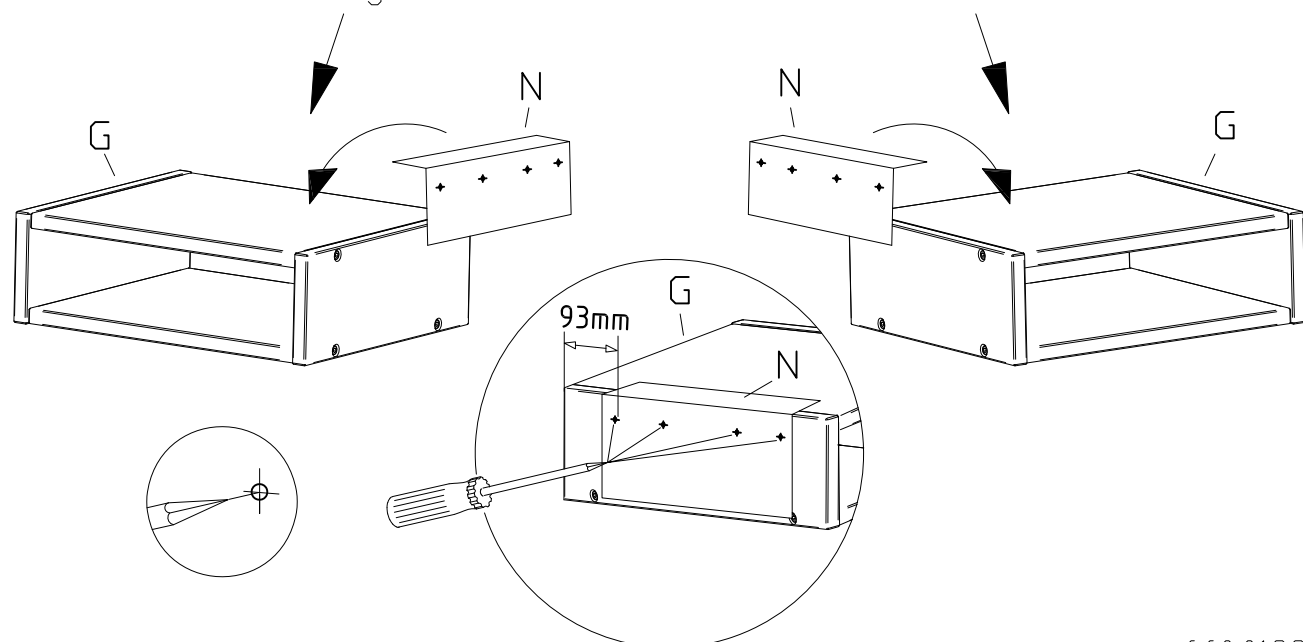

Jago Option 1

G x1 		
H x8  Ø4x20 631.30300	I x2  Ø3.5x16 631.30100	K x1  790.237
L x1  790.238	M x1 	N x1  Bohrschablone Drilling template Gabarit de perçage

Variante 1

660.01228

Variante 2

5.

6.

Für Nachttisch an der linken Seite
 For bedside table on left side
 Pour le chevet à gauche

Für Nachttisch an der rechten Seite
 For bedside table on right side
 Pour le chevet à droite

660.01228

$\square \times 2$ 	$P \times 4$ $\varnothing 4 \times 16$  631.804
--	---

Jesa Option 2

660.01228