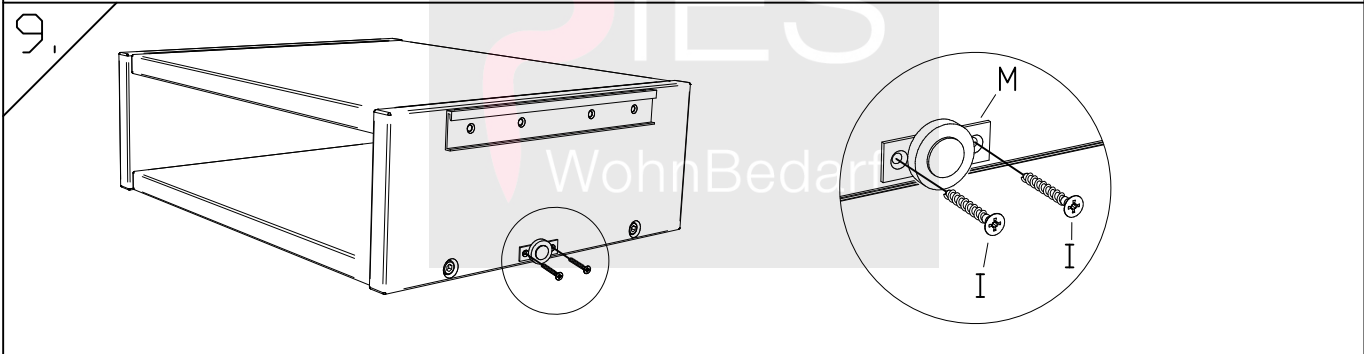

Jago Option 1

G x1 		
H x8  Ø4x20 631.30300	I x2  Ø3.5x16 631.30100	K x1  790.237
L x1  790.238	M x1 	N x1  Bohrschablone Drilling template Gabarit de perçage

Variante 1

660.01228

Variante 2

5.

6.

Für Nachttisch an der linken Seite
 For bedside table on left side
 Pour le chevet à gauche

Für Nachttisch an der rechten Seite
 For bedside table on right side
 Pour le chevet à droite

660.01228

$\square \times 2$ 	$P \times 4$ $\varnothing 4 \times 16$  631.804
--	---

Jesa Option 2

660.01228