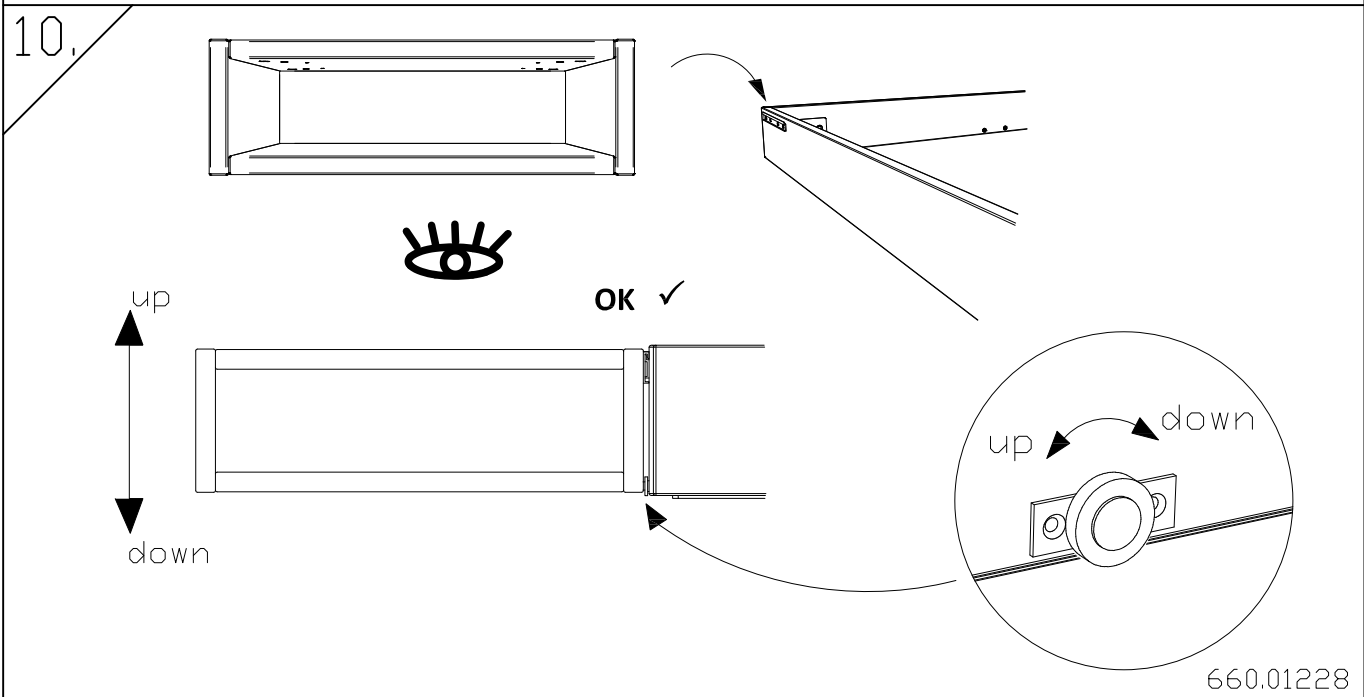

Jago Option 1

G x1 		
H x8  Ø4x20 631.30300	I x2  Ø3.5x16 631.30100	K x1  790.237
L x1  790.238	M x1 	N x1  Bohrschablone Drilling template Gabarit de perçage

Variante 1

660.01228

Variante 2

5.

6.

Für Nachttisch an der linken Seite
 For bedside table on left side
 Pour le chevet à gauche

Für Nachttisch an der rechten Seite
 For bedside table on right side
 Pour le chevet à droite

660.01228

$\square \times 2$ 	$P \times 4$ $\varnothing 4 \times 16$  631.804
--	---

Jesa Option 2

660.01228