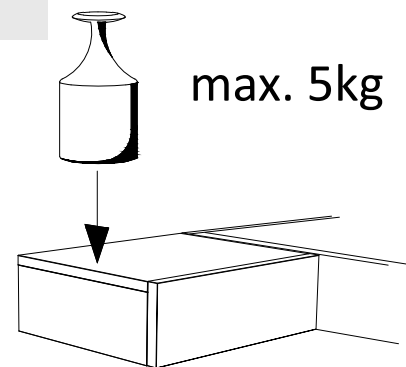

MONTAGEANLEITUNG
NOTICE DE MONTAGE
ASSEMBLY INSTRUCTION
ISTRUZIONE DI MONTAGGIO

Jago & Jesa