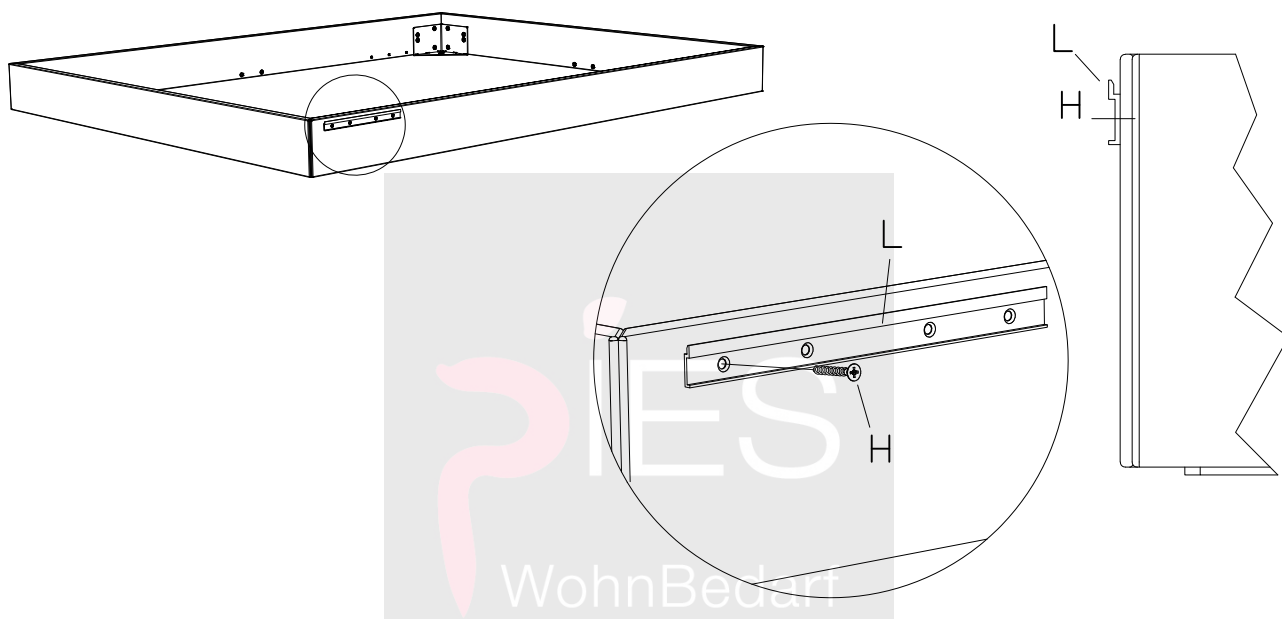

Jago Option 1

G x1 		
H x8  Ø4x20 631.30300	I x2  Ø3.5x16 631.30100	K x1  790.237
L x1  790.238	M x1 	N x1  Bohrschablone Drilling template Gabarit de perçage

Variante 1

660.01228

Variante 2

5.

6.

Für Nachttisch an der linken Seite
 For bedside table on left side
 Pour le chevet à gauche

Für Nachttisch an der rechten Seite
 For bedside table on right side
 Pour le chevet à droite

660.01228

$\square \times 2$ 	$P \times 4$ $\varnothing 4 \times 16$  631.804
--	---

Jesa Option 2

660.01228