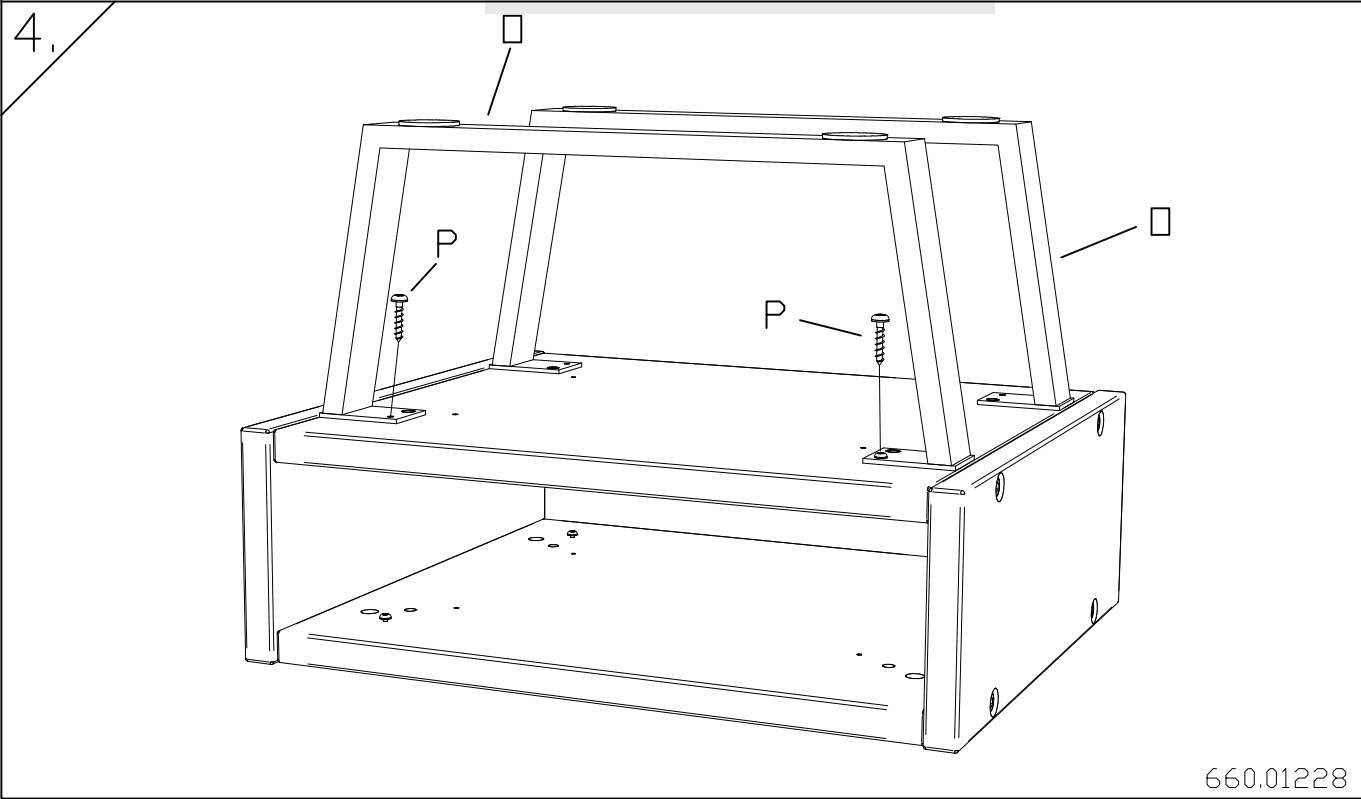

Für Nachttisch an der rechten Seite
 For bedside table on right side
 Pour le chevet à droite

660.01228

$\square \times 2$ 	$P \times 4$ $\varnothing 4 \times 16$  631.804
--	---

Jesa Option 2

660.01228