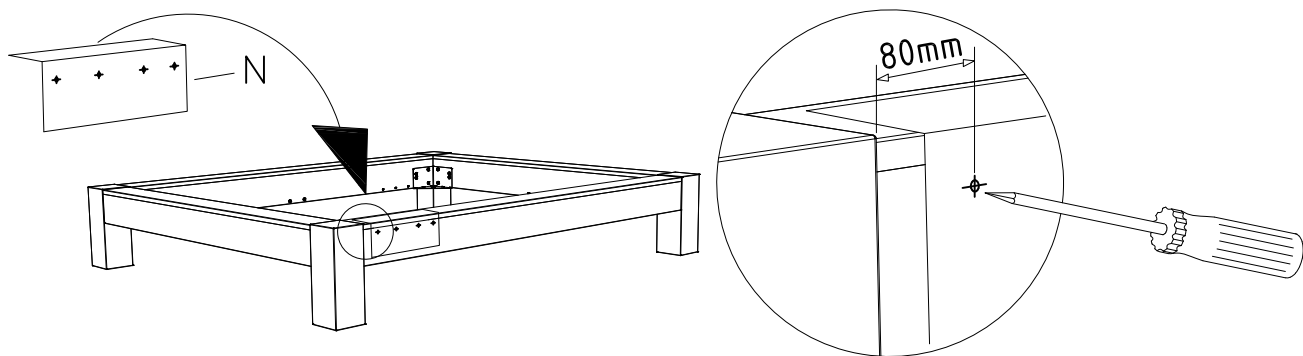

Jago Option 1

G x1 		
H x8  Ø4x20 631.30300	I x2  Ø3.5x16 631.30100	K x1  790.237
L x1  790.238	M x1 	N x1  Bohrschablone Drilling template Gabarit de perçage

Variante 1

660.01228

Variante 2

5.

6.

Für Nachttisch an der linken Seite
 For bedside table on left side
 Pour le chevet à gauche

Für Nachttisch an der rechten Seite
 For bedside table on right side
 Pour le chevet à droite

660.01228

$\square \times 2$ 	$P \times 4$ $\varnothing 4 \times 16$  631.804
--	---

Jesa Option 2

660.01228