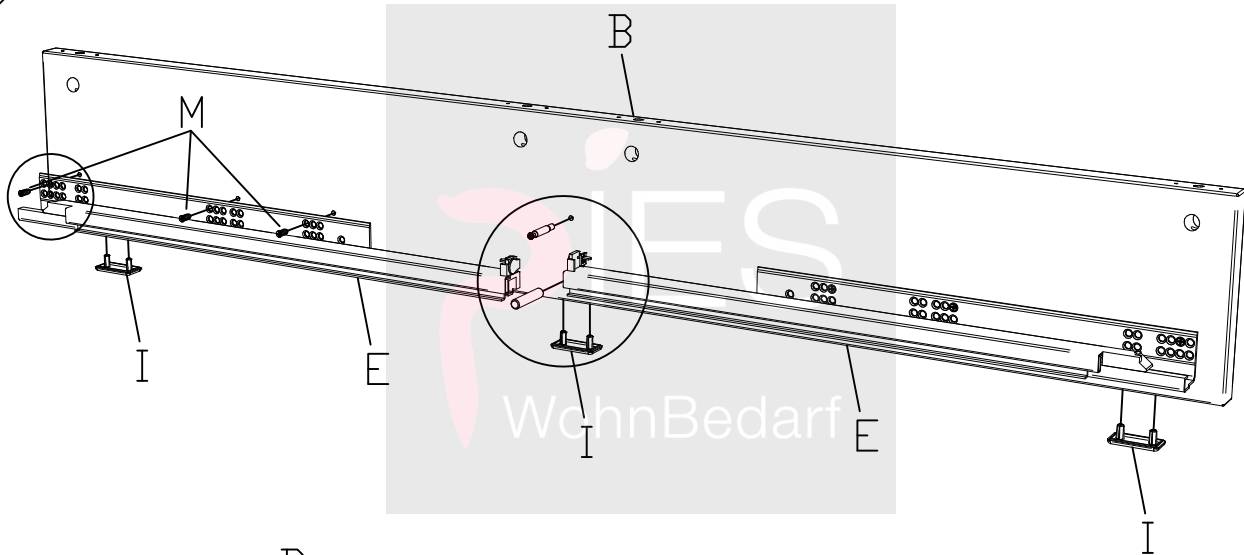

MONTAGEANLEITUNG
NOTICE DE MONTAGE
ASSEMBLY INSTRUCTION
ISTRUZIONE DI MONTAGGIO

Miami

Benötigte Werkzeuge – Outils Nécessaires – Tools Required – Attrezzi Necessari

06.02.2023

660.01192

<p>A x4</p> 	<p>B x2</p> 	<p>C x1</p>  <p>749.871</p>			
<p>D x8 Ø4.5x35</p>  <p>631.346</p>	<p>E x4</p>  <p>2xL 629.00094 2xR 629.00095</p>	<p>F x2 Ø7x34</p>  <p>631.06400</p>	<p>G x2</p>  <p>631.00005</p>	<p>H x2 Ø10x50</p>  <p>630.02400</p>	<p>I x6</p>  <p>630.37016</p>
<p>K x8</p>  <p>631.611</p>	<p>L x8 M8x60</p>  <p>631.004</p>	<p>M x12</p>  <p>631.06100</p>	<p>N x4 M8x40</p>  <p>631.112</p>	<p>Z x1 SW6</p>  <p>631.103</p>	

1.

660.01192

AA 1x  749.886		AB x1  749.888		AC x1  749.872	
AD x2  749.887	AE x1  749.889	AF x2  629.00111	AG x2  li 629.00096 re 629.00097	AH x14 Ø4x25  631.30900	AI x4 Ø4x12  631.1630
AK x2 Ø3.5x20  631.300	AL x13 Ø4x35  631.346	AM x8 Ø8x30  630.021			