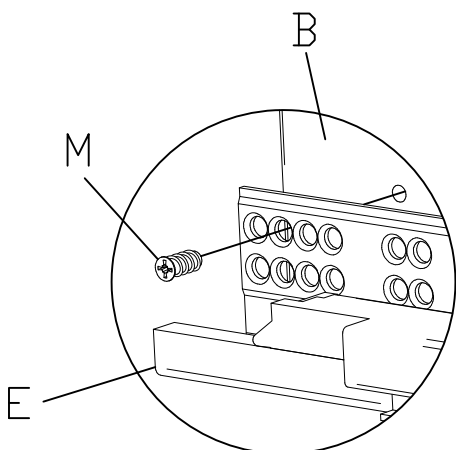

A x4	B x2	C x1 749.871			
D x8 Ø4.5x35 631.346	E x4 2xL 629.00094 2xR 629.00095	F x2 Ø7x34 631.06400	G x2 631.00005	H x2 Ø10x50 630.02400	I x6 630.37016
K x8 631.611	L x8 M8x60 631.004	M x12 631.06100	N x4 M8x40 631.112	Z x1 SW6 631.103	

1.

660.01186