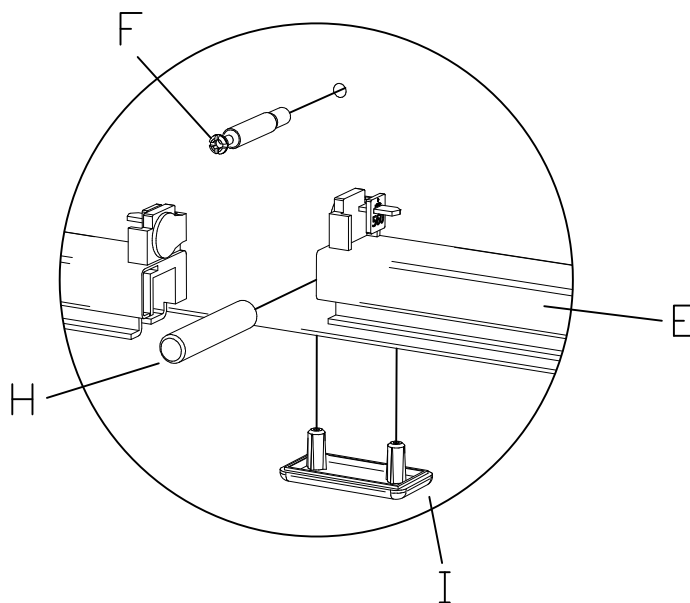

A x4	B x2	C x1 749.871			
D x8 Ø4.5x35 631.346	E x4 2xL 629.00094 2xR 629.00095	F x2 Ø7x34 631.06400	G x2 631.00005	H x2 Ø10x50 630.02400	I x6 630.37016
K x8 631.611	L x8 M8x60 631.004	M x12 631.06100	N x4 M8x40 631.112	Z x1 SW6 631.103	

1.

660.01186