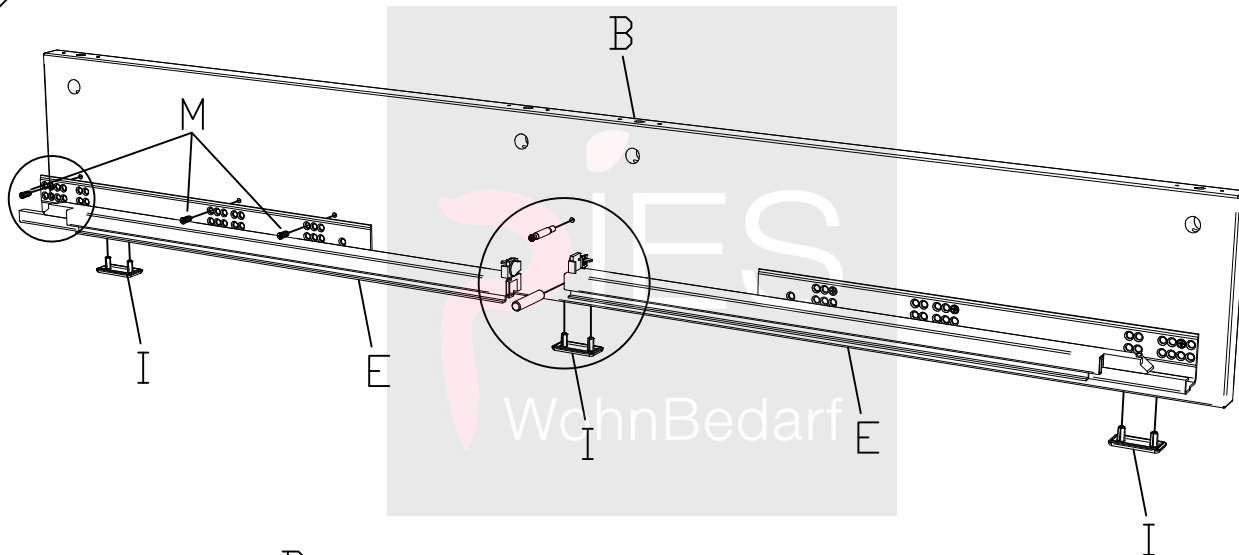

MONTAGEANLEITUNG
NOTICE DE MONTAGE
ASSEMBLY INSTRUCTION
ISTRUZIONE DI MONTAGGIO

Denver

Benötigte Werkzeuge – Outils Nécessaires – Tools Required – Attrezzi Necessari

01.10.2021

660.01186

<p>A x4</p> 	<p>B x2</p> 	<p>C x1</p>  <p>749.871</p>			
<p>D x8 Ø4.5x35</p>  <p>631.346</p>	<p>E x4</p>  <p>2xL 629.00094 2xR 629.00095</p>	<p>F x2 Ø7x34</p>  <p>631.06400</p>	<p>G x2</p>  <p>631.00005</p>	<p>H x2 Ø10x50</p>  <p>630.02400</p>	<p>I x6</p>  <p>630.37016</p>
<p>K x8</p>  <p>631.611</p>	<p>L x8 M8x60</p>  <p>631.004</p>	<p>M x12</p>  <p>631.06100</p>	<p>N x4 M8x40</p>  <p>631.112</p>	<p>Z x1 SW6</p>  <p>631.103</p>	

1.

660.01186

2.

3.

660.01186

AA 1x  749.886		AB x1  749.888		AC x1  749.872	
AD x2  749.887	AE x1  749.889	AF x2  629.00111	AG x2  li 629.00096 re 629.00097	AH x14 Ø4x25  631.30900	AI x4 Ø4x12  631.1630
AK x2 Ø3.5x20  631.300	AL x13 Ø4x35  631.346	AM x8 Ø8x30  630.021			