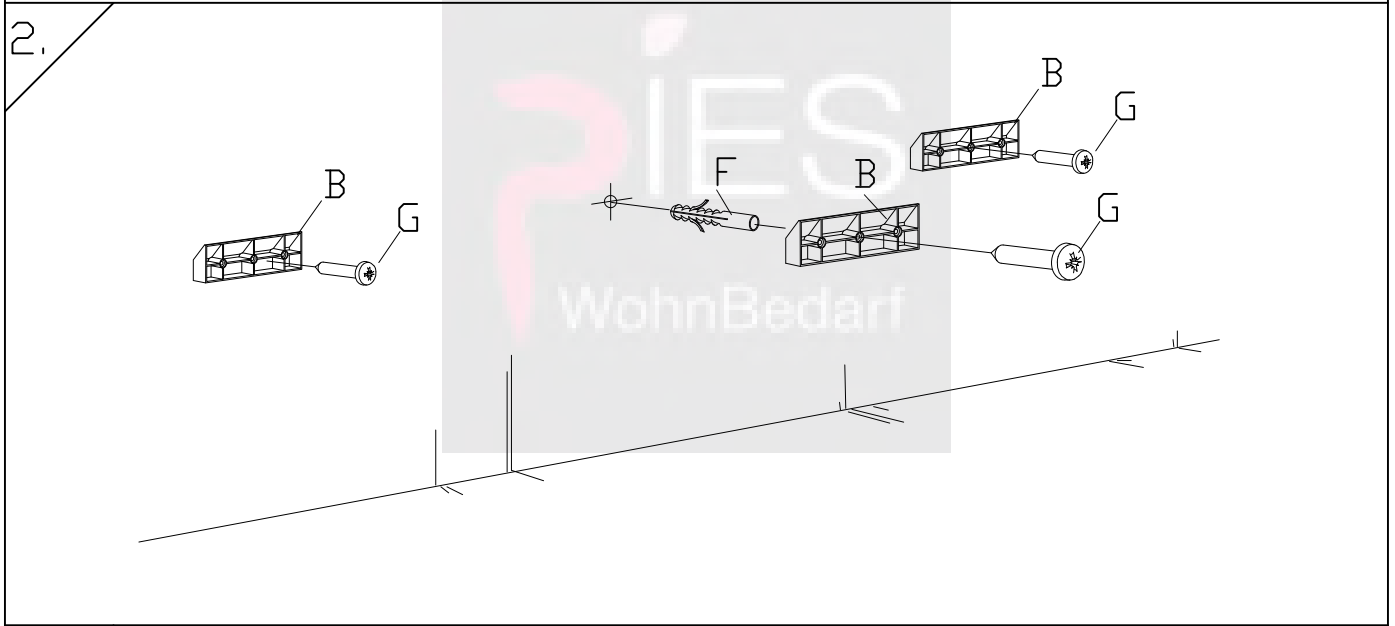

MONTAGEANLEITUNG  
NOTICE DE MONTAGE  
ASSEMBLY INSTRUCTION  
ISTRUZIONE DI MONTAGGIO

Benötigte Werkzeuge – Outils Nécessaires – Tools Required – Attrezzi Necessari

24 08 16

660.00827

<p>A x2</p> 	<p>B x11</p>  <p>720.00512</p>	<p>D x16</p> <p>L: 40mm.</p>  <p>631.34700</p>	<p>F x3</p>  <p>630.04000</p>	<p>G x3</p> <p>L: 60mm.</p>  <p>631.34800</p>
--	---	---	--	--