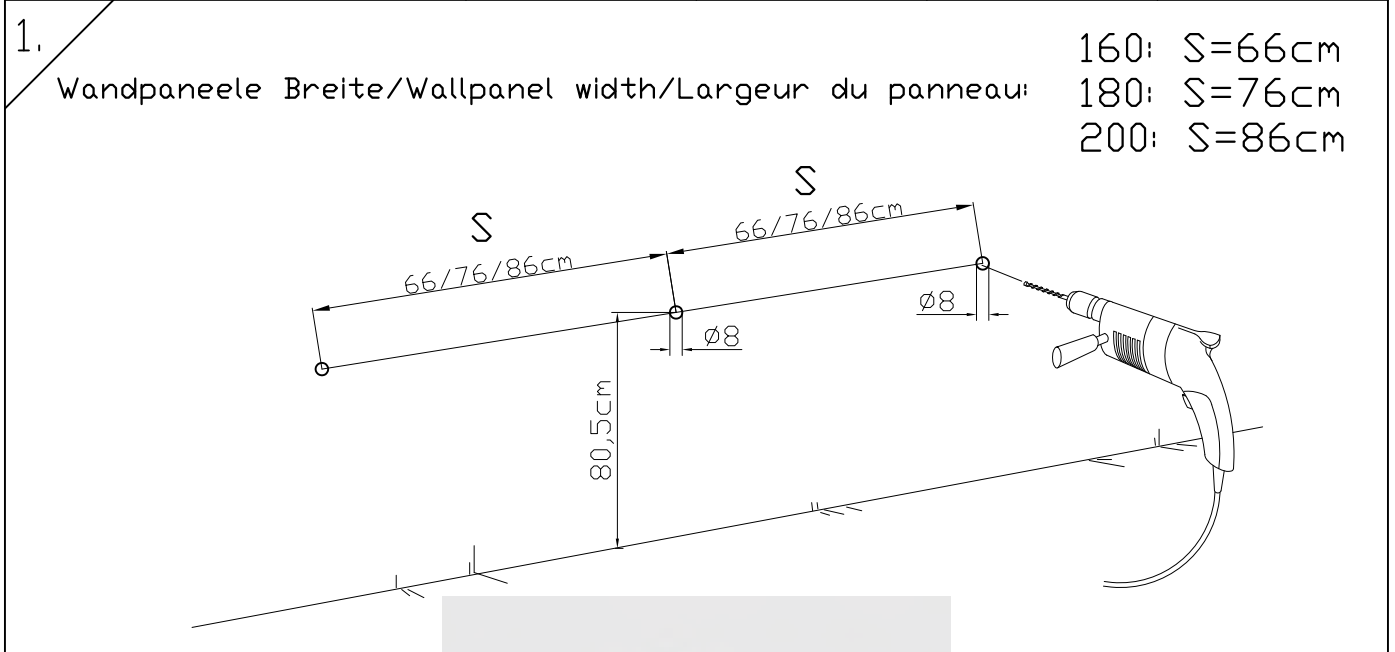

MONTAGEANLEITUNG  
NOTICE DE MONTAGE  
ASSEMBLY INSTRUCTION  
ISTRUZIONE DI MONTAGGIO

Benötigte Werkzeuge – Outils Nécessaires – Tools Required – Attrezzi Necessari

24 08 16

660.00827

<p>A x2</p> 	<p>B x11</p>  <p>720.00512</p>	<p>D x16</p> <p>L: 40mm.</p>  <p>631.34700</p>	<p>F x3</p>  <p>630.04000</p>	<p>G x3</p> <p>L: 60mm.</p>  <p>631.34800</p>
--	---	---	--	--