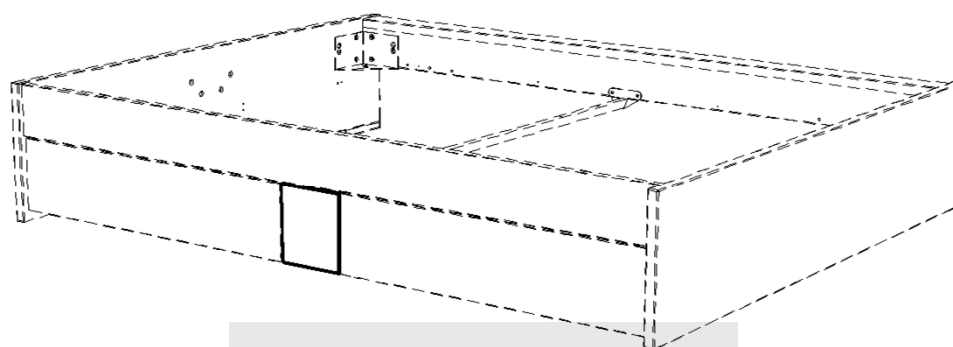

MONTAGEANLEITUNG  
NOTICE DE MONTAGE  
ASSEMBLY INSTRUCTION  
ISTRUZIONE DI MONTAGGIO

Länge / Length / Longueur: 210cm – 220cm

Benötigte Werkzeuge – Outils Nécessaires – Tools Required – Attrezzi Necessari

Zusätzlich für Länge  
Additional for length  
Supplément pour longueur

210cm + 220cm

A x1

B x1

1.

2.