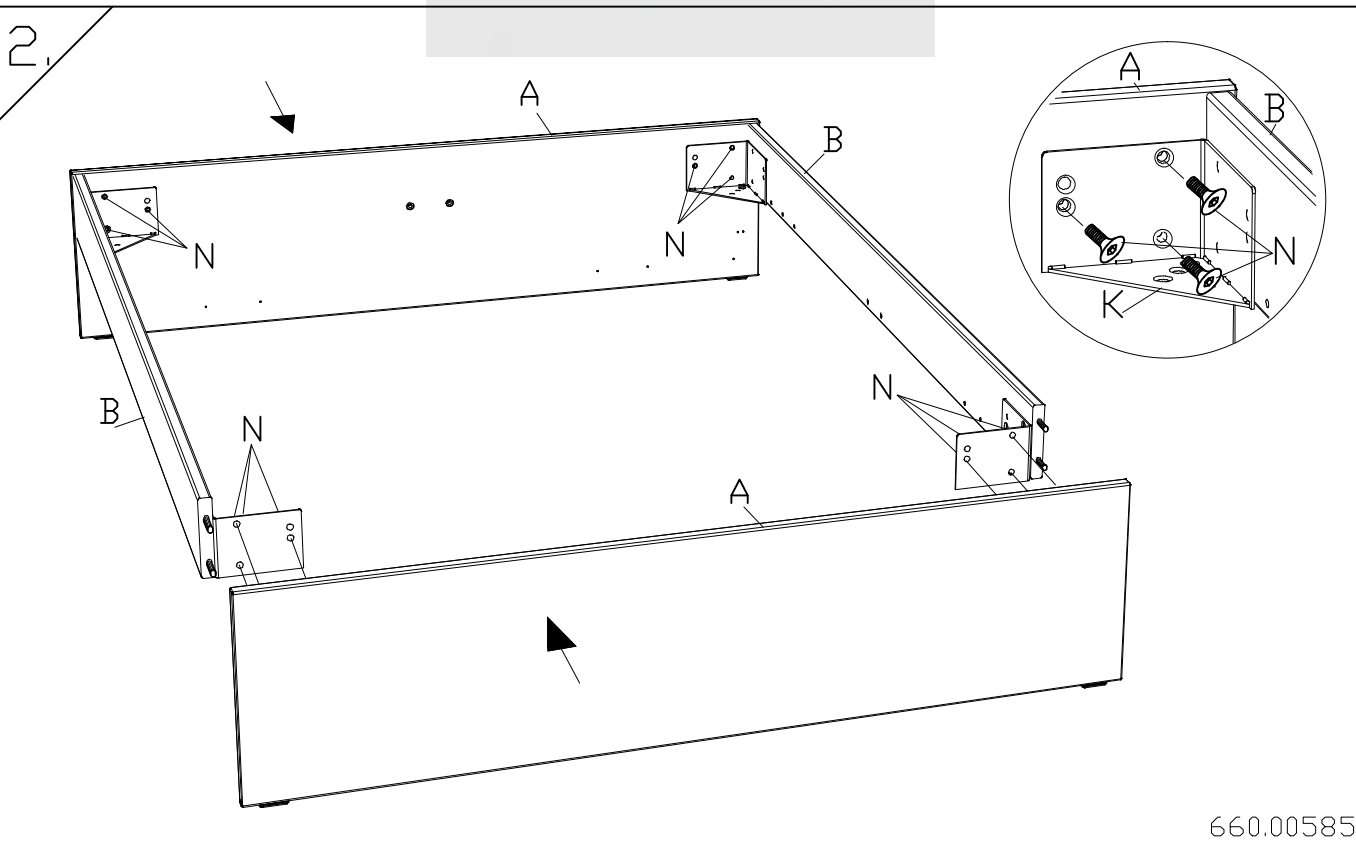

Nur bei Einsatz von Azio Blenden ist vor Montage diesen Vorgang durch zu führen

Suivre cette etape avant le montage du lit, uniquement pour les panneaux Azio

Following process needs to be done when using Azio panels

Seguire le seguenti tappe, prima del montaggio, unicamente da usare per il pannello Azio

660.00585

A x2 	B x2 	C x1 			
K x4  630.10142	L x8  Ø10x40 630.02700	N x24  631.87200	Q x4  631.88000	Z x1  SW4 631.10100	Z' x1  SW5 631.10000

660.00585

3.

zusätzlich bei Breiten ab 160cm
à partir des dimensions 160cm

additional for widths from 160cm
a partire della misura 160cm

<p>E x2</p>  <p>790.023</p>	<p>F x2</p> 	<p>N x6</p>  <p>631.872</p>	<p>G x2</p>  <p>793.290</p>
--	---	--	--