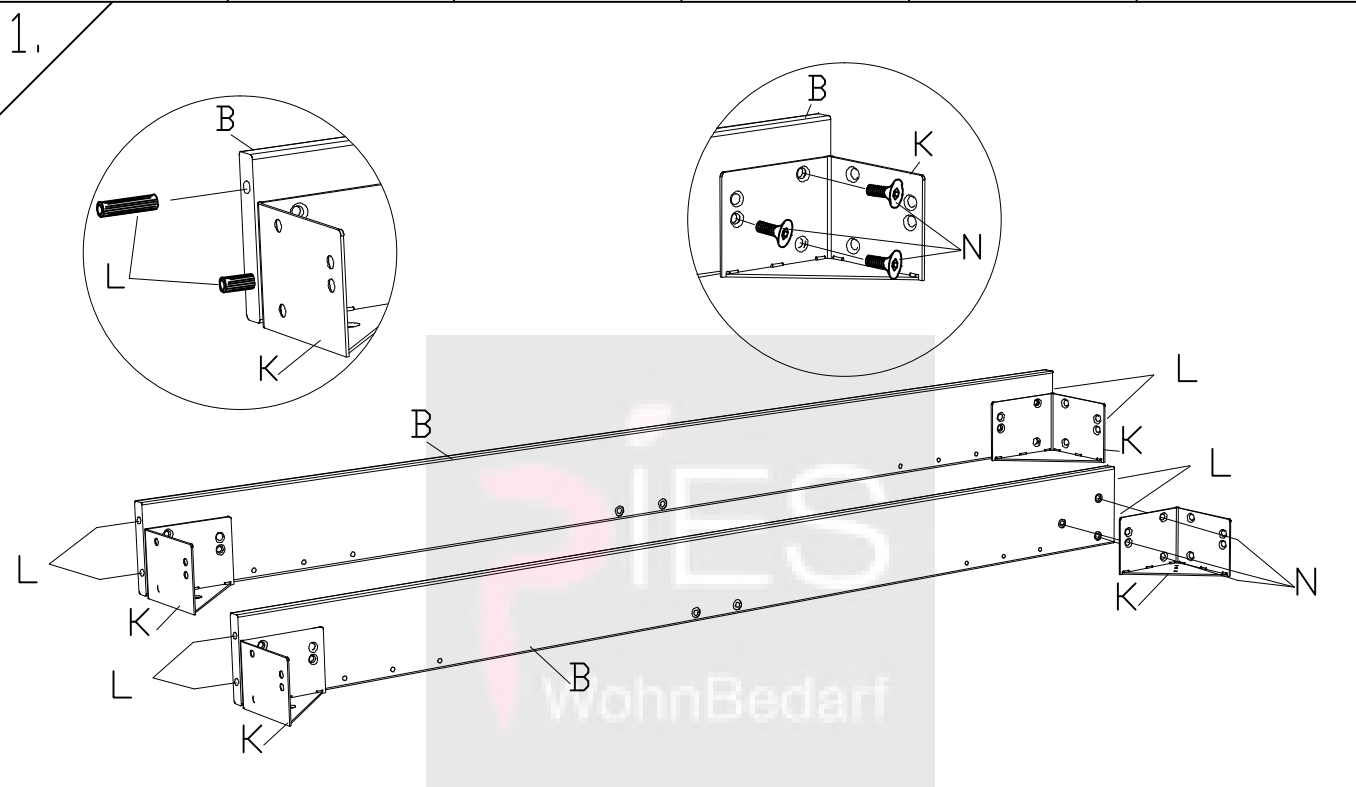

Nur bei Einsatz von Azio Blenden ist vor Montage diesen Vorgang durch zu führen

Suivre cette etape avant le montage du lit, uniquement pour les panneaux Azio

Following process needs to be done when using Azio panels

Seguire le seguenti tappe, prima del montaggio, unicamente da usare per il pannello Azio

660.00585

A x2 	B x2 	C x1 			
K x4  630.10142	L x8  Ø10x40 630.02700	N x24  631.87200	Q x4  631.88000	Z x1  SW4 631.10100	Z' x1  SW5 631.10000

660.00585

3.

zusätzlich bei Breiten ab 160cm
à partir des dimensions 160cm

additional for widths from 160cm
a partire della misura 160cm

<p>E x2</p>  <p>790.023</p>	<p>F x2</p> 	<p>N x6</p>  <p>631.872</p>	<p>G x2</p>  <p>793.290</p>
--	---	--	--