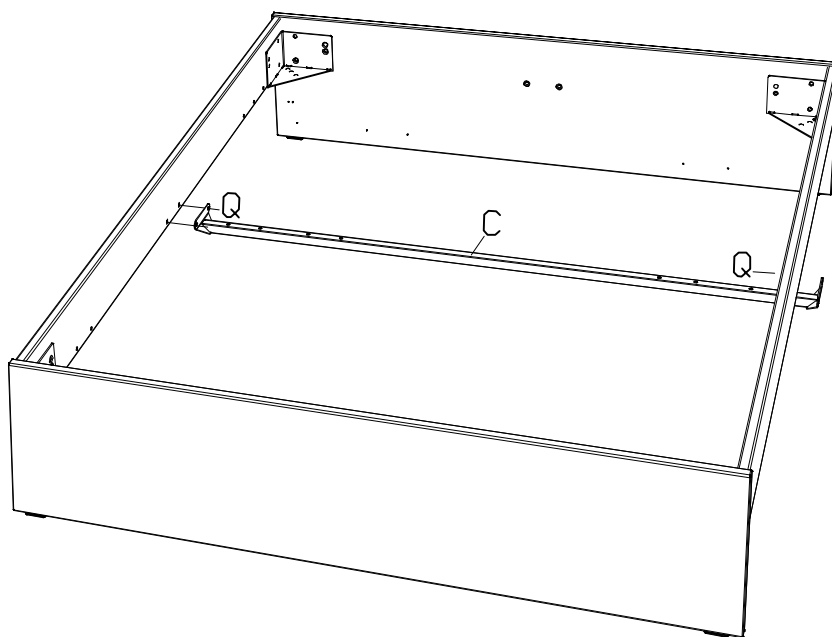

Seguire le seguenti tappe, prima del montaggio, unicamente da usare per il pannello Azio

660.00585

A x2 	B x2 	C x1 			
K x4  630.10142	L x8  Ø10x40 630.02700	N x24  631.87200	Q x4  631.88000	Z x1  SW4 631.10100	Z' x1  SW5 631.10000

660.00585

3.

zusätzlich bei Breiten ab 160cm
à partir des dimensions 160cm

additional for widths from 160cm
a partire della misura 160cm

<p>E x2</p>  <p>790.023</p>	<p>F x2</p> 	<p>N x6</p>  <p>631.872</p>	<p>G x2</p>  <p>793.290</p>
--	---	--	--