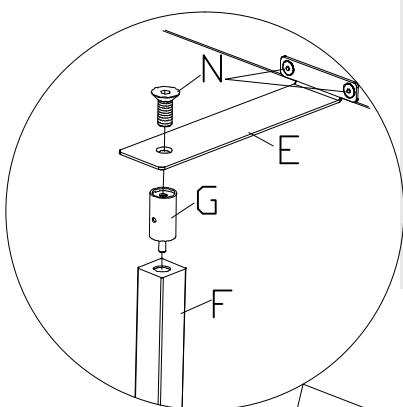

Seguire le seguenti tappe, prima del montaggio, unicamente da usare per il pannello Azio

660.00585

A x2 	B x2 	C x1 			
K x4  630.10142	L x8  Ø10x40 630.02700	N x24  631.87200	Q x4  631.88000	Z x1  SW4 631.10100	Z' x1  SW5 631.10000

660.00585

3.

zusätzlich bei Breiten ab 160cm
à partir des dimensions 160cm

additional for widths from 160cm
a partire della misura 160cm

<p>E x2</p>  <p>790.023</p>	<p>F x2</p> 	<p>N x6</p>  <p>631.872</p>	<p>G x2</p>  <p>793.290</p>
--	---	--	--