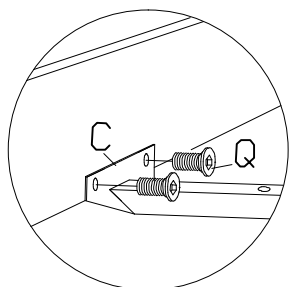

Seguire le seguenti tappe, prima del montaggio, unicamente da usare per il pannello Azio

660.00585

A x2 	B x2 	C x1 			
K x4  630.10142	L x8  Ø10x40 630.02700	N x24  631.87200	Q x4  631.88000	Z x1  SW4 631.10100	Z' x1  SW5 631.10000

660.00585

3.

zusätzlich bei Breiten ab 160cm
à partir des dimensions 160cm

additional for widths from 160cm
a partire della misura 160cm

<p>E x2</p>  <p>790.023</p>	<p>F x2</p> 	<p>N x6</p>  <p>631.872</p>	<p>G x2</p>  <p>793.290</p>
--	---	--	--