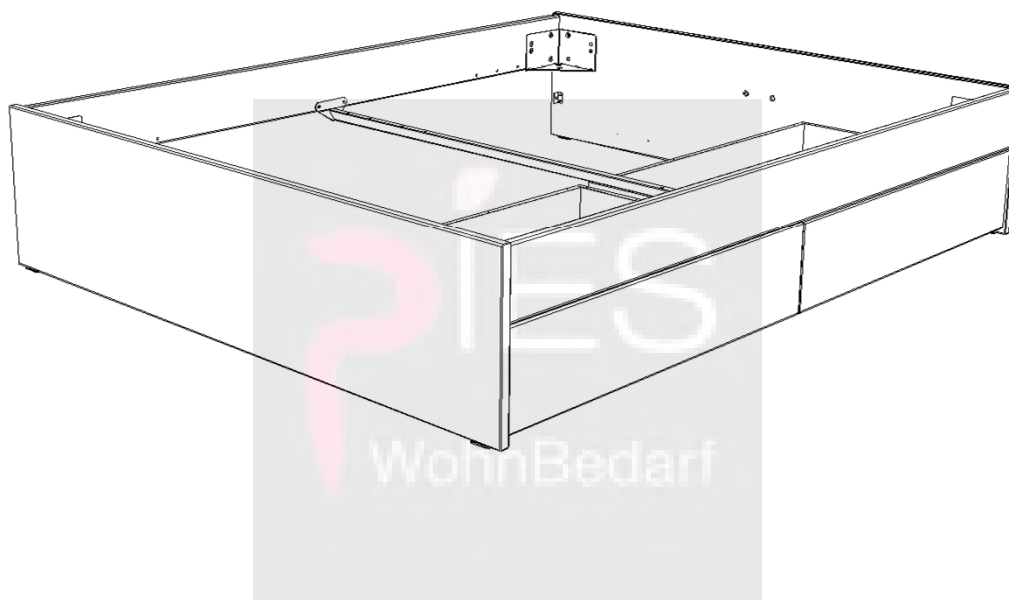

MONTAGEANLEITUNG
NOTICE DE MONTAGE
ASSEMBLY INSTRUCTION
ISTRUZIONE DI MONTAGGIO

Benötigte Werkzeuge – Outils Nécessaires – Tools Required – Attrezzi Necessari