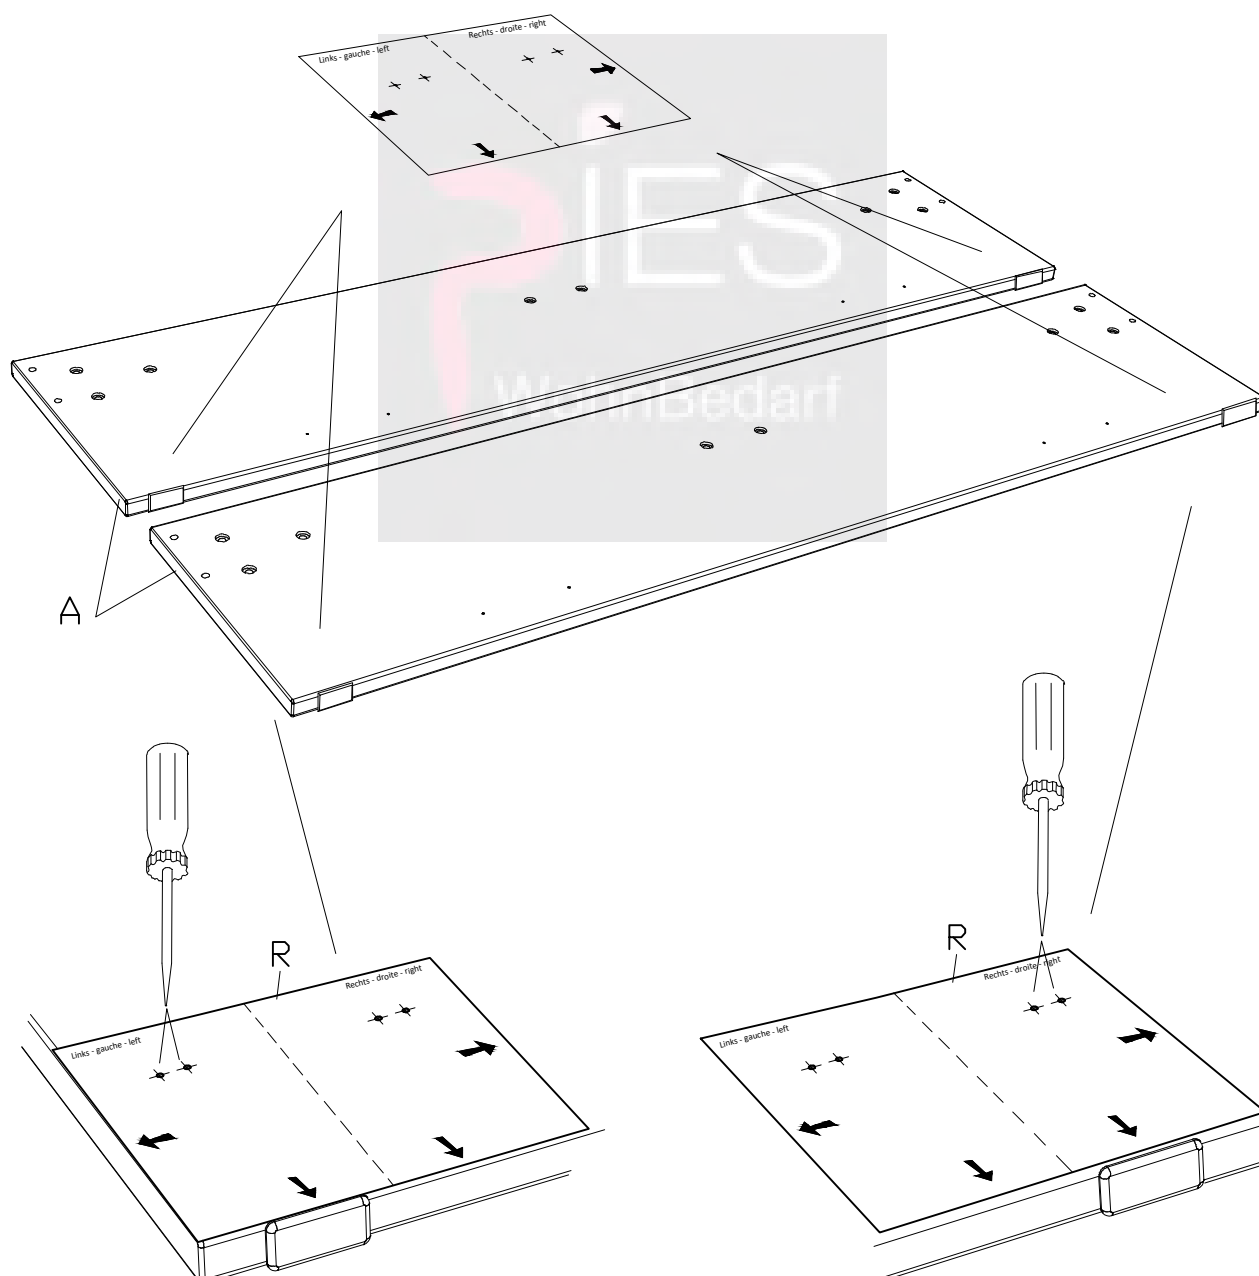

Nur bei Einsatz von Azio Blenden ist vor Montage diesen Vorgang durch zu führen

Suivre cette etape avant le montage du lit, uniquement pour les panneaux Azio

Following process needs to be done when using Azio panels

Seguire le seguenti tappe, prima del montaggio, unicamente da usare per il pannello Azio

660.00585

A x2 	B x2 	C x1 			
K x4  630.10142	L x8  Ø10x40 630.02700	N x24  631.87200	Q x4  631.88000	Z x1  SW4 631.10100	Z' x1  SW5 631.10000

660.00585

3.

zusätzlich bei Breiten ab 160cm
à partir des dimensions 160cm

additional for widths from 160cm
a partire della misura 160cm

<p>E x2</p>  <p>790.023</p>	<p>F x2</p> 	<p>N x6</p>  <p>631.872</p>	<p>G x2</p>  <p>793.290</p>
--	---	--	--