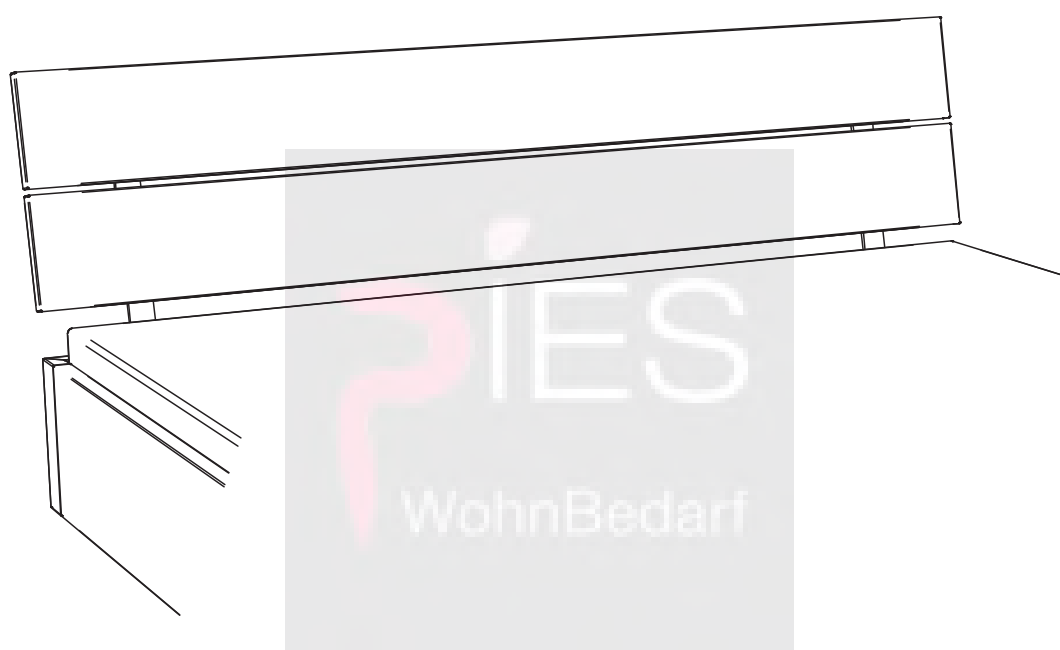

MONTAGEANLEITUNG  
NOTICE DE MONTAGE  
ASSEMBLY INSTRUCTION  
ISTRUZIONE DI MONTAGGIO

Benötigte Werkzeuge – Outils Nécessaires – Tools Required – Attrezzi Necessari

A x2 	B x2  790.010	C x8  631.16500	D x2  631.10600	E x2  631.32100
---	--	--	--	--

1.

Variante A: 90/100cm

Variante B: 120/140/160/180/200cm

2.

660.00405