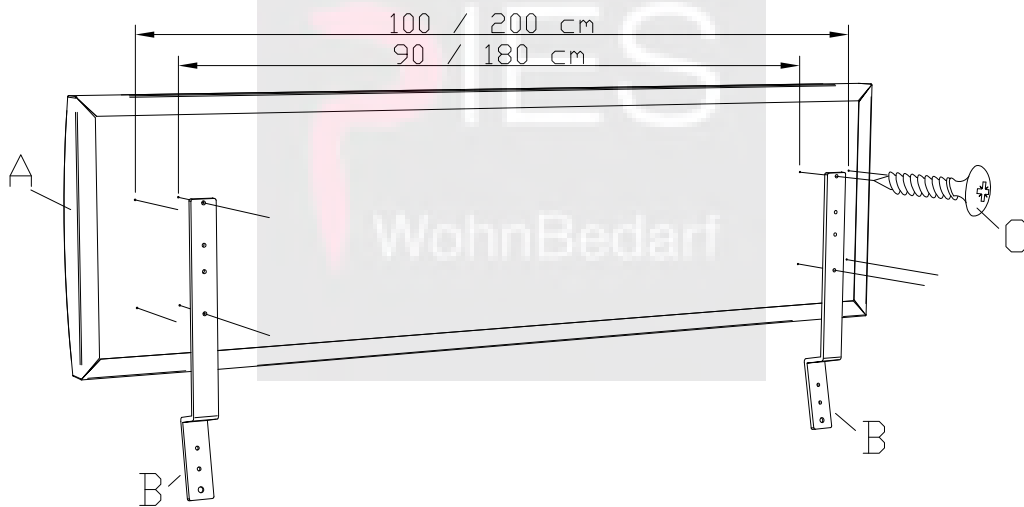

MONTAGEANLEITUNG
NOTICE DE MONTAGE
ASSEMBLY INSTRUCTION
ISTRUZIONE DI MONTAGGIO

Benötigte Werkzeuge – Outils Nécessaires – Tools Required – Attrezzi Necessari

A x1 	B x2  790.010	C x4  631.16500	D x2  631.10600	E x2  631.321
---	--	--	--	--

Variante: A: 120 / 140 / 160 cm

Variante: B: 90 / 100 / 180 / 200 cm

660.00374