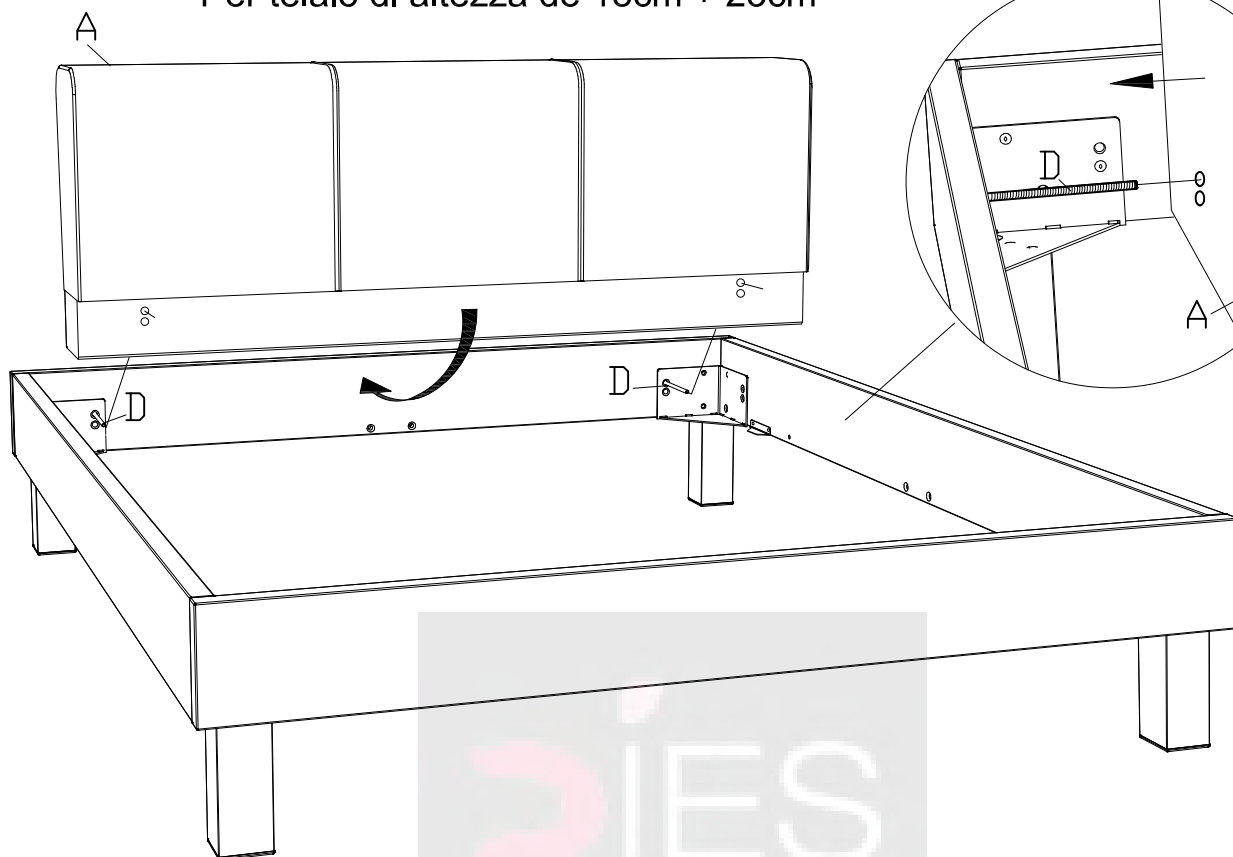

1.

2.

Für Rahmenhöhe 14cm + 16cm
 For frame height 14cm + 16cm
 Pour hauteur de cadre 14cm + 16cm
 Per telaio di altezza de 14cm + 16cm

660.00333

Für Rahmenhöhe 18cm + 23cm
For frame height 18cm + 23cm
Pour hauteur de cadre 18cm + 23cm
Per telaio di altezza de 18cm + 23cm

3.

WohnBedarf

14cm + 16cm

660.00333

18cm + 23cm

4.

Für Breiten 160,180,200cm
For width 160,180,200cm
Pour largeurs de 160,180,200cm
Per le misure 160,180,200cm

660.00333