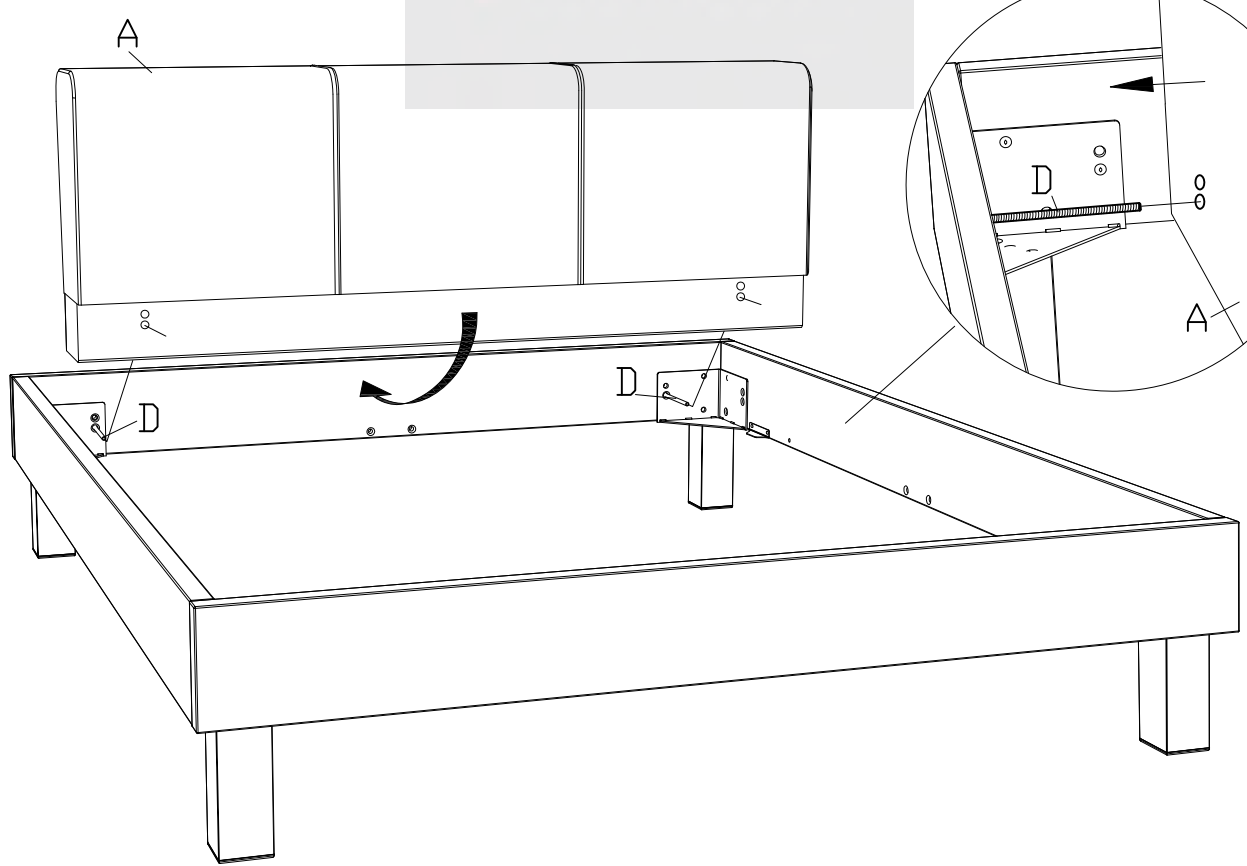

1.

2.

Für Rahmenhöhe 14cm + 16cm
 For frame height 14cm + 16cm
 Pour hauteur de cadre 14cm + 16cm
 Per telaio di altezza de 14cm + 16cm

660.00333

Für Rahmenhöhe 18cm + 23cm
For frame height 18cm + 23cm
Pour hauteur de cadre 18cm + 23cm
Per telaio di altezza de 18cm + 23cm

3.

WohnBedarf

14cm + 16cm

660.00333

18cm + 23cm

4.

Für Breiten 160,180,200cm
For width 160,180,200cm
Pour largeurs de 160,180,200cm
Per le misure 160,180,200cm

660.00333