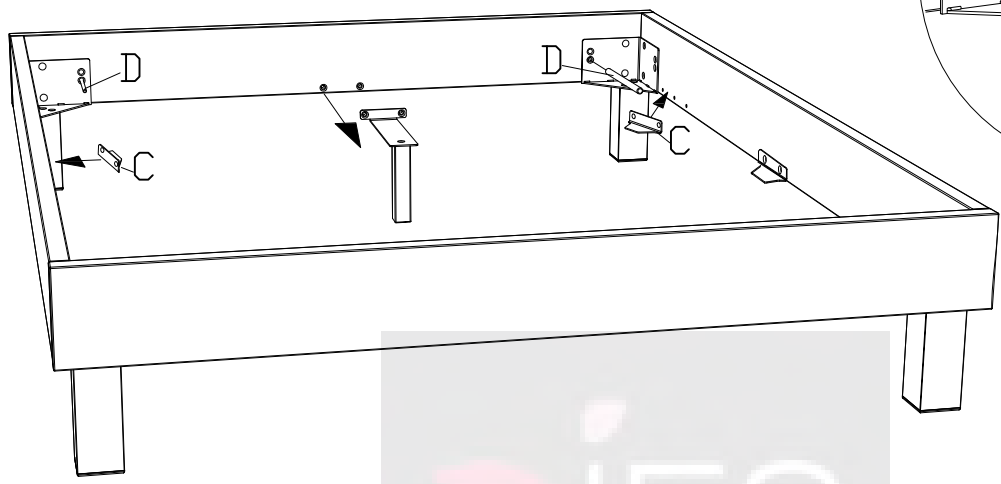

MONTAGEANLEITUNG
NOTICE DE MONTAGE
ASSEMBLY INSTRUCTION
ISTRUZIONE DI MONTAGGIO

Benötigte Werkzeuge – Outils Nécessaires – Tools Required – Attrezzi Necessari

30.11.2017

660.00333

<p>A x1</p> 	<p>B x1</p> 	<p>C x2</p>  <p>630.100</p>	<p>D x2</p>  <p>631.011</p>	
<p>E x2</p>  <p>631.080</p>	<p>F x2</p>  <p>631.621</p>	<p>G x4</p>  <p>631.601</p>	<p>H x1</p>  <p>631.100</p>	

1.

2.

Für Rahmenhöhe 14cm + 16cm
 For frame height 14cm + 16cm
 Pour hauteur de cadre 14cm + 16cm
 Per telaio di altezza de 14cm + 16cm

660.00333

Für Rahmenhöhe 18cm + 23cm
For frame height 18cm + 23cm
Pour hauteur de cadre 18cm + 23cm
Per telaio di altezza de 18cm + 23cm

3.

WohnBedarf

14cm + 16cm

660.00333

18cm + 23cm

4.

Für Breiten 160,180,200cm
For width 160,180,200cm
Pour largeurs de 160,180,200cm
Per le misure 160,180,200cm

660.00333