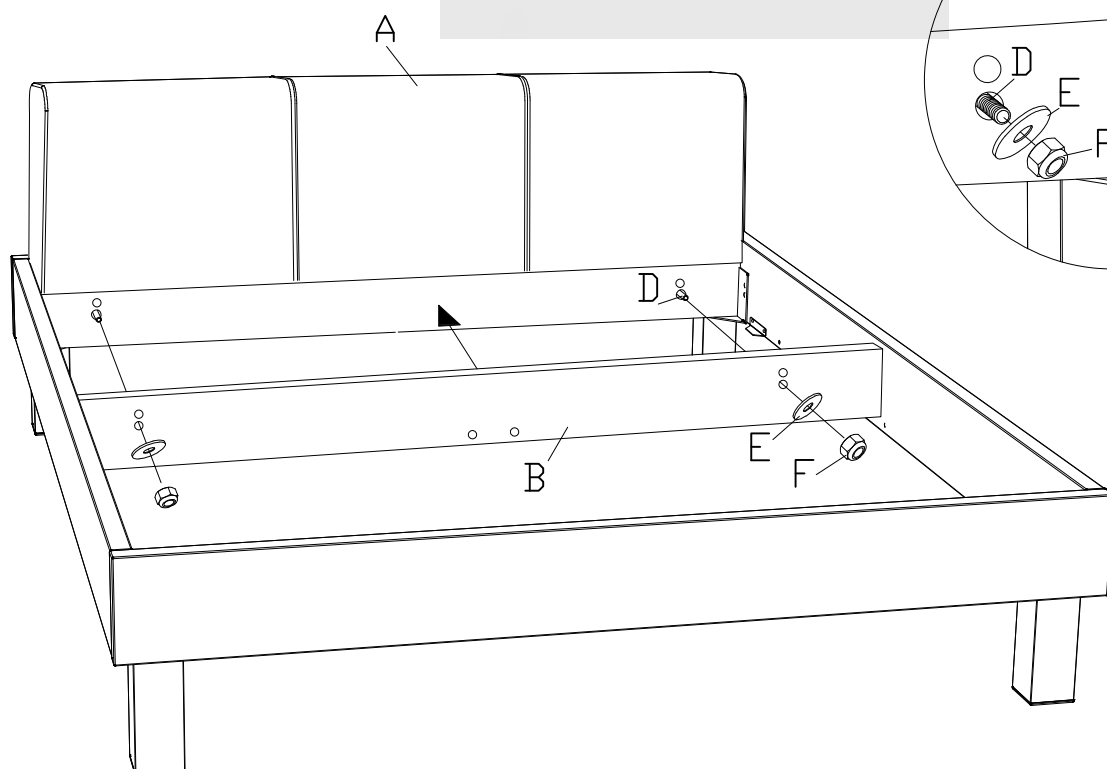

1.

2.

Für Rahmenhöhe 14cm + 16cm
 For frame height 14cm + 16cm
 Pour hauteur de cadre 14cm + 16cm
 Per telaio di altezza de 14cm + 16cm

660.00333

Für Rahmenhöhe 18cm + 23cm
For frame height 18cm + 23cm
Pour hauteur de cadre 18cm + 23cm
Per telaio di altezza de 18cm + 23cm

3.

WohnBedarf

14cm + 16cm

660.00333

18cm + 23cm

4.

Für Breiten 160,180,200cm
For width 160,180,200cm
Pour largeurs de 160,180,200cm
Per le misure 160,180,200cm

660.00333