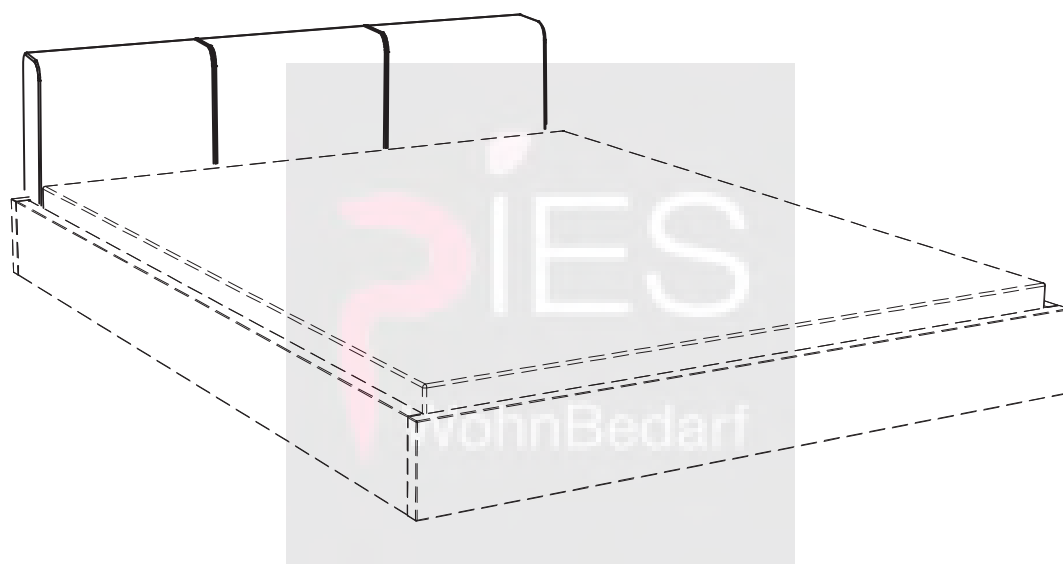

MONTAGEANLEITUNG
NOTICE DE MONTAGE
ASSEMBLY INSTRUCTION
ISTRUZIONE DI MONTAGGIO

Benötigte Werkzeuge – Outils Nécessaires – Tools Required – Attrezzi Necessari

30.11.2017

660.00333

<p>A x1</p> 	<p>B x1</p> 	<p>C x2</p>  <p>630.100</p>	<p>D x2</p>  <p>631.011</p>	
<p>E x2</p>  <p>631.080</p>	<p>F x2</p>  <p>631.621</p>	<p>G x4</p>  <p>631.601</p>	<p>H x1</p>  <p>631.100</p>	

1.

2.

Für Rahmenhöhe 14cm + 16cm
 For frame height 14cm + 16cm
 Pour hauteur de cadre 14cm + 16cm
 Per telaio di altezza de 14cm + 16cm

660.00333

Für Rahmenhöhe 18cm + 23cm
For frame height 18cm + 23cm
Pour hauteur de cadre 18cm + 23cm
Per telaio di altezza de 18cm + 23cm

3.

WohnBedarf

14cm + 16cm

660.00333

18cm + 23cm

4.

Für Breiten 160,180,200cm
For width 160,180,200cm
Pour largeurs de 160,180,200cm
Per le misure 160,180,200cm

660.00333