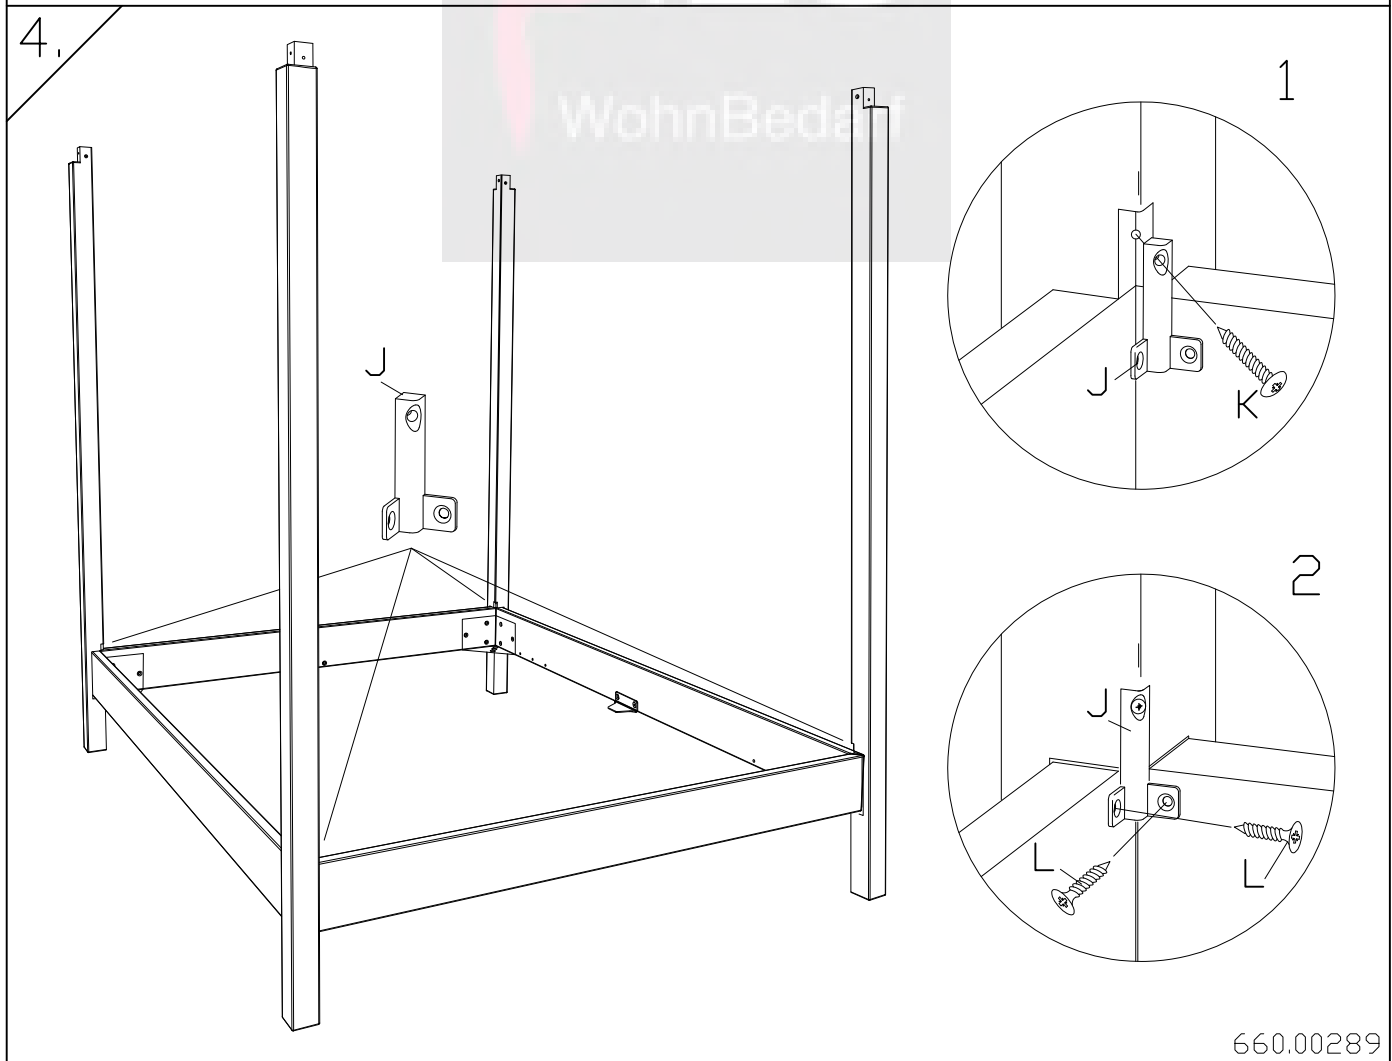

MONTAGEANLEITUNG
NOTICE DE MONTAGE
ASSEMBLY INSTRUCTION
ISTRUZIONE DI MONTAGGIO

<p>A x2</p> 	<p>B x2</p> 	<p>C x4</p>  <p>631.10142</p>	<p>D x32</p>  <p>631.87200</p>	
<p>E x4</p> 	<p>F x2</p> 	<p>G x2</p> 	<p>H x4</p>  <p>794.73942</p>	
<p>J x4</p>  <p>794.73842</p>	<p>K x4</p> <p>4x35</p>  <p>631.72900</p>	<p>L x32</p> <p>4x20</p>  <p>631.30300</p>	<p>M x8</p> <p>5x55</p>  <p>631.30500</p>	<p>N x1</p>  <p>631.10000</p>

zusätzlich bei Breiten ab 160cm
 additional for widths from 160cm
 à partir des dimensions 160cm
 a partire della misura 160cm