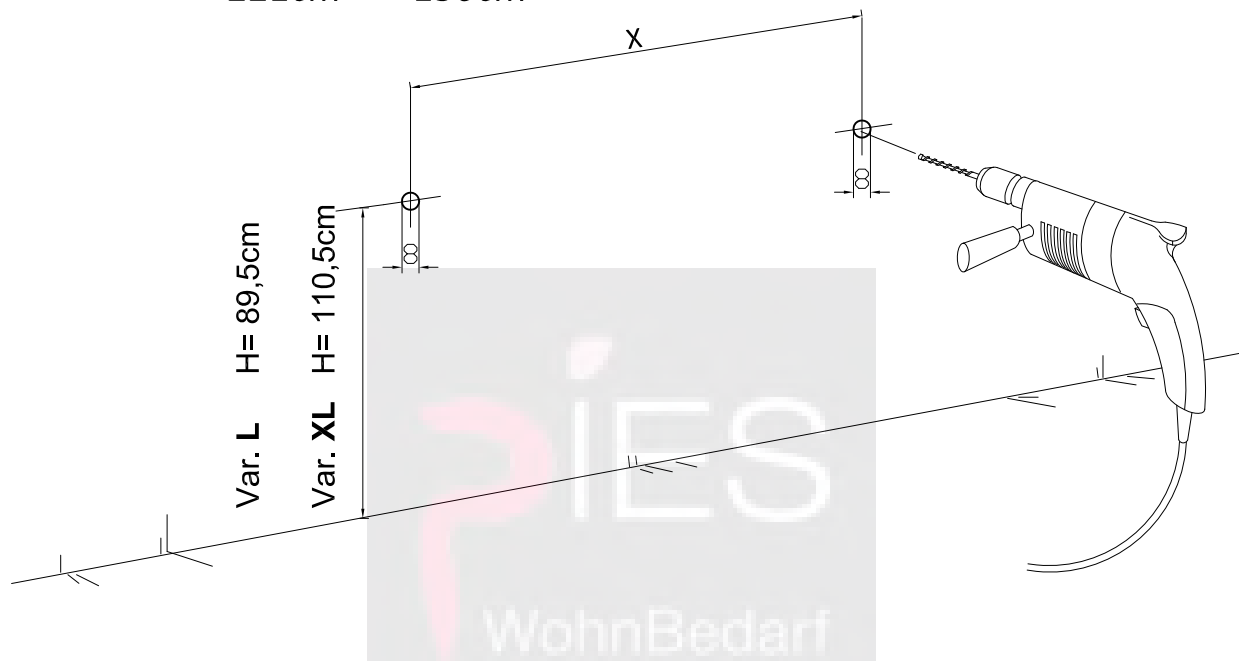

MONTAGEANLEITUNG
NOTICE DE MONTAGE
ASSEMBLY INSTRUCTION
ISTRUZIONE DI MONTAGGIO

L+XL

L+XL

Benötigte Werkzeuge ó Outils Nécessaires ó Tools Required ó Attrezzi Necessari

<p>A x1</p> 	<p>B x6</p>  <p>720.00512</p>	<p>D x8</p> <p>L: 40mm.</p>  <p>631.34700</p>	<p>F x2</p>  <p>630.04000</p>	<p>G x2</p> <p>L: 60mm.</p>  <p>631.34800</p>
---	--	--	--	--

1.

L	X
161cm =	90cm
181cm =	110cm
201cm =	130cm
221cm =	150cm

2.

660.00251

3.

4.

660.00251