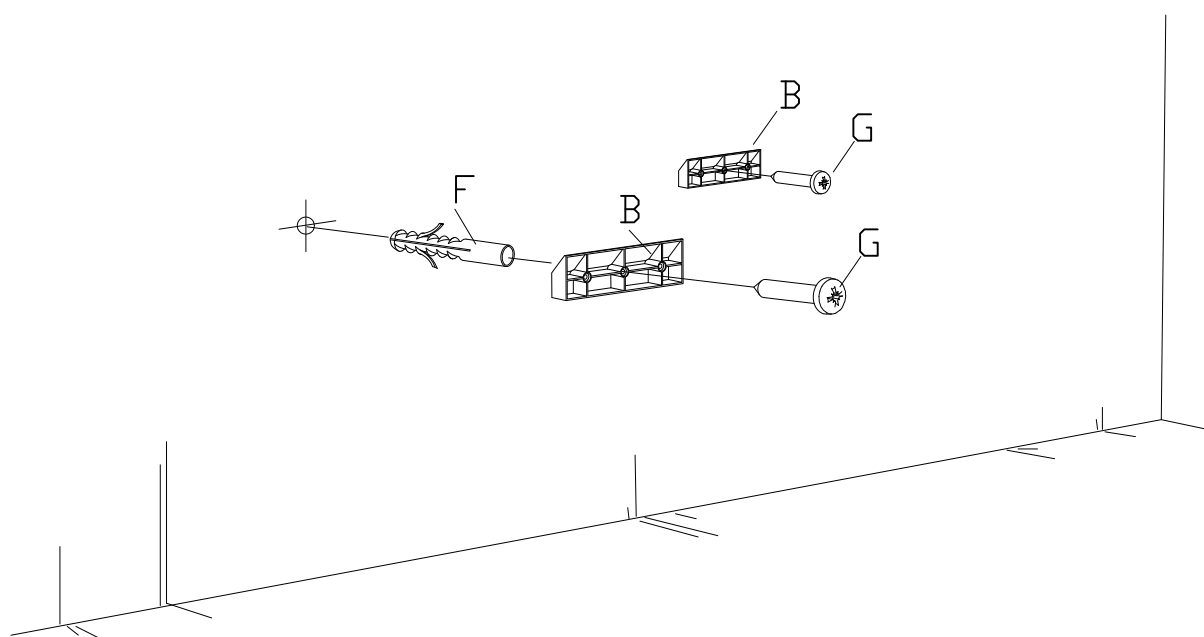

MONTAGEANLEITUNG
NOTICE DE MONTAGE
ASSEMBLY INSTRUCTION
ISTRUZIONE DI MONTAGGIO

L+XL

L+XL

Benötigte Werkzeuge ó Outils Nécessaires ó Tools Required ó Attrezzi Necessari

<p>A x1</p> 	<p>B x6</p>  <p>720.00512</p>	<p>D x8</p> <p>L: 40mm.</p>  <p>631.34700</p>	<p>F x2</p>  <p>630.04000</p>	<p>G x2</p> <p>L: 60mm.</p>  <p>631.34800</p>
---	--	--	--	--

1.

L	X
161cm =	90cm
181cm =	110cm
201cm =	130cm
221cm =	150cm

2.

660.00251

3.

4.

660.00251