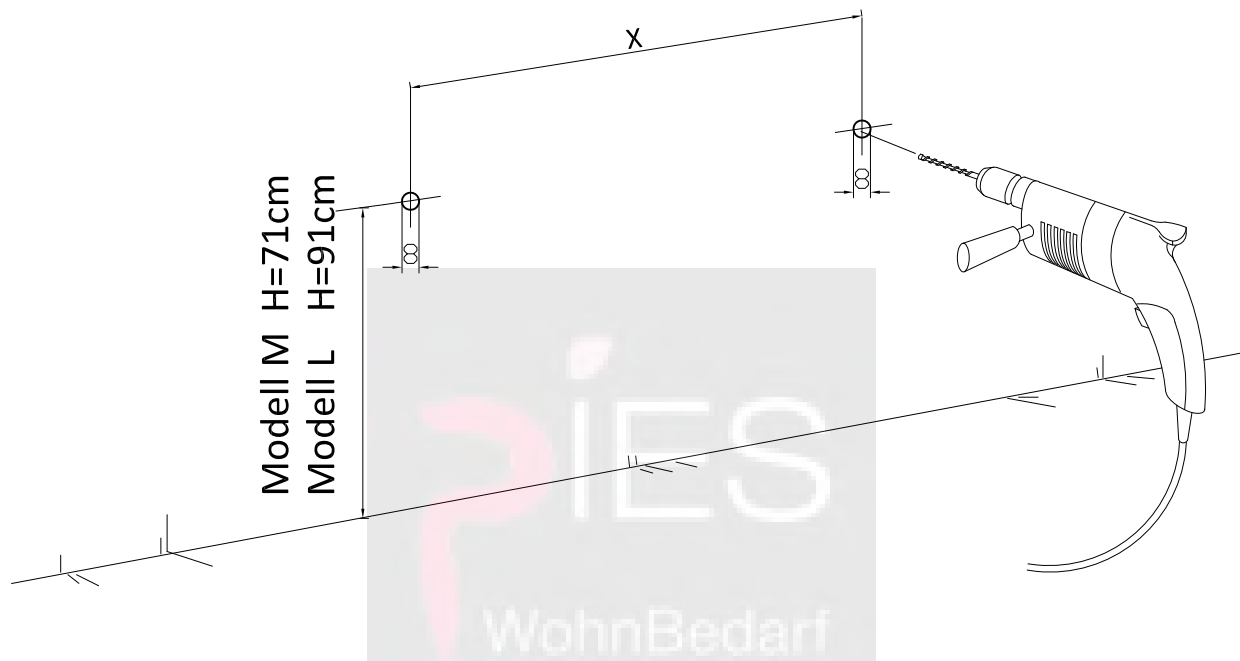

MONTAGEANLEITUNG
NOTICE DE MONTAGE
ASSEMBLY INSTRUCTION
ISTRUZIONE DI MONTAGGIO

M + L

Benötigte Werkzeuge – Outils Nécessaires – Tools Required – Attrezzi Necessari

<p>A x1</p> 	<p>B x6</p>  <p>720.00512</p>	<p>D x8</p> <p>L: 40mm.</p>  <p>631.34700</p>	<p>F x2</p>  <p>630.04000</p>	<p>G x2</p> <p>L: 60mm.</p>  <p>631.34800</p>
---	--	--	--	--

1.

Länge	X
153cm =	89cm
173cm =	109cm
193cm =	129cm
213cm =	149cm

2.

660.00250

3.

4.

660.00250