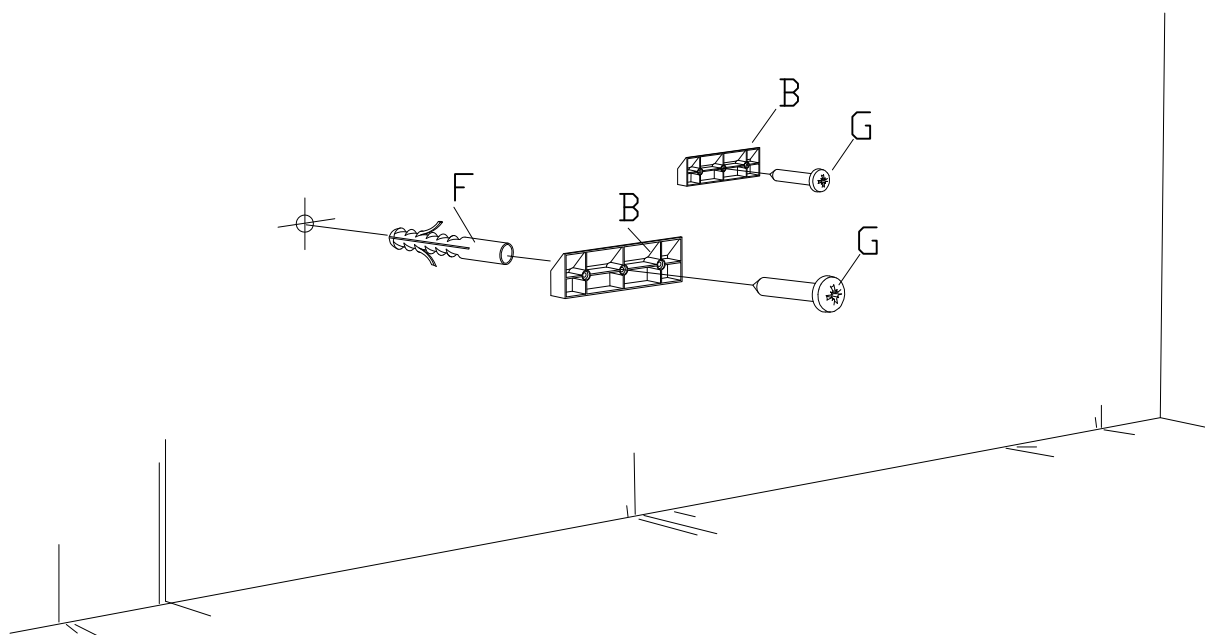

MONTAGEANLEITUNG
NOTICE DE MONTAGE
ASSEMBLY INSTRUCTION
ISTRUZIONE DI MONTAGGIO

M + L

Benötigte Werkzeuge – Outils Nécessaires – Tools Required – Attrezzi Necessari

<p>A x1</p> 	<p>B x6</p>  <p>720.00512</p>	<p>D x8</p> <p>L: 40mm.</p>  <p>631.34700</p>	<p>F x2</p>  <p>630.04000</p>	<p>G x2</p> <p>L: 60mm.</p>  <p>631.34800</p>
---	--	--	--	--

1.

Länge	X
153cm =	89cm
173cm =	109cm
193cm =	129cm
213cm =	149cm

2.

660.00250

3.

4.

660.00250