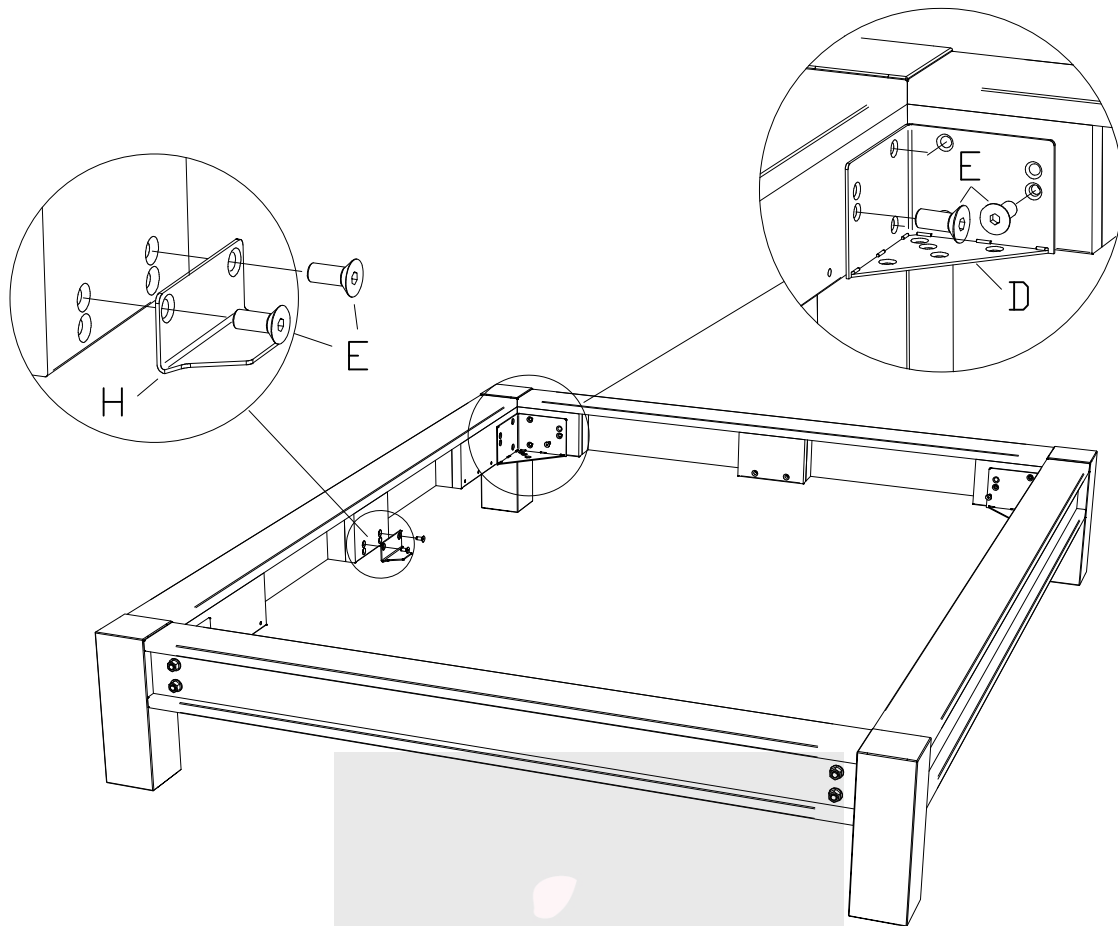

4.

zusätzlich bei Breiten ab 160cm
 additional for widths from 160cm
 à partir des dimensions 160cm
 a partire della misura 160cm

L x2

790.023

M x2

747.997

E x6

631.872

zusätzlich bei Fusshöhe 25
additional for feed height 25cm
en plus pour les hauteur de pieds 25cm
supporti addizionali per piedi di 25cm

25cm = 5cm Adapter

793.290

<p>N x1</p> 	<p>□ x2</p>  <p>790.009</p>	<p>P x2 M8x25</p>  <p>631.106</p>	<p>Q x2 Ø5x25</p>  <p>631.321</p>	<p>R x6 Ø4x16</p>  <p>631.133</p>
--	--	--	--	--