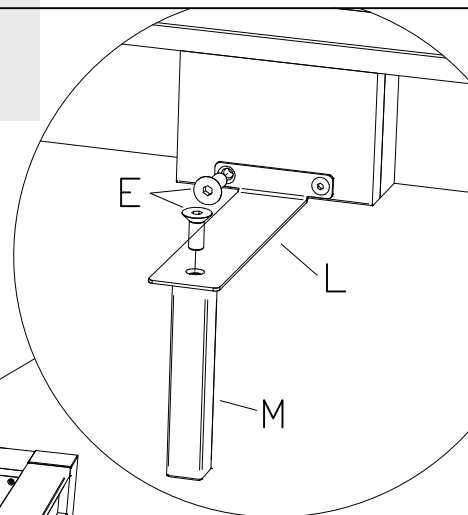

4.

zusätzlich bei Breiten ab 160cm
 additional for widths from 160cm
 à partir des dimensions 160cm
 a partire della misura 160cm

L x2

790.023

M x2

747.997

E x6

631.872

zusätzlich bei Fusshöhe 25
additional for feed height 25cm
en plus pour les hauteur de pieds 25cm
supporti addizionali per piedi di 25cm

25cm = 5cm Adapter

793.290

<p>N x1</p> 	<p>□ x2</p>  <p>790.009</p>	<p>P x2 M8x25</p>  <p>631.106</p>	<p>Q x2 Ø5x25</p>  <p>631.321</p>	<p>R x6 Ø4x16</p>  <p>631.133</p>
--	--	--	--	--