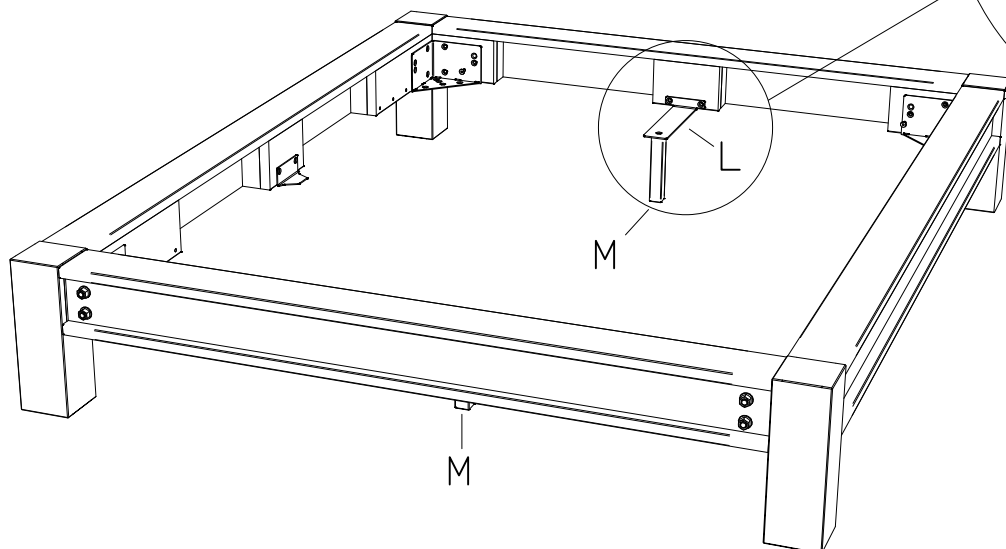

4.

zusätzlich bei Breiten ab 160cm
 additional for widths from 160cm
 à partir des dimensions 160cm
 a partire della misura 160cm

L x2

790.023

M x2

747.997

E x6

631.872

zusätzlich bei Fusshöhe 25
additional for feed height 25cm
en plus pour les hauteur de pieds 25cm
supporti addizionali per piedi di 25cm

25cm = 5cm Adapter

793.290

<p>N x1</p> 	<p>□ x2</p>  <p>790.009</p>	<p>P x2 M8x25</p>  <p>631.106</p>	<p>Q x2 Ø5x25</p>  <p>631.321</p>	<p>R x6 Ø4x16</p>  <p>631.133</p>
--	--	--	--	--