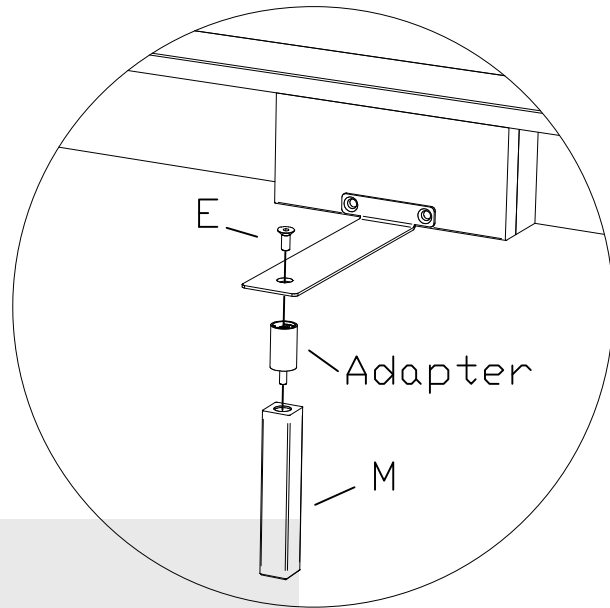

4.

zusätzlich bei Breiten ab 160cm
 additional for widths from 160cm
 à partir des dimensions 160cm
 a partire della misura 160cm

L x2

790.023

M x2

747.997

E x6

631.872

zusätzlich bei Fusshöhe 25
additional for feed height 25cm
en plus pour les hauteur de pieds 25cm
supporti addizionali per piedi di 25cm

25cm = 5cm Adapter

793.290

<p>N x1</p> 	<p>□ x2</p>  <p>790.009</p>	<p>P x2 M8x25</p>  <p>631.106</p>	<p>Q x2 Ø5x25</p>  <p>631.321</p>	<p>R x6 Ø4x16</p>  <p>631.133</p>
--	--	--	--	--