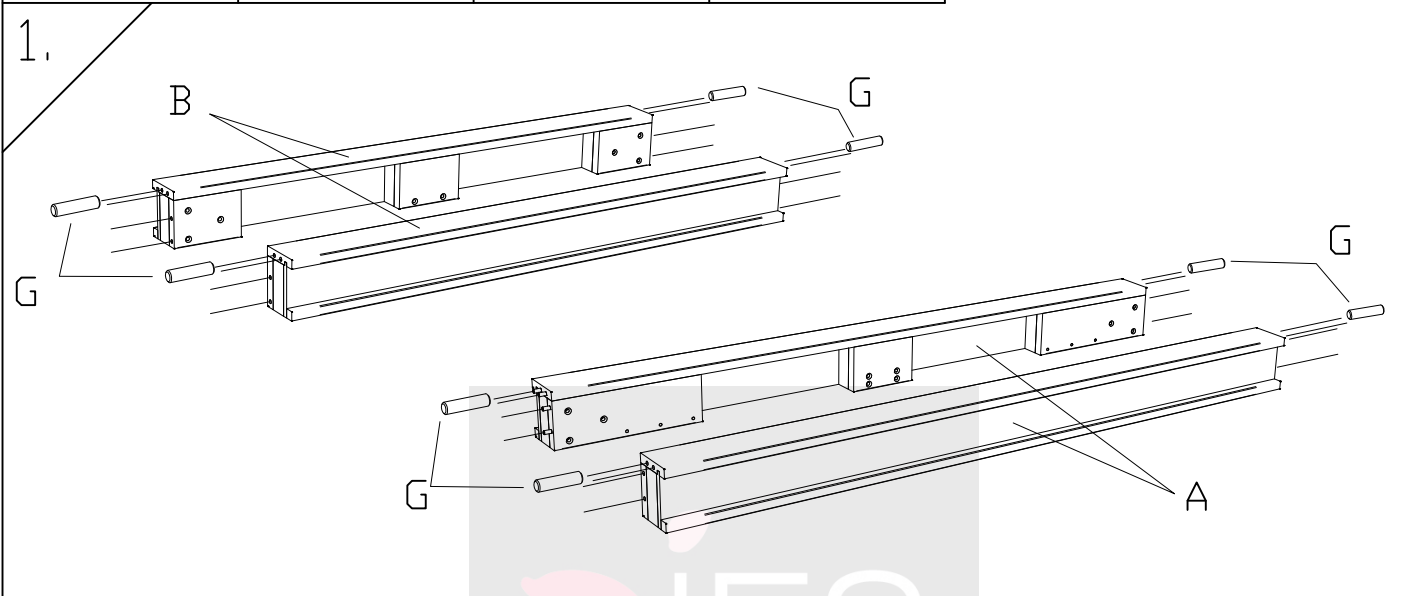

MONTAGEANLEITUNG
NOTICE DE MONTAGE
ASSEMBLY INSTRUCTION
ISTRUZIONE DI MONTAGGIO

San Sebastian

Benötigte Werkzeuge – Outils Nécessaires – Tools Required – Attrezzi Necessari

07.11.2023

660.01342

A x2 	B x2 	C x2 	D x4  630.101
E x28  631.872	G x32  630.027	H x2  630.097	Z x1  631.100

4.

zusätzlich bei Breiten ab 160cm
 additional for widths from 160cm
 à partir des dimensions 160cm
 a partire della misura 160cm

L x2

790.023

M x2

747.997

E x6

631.872

zusätzlich bei Fusshöhe 25
additional for feed height 25cm
en plus pour les hauteur de pieds 25cm
supporti addizionali per piedi di 25cm

25cm = 5cm Adapter

793.290

<p>N x1</p> 	<p>□ x2</p>  <p>790.009</p>	<p>P x2 M8x25</p>  <p>631.106</p>	<p>Q x2 Ø5x25</p>  <p>631.321</p>	<p>R x6 Ø4x16</p>  <p>631.133</p>
--	--	--	--	--