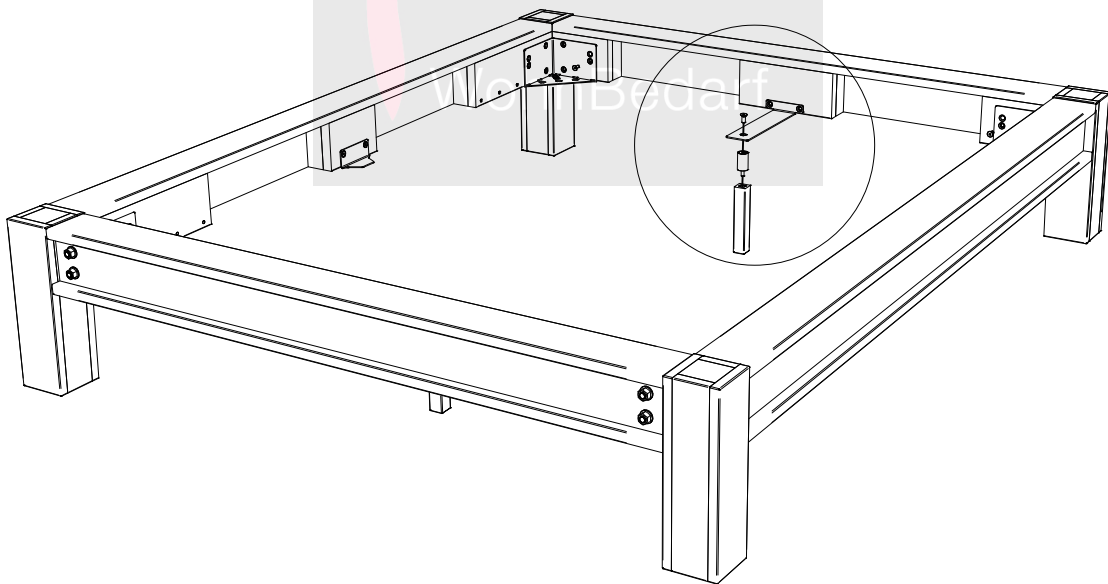

4.

zusätzlich bei Breiten ab 160cm
 additional for widths from 160cm
 à partir des dimensions 160cm
 a partire della misura 160cm

L x2

790.023

M x2

747.997

E x6

631.872

zusätzlich bei Fusshöhe 25
additional for feed height 25cm
en plus pour les hauteur de pieds 25cm
supporti addizionali per piedi di 25cm

25cm = 5cm Adapter

793.290

<p>N x1</p> 	<p>□ x2</p>  <p>790.009</p>	<p>P x2 M8x25</p>  <p>631.106</p>	<p>Q x2 Ø5x25</p>  <p>631.321</p>	<p>R x6 Ø4x16</p>  <p>631.133</p>
--	--	--	--	--