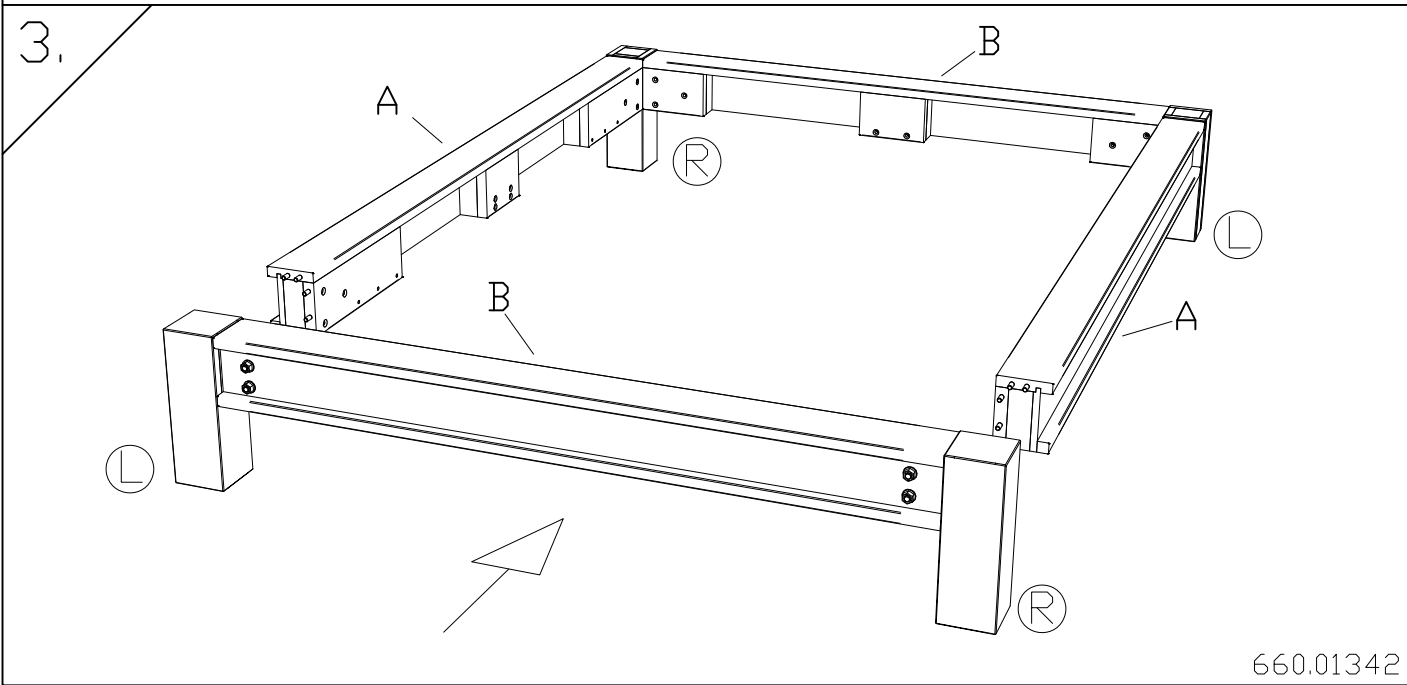

4.

zusätzlich bei Breiten ab 160cm
 additional for widths from 160cm
 à partir des dimensions 160cm
 a partire della misura 160cm

L x2

790.023

M x2

747.997

E x6

631.872

zusätzlich bei Fusshöhe 25
additional for feed height 25cm
en plus pour les hauteur de pieds 25cm
supporti addizionali per piedi di 25cm

25cm = 5cm Adapter

793.290

<p>N x1</p> 	<p>□ x2</p>  <p>790.009</p>	<p>P x2 M8x25</p>  <p>631.106</p>	<p>Q x2 Ø5x25</p>  <p>631.321</p>	<p>R x6 Ø4x16</p>  <p>631.133</p>
--	--	--	--	--