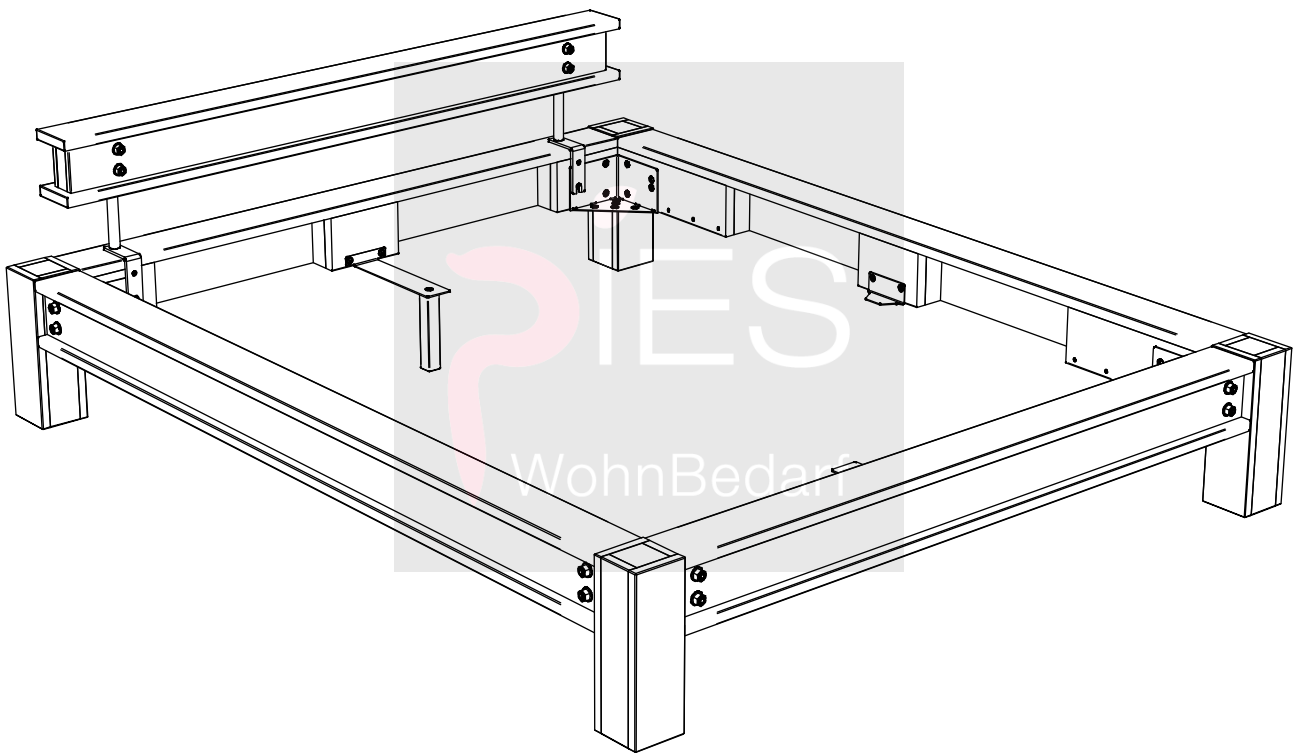

MONTAGEANLEITUNG
NOTICE DE MONTAGE
ASSEMBLY INSTRUCTION
ISTRUZIONE DI MONTAGGIO

San Sebastian

Benötigte Werkzeuge – Outils Nécessaires – Tools Required – Attrezzi Necessari

07.11.2023

660.01342

A x2 	B x2 	C x2 	D x4  630.101
E x28  631.872	G x32  630.027	H x2  630.097	Z x1  631.100

4.

zusätzlich bei Breiten ab 160cm
 additional for widths from 160cm
 à partir des dimensions 160cm
 a partire della misura 160cm

L x2

790.023

M x2

747.997

E x6

631.872

zusätzlich bei Fusshöhe 25
additional for feed height 25cm
en plus pour les hauteur de pieds 25cm
supporti addizionali per piedi di 25cm

25cm = 5cm Adapter

793.290

<p>N x1</p> 	<p>□ x2</p>  <p>790.009</p>	<p>P x2 M8x25</p>  <p>631.106</p>	<p>Q x2 Ø5x25</p>  <p>631.321</p>	<p>R x6 Ø4x16</p>  <p>631.133</p>
--	--	--	--	--

S x2

630.767

5.

160/200
140/180

PIES
Wohnbedarf

6.

< 16 cm >
< 18 cm >

PIES
Wohnbedarf