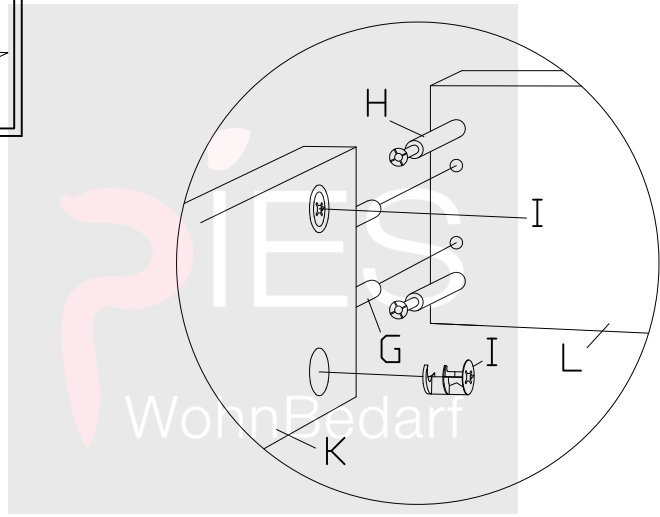

MONTAGEANLEITUNG
NOTICE DE MONTAGE
ASSEMBLY INSTRUCTION
ISTRUZIONE DI MONTAGGIO

Practico-Rono

Benötigte Werkzeuge – Outils Nécessaires – Tools Required – Attrezzi Necessari

15.09.2022

660.01287

<p>A x2</p> 	<p>B x2</p> 	<p>C x4</p> 	<p>D x4</p>  <p>630.104</p>		
<p>E x2</p>  <p>630.099</p>	<p>F x36</p>  <p>631.872</p>	<p>G x24</p>  <p>630.024</p>	<p>H x16</p>  <p>631.06400</p>	<p>I x16</p>  <p>631.06600</p>	<p>Z x1</p>  <p>631.100</p>

<p>F x4</p>  <p>631.872</p>	<p>J x10</p>  <p>631.601</p>	<p>K x2</p> 	<p>L x2</p> 		
<p>M x6</p>  <p>790.097</p>	<p>I x12</p>  <p>631.066</p>	<p>H x12</p>  <p>631.064</p>	<p>G x12</p>  <p>630.024</p>	<p>□ x2</p>  <p>631.880</p>	<p>P x2</p>  <p>631.611</p>
<p>Q x2</p>  <p>631.877</p>	<p>R x2</p>  <p>790.023</p>	<p>S x1</p> 		<p>Y x1</p>  <p>631.101</p>	<p>Z x1</p>  <p>631.100</p>