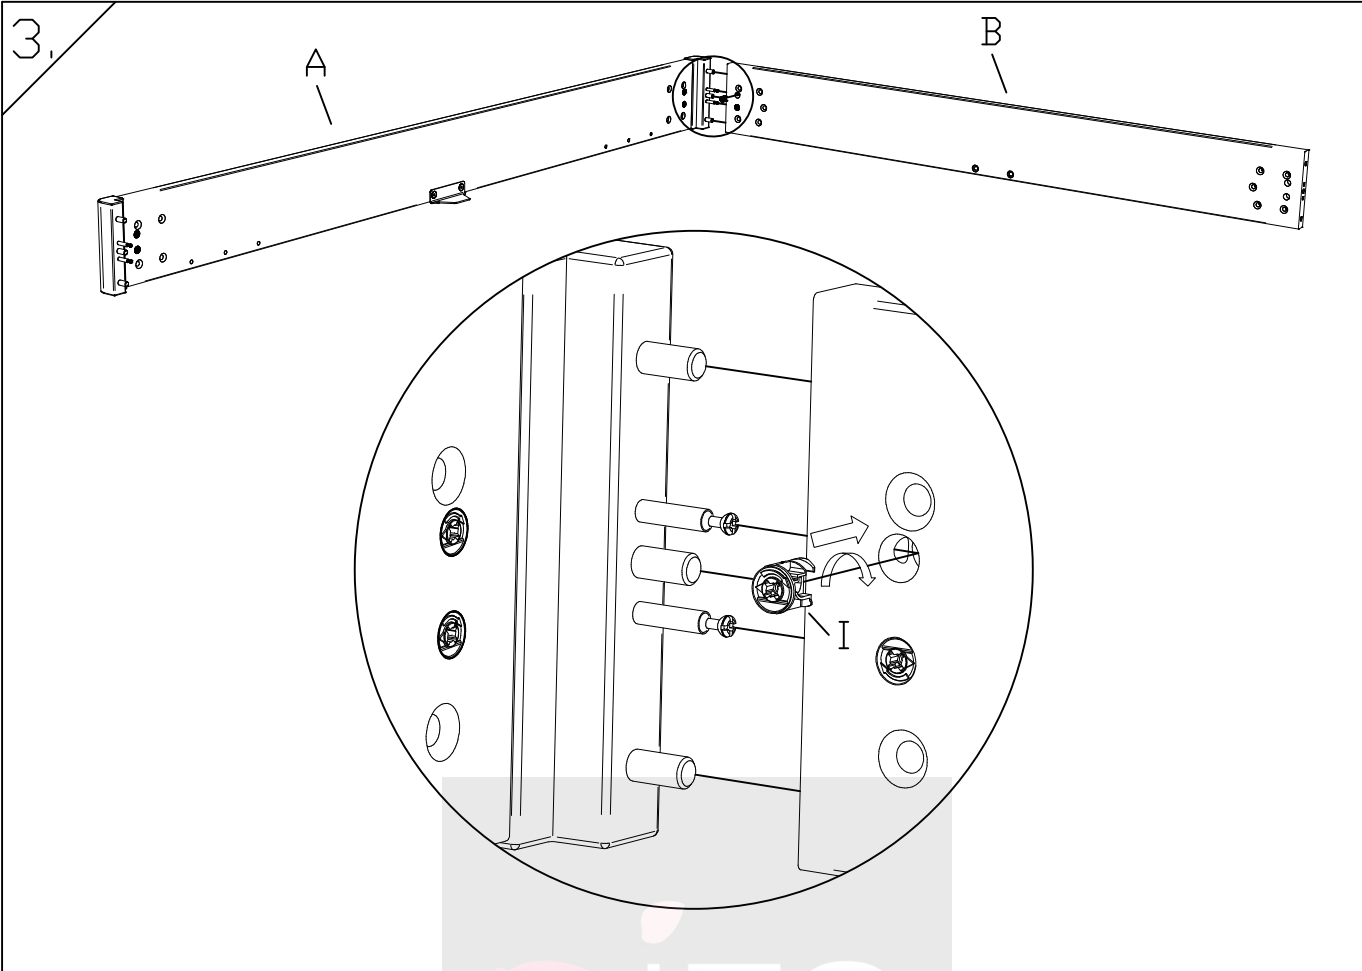

MONTAGEANLEITUNG
NOTICE DE MONTAGE
ASSEMBLY INSTRUCTION
ISTRUZIONE DI MONTAGGIO

Practico-Rono

Benötigte Werkzeuge – Outils Nécessaires – Tools Required – Attrezzi Necessari

15.09.2022

660.01287

<p>A x2</p> 	<p>B x2</p> 	<p>C x4</p> 	<p>D x4</p>  <p>630.104</p>		
<p>E x2</p>  <p>630.099</p>	<p>F x36</p>  <p>631.872</p>	<p>G x24</p>  <p>630.024</p>	<p>H x16</p>  <p>631.06400</p>	<p>I x16</p>  <p>631.06600</p>	<p>Z x1</p>  <p>631.100</p>

<p>F x4</p>  <p>631.872</p>	<p>J x10</p>  <p>631.601</p>	<p>K x2</p> 	<p>L x2</p> 		
<p>M x6</p>  <p>790.097</p>	<p>I x12</p>  <p>631.066</p>	<p>H x12</p>  <p>631.064</p>	<p>G x12</p>  <p>630.024</p>	<p>□ x2</p>  <p>631.880</p>	<p>P x2</p>  <p>631.611</p>
<p>Q x2</p>  <p>631.877</p>	<p>R x2</p>  <p>790.023</p>	<p>S x1</p> 		<p>Y x1</p>  <p>631.101</p>	<p>Z x1</p>  <p>631.100</p>