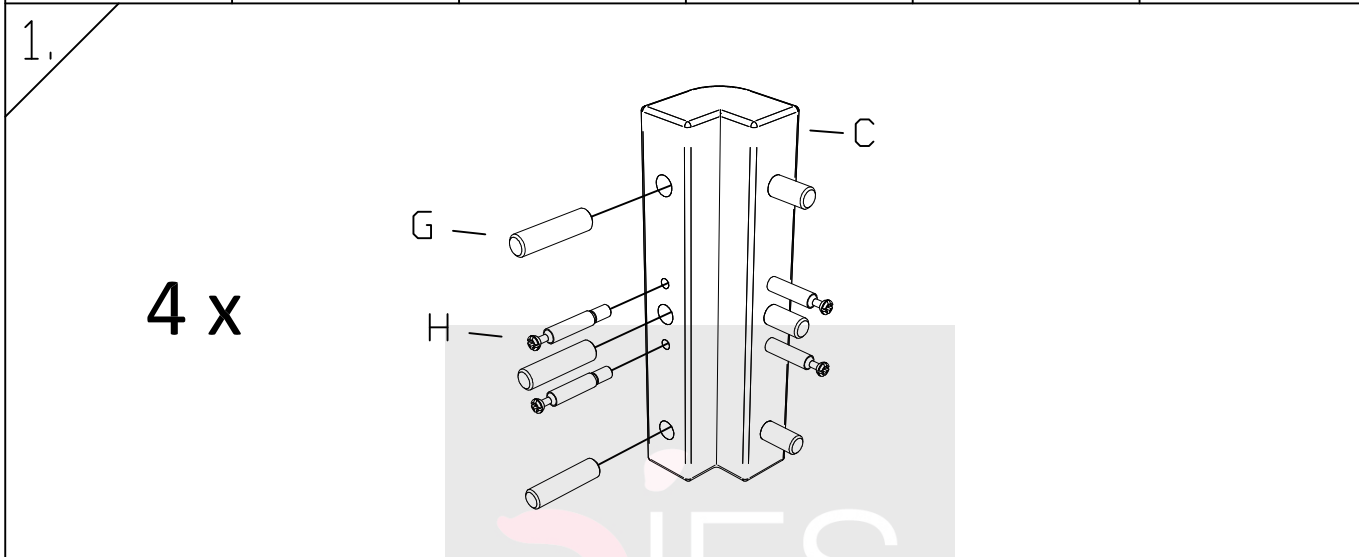

MONTAGEANLEITUNG
NOTICE DE MONTAGE
ASSEMBLY INSTRUCTION
ISTRUZIONE DI MONTAGGIO

Practico-Rono

Benötigte Werkzeuge – Outils Nécessaires – Tools Required – Attrezzi Necessari

15.09.2022

660.01287

<p>A x2</p> 	<p>B x2</p> 	<p>C x4</p> 	<p>D x4</p>  <p>630.104</p>		
<p>E x2</p>  <p>630.099</p>	<p>F x36</p>  <p>631.872</p>	<p>G x24</p>  <p>630.024</p>	<p>H x16</p>  <p>631.06400</p>	<p>I x16</p>  <p>631.06600</p>	<p>Z x1</p>  <p>631.100</p>

<p>F x4</p>  <p>631.872</p>	<p>J x10</p>  <p>631.601</p>	<p>K x2</p> 	<p>L x2</p> 		
<p>M x6</p>  <p>790.097</p>	<p>I x12</p>  <p>631.066</p>	<p>H x12</p>  <p>631.064</p>	<p>G x12</p>  <p>630.024</p>	<p>□ x2</p>  <p>631.880</p>	<p>P x2</p>  <p>631.611</p>
<p>Q x2</p>  <p>631.877</p>	<p>R x2</p>  <p>790.023</p>	<p>S x1</p> 		<p>Y x1</p>  <p>631.101</p>	<p>Z x1</p>  <p>631.100</p>