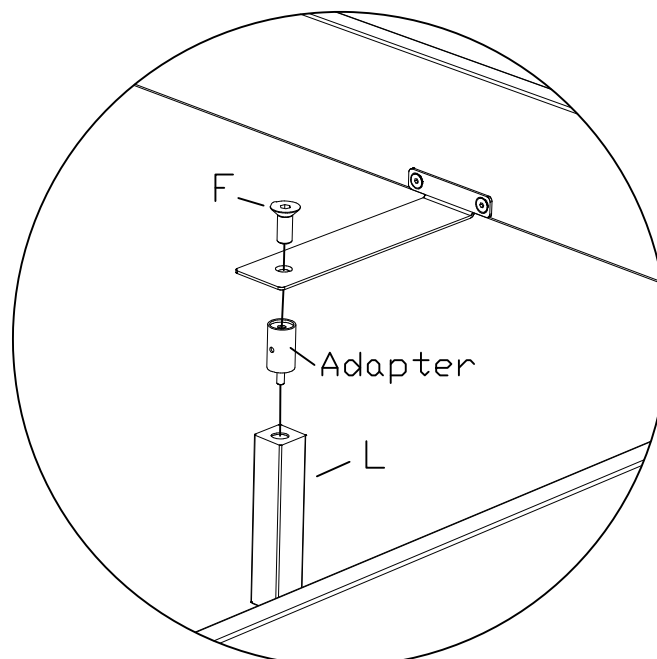

zusätzlich bei Breiten ab 160cm
 additional for widths from 160cm
 à partir des dimensions 160cm
 a partire della misura 160cm

zusätzlich bei Fusshöhen 25
 additional for feed height 25
 en plus pour les hauteur de pieds 25
 supporti addizionali per piedi di 25

660.01269

<p>P x2</p> 	<p>Q x3</p> <p>Left Middle Right</p> 	<p>R x3</p>  <p>790.006</p>	<p>S x4</p> <p>Ø5x25</p>  <p>631.32100</p>	<p>T x8</p>  <p>631.04200</p>	
<p>U x8</p>  <p>631.04100</p>	<p>V x2</p> <p>M8x25</p>  <p>631.10600</p>	<p>W x16</p> <p>Ø10x40</p>  <p>630.02700</p>	<p>X x12</p> <p>Ø5x25</p>  <p>631.16500</p>	<p>Y x3</p>  <p>630.76716</p>	<p>Z x1</p> <p>SW5</p>  <p>631.10000</p>