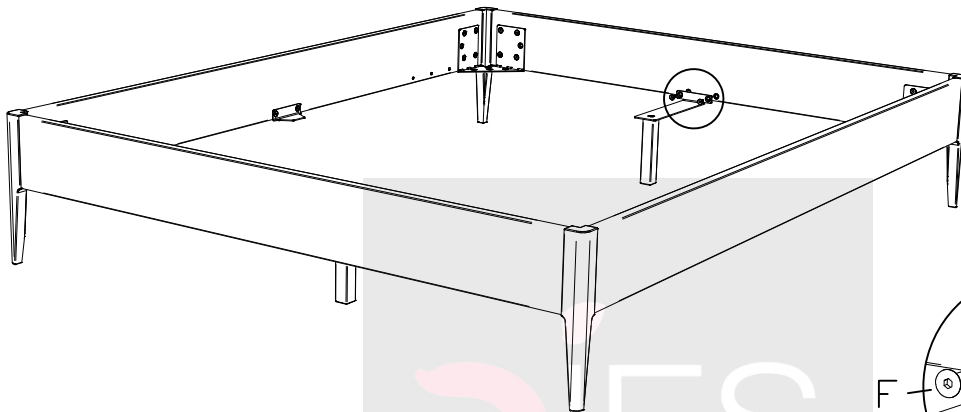

zusätzlich bei Breiten ab 160cm
 additional for widths from 160cm
 à partir des dimensions 160cm
 a partire della misura 160cm

zusätzlich bei Fusshöhen 25
 additional for feed height 25
 en plus pour les hauteur de pieds 25
 supporti addizionali per piedi di 25

660.01269

<p>P x2</p> 	<p>Q x3</p> <p>Left Middle Right</p> 	<p>R x3</p>  <p>790.006</p>	<p>S x4</p> <p>Ø5x25</p>  <p>631.32100</p>	<p>T x8</p>  <p>631.04200</p>	
<p>U x8</p>  <p>631.04100</p>	<p>V x2</p> <p>M8x25</p>  <p>631.10600</p>	<p>W x16</p> <p>Ø10x40</p>  <p>630.02700</p>	<p>X x12</p> <p>Ø5x25</p>  <p>631.16500</p>	<p>Y x3</p>  <p>630.76716</p>	<p>Z x1</p> <p>SW5</p>  <p>631.10000</p>