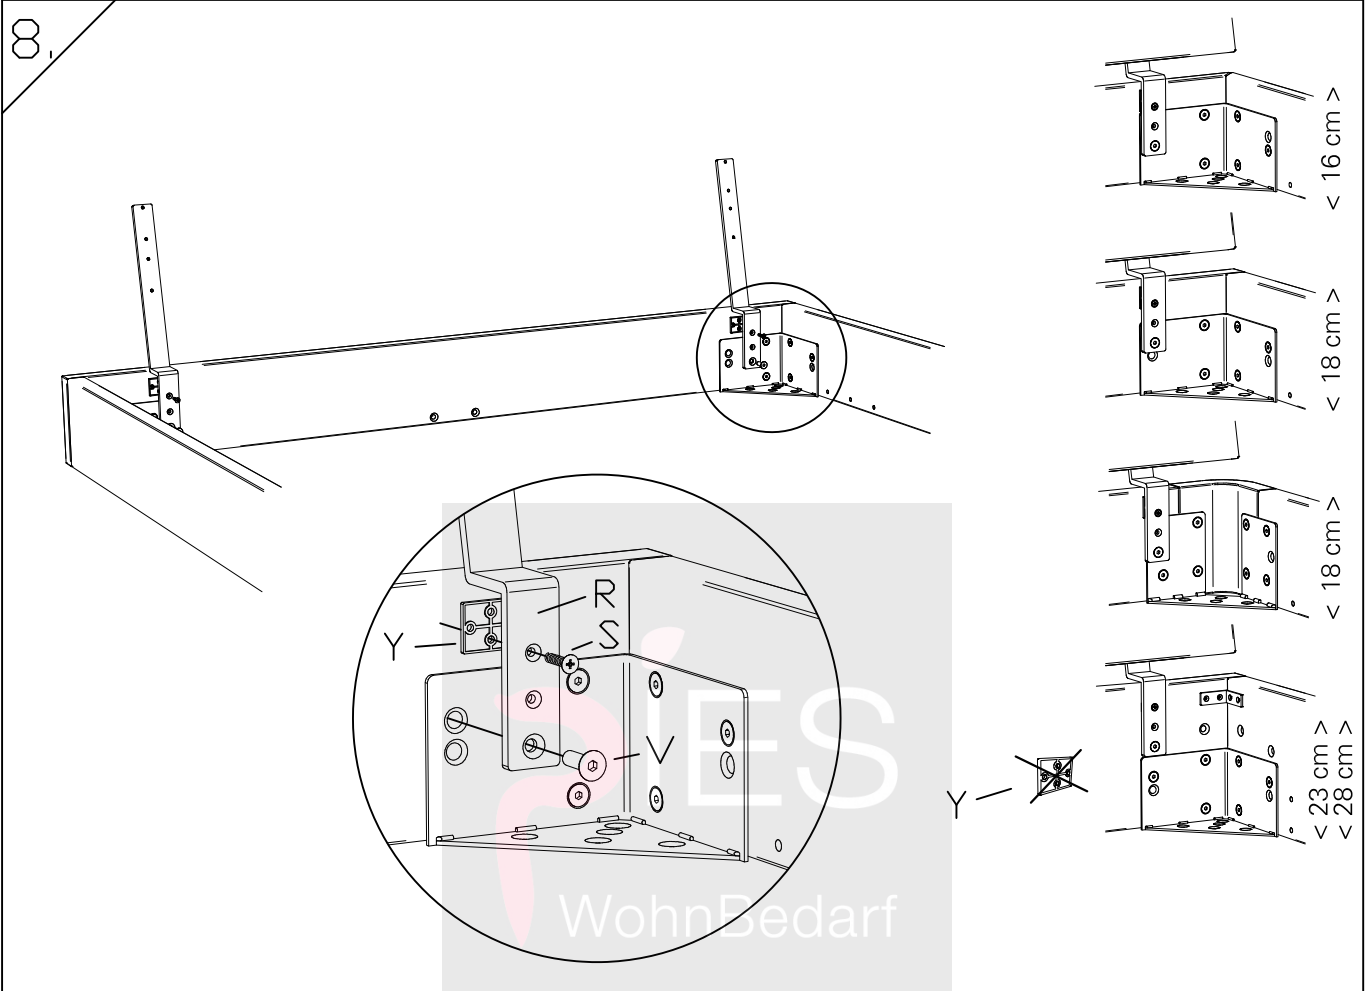

zusätzlich bei Breiten ab 160cm
 additional for widths from 160cm
 à partir des dimensions 160cm
 a partire della misura 160cm

zusätzlich bei Fusshöhen 25
 additional for feed height 25
 en plus pour les hauteur de pieds 25
 supporti addizionali per piedi di 25

660.01269

<p>P x2</p> 	<p>Q x3</p> <p>Left Middle Right</p> 	<p>R x3</p>  <p>790.006</p>	<p>S x4</p> <p>Ø5x25</p>  <p>631.32100</p>	<p>T x8</p>  <p>631.04200</p>	
<p>U x8</p>  <p>631.04100</p>	<p>V x2</p> <p>M8x25</p>  <p>631.10600</p>	<p>W x16</p> <p>Ø10x40</p>  <p>630.02700</p>	<p>X x12</p> <p>Ø5x25</p>  <p>631.16500</p>	<p>Y x3</p>  <p>630.76716</p>	<p>Z x1</p> <p>SW5</p>  <p>631.10000</p>