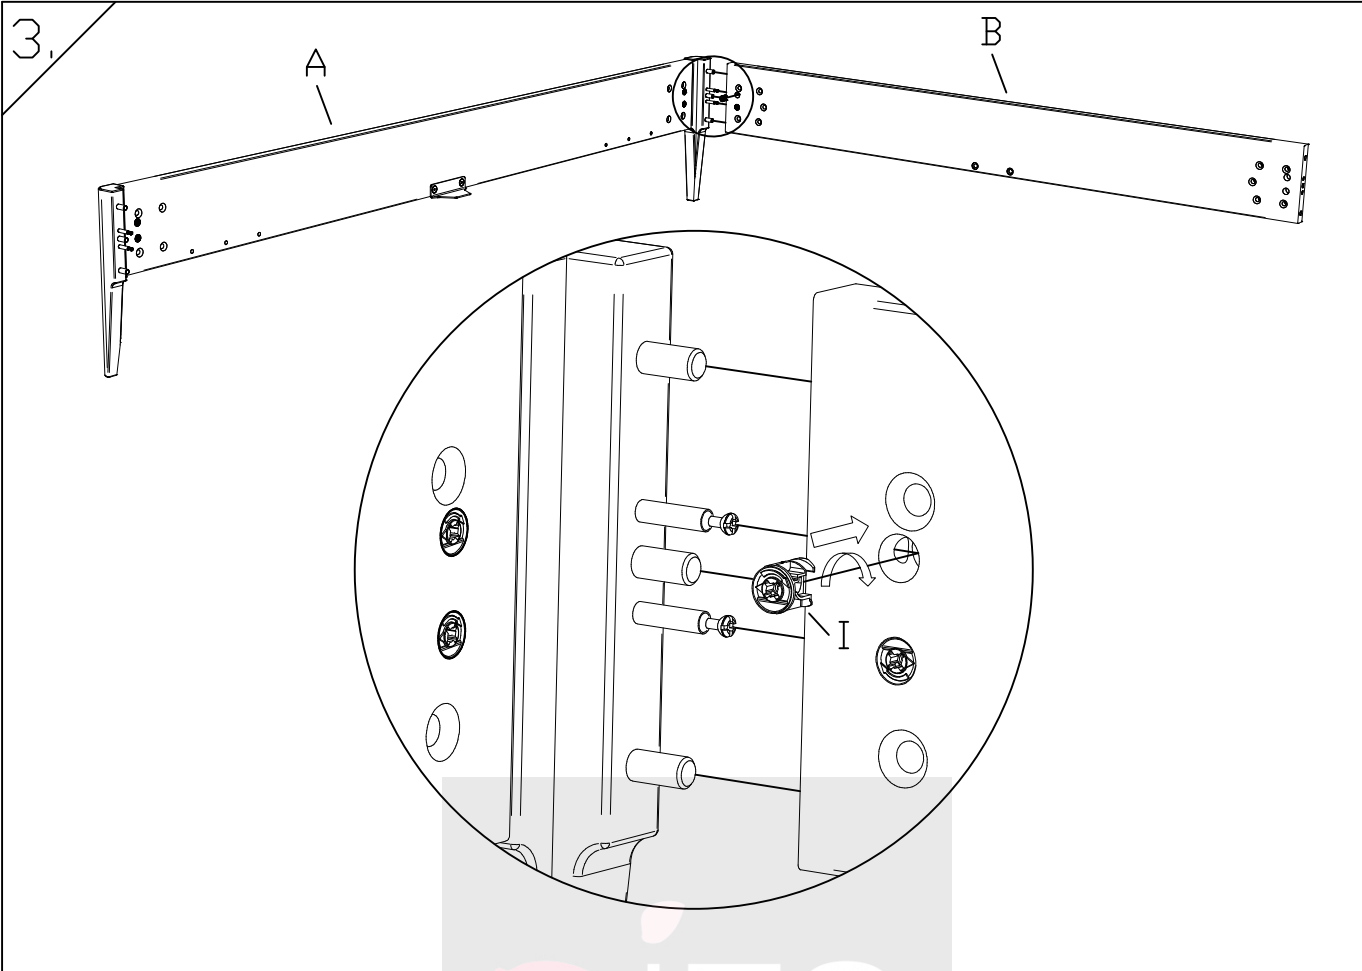

MONTAGEANLEITUNG
NOTICE DE MONTAGE
ASSEMBLY INSTRUCTION
ISTRUZIONE DI MONTAGGIO

Pistoia

Benötigte Werkzeuge – Outils Nécessaires – Tools Required – Attrezzi Necessari

10.08.2022

660.01269

<p>A x2</p> 	<p>B x2</p> 	<p>C x4</p> 	<p>D x4</p>  <p>630.104</p>		
<p>E x2</p>  <p>630.099</p>	<p>F x36</p>  <p>631.872</p>	<p>G x24</p>  <p>630.024</p>	<p>H x16</p>  <p>631.06600</p>	<p>I x16</p>  <p>631.06400</p>	<p>Z x1</p>  <p>631.100</p>

zusätzlich bei Breiten ab 160cm
 additional for widths from 160cm
 à partir des dimensions 160cm
 a partire della misura 160cm

zusätzlich bei Fusshöhen 25
 additional for feed height 25
 en plus pour les hauteur de pieds 25
 supporti addizionali per piedi di 25

660.01269

<p>P x2</p> 	<p>Q x3</p> <p>Left Middle Right</p> 	<p>R x3</p>  <p>790.006</p>	<p>S x4</p> <p>Ø5x25</p>  <p>631.32100</p>	<p>T x8</p>  <p>631.04200</p>	
<p>U x8</p>  <p>631.04100</p>	<p>V x2</p> <p>M8x25</p>  <p>631.10600</p>	<p>W x16</p> <p>Ø10x40</p>  <p>630.02700</p>	<p>X x12</p> <p>Ø5x25</p>  <p>631.16500</p>	<p>Y x3</p>  <p>630.76716</p>	<p>Z x1</p> <p>SW5</p>  <p>631.10000</p>