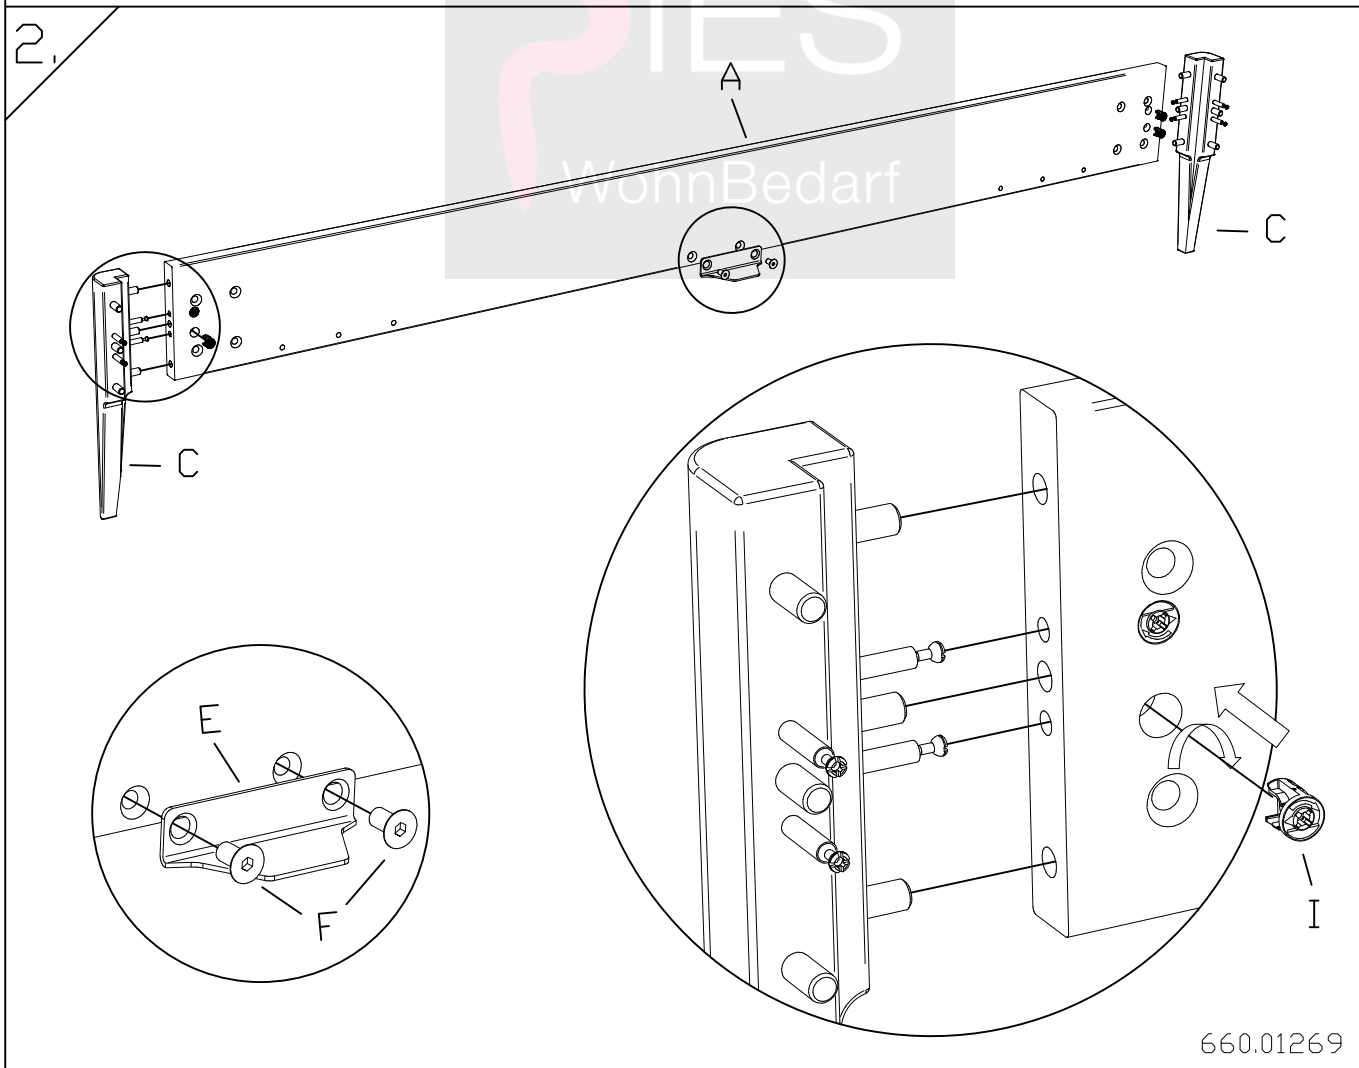

zusätzlich bei Breiten ab 160cm
 additional for widths from 160cm
 à partir des dimensions 160cm
 a partire della misura 160cm

zusätzlich bei Fusshöhen 25
 additional for feed height 25
 en plus pour les hauteur de pieds 25
 supporti addizionali per piedi di 25

660.01269

<p>P x2</p> 	<p>Q x3</p> <p>Left Middle Right</p> 	<p>R x3</p>  <p>790.006</p>	<p>S x4</p> <p>Ø5x25</p>  <p>631.32100</p>	<p>T x8</p>  <p>631.04200</p>	
<p>U x8</p>  <p>631.04100</p>	<p>V x2</p> <p>M8x25</p>  <p>631.10600</p>	<p>W x16</p> <p>Ø10x40</p>  <p>630.02700</p>	<p>X x12</p> <p>Ø5x25</p>  <p>631.16500</p>	<p>Y x3</p>  <p>630.76716</p>	<p>Z x1</p> <p>SW5</p>  <p>631.10000</p>