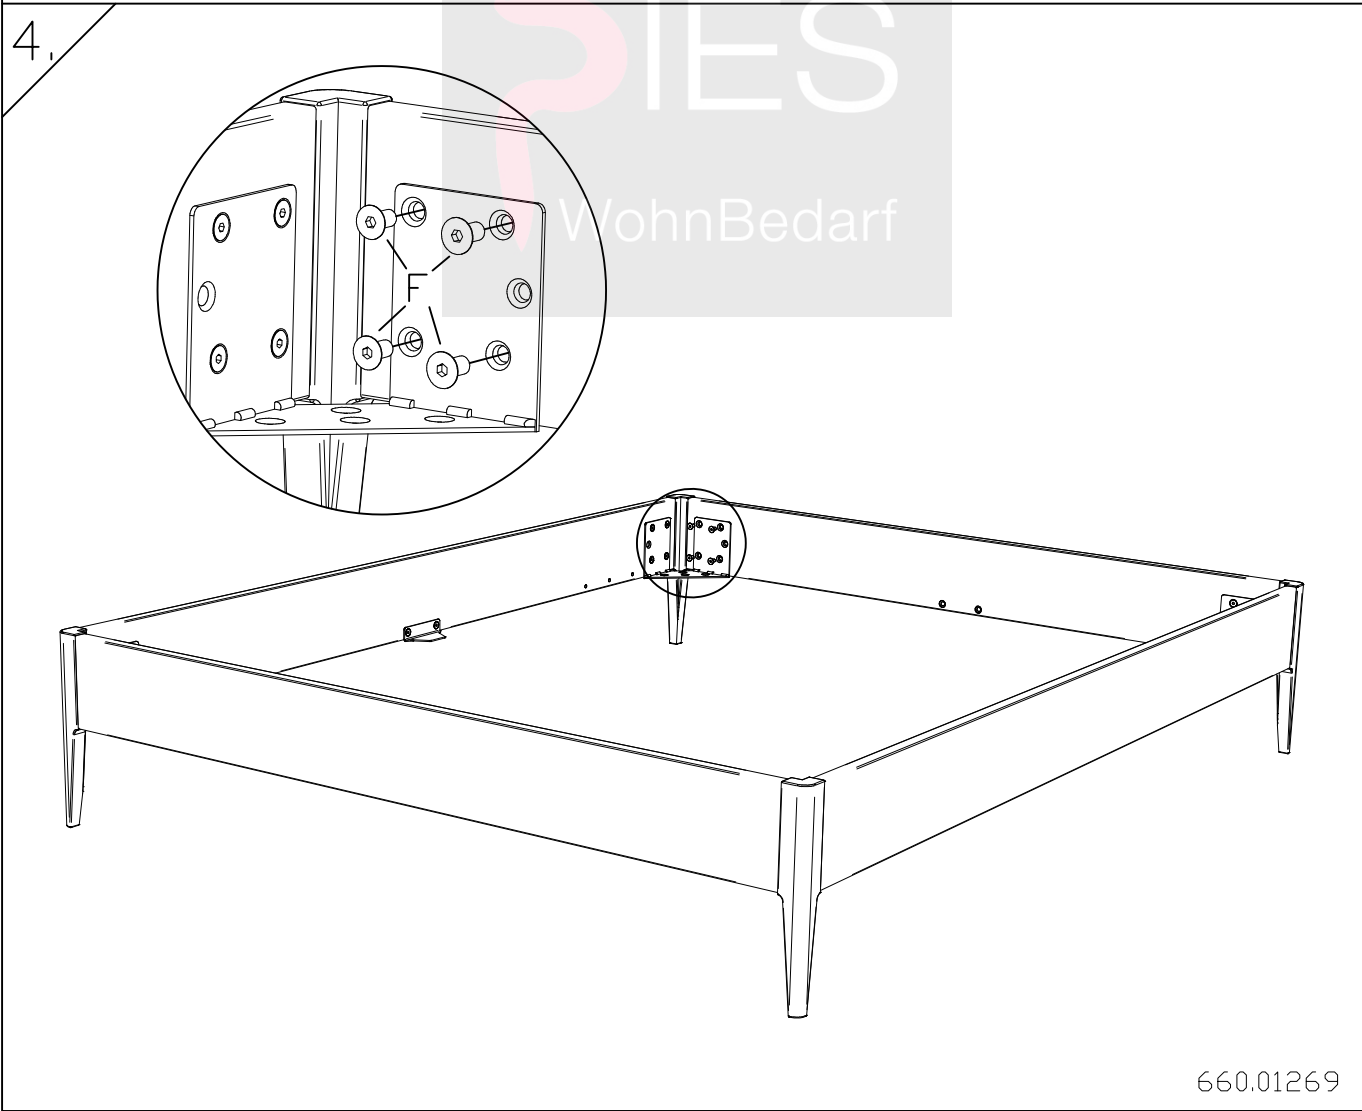

zusätzlich bei Breiten ab 160cm
 additional for widths from 160cm
 à partir des dimensions 160cm
 a partire della misura 160cm

zusätzlich bei Fusshöhen 25
 additional for feed height 25
 en plus pour les hauteur de pieds 25
 supporti addizionali per piedi di 25

660.01269

<p>P x2</p> 	<p>Q x3</p> <p>Left Middle Right</p> 	<p>R x3</p>  <p>790.006</p>	<p>S x4</p> <p>Ø5x25</p>  <p>631.32100</p>	<p>T x8</p>  <p>631.04200</p>	
<p>U x8</p>  <p>631.04100</p>	<p>V x2</p> <p>M8x25</p>  <p>631.10600</p>	<p>W x16</p> <p>Ø10x40</p>  <p>630.02700</p>	<p>X x12</p> <p>Ø5x25</p>  <p>631.16500</p>	<p>Y x3</p>  <p>630.76716</p>	<p>Z x1</p> <p>SW5</p>  <p>631.10000</p>