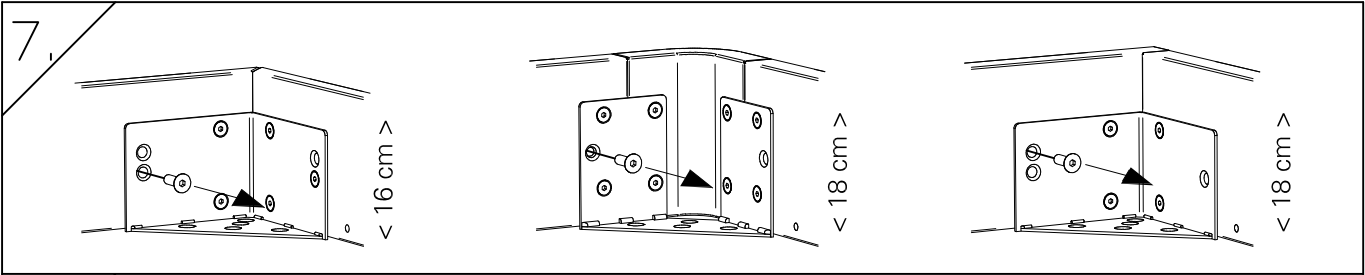

zusätzlich bei Breiten ab 160cm
 additional for widths from 160cm
 à partir des dimensions 160cm
 a partire della misura 160cm

zusätzlich bei Fusshöhen 25
 additional for feed height 25
 en plus pour les hauteur de pieds 25
 supporti addizionali per piedi di 25

660.01269

<p>P x2</p> 	<p>Q x3</p> <p>Left Middle Right</p> 	<p>R x3</p>  <p>790.006</p>	<p>S x4</p> <p>Ø5x25</p>  <p>631.32100</p>	<p>T x8</p>  <p>631.04200</p>	
<p>U x8</p>  <p>631.04100</p>	<p>V x2</p> <p>M8x25</p>  <p>631.10600</p>	<p>W x16</p> <p>Ø10x40</p>  <p>630.02700</p>	<p>X x12</p> <p>Ø5x25</p>  <p>631.16500</p>	<p>Y x3</p>  <p>630.76716</p>	<p>Z x1</p> <p>SW5</p>  <p>631.10000</p>