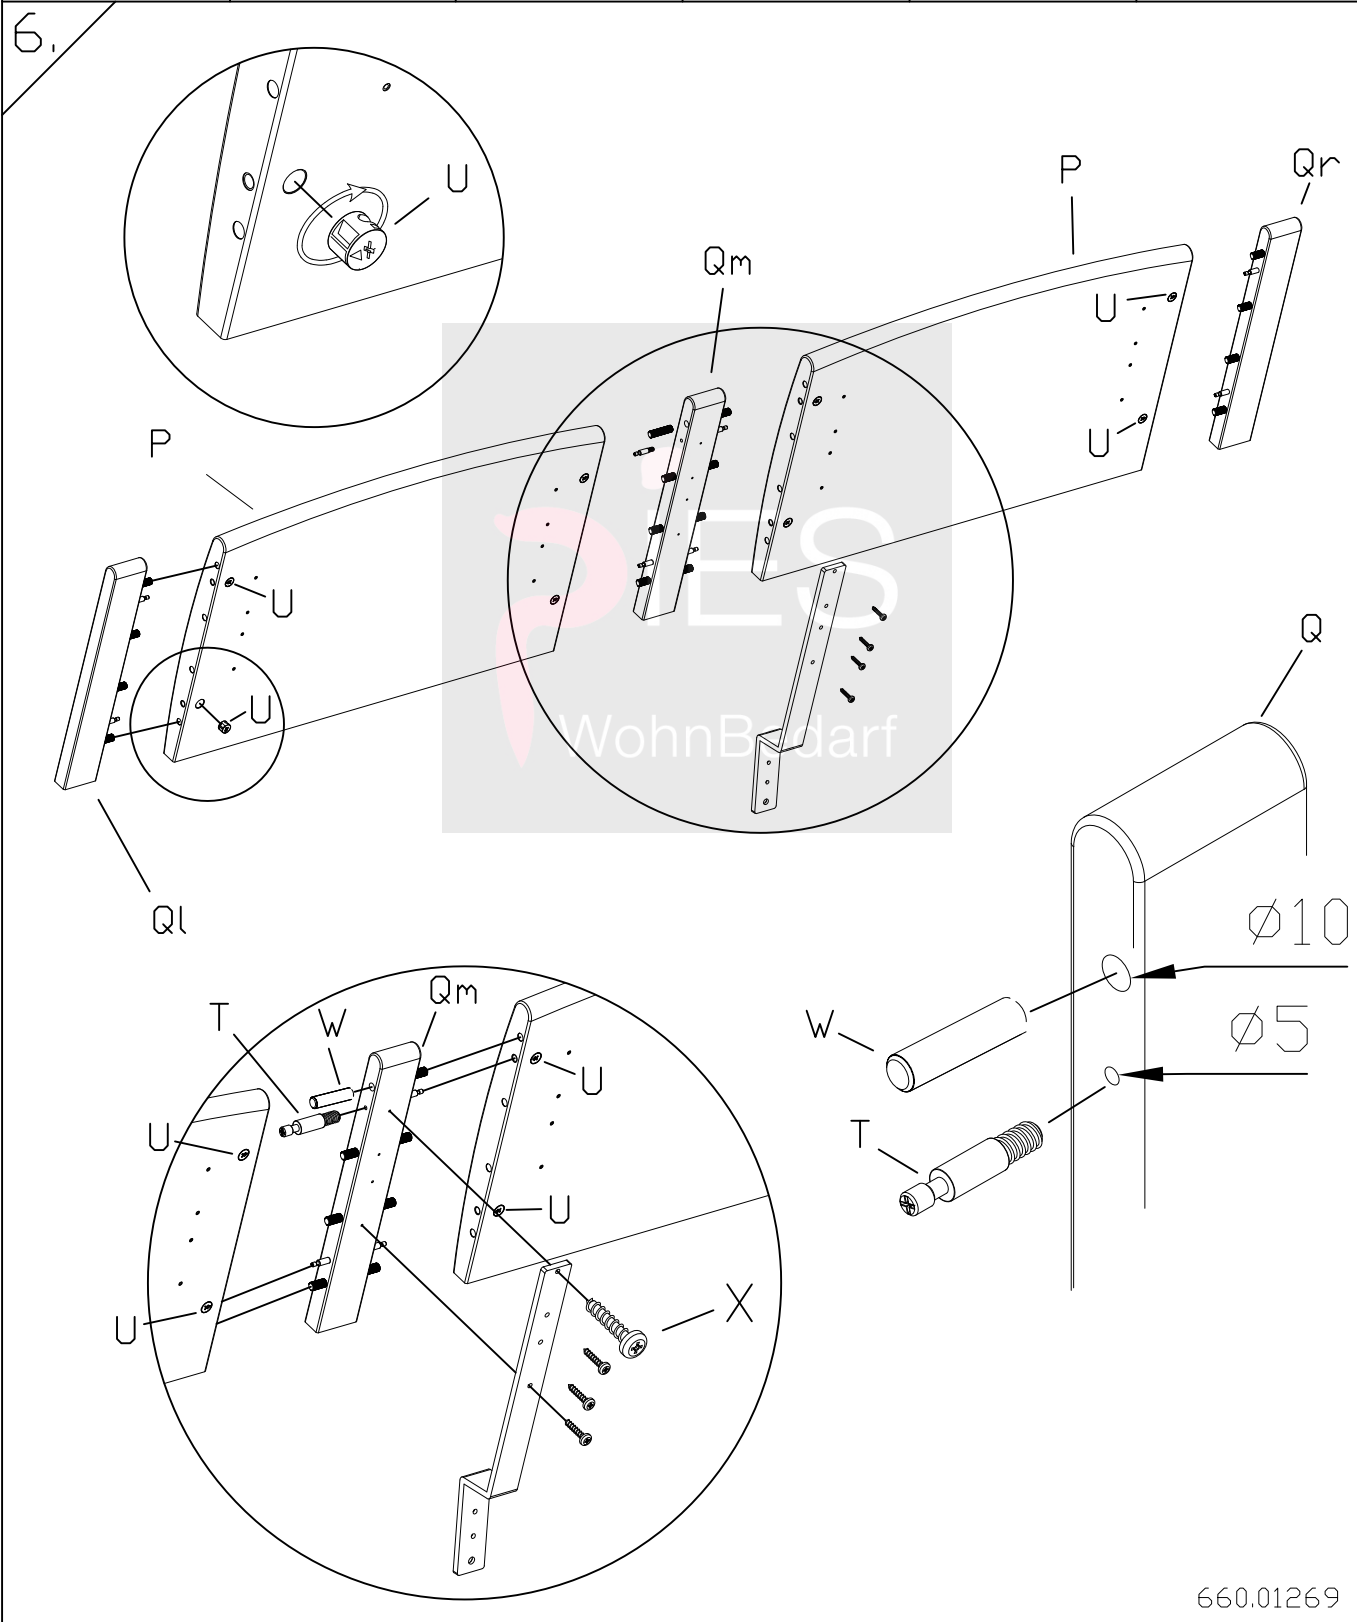

zusätzlich bei Breiten ab 160cm
 additional for widths from 160cm
 à partir des dimensions 160cm
 a partire della misura 160cm

zusätzlich bei Fusshöhen 25
 additional for feed height 25
 en plus pour les hauteur de pieds 25
 supporti addizionali per piedi di 25

660.01269

<p>P x2</p> 	<p>Q x3</p> <p>Left Middle Right</p> 	<p>R x3</p>  <p>790.006</p>	<p>S x4</p> <p>Ø5x25</p>  <p>631.32100</p>	<p>T x8</p>  <p>631.04200</p>	
<p>U x8</p>  <p>631.04100</p>	<p>V x2</p> <p>M8x25</p>  <p>631.10600</p>	<p>W x16</p> <p>Ø10x40</p>  <p>630.02700</p>	<p>X x12</p> <p>Ø5x25</p>  <p>631.16500</p>	<p>Y x3</p>  <p>630.76716</p>	<p>Z x1</p> <p>SW5</p>  <p>631.10000</p>