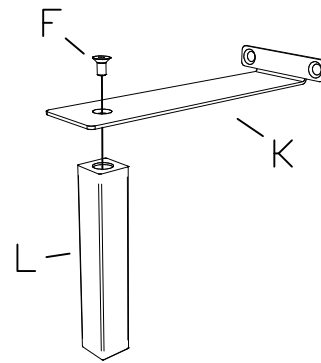

MONTAGEANLEITUNG
NOTICE DE MONTAGE
ASSEMBLY INSTRUCTION
ISTRUZIONE DI MONTAGGIO

Pistoia

Benötigte Werkzeuge – Outils Nécessaires – Tools Required – Attrezzi Necessari

10.08.2022

660.01269

<p>A x2</p> 	<p>B x2</p> 	<p>C x4</p> 	<p>D x4</p>  <p>630.104</p>		
<p>E x2</p>  <p>630.099</p>	<p>F x36</p>  <p>631.872</p>	<p>G x24</p>  <p>630.024</p>	<p>H x16</p>  <p>631.06600</p>	<p>I x16</p>  <p>631.06400</p>	<p>Z x1</p>  <p>631.100</p>

zusätzlich bei Breiten ab 160cm
 additional for widths from 160cm
 à partir des dimensions 160cm
 a partire della misura 160cm

zusätzlich bei Fusshöhen 25
 additional for feed height 25
 en plus pour les hauteur de pieds 25
 supporti addizionali per piedi di 25

660.01269

<p>P x2</p> 	<p>Q x3</p> <p>Left Middle Right</p> 	<p>R x3</p>  <p>790.006</p>	<p>S x4</p> <p>Ø5x25</p>  <p>631.32100</p>	<p>T x8</p>  <p>631.04200</p>	
<p>U x8</p>  <p>631.04100</p>	<p>V x2</p> <p>M8x25</p>  <p>631.10600</p>	<p>W x16</p> <p>Ø10x40</p>  <p>630.02700</p>	<p>X x12</p> <p>Ø5x25</p>  <p>631.16500</p>	<p>Y x3</p>  <p>630.76716</p>	<p>Z x1</p> <p>SW5</p>  <p>631.10000</p>