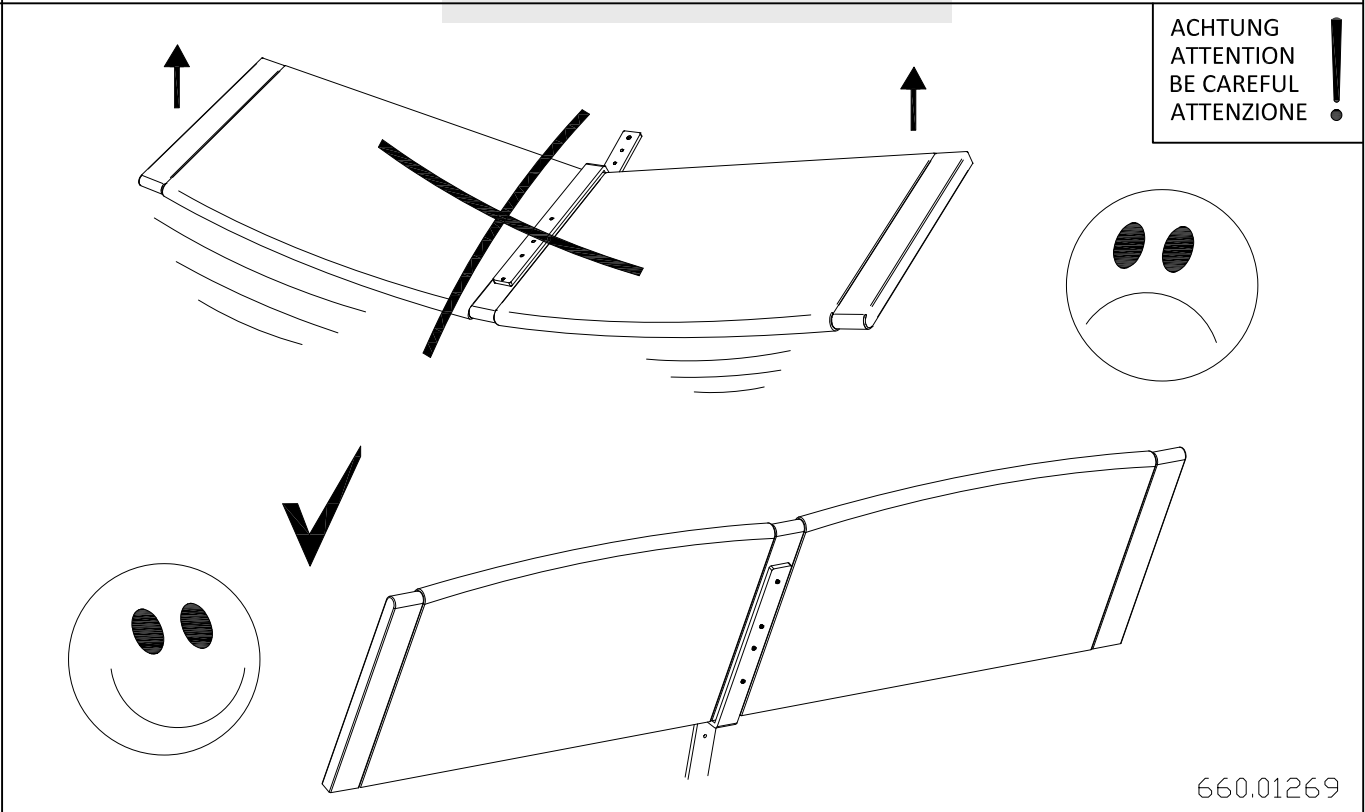

zusätzlich bei Breiten ab 160cm
 additional for widths from 160cm
 à partir des dimensions 160cm
 a partire della misura 160cm

zusätzlich bei Fusshöhen 25
 additional for feed height 25
 en plus pour les hauteur de pieds 25
 supporti addizionali per piedi di 25

660.01269

<p>P x2</p> 	<p>Q x3</p> <p>Left Middle Right</p> 	<p>R x3</p>  <p>790.006</p>	<p>S x4</p> <p>Ø5x25</p>  <p>631.32100</p>	<p>T x8</p>  <p>631.04200</p>	
<p>U x8</p>  <p>631.04100</p>	<p>V x2</p> <p>M8x25</p>  <p>631.10600</p>	<p>W x16</p> <p>Ø10x40</p>  <p>630.02700</p>	<p>X x12</p> <p>Ø5x25</p>  <p>631.16500</p>	<p>Y x3</p>  <p>630.76716</p>	<p>Z x1</p> <p>SW5</p>  <p>631.10000</p>