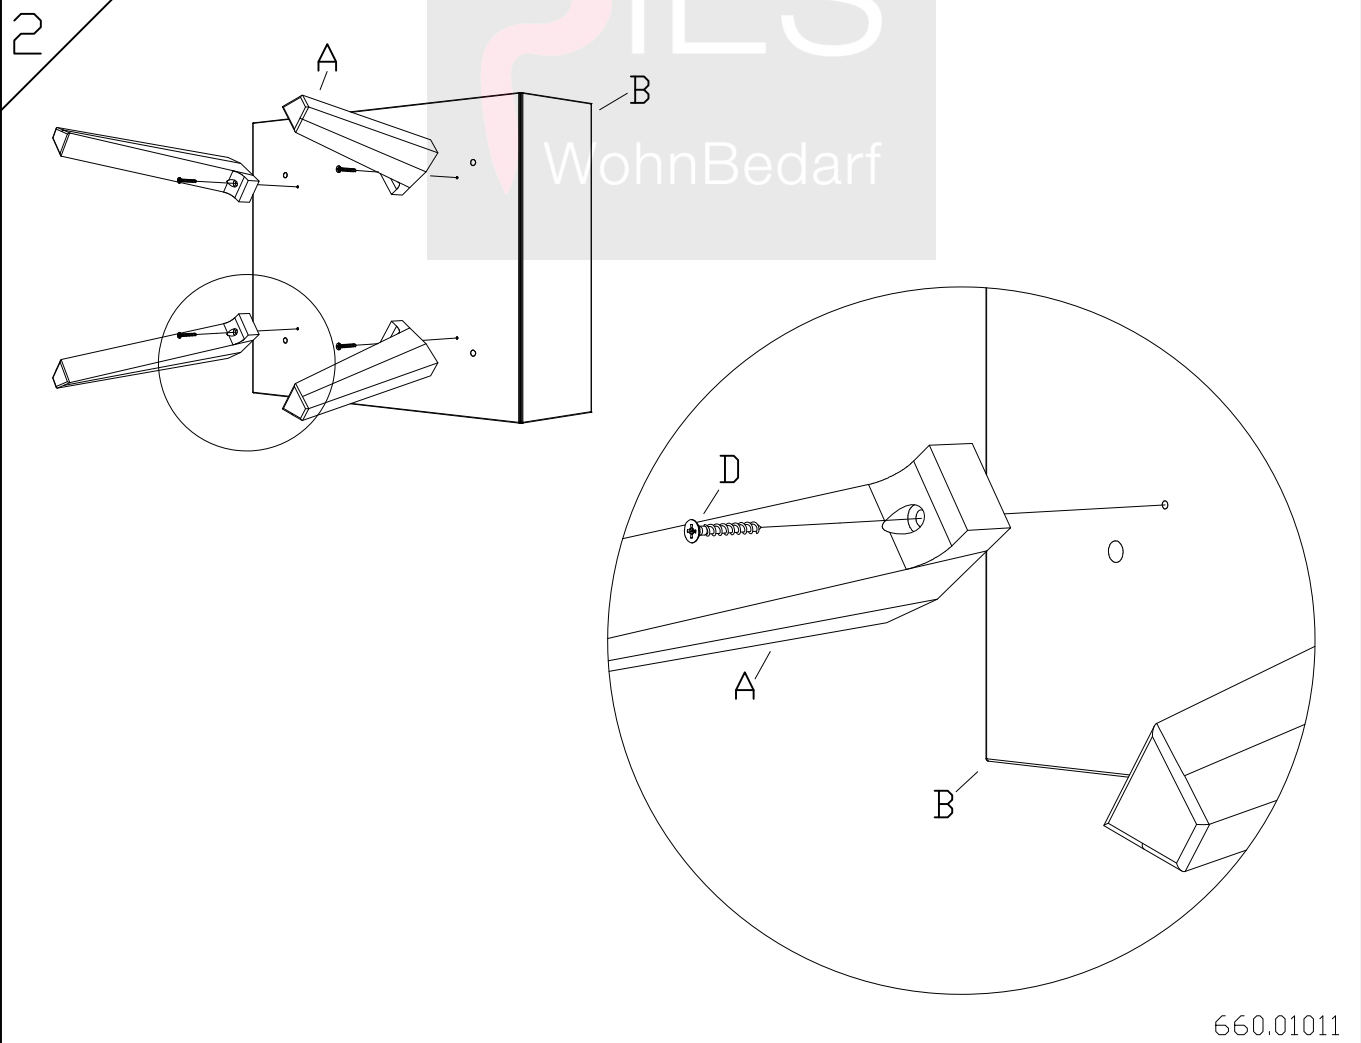

MONTAGEANLEITUNG
NOTICE DE MONTAGE
ASSEMBLY INSTRUCTION
ISTRUZIONE DI MONTAGGIO

Benötigte Werkzeuge – Outils Nécessaires – Tools Required – Attrezzi Necessari

15.05.2020

660.01011

A x4  749.389	B x1  881.147	C x4  630.02100	D x4  ø4,5x35 631.34600
--	--	--	---