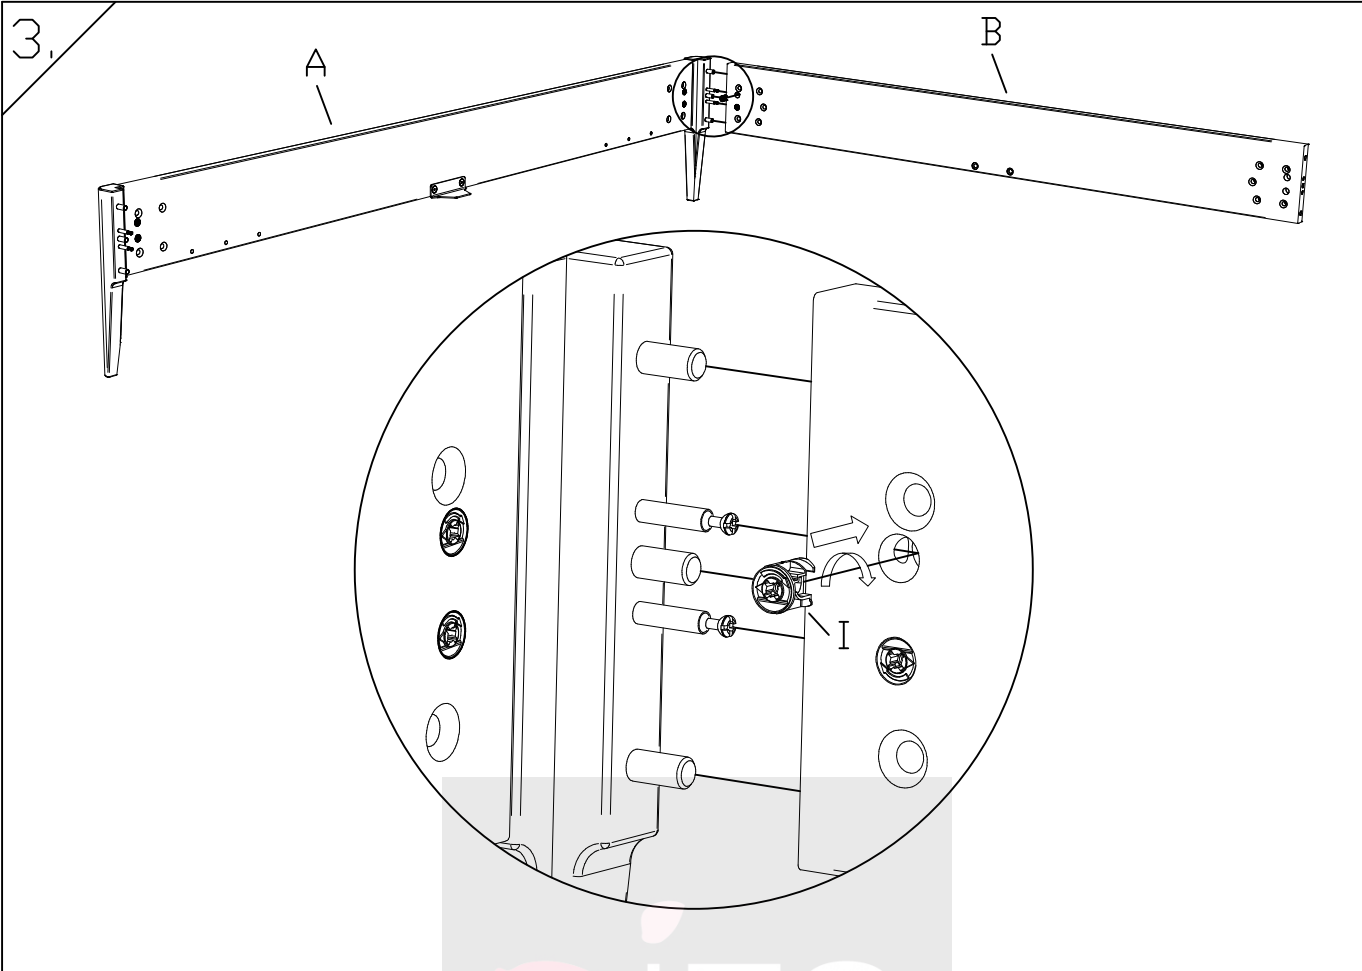

zusätzlich bei Breiten ab 160cm  
 additional for widths from 160cm  
 à partir des dimensions 160cm  
 a partire della misura 160cm

<p>K x2</p>  <p>790.023</p>	<p>L x2</p>  <p>746.997</p>	<p>F x6</p>  <p>631.872</p>
--	--	--

zusätzlich bei Fusshöhen 25  
 additional for feed height 25  
 en plus pour les hauteur de pieds 25  
 supporti addizionali per piedi di 25

<p>25cm = 5cm Adapter</p>  <p>793.290</p>
--

660.01271

<p>P x2</p> 	<p>Q x2</p>  <p>790.006</p>	<p>R x8 Ø5x25</p>  <p>631.16500</p>	<p>S x2 M8x25</p>  <p>631.10600</p>	<p>T x2 Ø5x25</p>  <p>631.32100</p>
---	--	--	--	--