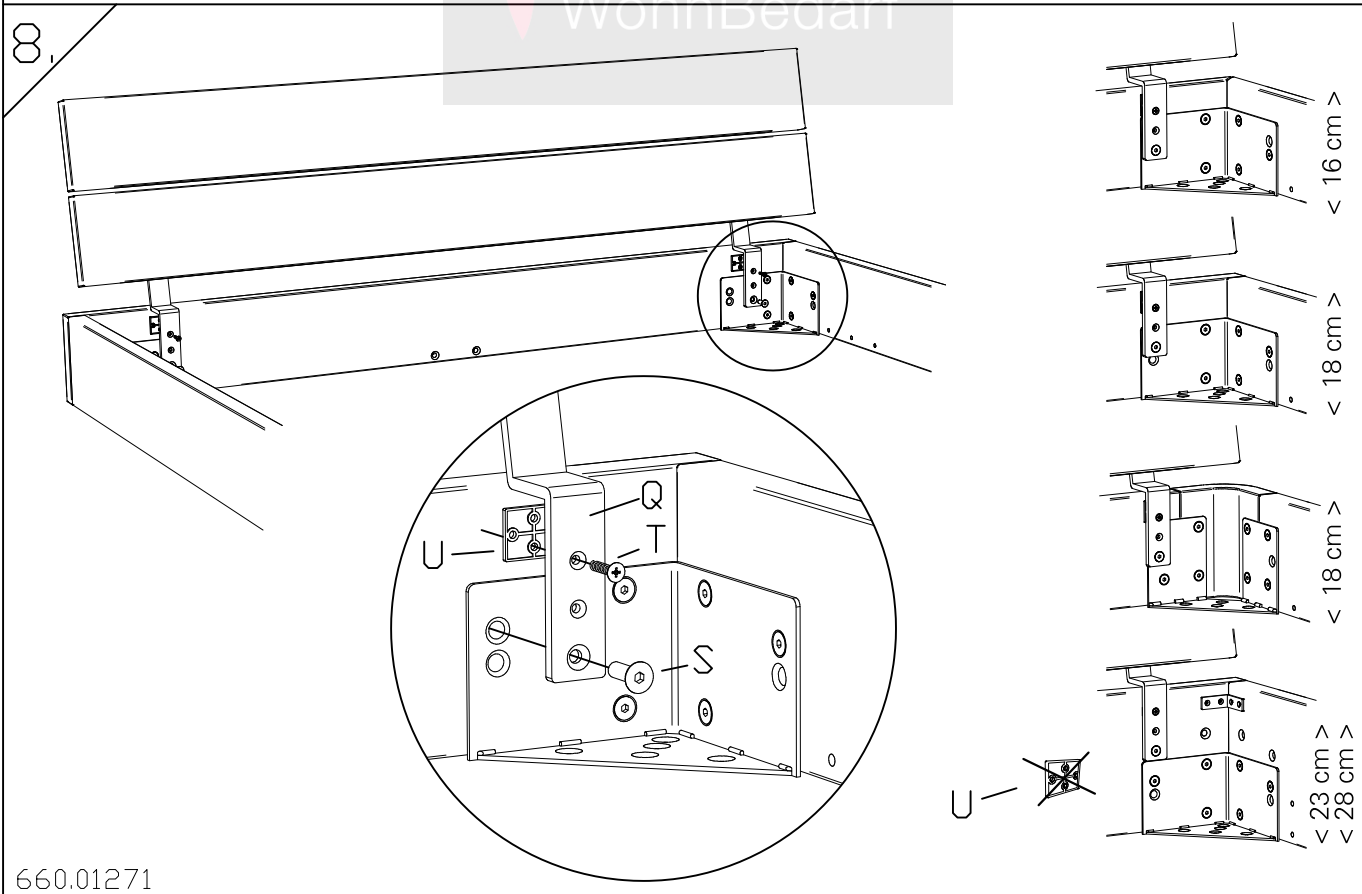

zusätzlich bei Breiten ab 160cm  
 additional for widths from 160cm  
 à partir des dimensions 160cm  
 a partire della misura 160cm

<p>K x2</p>  <p>790.023</p>	<p>L x2</p>  <p>746.997</p>	<p>F x6</p>  <p>631.872</p>
--	--	--

zusätzlich bei Fusshöhen 25  
 additional for feed height 25  
 en plus pour les hauteur de pieds 25  
 supporti addizionali per piedi di 25

<p>25cm = 5cm Adapter</p>  <p>793.290</p>
--

660.01271

<p>P x2</p> 	<p>Q x2</p>  <p>790.006</p>	<p>R x8 Ø5x25</p>  <p>631.16500</p>	<p>S x2 M8x25</p>  <p>631.10600</p>	<p>T x2 Ø5x25</p>  <p>631.32100</p>
---	--	--	--	--