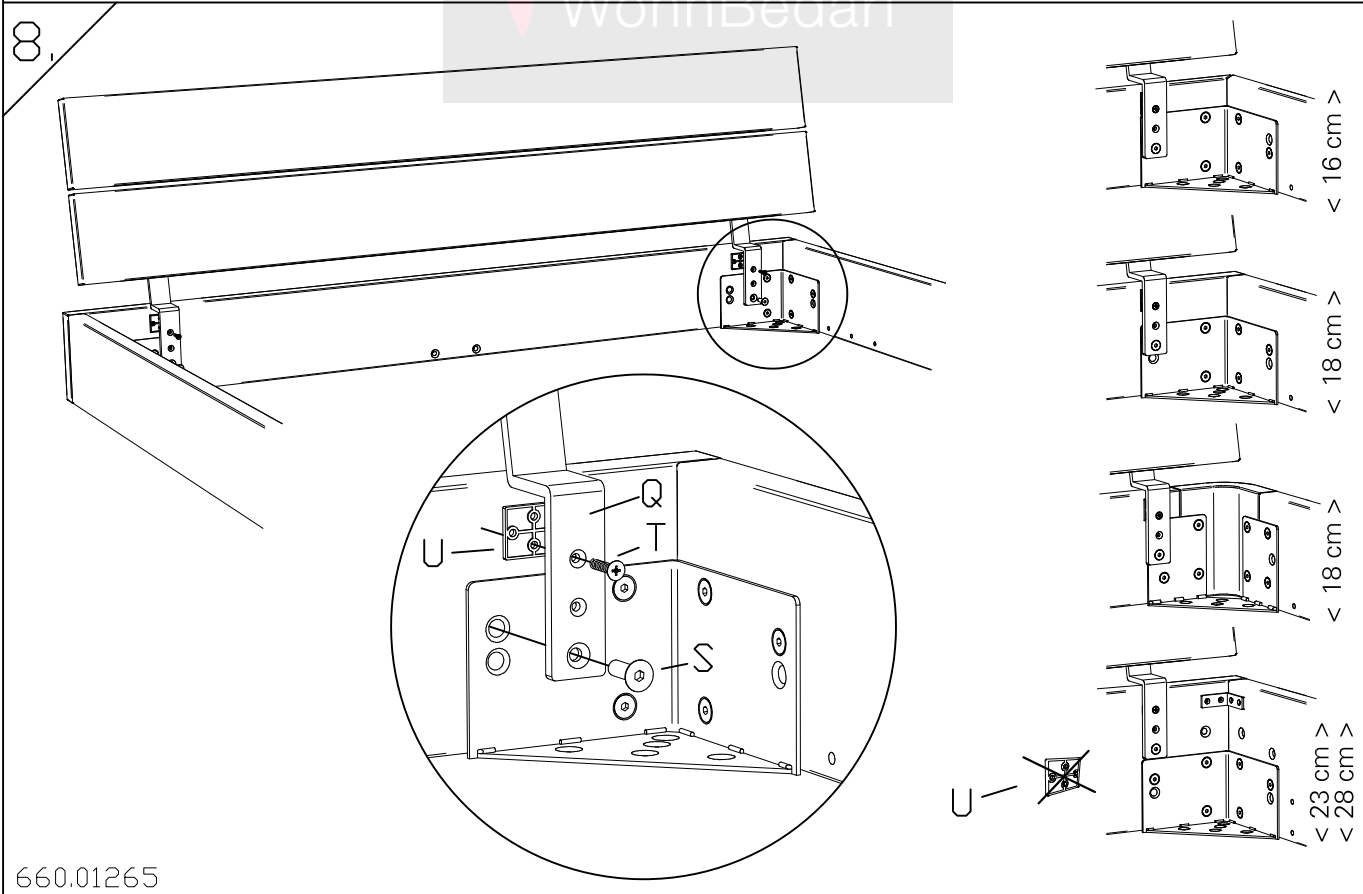

zusätzlich bei Breiten ab 160cm
 additional for widths from 160cm
 à partir des dimensions 160cm
 a partire della misura 160cm

660.01265

zusätzlich bei Fushöhe 25cm
 additional for feed height 25cm
 en plus pour les hauteur de pieds 25cm
 supporti addizionali per piedi di 25cm

| | | | |
|--|---|--|--|
| <p>L x2</p>  <p>790.023</p> | <p>M x2</p>  | <p>F x6</p>  <p>631.872</p> | <p>□ x2</p>  <p>793.290</p> |
|--|---|--|--|

| | | | | |
|---|--|--|--|--|
| <p>P x2</p>  | <p>Q x2</p>  <p>790.006</p> | <p>R x8 Ø5x25</p>  <p>631.16500</p> | <p>S x2 M8x25</p>  <p>631.10600</p> | <p>T x2 Ø5x25</p>  <p>631.32100</p> |
|---|--|--|--|--|