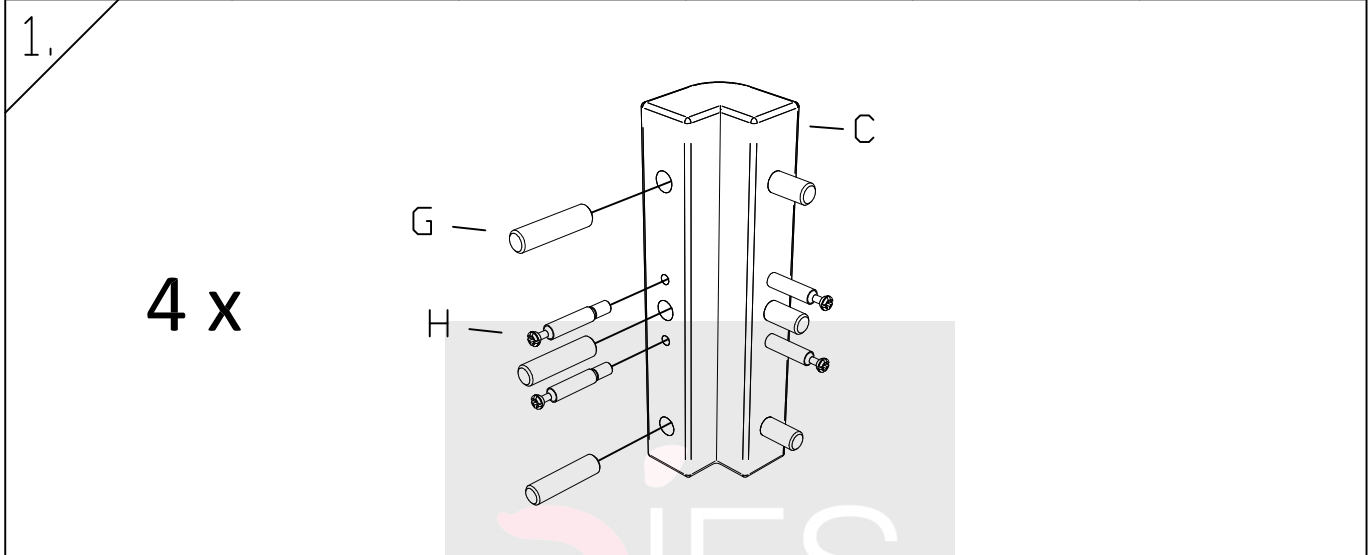

zusätzlich bei Breiten ab 160cm
 additional for widths from 160cm
 à partir des dimensions 160cm
 a partire della misura 160cm

660.01265

zusätzlich bei Fushöhe 25cm
 additional for feed height 25cm
 en plus pour les hauteur de pieds 25cm
 supporti addizionali per piedi di 25cm

| | | | |
|--|---|--|--|
| <p>L x2</p>  <p>790.023</p> | <p>M x2</p>  | <p>F x6</p>  <p>631.872</p> | <p>□ x2</p>  <p>793.290</p> |
|--|---|--|--|

| | | | | |
|---|--|--|--|--|
| <p>P x2</p>  | <p>Q x2</p>  <p>790.006</p> | <p>R x8 Ø5x25</p>  <p>631.16500</p> | <p>S x2 M8x25</p>  <p>631.10600</p> | <p>T x2 Ø5x25</p>  <p>631.32100</p> |
|---|--|--|--|--|