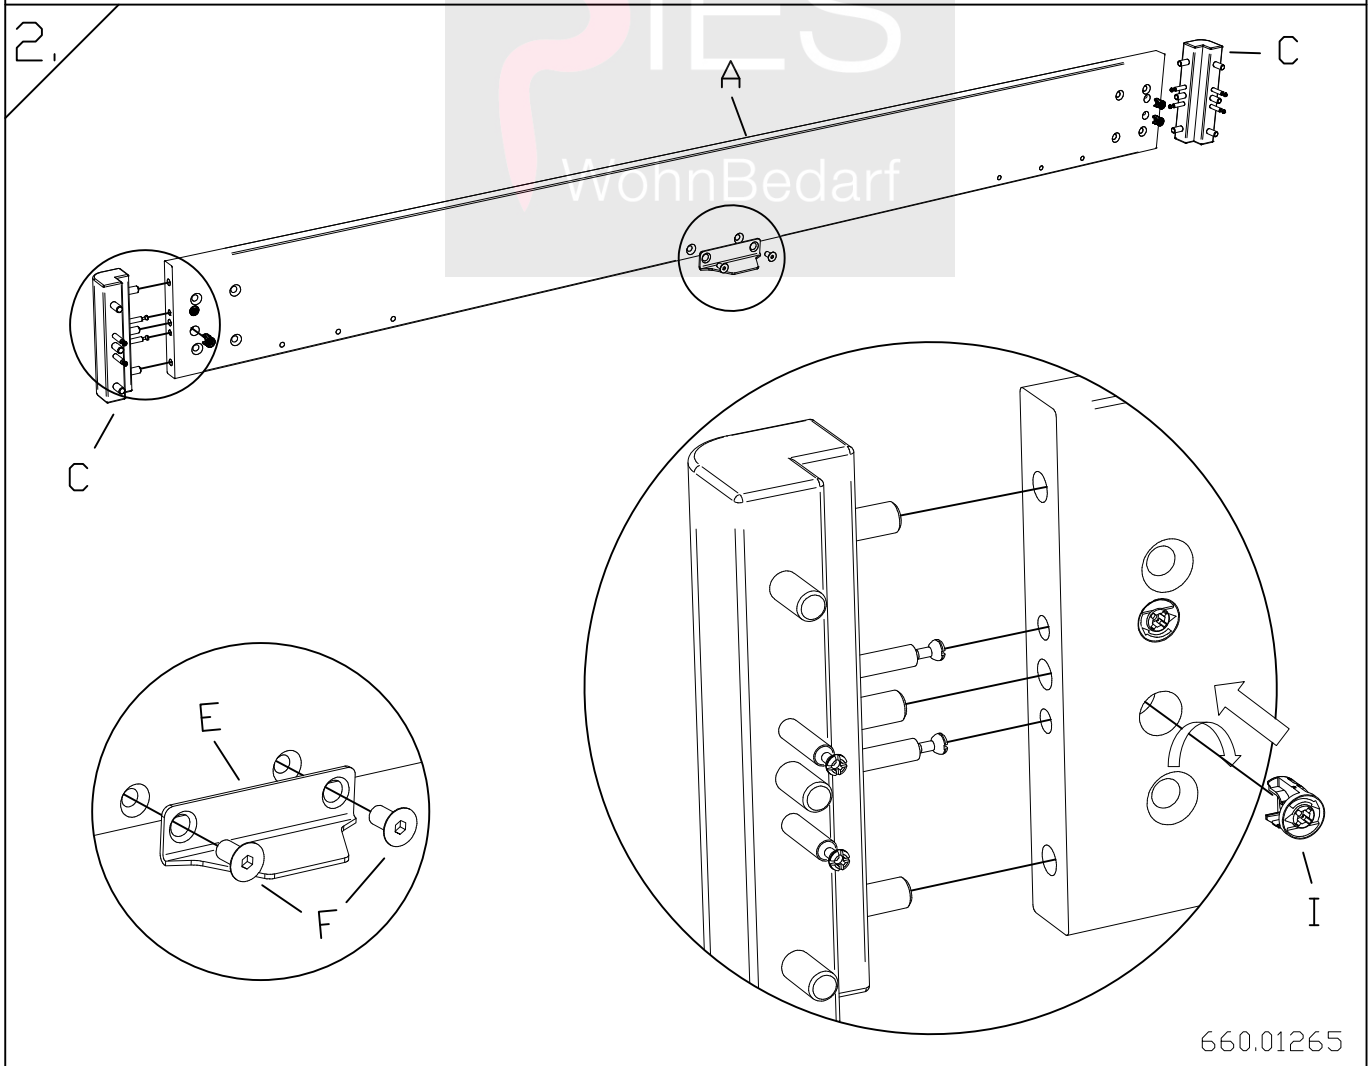

MONTAGEANLEITUNG
NOTICE DE MONTAGE
ASSEMBLY INSTRUCTION
ISTRUZIONE DI MONTAGGIO

Fossoli

Benötigte Werkzeuge – Outils Nécessaires – Tools Required – Attrezzi Necessari

09.08.2022

660.01265

| | | | | | |
|--|---|---|---|---|--|
| <p>A x2</p>  | <p>B x2</p>  | <p>C x4</p>  | <p>D x4</p>  <p>630.104</p> | | |
| <p>E x2</p>  <p>630.099</p> | <p>F x36</p>  <p>631.872</p> | <p>G x24</p>  <p>630.024</p> | <p>H x16</p>  <p>631.06600</p> | <p>I x16</p>  <p>631.06400</p> | <p>Z x1</p>  <p>631.100</p> |

zusätzlich bei Breiten ab 160cm
 additional for widths from 160cm
 à partir des dimensions 160cm
 a partire della misura 160cm

660.01265

zusätzlich bei Fushöhe 25cm
 additional for feed height 25cm
 en plus pour les hauteur de pieds 25cm
 supporti addizionali per piedi di 25cm

| | | | |
|--|---|--|--|
| <p>L x2</p>  <p>790.023</p> | <p>M x2</p>  | <p>F x6</p>  <p>631.872</p> | <p>□ x2</p>  <p>793.290</p> |
|--|---|--|--|

| | | | | |
|---|--|--|--|--|
| <p>P x2</p>  | <p>Q x2</p>  <p>790.006</p> | <p>R x8 Ø5x25</p>  <p>631.16500</p> | <p>S x2 M8x25</p>  <p>631.10600</p> | <p>T x2 Ø5x25</p>  <p>631.32100</p> |
|---|--|--|--|--|