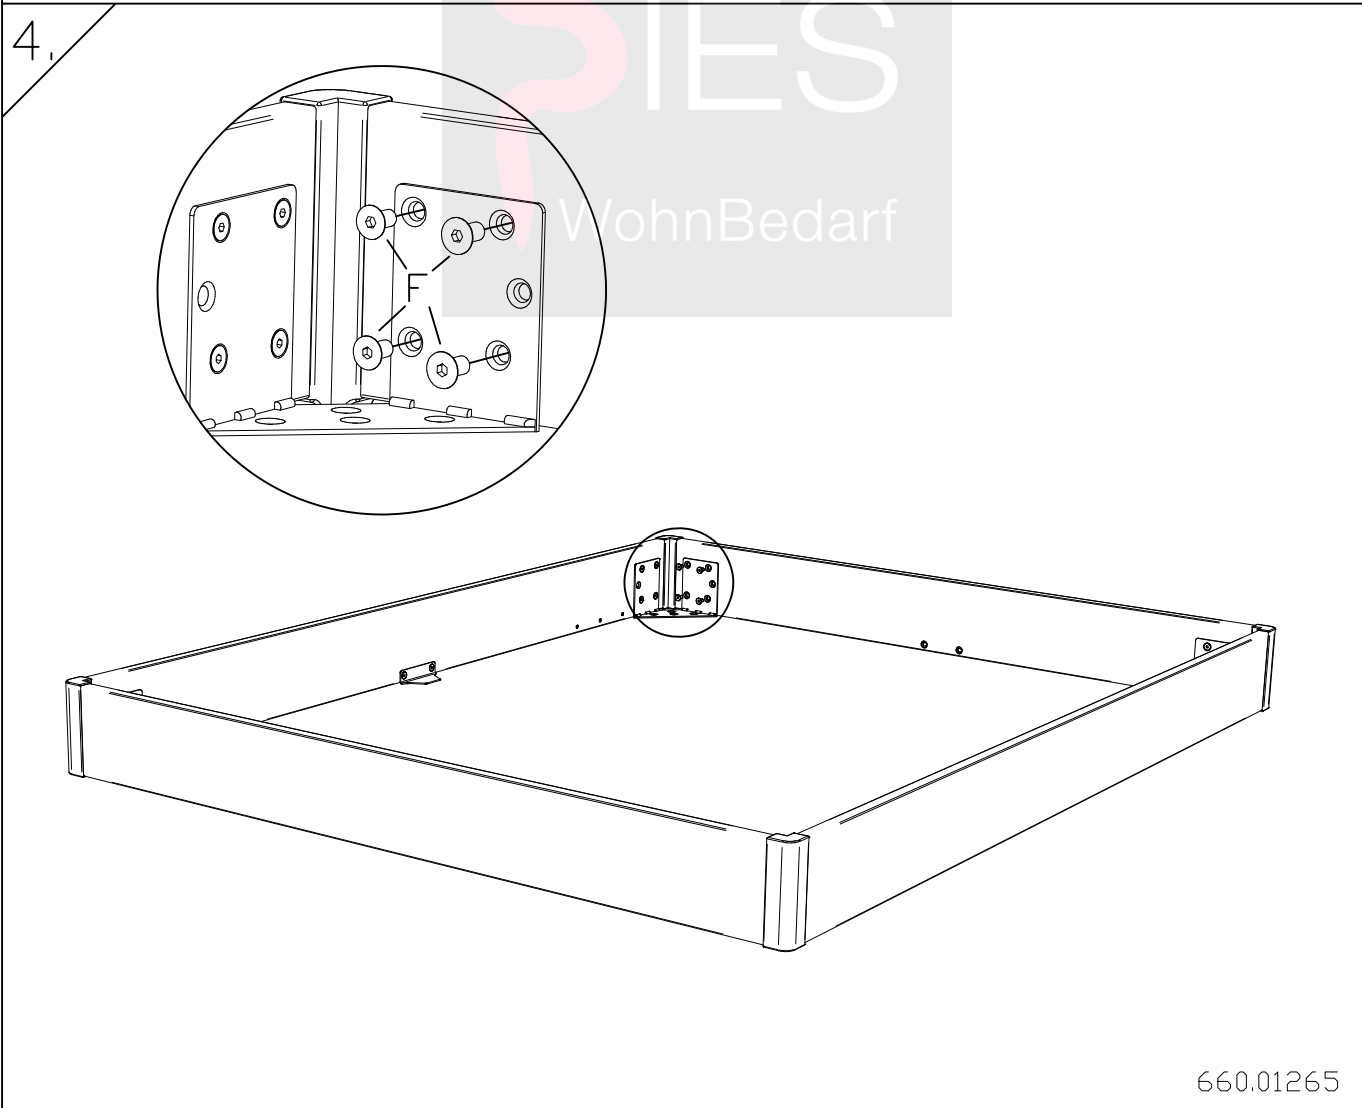

zusätzlich bei Breiten ab 160cm
 additional for widths from 160cm
 à partir des dimensions 160cm
 a partire della misura 160cm

660.01265

zusätzlich bei Fushöhe 25cm
 additional for feed height 25cm
 en plus pour les hauteur de pieds 25cm
 supporti addizionali per piedi di 25cm