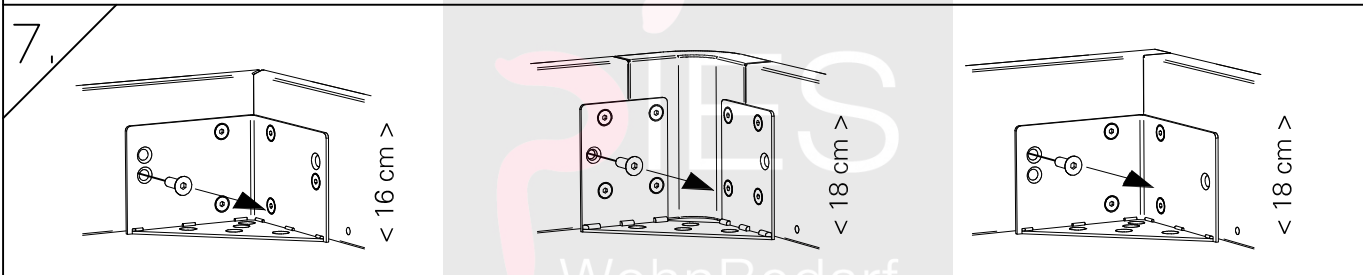

zusätzlich bei Breiten ab 160cm
 additional for widths from 160cm
 à partir des dimensions 160cm
 a partire della misura 160cm

660.01265

zusätzlich bei Fushöhe 25cm
 additional for feed height 25cm
 en plus pour les hauteur de pieds 25cm
 supporti addizionali per piedi di 25cm

| | | | |
|--|---|--|--|
| <p>L x2</p>  <p>790.023</p> | <p>M x2</p>  | <p>F x6</p>  <p>631.872</p> | <p>□ x2</p>  <p>793.290</p> |
|--|---|--|--|

| | | | | |
|---|--|--|--|--|
| <p>P x2</p>  | <p>Q x2</p>  <p>790.006</p> | <p>R x8 Ø5x25</p>  <p>631.16500</p> | <p>S x2 M8x25</p>  <p>631.10600</p> | <p>T x2 Ø5x25</p>  <p>631.32100</p> |
|---|--|--|--|--|