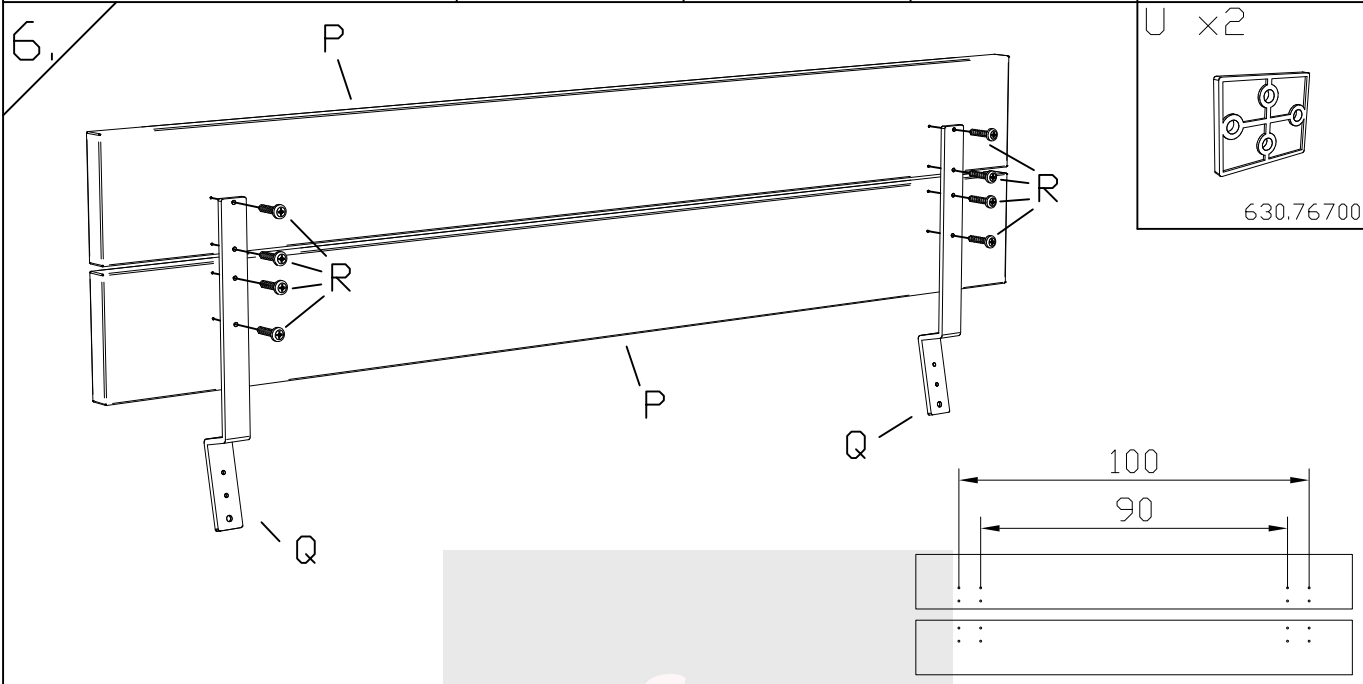

zusätzlich bei Breiten ab 160cm
 additional for widths from 160cm
 à partir des dimensions 160cm
 a partire della misura 160cm

660.01265

zusätzlich bei Fushöhe 25cm
 additional for feed height 25cm
 en plus pour les hauteur de pieds 25cm
 supporti addizionali per piedi di 25cm

| | | | |
|--|---|--|--|
| <p>L x2</p>  <p>790.023</p> | <p>M x2</p>  | <p>F x6</p>  <p>631.872</p> | <p>□ x2</p>  <p>793.290</p> |
|--|---|--|--|

| | | | | |
|---|--|--|--|--|
| <p>P x2</p>  | <p>Q x2</p>  <p>790.006</p> | <p>R x8 Ø5x25</p>  <p>631.16500</p> | <p>S x2 M8x25</p>  <p>631.10600</p> | <p>T x2 Ø5x25</p>  <p>631.32100</p> |
|---|--|--|--|--|