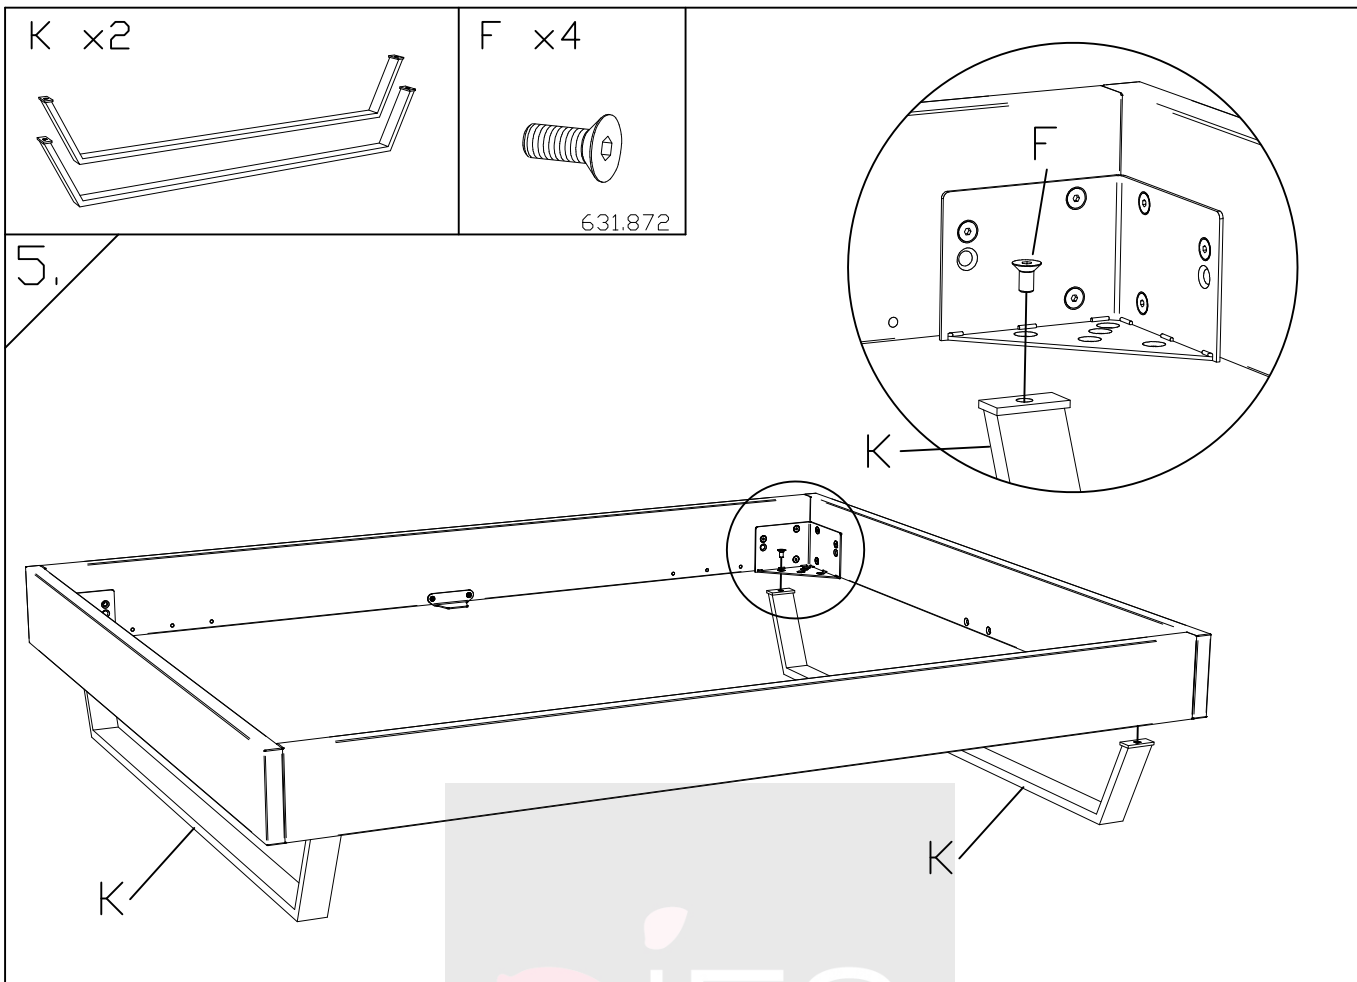

zusätzlich bei Breiten ab 160cm
 additional for widths from 160cm
 à partir des dimensions 160cm
 a partire della misura 160cm

660.01265

zusätzlich bei Fushöhe 25cm
 additional for feed height 25cm
 en plus pour les hauteur de pieds 25cm
 supporti addizionali per piedi di 25cm