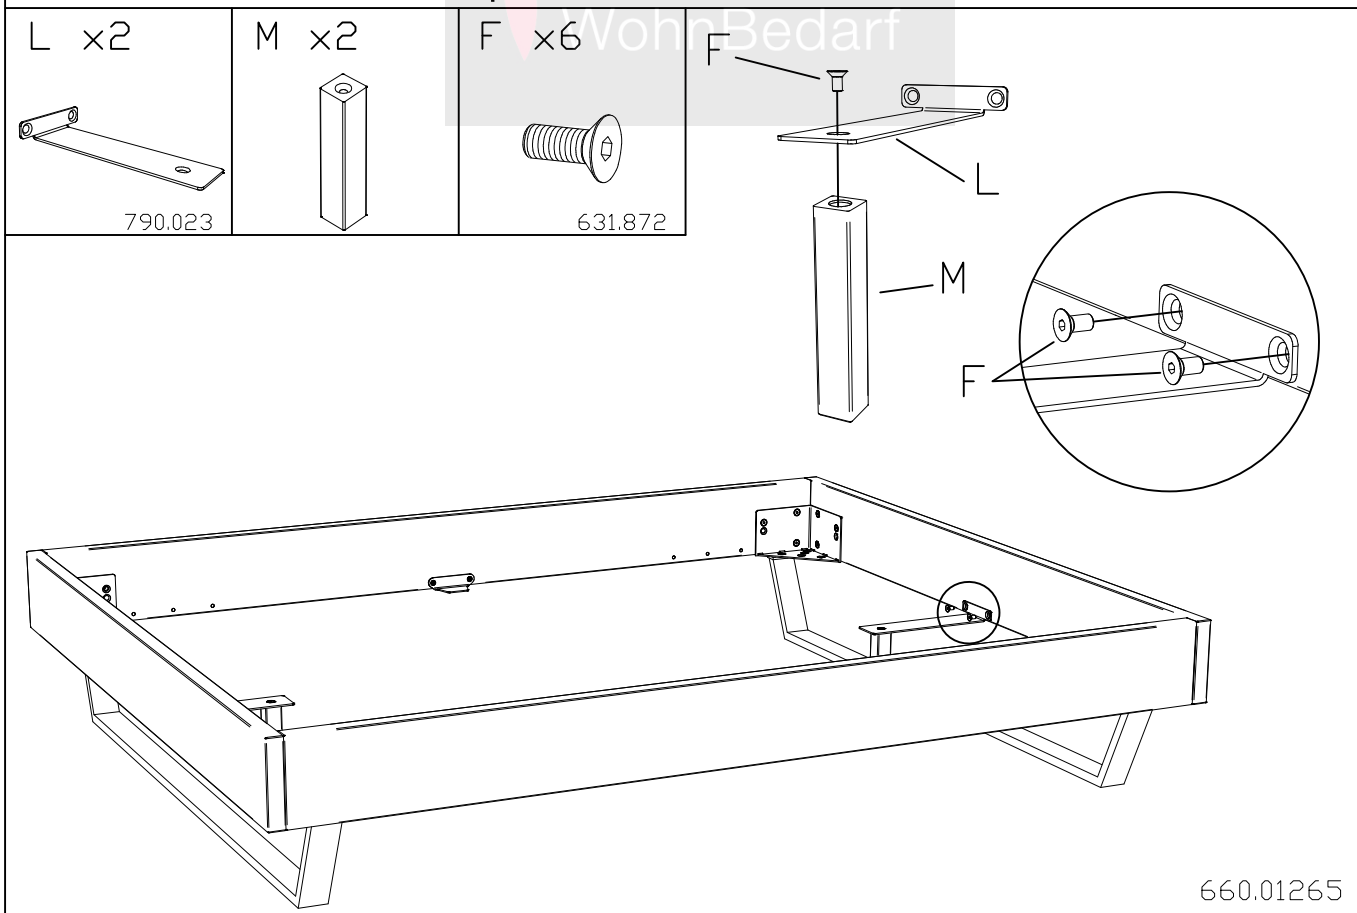

MONTAGEANLEITUNG
NOTICE DE MONTAGE
ASSEMBLY INSTRUCTION
ISTRUZIONE DI MONTAGGIO

Fossoli

Benötigte Werkzeuge – Outils Nécessaires – Tools Required – Attrezzi Necessari

09.08.2022

660.01265

| | | | | | |
|--|---|---|---|---|--|
| <p>A x2</p>  | <p>B x2</p>  | <p>C x4</p>  | <p>D x4</p>  <p>630.104</p> | | |
| <p>E x2</p>  <p>630.099</p> | <p>F x36</p>  <p>631.872</p> | <p>G x24</p>  <p>630.024</p> | <p>H x16</p>  <p>631.06600</p> | <p>I x16</p>  <p>631.06400</p> | <p>Z x1</p>  <p>631.100</p> |

zusätzlich bei Breiten ab 160cm
 additional for widths from 160cm
 à partir des dimensions 160cm
 a partire della misura 160cm

660.01265

zusätzlich bei Fushöhe 25cm
 additional for feed height 25cm
 en plus pour les hauteur de pieds 25cm
 supporti addizionali per piedi di 25cm