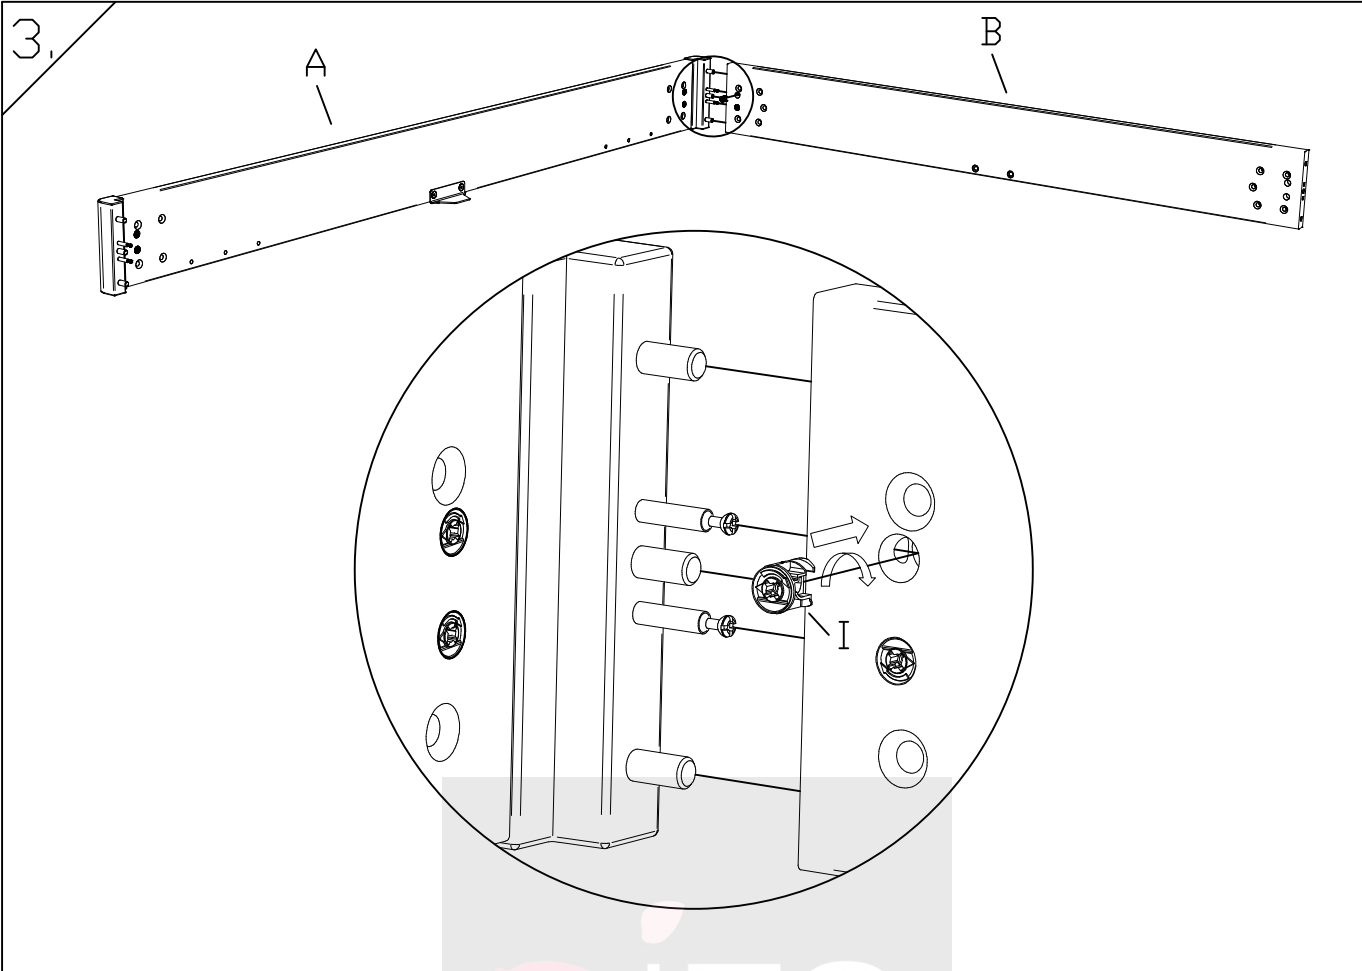

MONTAGEANLEITUNG
NOTICE DE MONTAGE
ASSEMBLY INSTRUCTION
ISTRUZIONE DI MONTAGGIO

Fossoli

Benötigte Werkzeuge – Outils Nécessaires – Tools Required – Attrezzi Necessari

09.08.2022

660.01265

| | | | | | |
|--|---|---|---|---|--|
| <p>A x2</p>  | <p>B x2</p>  | <p>C x4</p>  | <p>D x4</p>  <p>630.104</p> | | |
| <p>E x2</p>  <p>630.099</p> | <p>F x36</p>  <p>631.872</p> | <p>G x24</p>  <p>630.024</p> | <p>H x16</p>  <p>631.06600</p> | <p>I x16</p>  <p>631.06400</p> | <p>Z x1</p>  <p>631.100</p> |

zusätzlich bei Breiten ab 160cm
 additional for widths from 160cm
 à partir des dimensions 160cm
 a partire della misura 160cm

660.01265

zusätzlich bei Fushöhe 25cm
 additional for feed height 25cm
 en plus pour les hauteur de pieds 25cm
 supporti addizionali per piedi di 25cm

| | | | |
|--|---|--|--|
| <p>L x2</p>  <p>790.023</p> | <p>M x2</p>  | <p>F x6</p>  <p>631.872</p> | <p>□ x2</p>  <p>793.290</p> |
|--|---|--|--|

| | | | | |
|---|--|--|--|--|
| <p>P x2</p>  | <p>Q x2</p>  <p>790.006</p> | <p>R x8 Ø5x25</p>  <p>631.16500</p> | <p>S x2 M8x25</p>  <p>631.10600</p> | <p>T x2 Ø5x25</p>  <p>631.32100</p> |
|---|--|--|--|--|