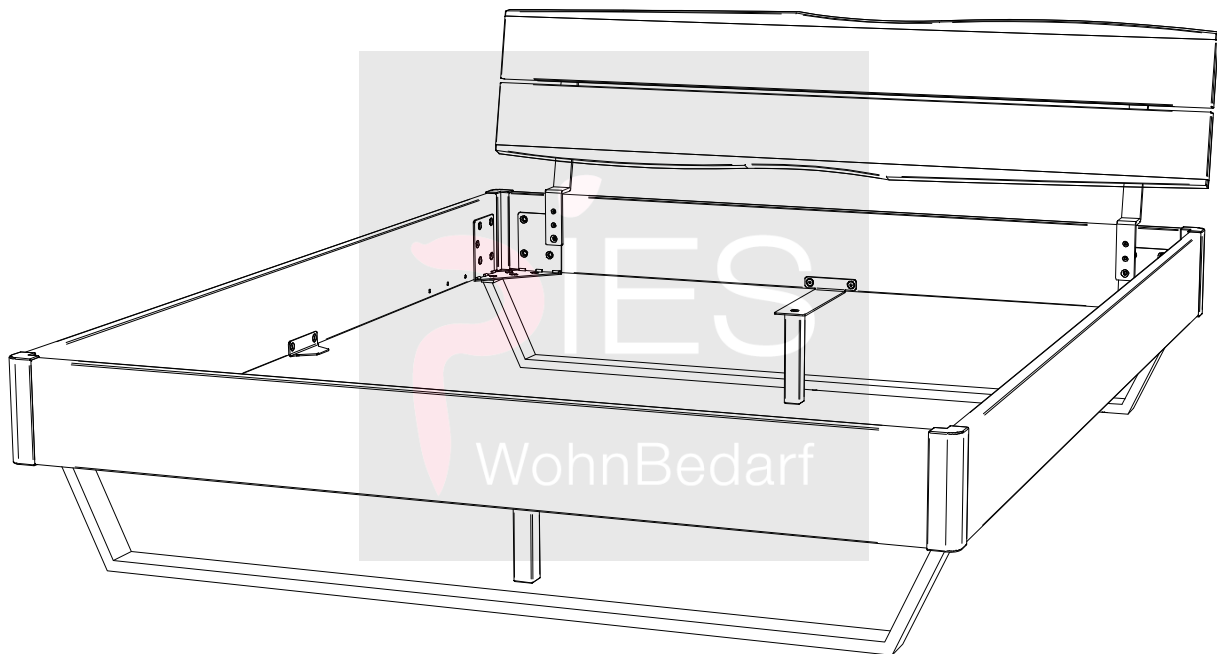

MONTAGEANLEITUNG
NOTICE DE MONTAGE
ASSEMBLY INSTRUCTION
ISTRUZIONE DI MONTAGGIO

Fossoli

Benötigte Werkzeuge – Outils Nécessaires – Tools Required – Attrezzi Necessari

09.08.2022

660.01265

| | | | | | |
|--|---|---|---|---|--|
| <p>A x2</p>  | <p>B x2</p>  | <p>C x4</p>  | <p>D x4</p>  <p>630.104</p> | | |
| <p>E x2</p>  <p>630.099</p> | <p>F x36</p>  <p>631.872</p> | <p>G x24</p>  <p>630.024</p> | <p>H x16</p>  <p>631.06600</p> | <p>I x16</p>  <p>631.06400</p> | <p>Z x1</p>  <p>631.100</p> |

zusätzlich bei Breiten ab 160cm
 additional for widths from 160cm
 à partir des dimensions 160cm
 a partire della misura 160cm

660.01265

zusätzlich bei Fushöhe 25cm
 additional for feed height 25cm
 en plus pour les hauteur de pieds 25cm
 supporti addizionali per piedi di 25cm

| | | | |
|--|---|--|--|
| <p>L x2</p>  <p>790.023</p> | <p>M x2</p>  | <p>F x6</p>  <p>631.872</p> | <p>□ x2</p>  <p>793.290</p> |
|--|---|--|--|

| | | | | |
|---|--|--|--|--|
| <p>P x2</p>  | <p>Q x2</p>  <p>790.006</p> | <p>R x8 Ø5x25</p>  <p>631.16500</p> | <p>S x2 M8x25</p>  <p>631.10600</p> | <p>T x2 Ø5x25</p>  <p>631.32100</p> |
|---|--|--|--|--|