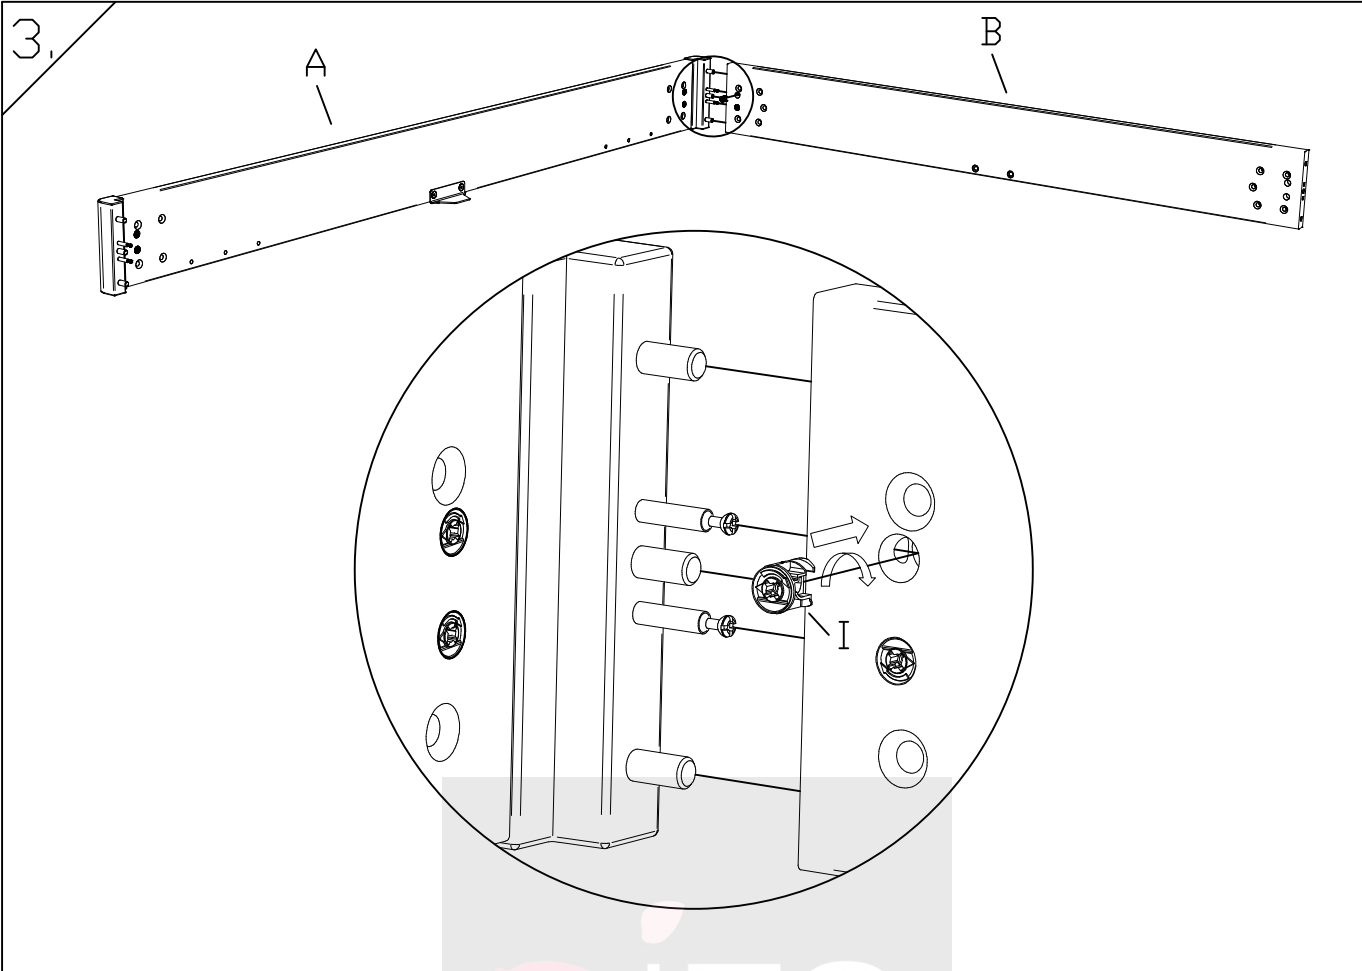

MONTAGEANLEITUNG
NOTICE DE MONTAGE
ASSEMBLY INSTRUCTION
ISTRUZIONE DI MONTAGGIO

Marola

Benötigte Werkzeuge – Outils Nécessaires – Tools Required – Attrezzi Necessari

09.08.2022

660.01264

<p>A x2</p> 	<p>B x2</p> 	<p>C x4</p> 	<p>D x4</p>  <p>630.104</p>		
<p>E x2</p>  <p>630.099</p>	<p>F x36</p>  <p>631.872</p>	<p>G x24</p>  <p>630.024</p>	<p>H x16</p>  <p>631.06600</p>	<p>I x16</p>  <p>631.06400</p>	<p>Z x1</p>  <p>631.100</p>

660.01264

zusätzlich bei Breiten ab 160cm
 additional for widths from 160cm
 à partir des dimensions 160cm
 a partire della misura 160cm

660.01264

zusätzlich bei Fushöhe 25cm
 additional for feed height 25cm
 en plus pour les hauteur de pieds 25cm
 supporti addizionali per piedi di 25cm

<p>L x2</p>  <p>790.023</p>	<p>M x2</p> 	<p>F x6</p>  <p>631.872</p>	<p>□ x2</p>  <p>793.290</p>
--	---	--	--

<p>P x2</p> 	<p>Q x3</p> <p>Left Middle Right</p> 	<p>R x3</p>  <p>790.006</p>	<p>S x4</p> <p>Ø5x25</p>  <p>631.32100</p>	<p>T x8</p>  <p>631.04200</p>	
<p>U x8</p>  <p>631.04100</p>	<p>V x2</p> <p>M8x25</p>  <p>631.10600</p>	<p>W x16</p> <p>Ø10x40</p>  <p>630.02700</p>	<p>X x12</p> <p>Ø5x25</p>  <p>631.16500</p>	<p>Y x3</p>  <p>630.76716</p>	<p>Z x1</p> <p>SW5</p>  <p>631.10000</p>