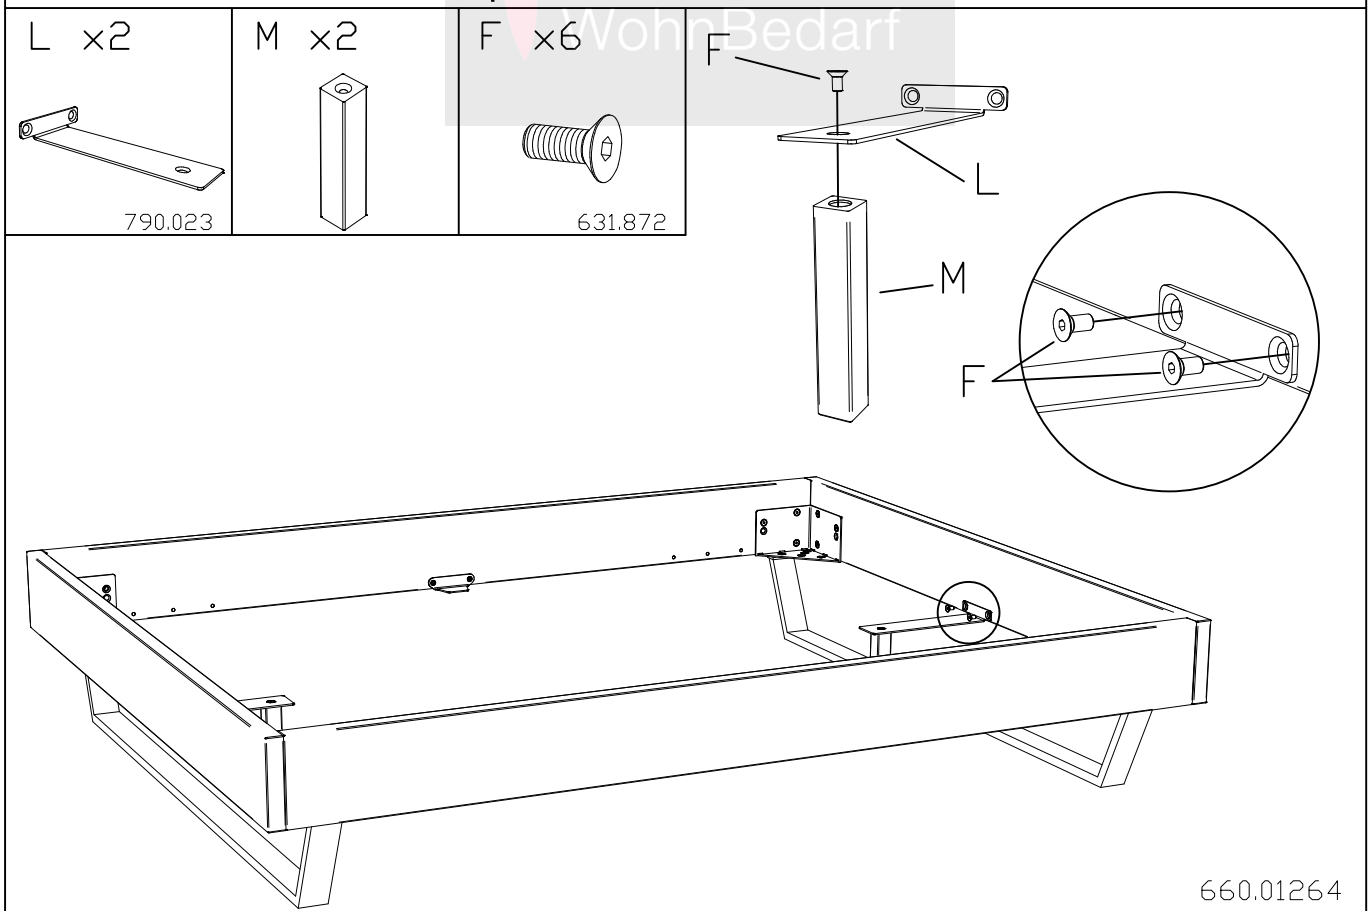

MONTAGEANLEITUNG
NOTICE DE MONTAGE
ASSEMBLY INSTRUCTION
ISTRUZIONE DI MONTAGGIO

Marola

Benötigte Werkzeuge – Outils Nécessaires – Tools Required – Attrezzi Necessari

09.08.2022

660.01264

<p>A x2</p> 	<p>B x2</p> 	<p>C x4</p> 	<p>D x4</p>  <p>630.104</p>		
<p>E x2</p>  <p>630.099</p>	<p>F x36</p>  <p>631.872</p>	<p>G x24</p>  <p>630.024</p>	<p>H x16</p>  <p>631.06600</p>	<p>I x16</p>  <p>631.06400</p>	<p>Z x1</p>  <p>631.100</p>

660.01264

zusätzlich bei Breiten ab 160cm
 additional for widths from 160cm
 à partir des dimensions 160cm
 a partire della misura 160cm

660.01264

zusätzlich bei Fushöhe 25cm
 additional for feed height 25cm
 en plus pour les hauteur de pieds 25cm
 supporti addizionali per piedi di 25cm

<p>L x2</p>  <p>790.023</p>	<p>M x2</p> 	<p>F x6</p>  <p>631.872</p>	<p>□ x2</p>  <p>793.290</p>
--	---	--	--

<p>P x2</p> 	<p>Q x3</p> <p>Left Middle Right</p> 	<p>R x3</p>  <p>790.006</p>	<p>S x4</p> <p>Ø5x25</p>  <p>631.32100</p>	<p>T x8</p>  <p>631.04200</p>	
<p>U x8</p>  <p>631.04100</p>	<p>V x2</p> <p>M8x25</p>  <p>631.10600</p>	<p>W x16</p> <p>Ø10x40</p>  <p>630.02700</p>	<p>X x12</p> <p>Ø5x25</p>  <p>631.16500</p>	<p>Y x3</p>  <p>630.76716</p>	<p>Z x1</p> <p>SW5</p>  <p>631.10000</p>