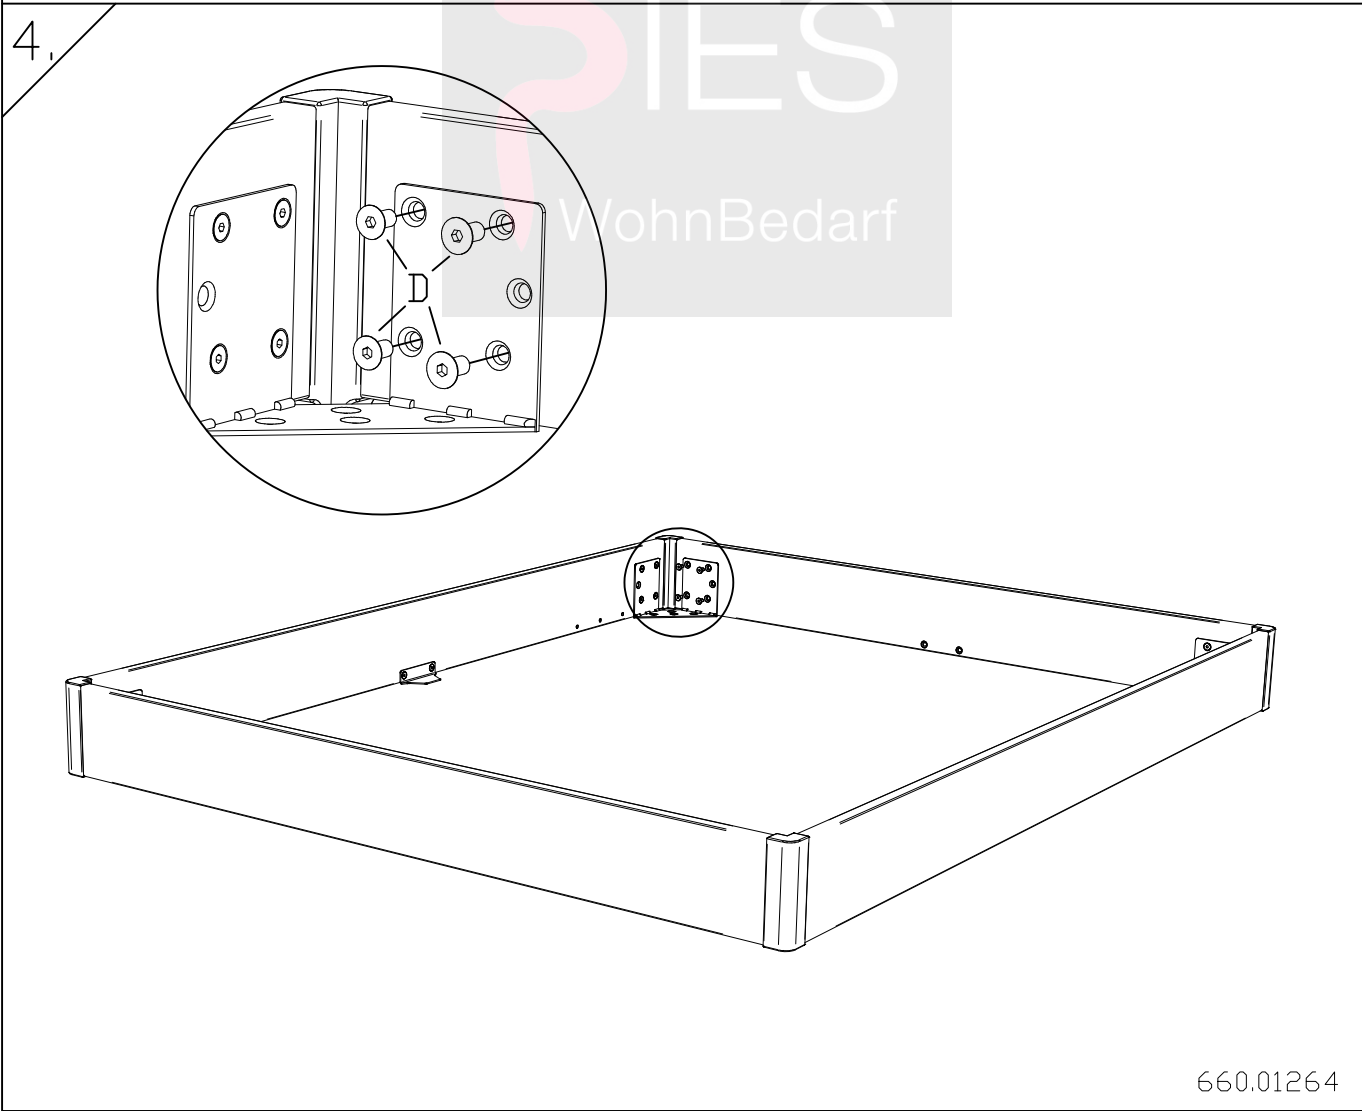

MONTAGEANLEITUNG
NOTICE DE MONTAGE
ASSEMBLY INSTRUCTION
ISTRUZIONE DI MONTAGGIO

Marola

Benötigte Werkzeuge – Outils Nécessaires – Tools Required – Attrezzi Necessari

09.08.2022

660.01264

<p>A x2</p> 	<p>B x2</p> 	<p>C x4</p> 	<p>D x4</p>  <p>630.104</p>		
<p>E x2</p>  <p>630.099</p>	<p>F x36</p>  <p>631.872</p>	<p>G x24</p>  <p>630.024</p>	<p>H x16</p>  <p>631.06600</p>	<p>I x16</p>  <p>631.06400</p>	<p>Z x1</p>  <p>631.100</p>

660.01264

zusätzlich bei Breiten ab 160cm
 additional for widths from 160cm
 à partir des dimensions 160cm
 a partire della misura 160cm

660.01264

zusätzlich bei Fushöhe 25cm
 additional for feed height 25cm
 en plus pour les hauteur de pieds 25cm
 supporti addizionali per piedi di 25cm

<p>L x2</p>  <p>790.023</p>	<p>M x2</p> 	<p>F x6</p>  <p>631.872</p>	<p>□ x2</p>  <p>793.290</p>
--	---	--	--

<p>P x2</p> 	<p>Q x3</p> <p>Left Middle Right</p> 	<p>R x3</p>  <p>790.006</p>	<p>S x4</p> <p>Ø5x25</p>  <p>631.32100</p>	<p>T x8</p>  <p>631.04200</p>	
<p>U x8</p>  <p>631.04100</p>	<p>V x2</p> <p>M8x25</p>  <p>631.10600</p>	<p>W x16</p> <p>Ø10x40</p>  <p>630.02700</p>	<p>X x12</p> <p>Ø5x25</p>  <p>631.16500</p>	<p>Y x3</p>  <p>630.76716</p>	<p>Z x1</p> <p>SW5</p>  <p>631.10000</p>