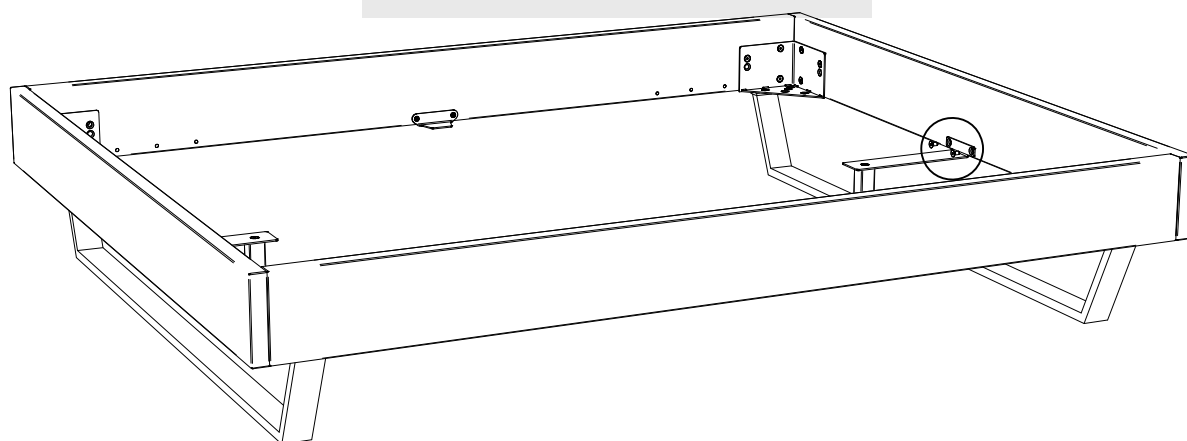

660.01264

zusätzlich bei Breiten ab 160cm
 additional for widths from 160cm
 à partir des dimensions 160cm
 a partire della misura 160cm

660.01264

zusätzlich bei Fushöhe 25cm
 additional for feed height 25cm
 en plus pour les hauteur de pieds 25cm
 supporti addizionali per piedi di 25cm

<p>L x2</p>  <p>790.023</p>	<p>M x2</p> 	<p>F x6</p>  <p>631.872</p>	<p>□ x2</p>  <p>793.290</p>
--	---	--	--

<p>P x2</p> 	<p>Q x3</p> <p>Left Middle Right</p> 	<p>R x3</p>  <p>790.006</p>	<p>S x4</p> <p>Ø5x25</p>  <p>631.32100</p>	<p>T x8</p>  <p>631.04200</p>	
<p>U x8</p>  <p>631.04100</p>	<p>V x2</p> <p>M8x25</p>  <p>631.10600</p>	<p>W x16</p> <p>Ø10x40</p>  <p>630.02700</p>	<p>X x12</p> <p>Ø5x25</p>  <p>631.16500</p>	<p>Y x3</p>  <p>630.76716</p>	<p>Z x1</p> <p>SW5</p>  <p>631.10000</p>