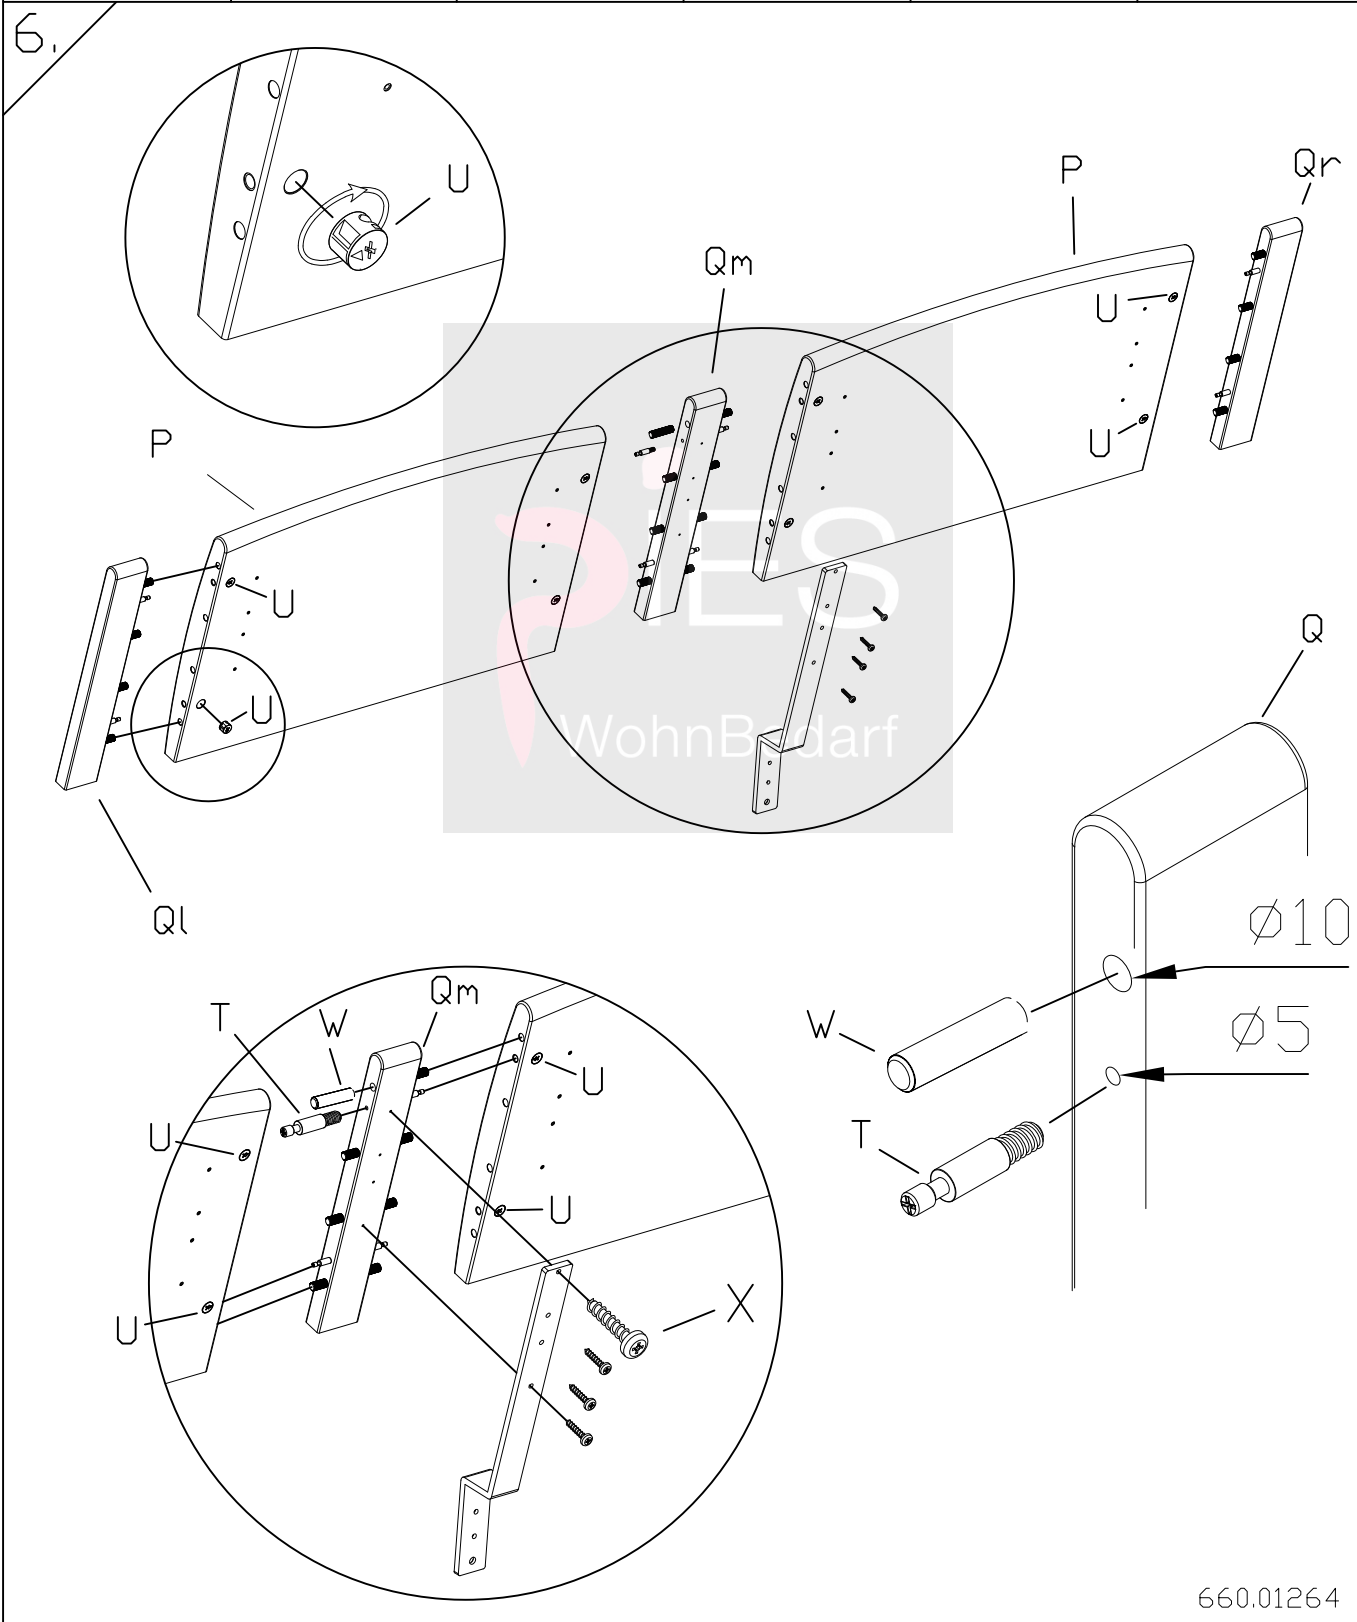

660.01264

zusätzlich bei Breiten ab 160cm
 additional for widths from 160cm
 à partir des dimensions 160cm
 a partire della misura 160cm

660.01264

zusätzlich bei Fushöhe 25cm
 additional for feed height 25cm
 en plus pour les hauteur de pieds 25cm
 supporti addizionali per piedi di 25cm

<p>L x2</p>  <p>790.023</p>	<p>M x2</p> 	<p>F x6</p>  <p>631.872</p>	<p>□ x2</p>  <p>793.290</p>
--	---	--	--

<p>P x2</p> 	<p>Q x3</p> <p>Left Middle Right</p> 	<p>R x3</p>  <p>790.006</p>	<p>S x4</p> <p>Ø5x25</p>  <p>631.32100</p>	<p>T x8</p>  <p>631.04200</p>	
<p>U x8</p>  <p>631.04100</p>	<p>V x2</p> <p>M8x25</p>  <p>631.10600</p>	<p>W x16</p> <p>Ø10x40</p>  <p>630.02700</p>	<p>X x12</p> <p>Ø5x25</p>  <p>631.16500</p>	<p>Y x3</p>  <p>630.76716</p>	<p>Z x1</p> <p>SW5</p>  <p>631.10000</p>