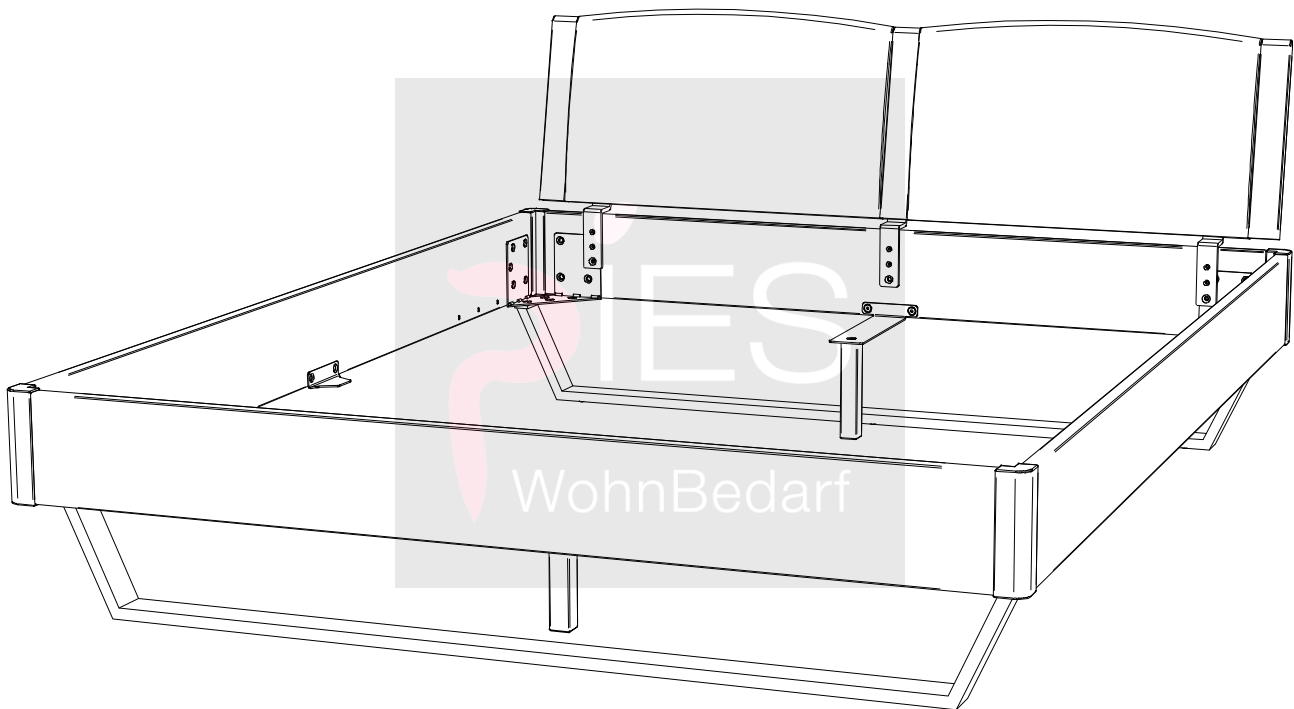

MONTAGEANLEITUNG
NOTICE DE MONTAGE
ASSEMBLY INSTRUCTION
ISTRUZIONE DI MONTAGGIO

Marola

Benötigte Werkzeuge – Outils Nécessaires – Tools Required – Attrezzi Necessari

09.08.2022

660.01264