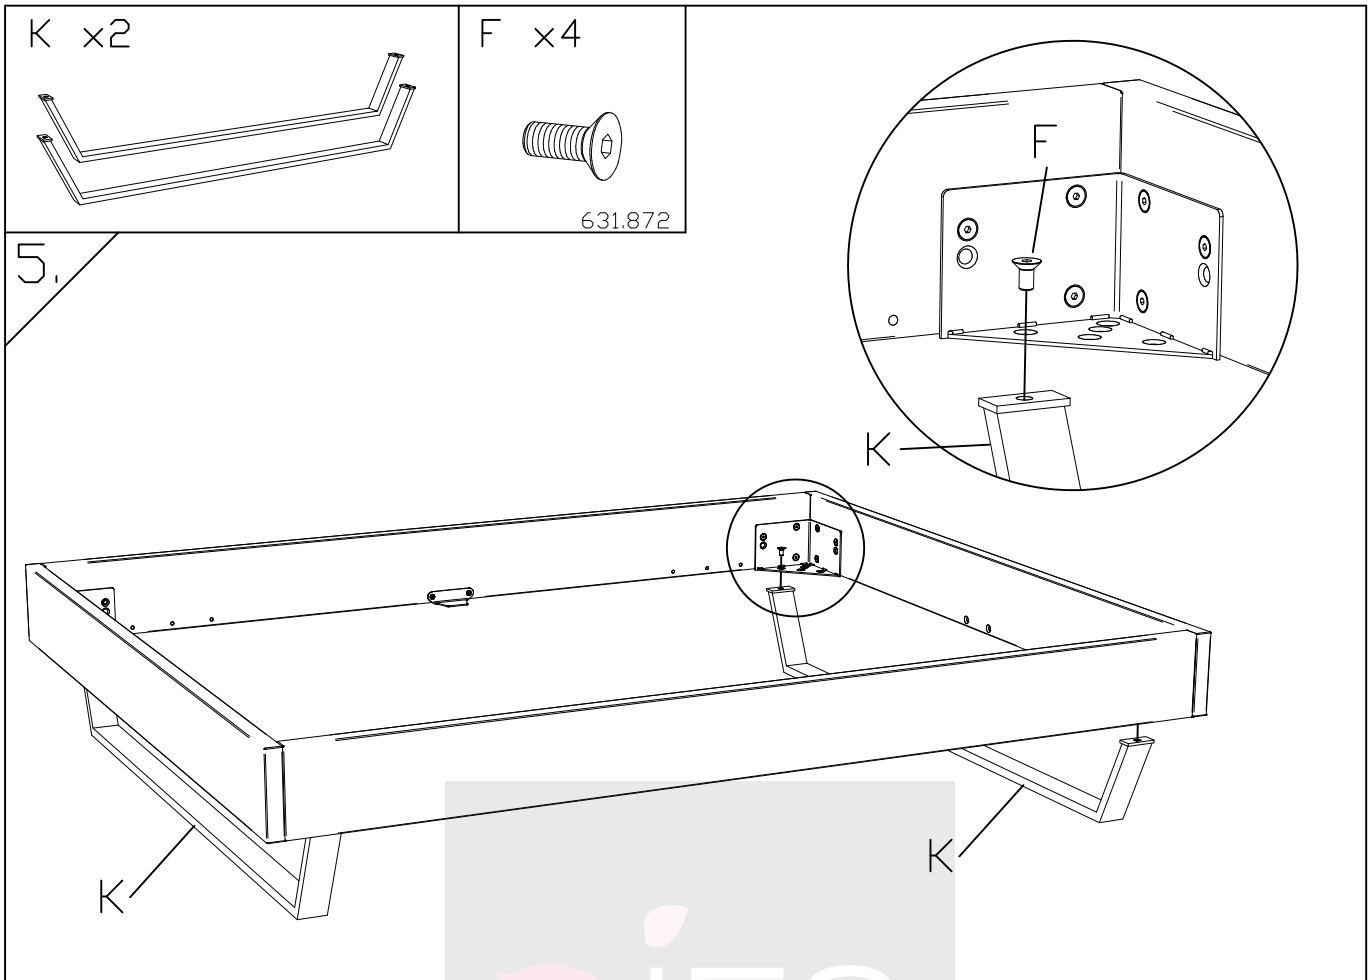

MONTAGEANLEITUNG
NOTICE DE MONTAGE
ASSEMBLY INSTRUCTION
ISTRUZIONE DI MONTAGGIO

Marola

Benötigte Werkzeuge – Outils Nécessaires – Tools Required – Attrezzi Necessari

09.08.2022

660.01264

<p>A x2</p> 	<p>B x2</p> 	<p>C x4</p> 	<p>D x4</p>  <p>630.104</p>		
<p>E x2</p>  <p>630.099</p>	<p>F x36</p>  <p>631.872</p>	<p>G x24</p>  <p>630.024</p>	<p>H x16</p>  <p>631.06600</p>	<p>I x16</p>  <p>631.06400</p>	<p>Z x1</p>  <p>631.100</p>

660.01264

zusätzlich bei Breiten ab 160cm
 additional for widths from 160cm
 à partir des dimensions 160cm
 a partire della misura 160cm

660.01264

zusätzlich bei Fushöhe 25cm
 additional for feed height 25cm
 en plus pour les hauteur de pieds 25cm
 supporti addizionali per piedi di 25cm

<p>L x2</p>  <p>790.023</p>	<p>M x2</p> 	<p>F x6</p>  <p>631.872</p>	<p>□ x2</p>  <p>793.290</p>
--	---	--	--

<p>P x2</p> 	<p>Q x3</p> <p>Left Middle Right</p> 	<p>R x3</p>  <p>790.006</p>	<p>S x4</p> <p>Ø5x25</p>  <p>631.32100</p>	<p>T x8</p>  <p>631.04200</p>	
<p>U x8</p>  <p>631.04100</p>	<p>V x2</p> <p>M8x25</p>  <p>631.10600</p>	<p>W x16</p> <p>Ø10x40</p>  <p>630.02700</p>	<p>X x12</p> <p>Ø5x25</p>  <p>631.16500</p>	<p>Y x3</p>  <p>630.76716</p>	<p>Z x1</p> <p>SW5</p>  <p>631.10000</p>