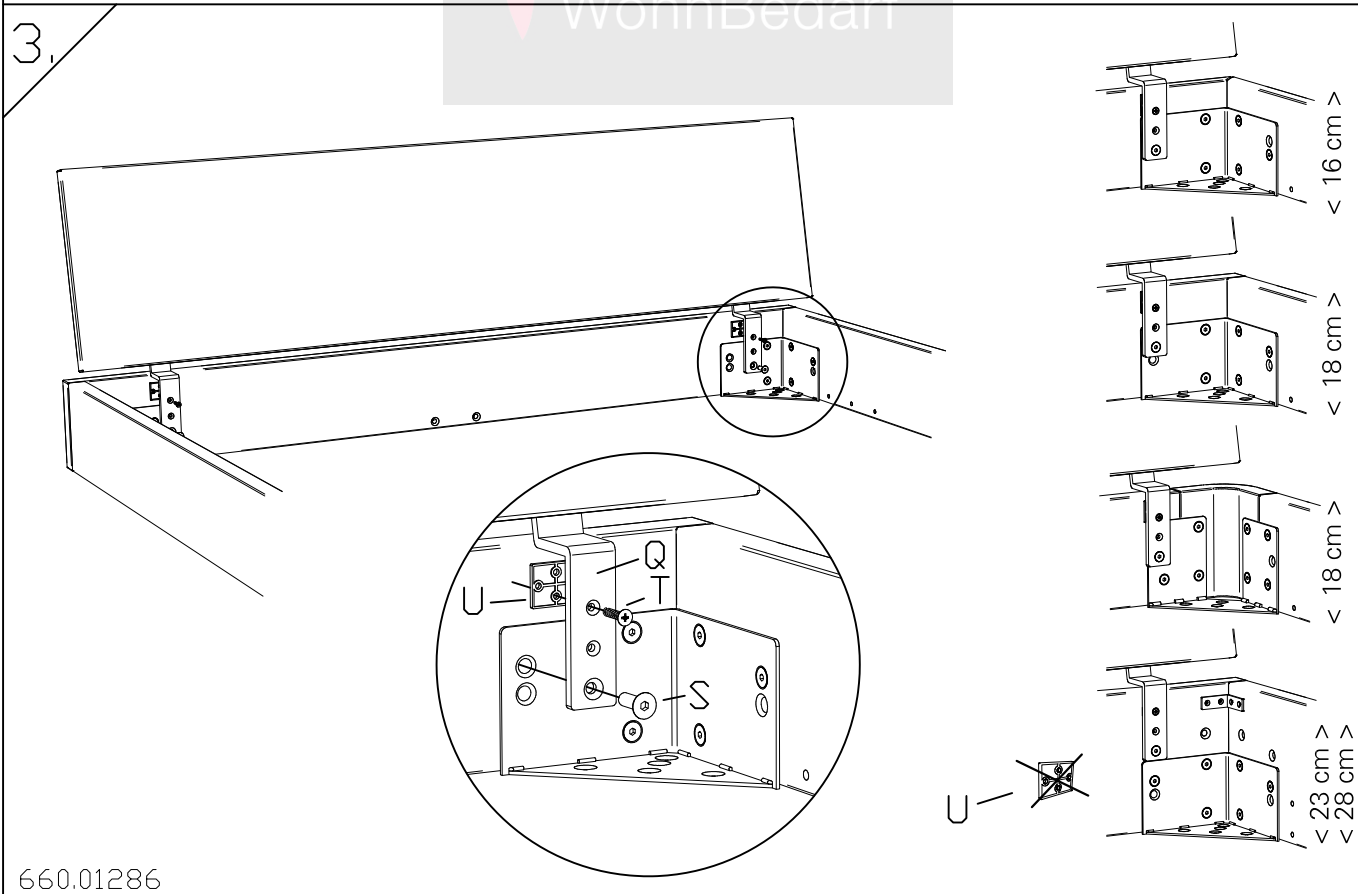

zusätzlich bei Breiten ab 160cm, Fusshöhe 20  
 additional for widths from 160cm, foot height 20  
 à partir des dimensions 160cm, Hauteur du pied 20  
 a partire della misura 160cm, Altezza del piede 20

660.01286

<p>P x1</p> 	<p>Q x2</p>  <p>790.006</p>	<p>R x4</p> <p>Ø5x25</p>  <p>631.16500</p>	<p>S x2</p> <p>M8x25</p>  <p>631.10600</p>	<p>T x2</p> <p>Ø5x25</p>  <p>631.32100</p>
---	--	---	---	---

660.01286