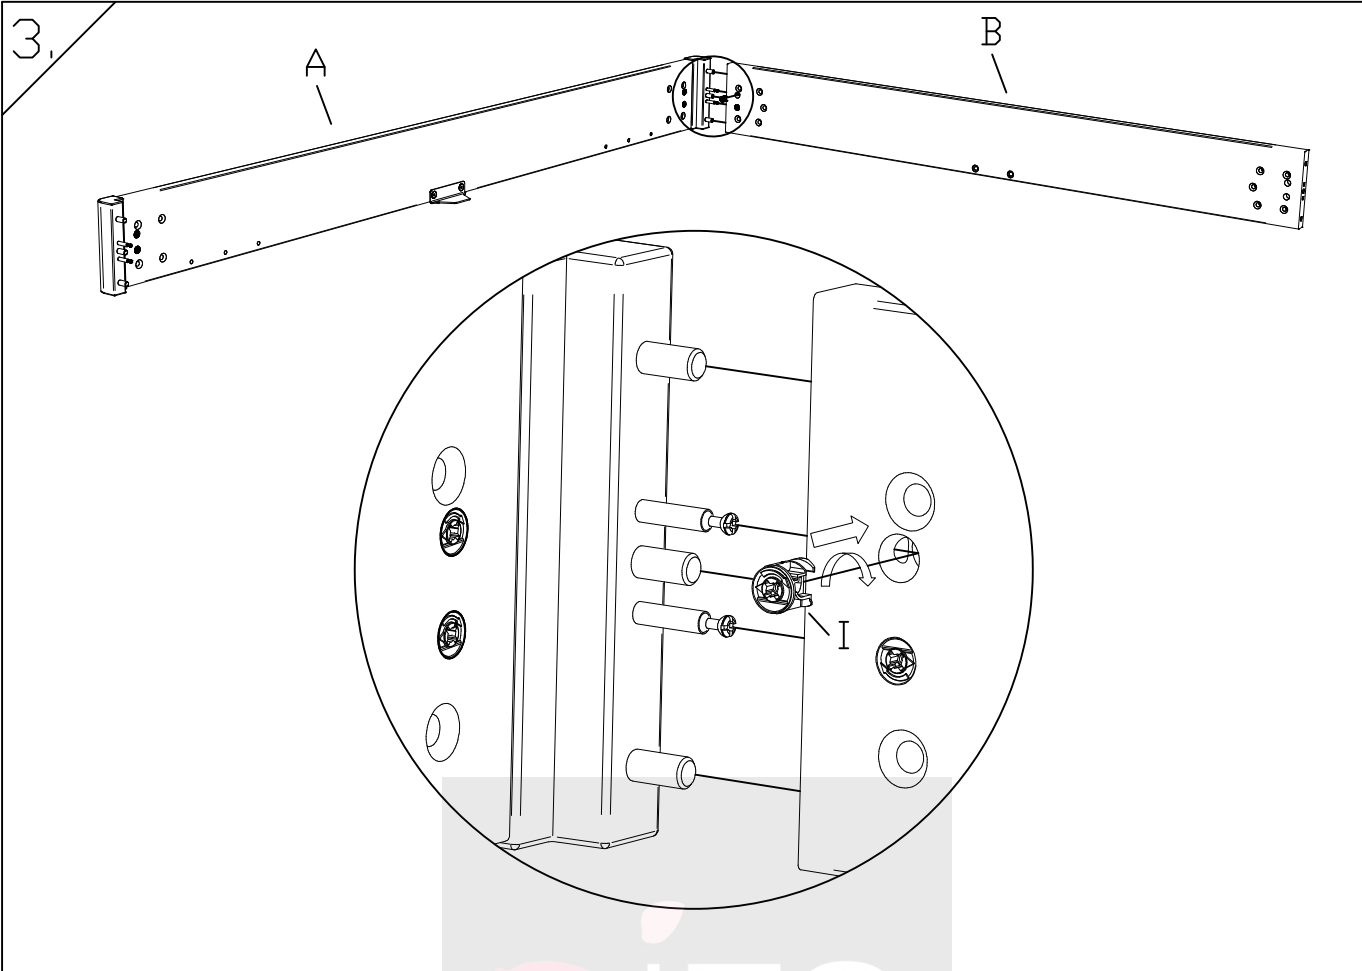

zusätzlich bei Breiten ab 160cm, Fusshöhe 20  
 additional for widths from 160cm, foot height 20  
 à partir des dimensions 160cm, Hauteur du pied 20  
 a partire della misura 160cm, Altezza del piede 20

660.01286

<p>P x1</p> 	<p>Q x2</p>  <p>790.006</p>	<p>R x4</p> <p>Ø5x25</p>  <p>631.16500</p>	<p>S x2</p> <p>M8x25</p>  <p>631.10600</p>	<p>T x2</p> <p>Ø5x25</p>  <p>631.32100</p>
---	--	---	---	---

660.01286