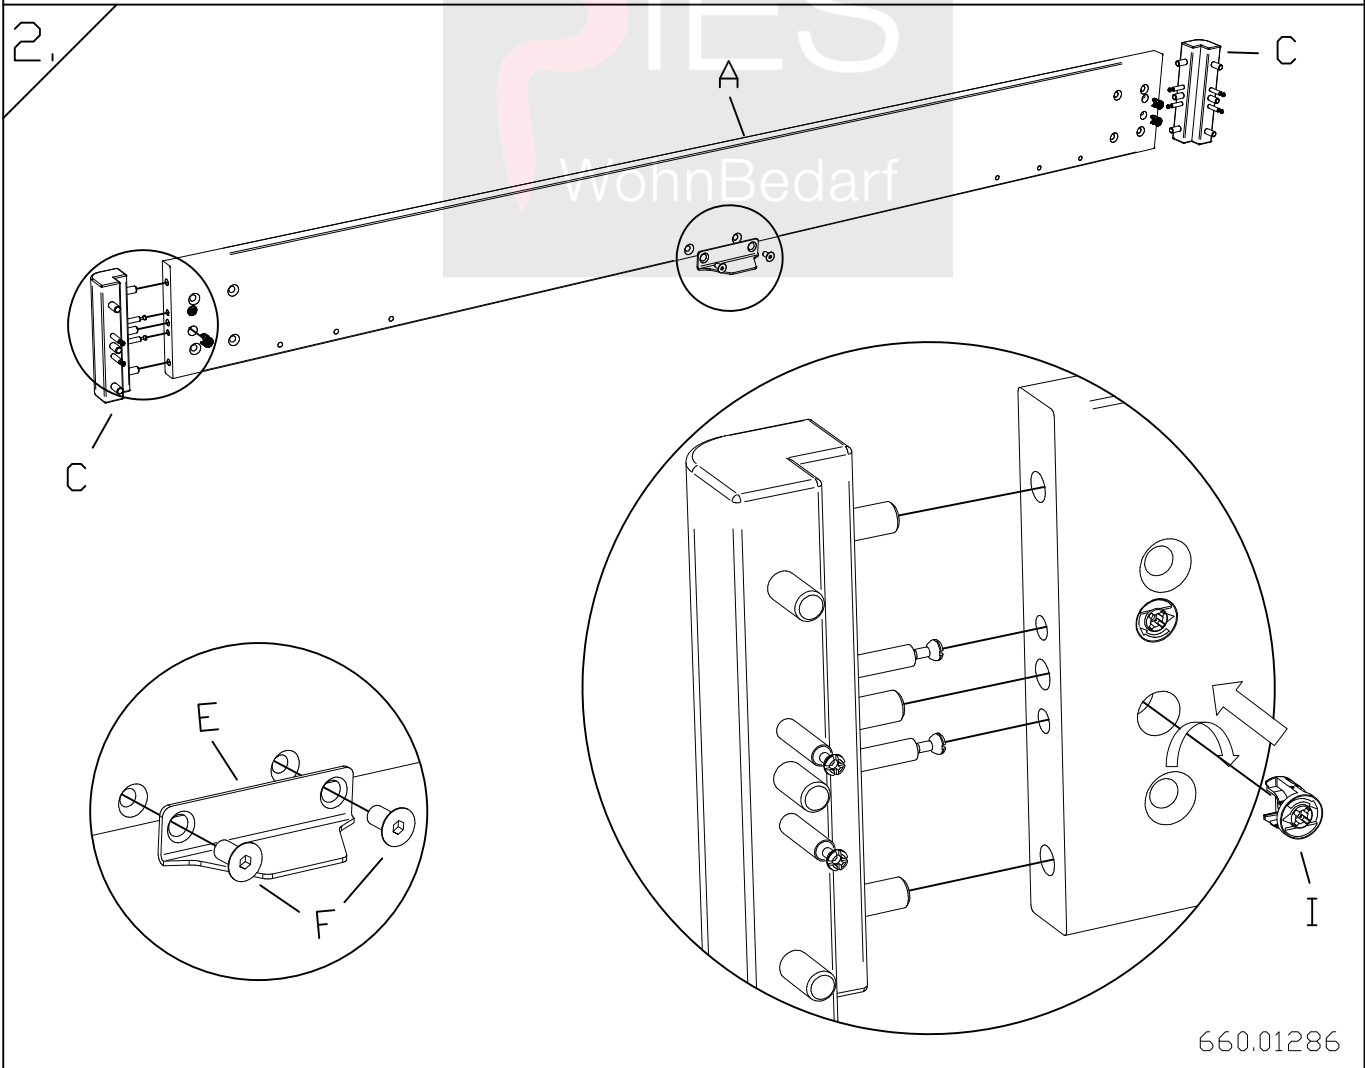

zusätzlich bei Breiten ab 160cm, Fusshöhe 20  
 additional for widths from 160cm, foot height 20  
 à partir des dimensions 160cm, Hauteur du pied 20  
 a partire della misura 160cm, Altezza del piede 20

660.01286

<p>P x1</p> 	<p>Q x2</p>  <p>790.006</p>	<p>R x4</p> <p>Ø5x25</p>  <p>631.16500</p>	<p>S x2</p> <p>M8x25</p>  <p>631.10600</p>	<p>T x2</p> <p>Ø5x25</p>  <p>631.32100</p>
---	--	---	---	---

660.01286