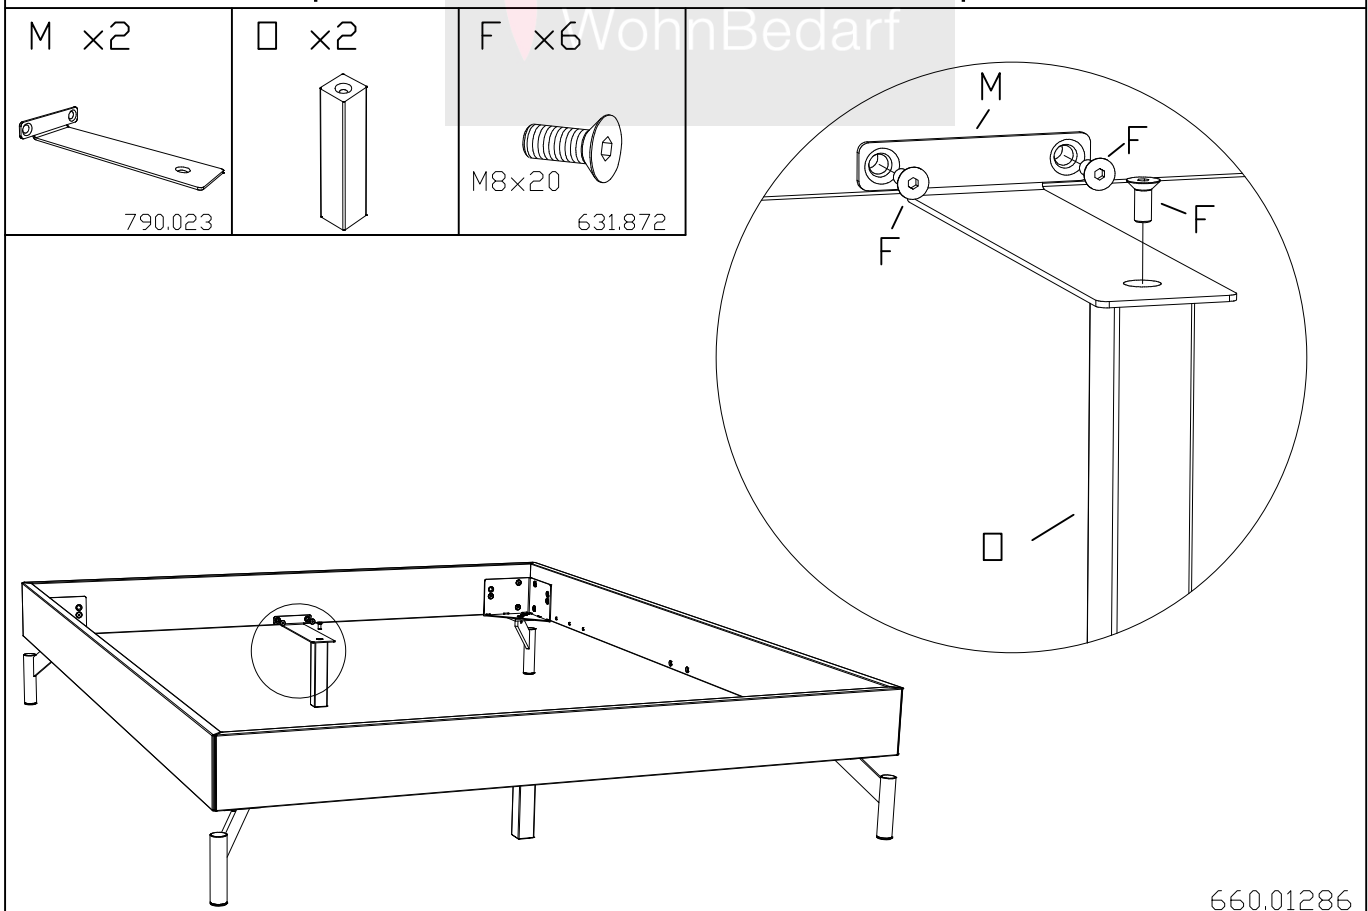

zusätzlich bei Breiten ab 160cm, Fusshöhe 20  
 additional for widths from 160cm, foot height 20  
 à partir des dimensions 160cm, Hauteur du pied 20  
 a partire della misura 160cm, Altezza del piede 20

660.01286

<p>P x1</p> 	<p>Q x2</p>  <p>790.006</p>	<p>R x4</p> <p>Ø5x25</p>  <p>631.16500</p>	<p>S x2</p> <p>M8x25</p>  <p>631.10600</p>	<p>T x2</p> <p>Ø5x25</p>  <p>631.32100</p>
---	--	---	---	---

660.01286