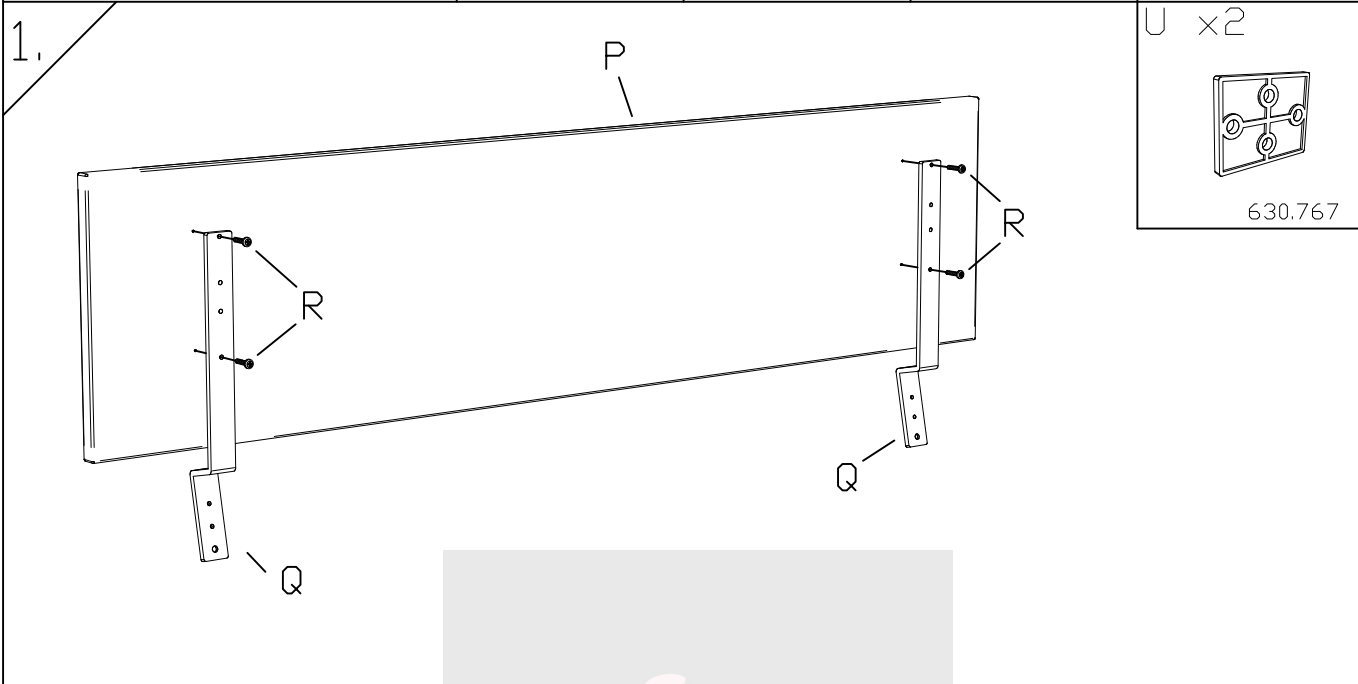

zusätzlich bei Breiten ab 160cm, Fusshöhe 20  
 additional for widths from 160cm, foot height 20  
 à partir des dimensions 160cm, Hauteur du pied 20  
 a partire della misura 160cm, Altezza del piede 20

660.01286

<p>P x1</p> 	<p>Q x2</p>  <p>790.006</p>	<p>R x4</p> <p>Ø5x25</p>  <p>631.16500</p>	<p>S x2</p> <p>M8x25</p>  <p>631.10600</p>	<p>T x2</p> <p>Ø5x25</p>  <p>631.32100</p>
---	--	---	---	---

660.01286