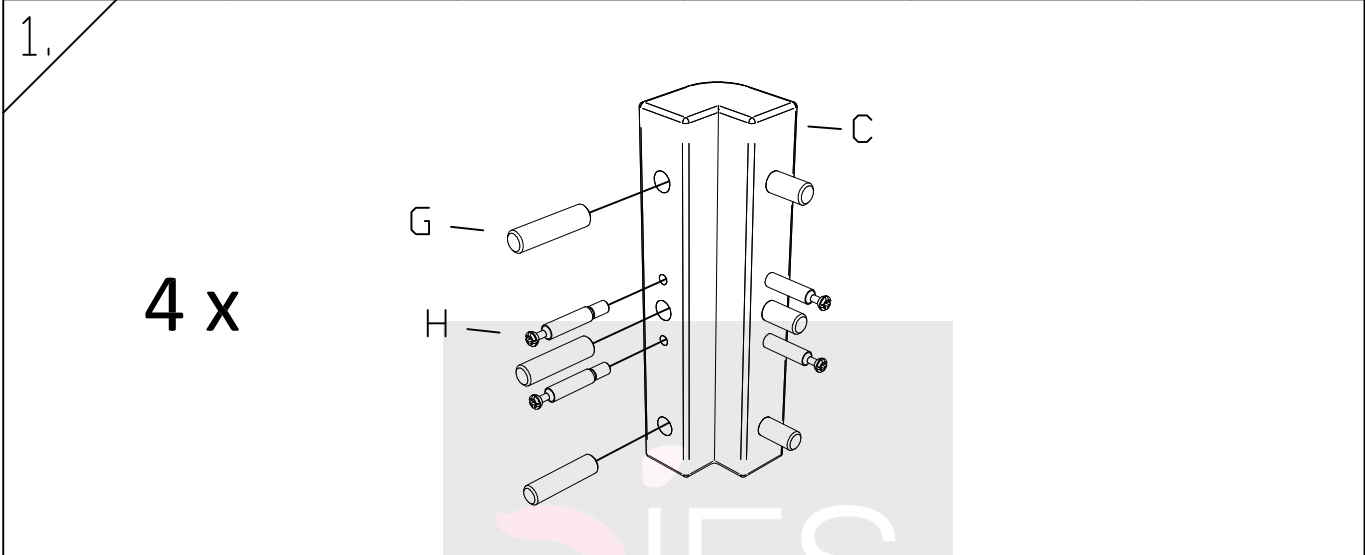

zusätzlich bei Breiten ab 160cm, Fusshöhe 20  
 additional for widths from 160cm, foot height 20  
 à partir des dimensions 160cm, Hauteur du pied 20  
 a partire della misura 160cm, Altezza del piede 20

660.01286

<p>P x1</p> 	<p>Q x2</p>  <p>790.006</p>	<p>R x4</p> <p>Ø5x25</p>  <p>631.16500</p>	<p>S x2</p> <p>M8x25</p>  <p>631.10600</p>	<p>T x2</p> <p>Ø5x25</p>  <p>631.32100</p>
---	--	---	---	---

660.01286