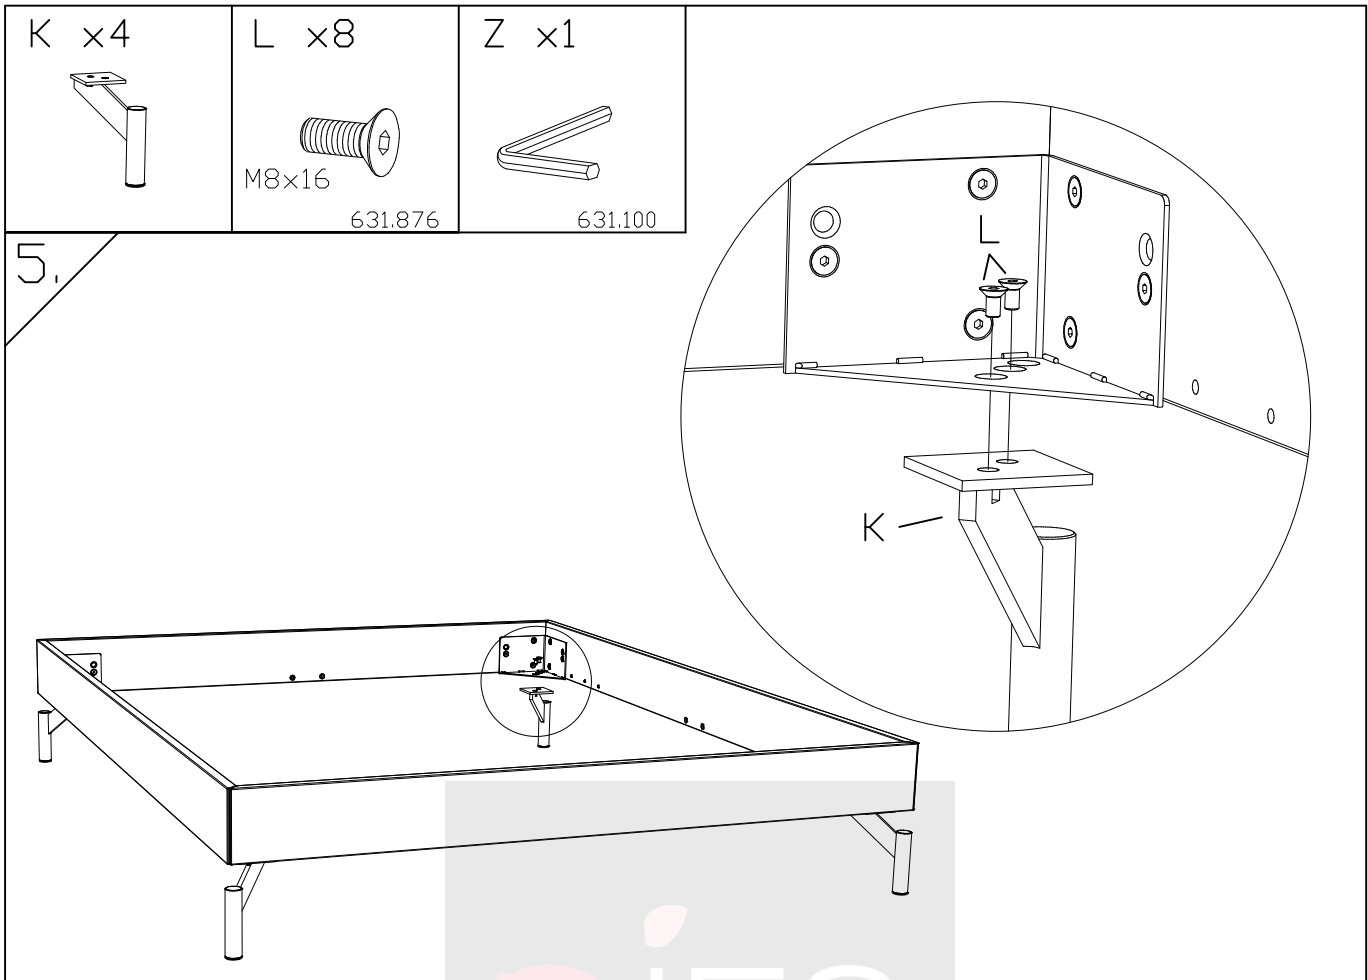

zusätzlich bei Breiten ab 160cm, Fusshöhe 20  
 additional for widths from 160cm, foot height 20  
 à partir des dimensions 160cm, Hauteur du pied 20  
 a partire della misura 160cm, Altezza del piede 20

660.01286

<p>P x1</p> 	<p>Q x2</p>  <p>790.006</p>	<p>R x4</p> <p>Ø5x25</p>  <p>631.16500</p>	<p>S x2</p> <p>M8x25</p>  <p>631.10600</p>	<p>T x2</p> <p>Ø5x25</p>  <p>631.32100</p>
---	--	---	---	---

660.01286