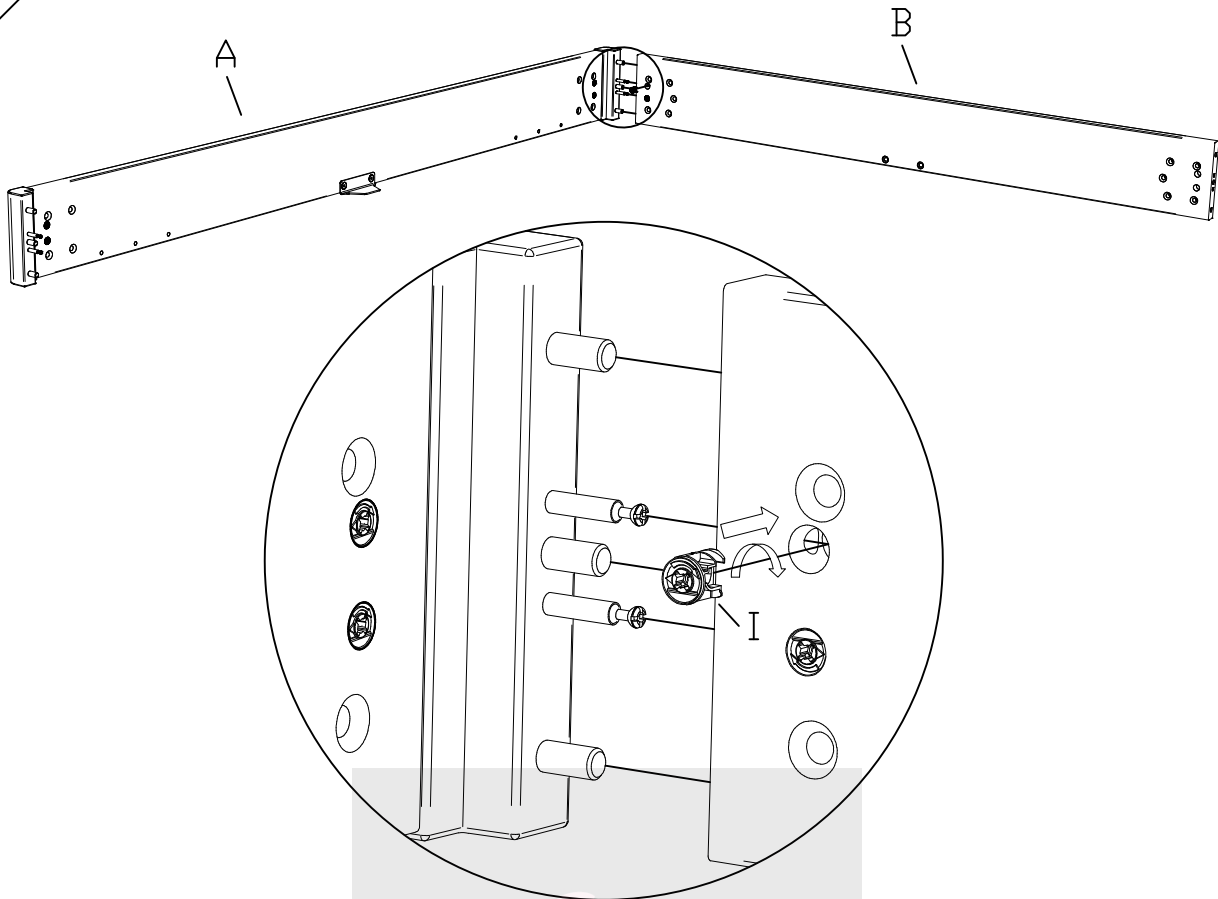

3.

4.

660.01272

zusätzlich bei Breiten ab 160cm, Fusshöhe 20  
 additional for widths from 160cm, foot height 20  
 à partir des dimensions 160cm, Hauteur du pied 20  
 a partire della misura 160cm, Altezza del piede 20

660.01272

<p>P x1</p> 	<p>Q x2</p>  <p>790.006</p>	<p>R x4</p> <p>Ø5x25</p>  <p>631.16500</p>	<p>S x2</p> <p>M8x25</p>  <p>631.10600</p>	<p>T x2</p> <p>Ø5x25</p>  <p>631.32100</p>
---	--	---	---	---