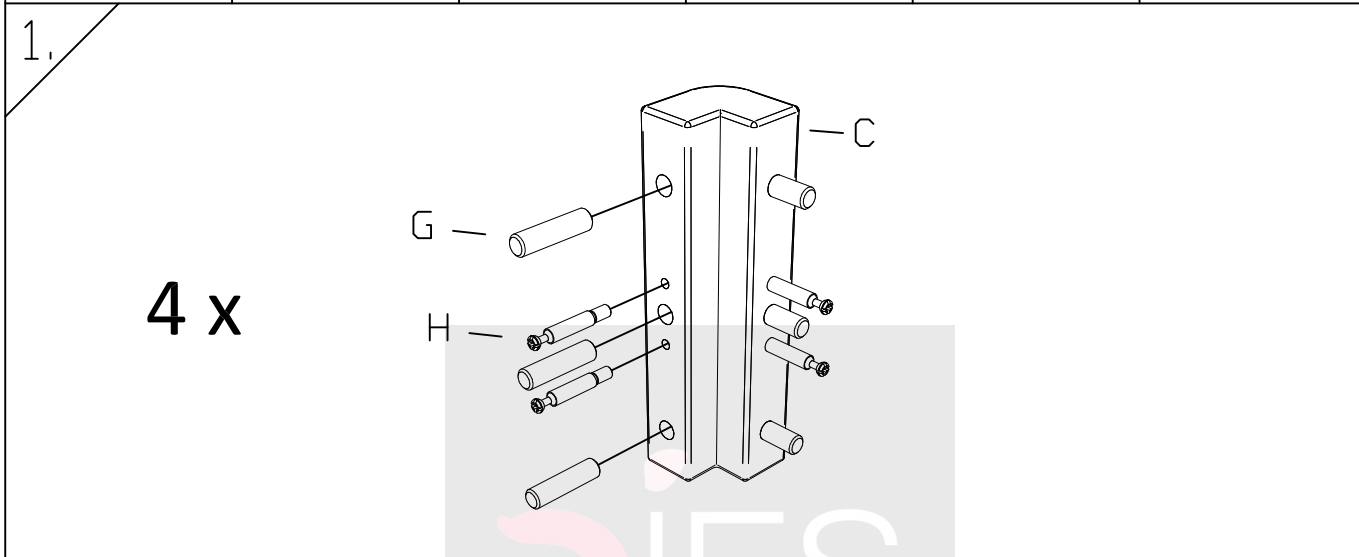

3.

4.

660.01272

zusätzlich bei Breiten ab 160cm, Fusshöhe 20  
 additional for widths from 160cm, foot height 20  
 à partir des dimensions 160cm, Hauteur du pied 20  
 a partire della misura 160cm, Altezza del piede 20

660.01272

<p>P x1</p> 	<p>Q x2</p>  <p>790.006</p>	<p>R x4</p> <p>Ø5x25</p>  <p>631.16500</p>	<p>S x2</p> <p>M8x25</p>  <p>631.10600</p>	<p>T x2</p> <p>Ø5x25</p>  <p>631.32100</p>
---	--	---	---	---