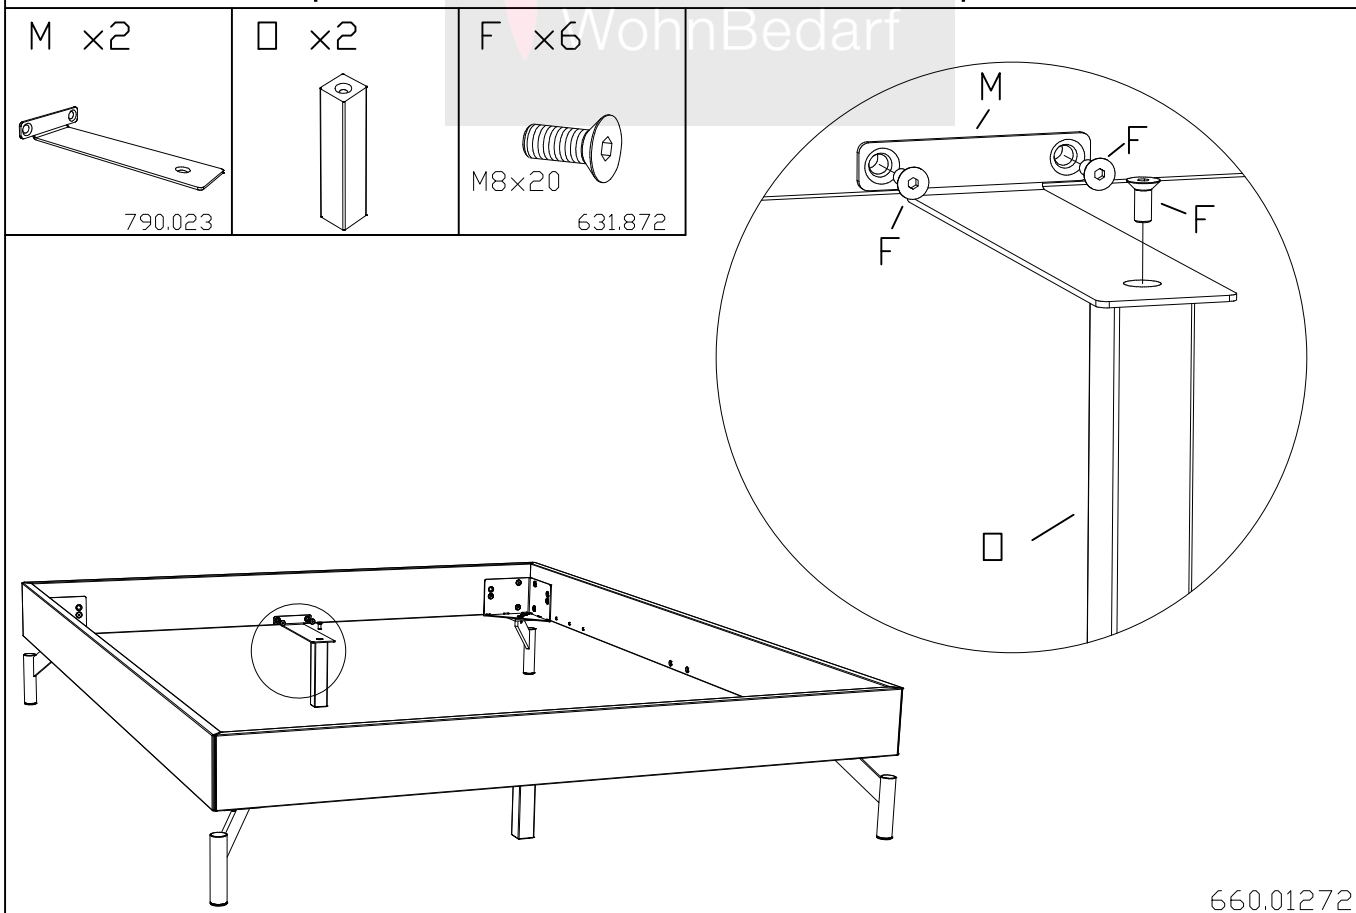

3.

4.

660.01272

zusätzlich bei Breiten ab 160cm, Fusshöhe 20  
 additional for widths from 160cm, foot height 20  
 à partir des dimensions 160cm, Hauteur du pied 20  
 a partire della misura 160cm, Altezza del piede 20

660.01272

<p>P x1</p> 	<p>Q x2</p>  <p>790.006</p>	<p>R x4</p> <p>Ø5x25</p>  <p>631.16500</p>	<p>S x2</p> <p>M8x25</p>  <p>631.10600</p>	<p>T x2</p> <p>Ø5x25</p>  <p>631.32100</p>
---	--	---	---	---