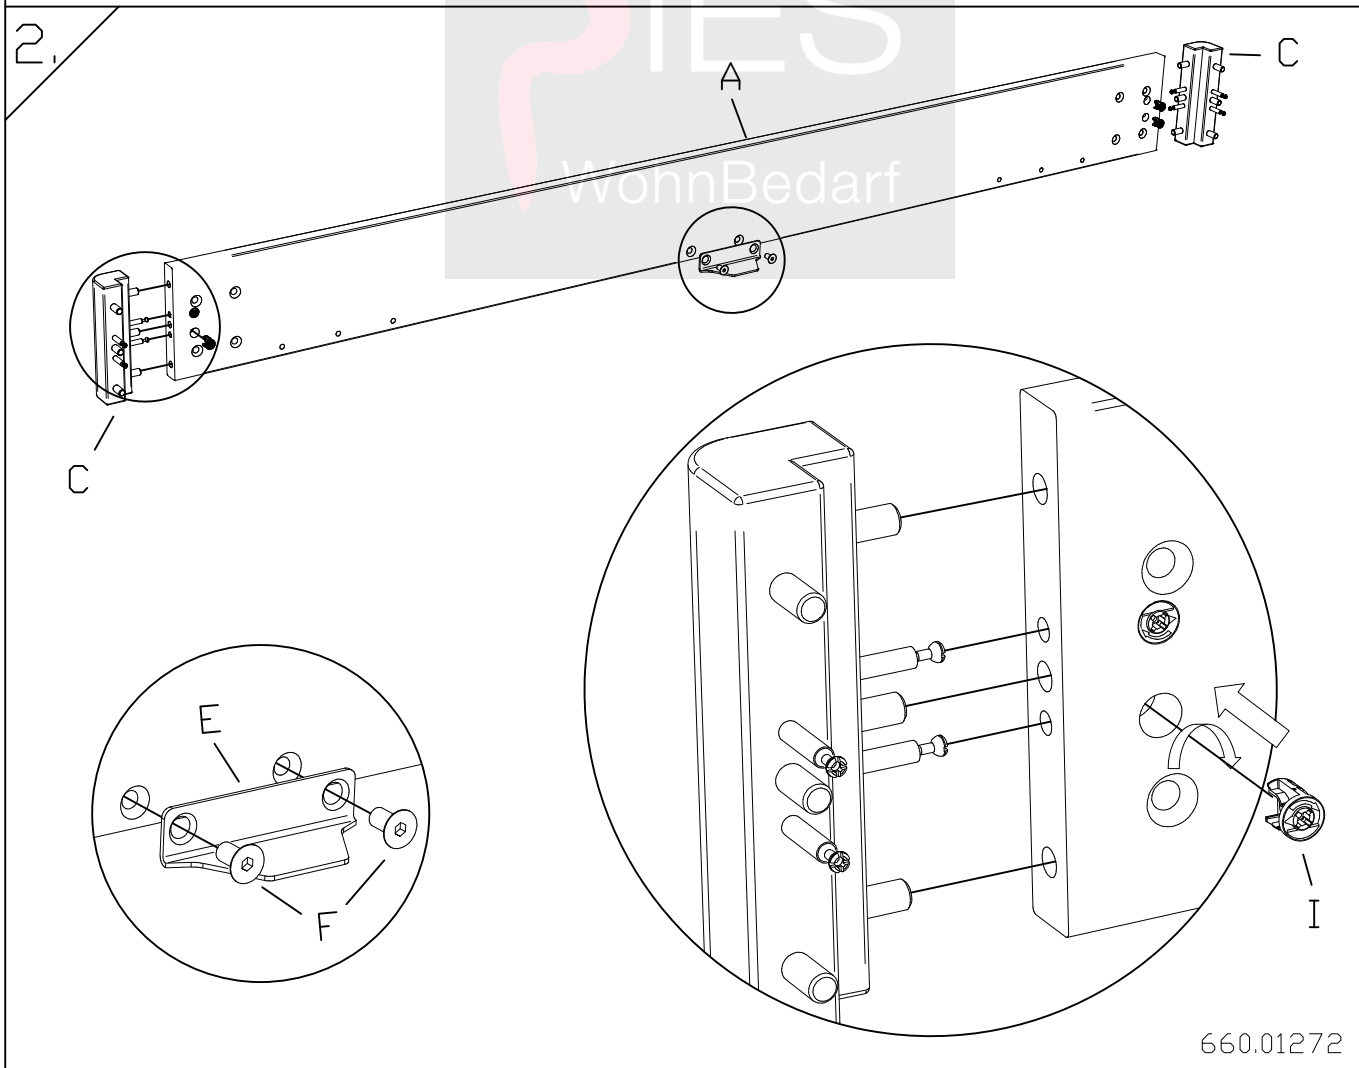

3.

4.

660.01272

zusätzlich bei Breiten ab 160cm, Fusshöhe 20  
 additional for widths from 160cm, foot height 20  
 à partir des dimensions 160cm, Hauteur du pied 20  
 a partire della misura 160cm, Altezza del piede 20

660.01272

<p>P x1</p> 	<p>Q x2</p>  <p>790.006</p>	<p>R x4</p> <p>Ø5x25</p>  <p>631.16500</p>	<p>S x2</p> <p>M8x25</p>  <p>631.10600</p>	<p>T x2</p> <p>Ø5x25</p>  <p>631.32100</p>
---	--	---	---	---