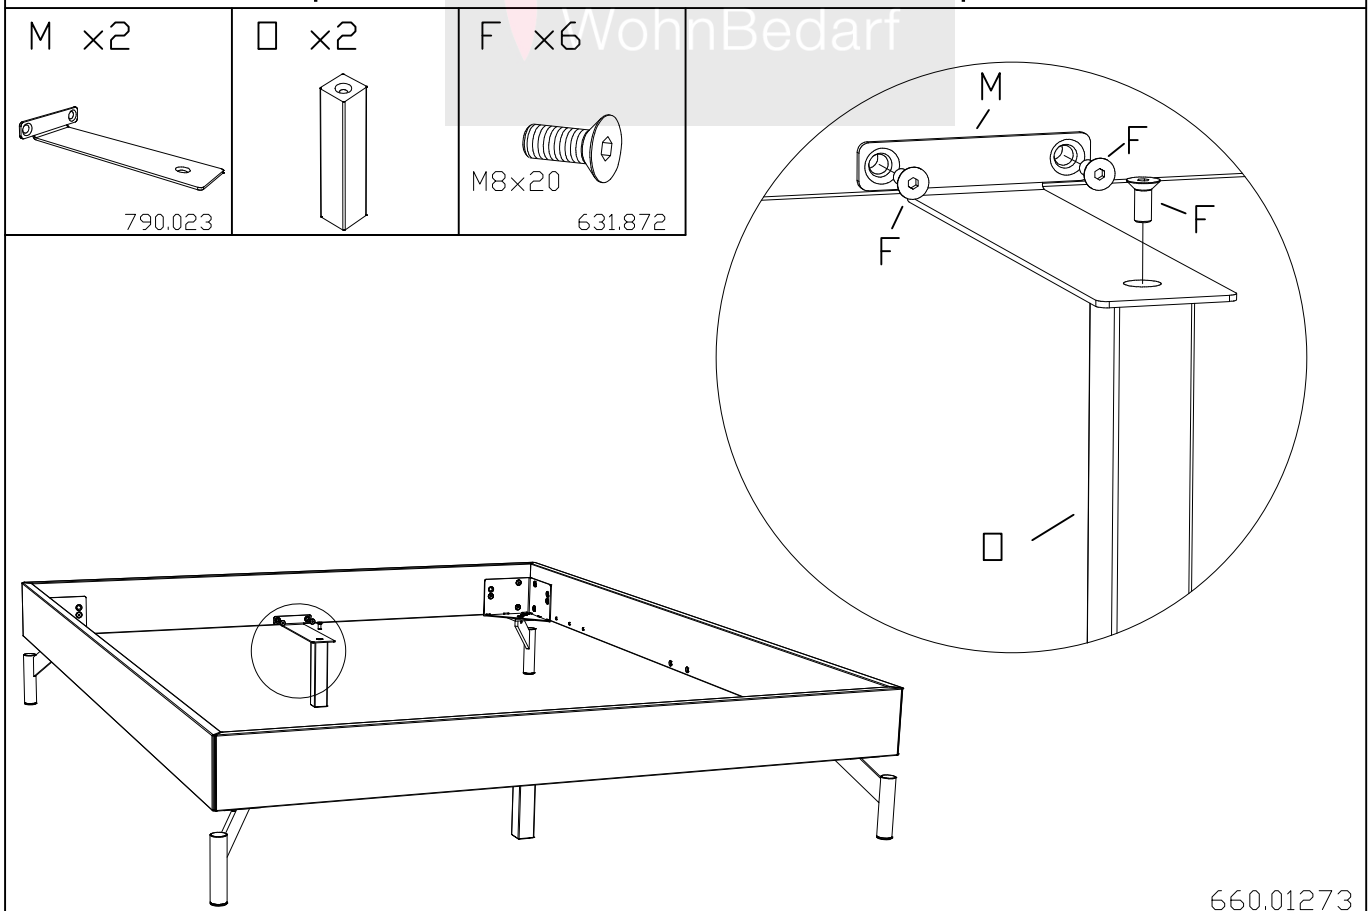

zusätzlich bei Breiten ab 160cm, Fusshöhe 20  
 additional for widths from 160cm, foot height 20  
 à partir des dimensions 160cm, Hauteur du pied 20  
 a partire della misura 160cm, Altezza del piede 20

660.01273

<p>P x1</p> 	<p>Q x2</p>  <p>790.006</p>	<p>R x4 Ø5x25</p>  <p>631.16500</p>	<p>S x2 M8x25</p>  <p>631.10600</p>	<p>T x2 Ø5x25</p>  <p>631.32100</p>
-----------------------------------------------------------------------------------------------	--------------------------------------------------------------------------------------------------------------	--------------------------------------------------------------------------------------------------------------------------	----------------------------------------------------------------------------------------------------------------------------	----------------------------------------------------------------------------------------------------------------------------