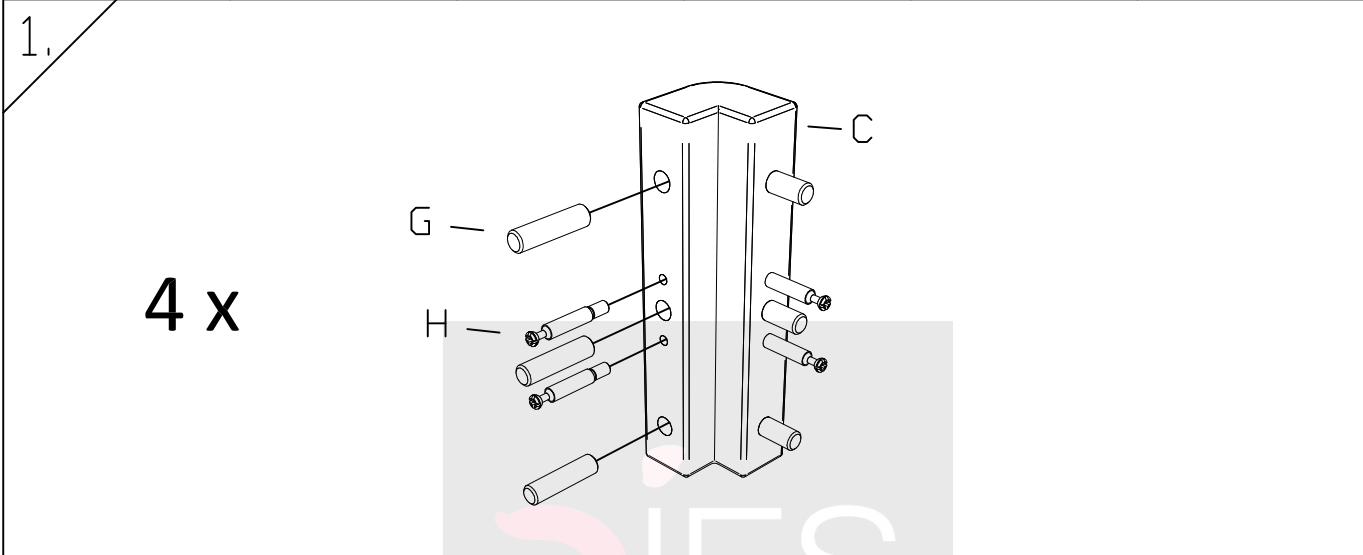

# Albinia

Benötigte Werkzeuge – Outils Nécessaires – Tools Required – Attrezzi Necessari

26.10.2022

660.01273

<p>A x2</p> 	<p>B x2</p> 	<p>C x4</p> 	<p>D x4</p>  <p>630.104</p>		
<p>E x2</p>  <p>630.099</p>	<p>F x36</p>  <p>631.872</p>	<p>G x24</p>  <p>630.024</p>	<p>H x16</p>  <p>631.06600</p>	<p>I x16</p>  <p>631.06400</p>	<p>Z x1</p>  <p>631.100</p>

zusätzlich bei Breiten ab 160cm, Fusshöhe 20  
 additional for widths from 160cm, foot height 20  
 à partir des dimensions 160cm, Hauteur du pied 20  
 a partire della misura 160cm, Altezza del piede 20

660.01273

<p>P x1</p> 	<p>Q x2</p>  <p>790.006</p>	<p>R x4 Ø5x25</p>  <p>631.16500</p>	<p>S x2 M8x25</p>  <p>631.10600</p>	<p>T x2 Ø5x25</p>  <p>631.32100</p>
-----------------------------------------------------------------------------------------------	--------------------------------------------------------------------------------------------------------------	--------------------------------------------------------------------------------------------------------------------------	----------------------------------------------------------------------------------------------------------------------------	----------------------------------------------------------------------------------------------------------------------------