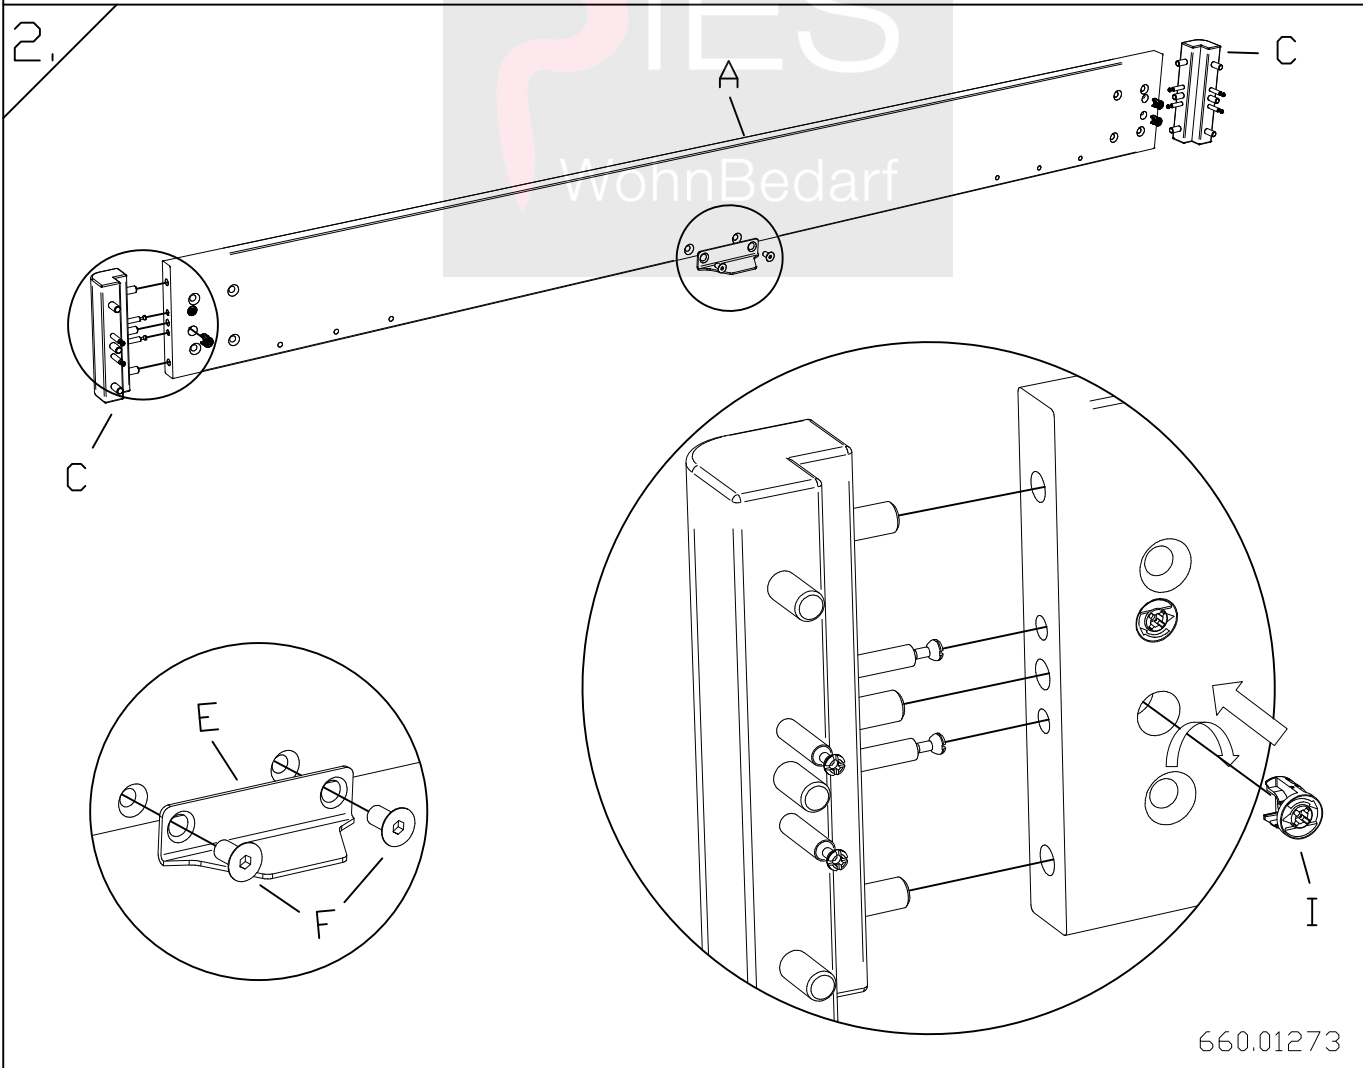

zusätzlich bei Breiten ab 160cm, Fusshöhe 20  
 additional for widths from 160cm, foot height 20  
 à partir des dimensions 160cm, Hauteur du pied 20  
 a partire della misura 160cm, Altezza del piede 20

660.01273

<p>P x1</p> 	<p>Q x2</p>  <p>790.006</p>	<p>R x4 Ø5x25</p>  <p>631.16500</p>	<p>S x2 M8x25</p>  <p>631.10600</p>	<p>T x2 Ø5x25</p>  <p>631.32100</p>
-----------------------------------------------------------------------------------------------	--------------------------------------------------------------------------------------------------------------	--------------------------------------------------------------------------------------------------------------------------	----------------------------------------------------------------------------------------------------------------------------	----------------------------------------------------------------------------------------------------------------------------