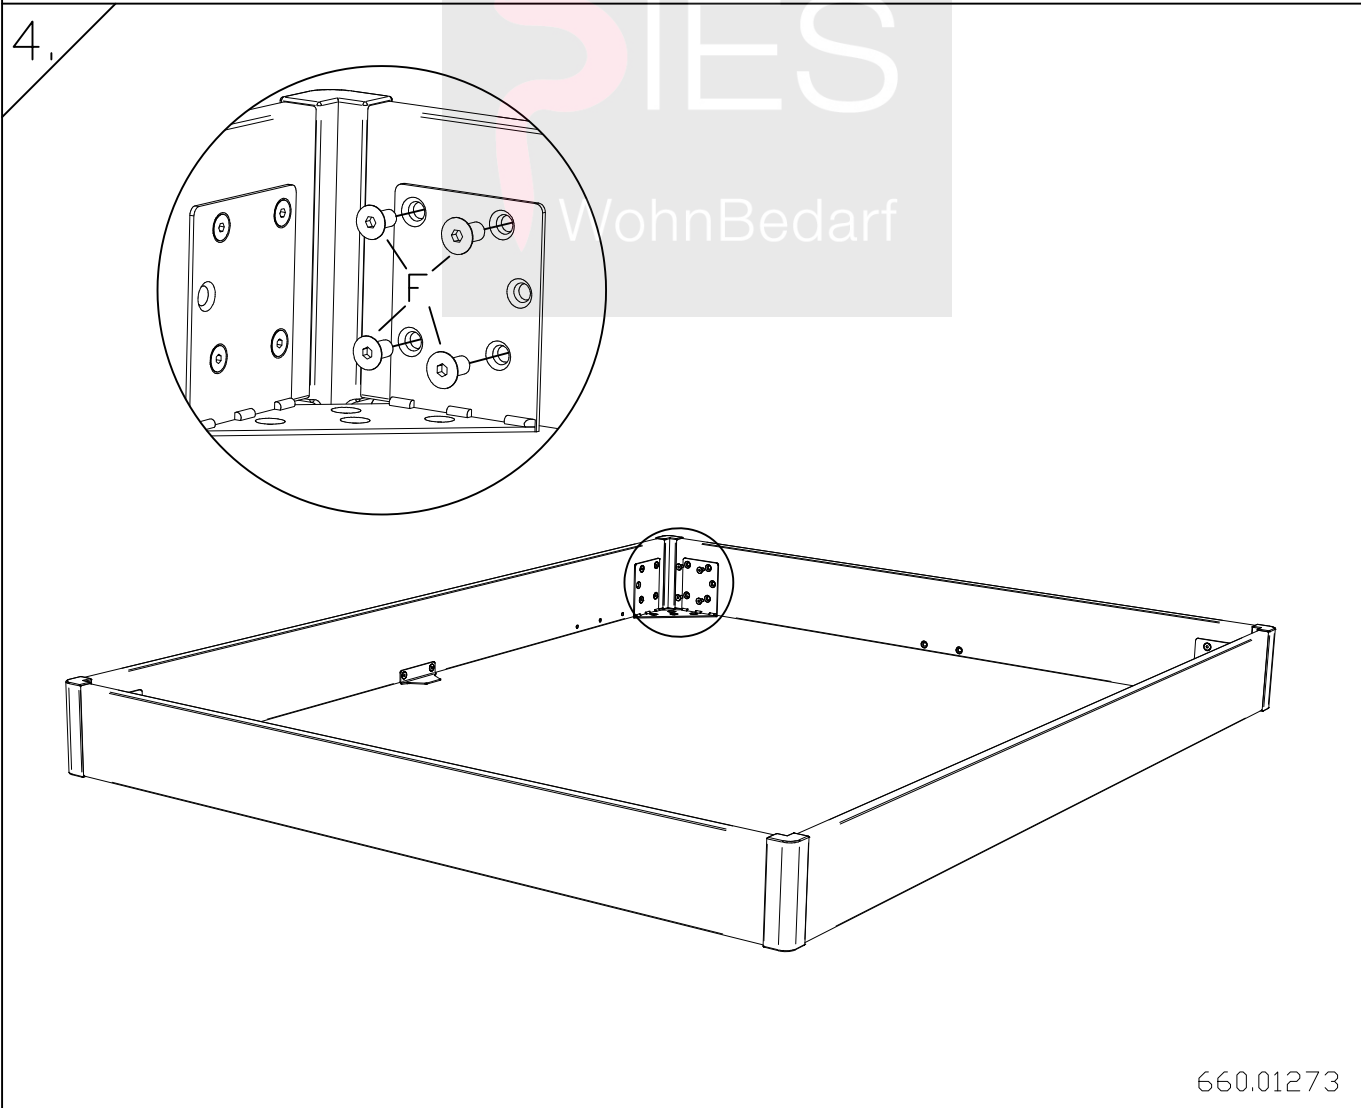

zusätzlich bei Breiten ab 160cm, Fusshöhe 20  
 additional for widths from 160cm, foot height 20  
 à partir des dimensions 160cm, Hauteur du pied 20  
 a partire della misura 160cm, Altezza del piede 20

660.01273

<p>P x1</p> 	<p>Q x2</p>  <p>790.006</p>	<p>R x4 Ø5x25</p>  <p>631.16500</p>	<p>S x2 M8x25</p>  <p>631.10600</p>	<p>T x2 Ø5x25</p>  <p>631.32100</p>
-----------------------------------------------------------------------------------------------	--------------------------------------------------------------------------------------------------------------	--------------------------------------------------------------------------------------------------------------------------	----------------------------------------------------------------------------------------------------------------------------	----------------------------------------------------------------------------------------------------------------------------