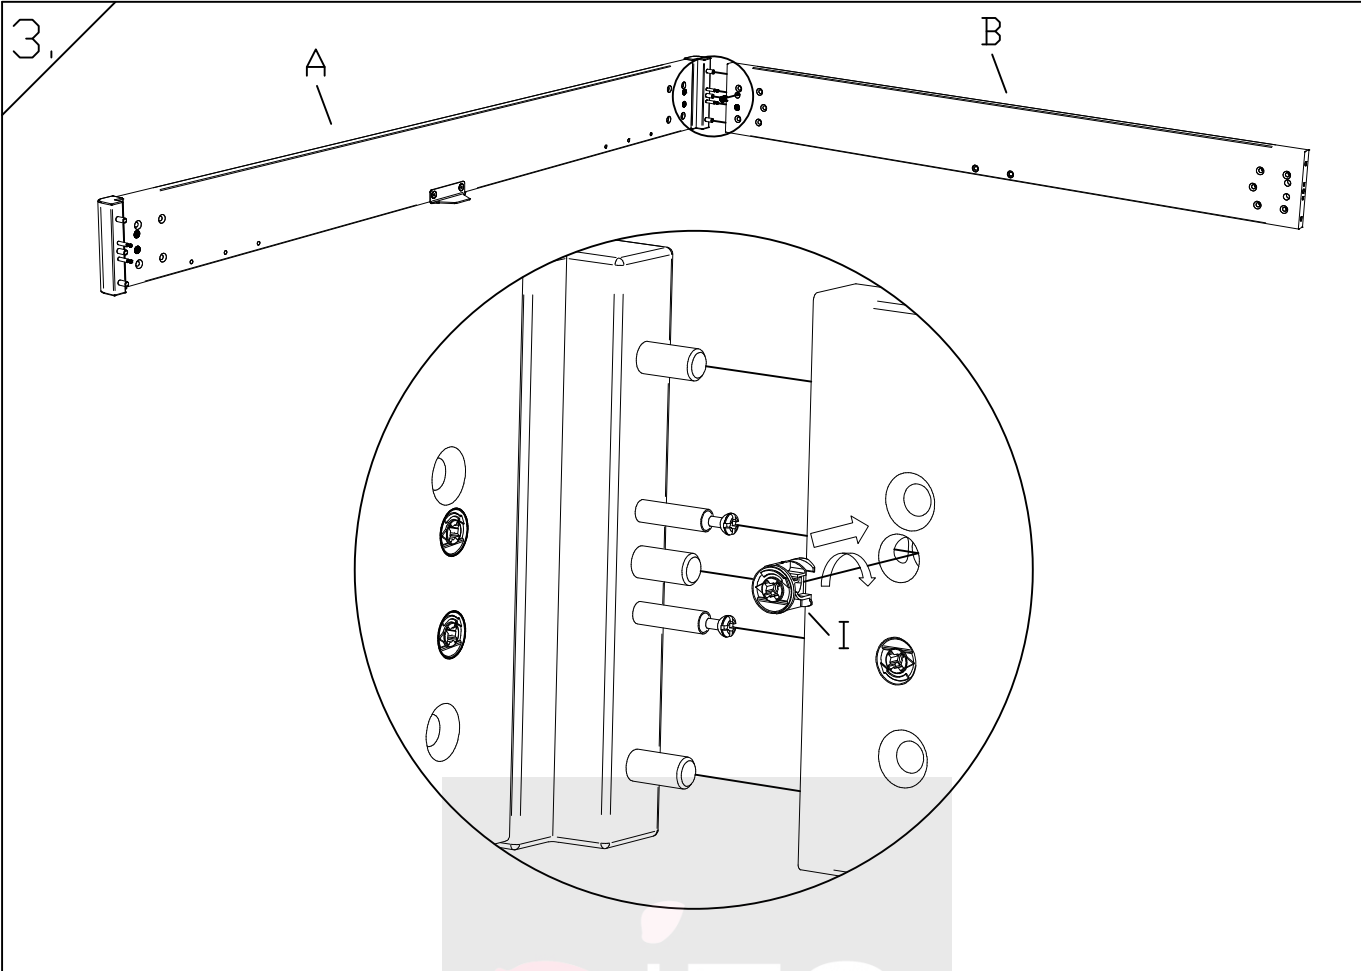

zusätzlich bei Breiten ab 160cm, Fusshöhe 20  
 additional for widths from 160cm, foot height 20  
 à partir des dimensions 160cm, Hauteur du pied 20  
 a partire della misura 160cm, Altezza del piede 20

660.01273

<p>P x1</p> 	<p>Q x2</p>  <p>790.006</p>	<p>R x4 Ø5x25</p>  <p>631.16500</p>	<p>S x2 M8x25</p>  <p>631.10600</p>	<p>T x2 Ø5x25</p>  <p>631.32100</p>
-----------------------------------------------------------------------------------------------	--------------------------------------------------------------------------------------------------------------	--------------------------------------------------------------------------------------------------------------------------	----------------------------------------------------------------------------------------------------------------------------	----------------------------------------------------------------------------------------------------------------------------