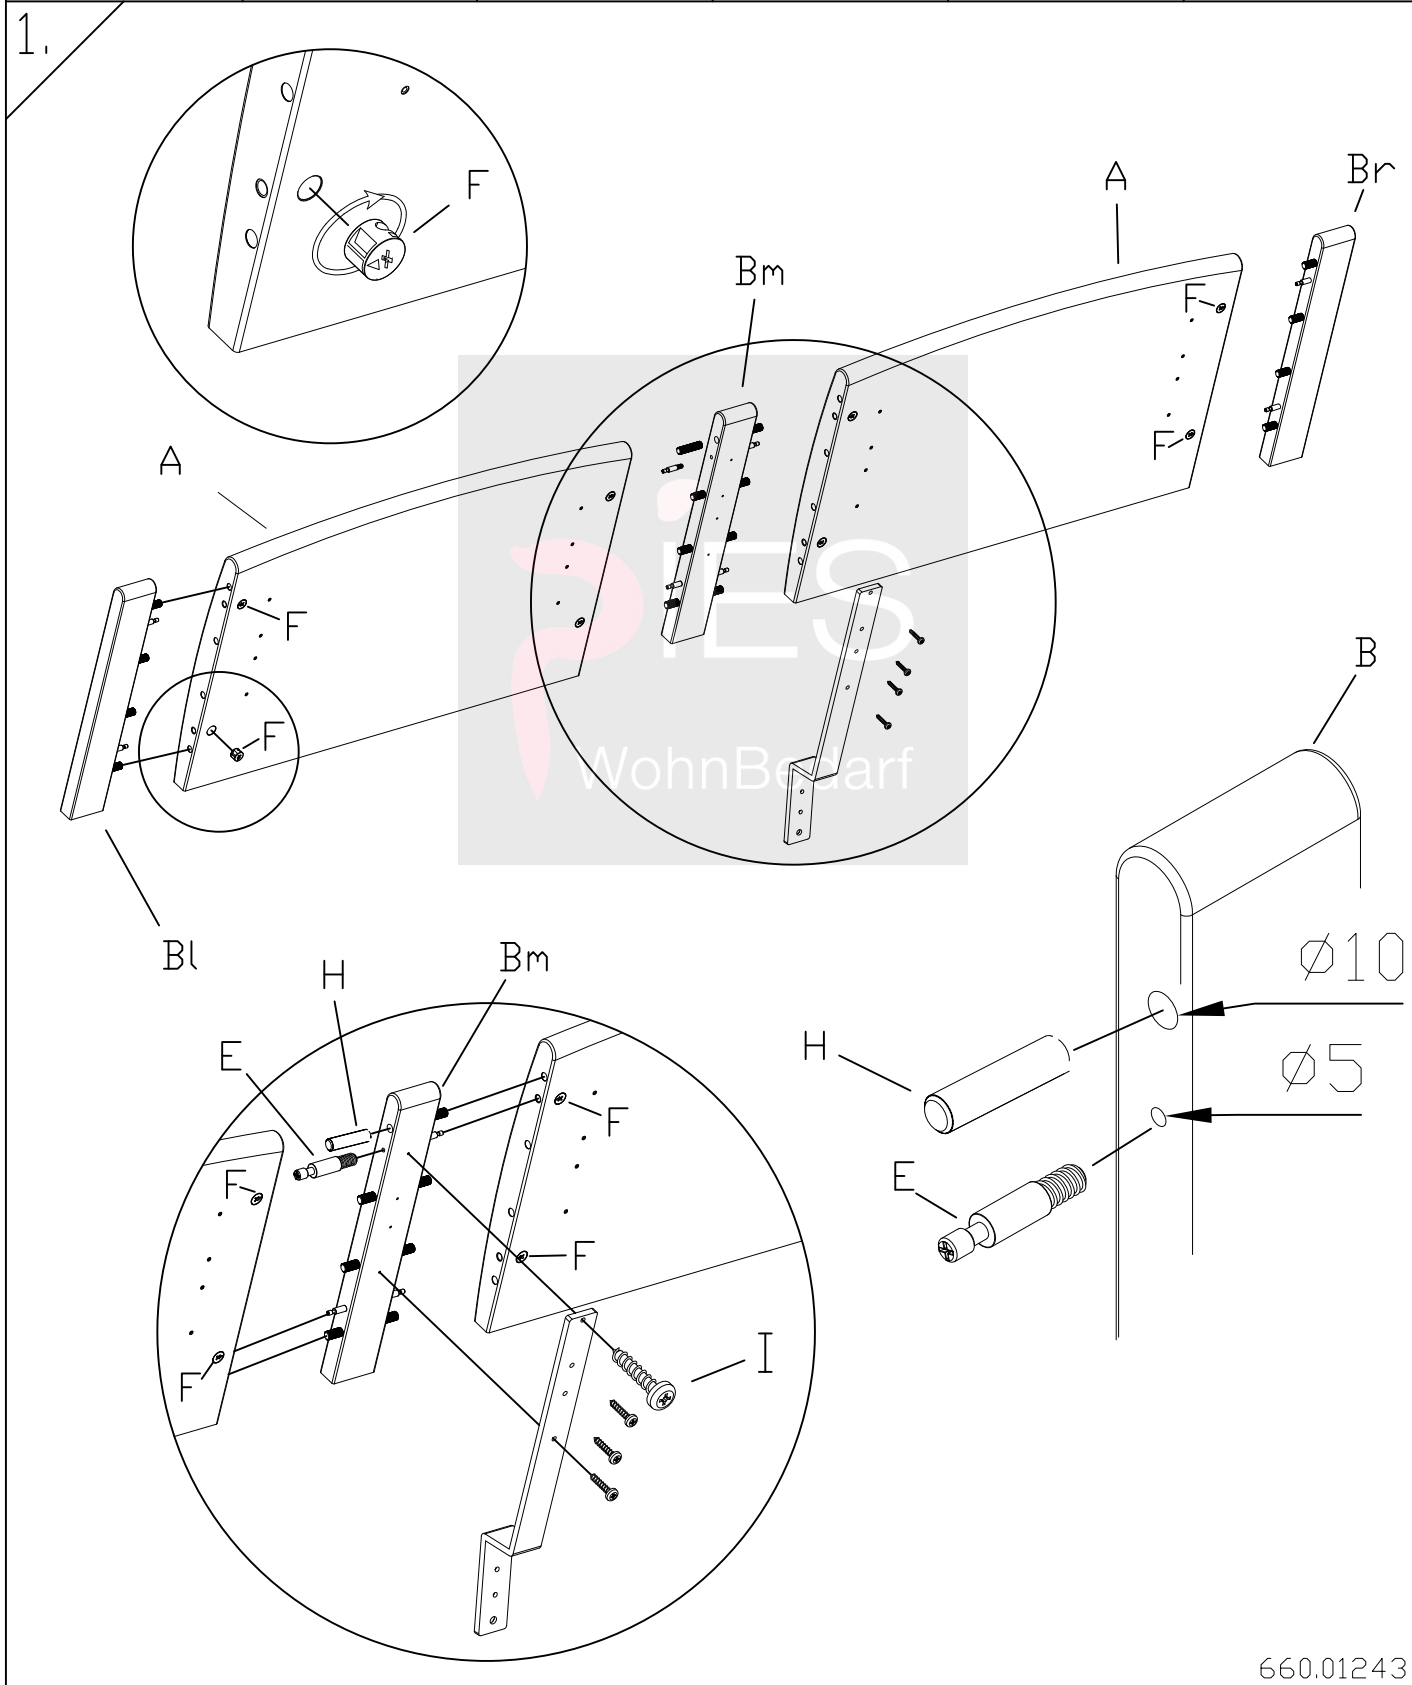

MONTAGEANLEITUNG  
NOTICE DE MONTAGE  
ASSEMBLY INSTRUCTION  
ISTRUZIONE DI MONTAGGIO

Benötigte Werkzeuge – Outils Nécessaires – Tools Required – Attrezzi Necessari

<p>A x2</p> 	<p>B x3</p> <p>Left Middle Right</p> 	<p>C x3</p>  <p>790.010</p>	<p>D x4</p>  <p>631.32100</p>	<p>E x8</p>  <p>631.04200</p>	
<p>F x8</p>  <p>631.04100</p>	<p>G x2</p>  <p>631.10600</p>	<p>H x16</p> <p>Ø10x40</p>  <p>630.02700</p>	<p>I x12</p>  <p>631.16500</p>	<p>J x2</p>  <p>630.76716</p>	<p>K x1</p> <p>SW5</p>  <p>631.10000</p>