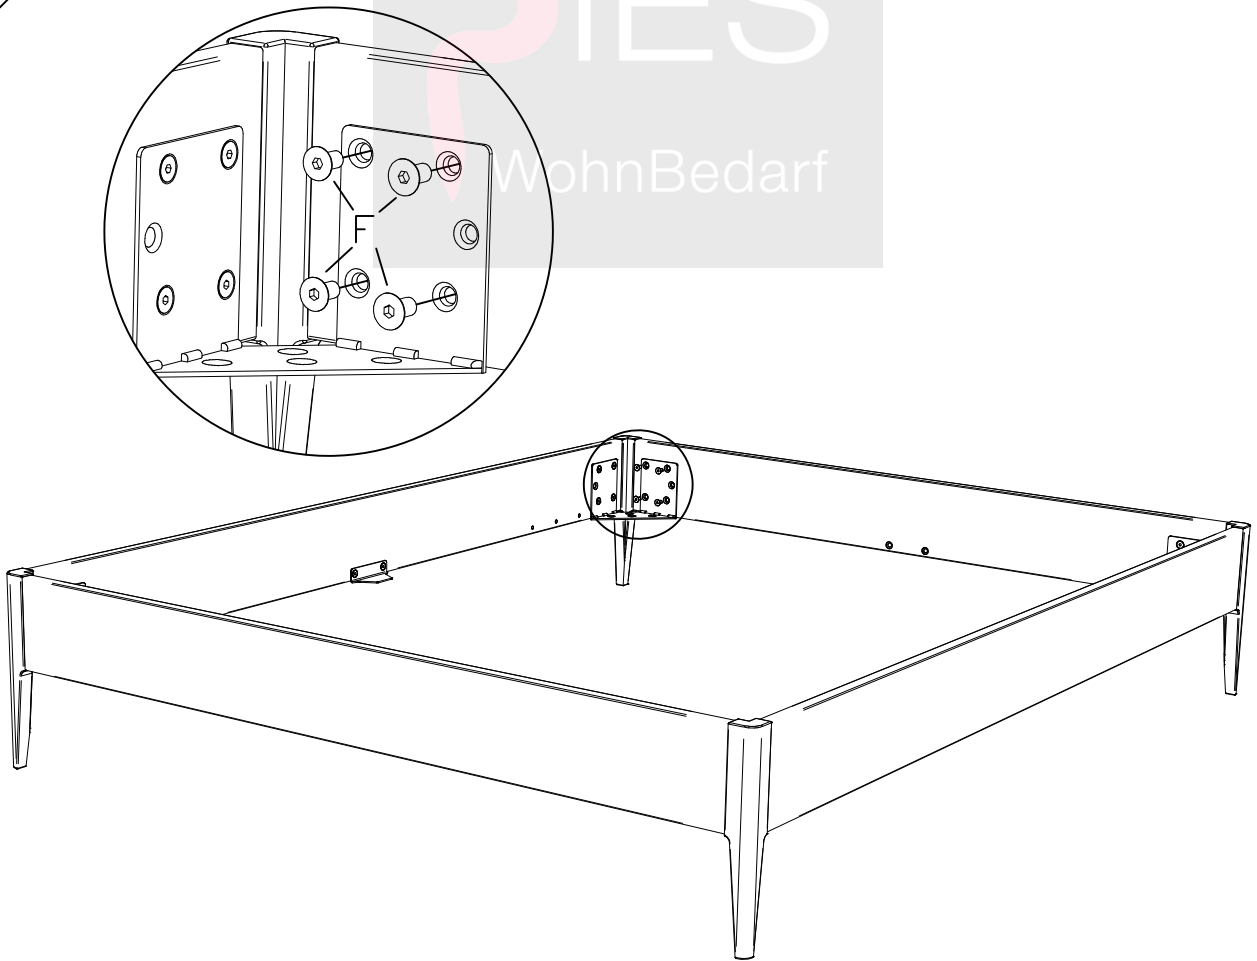

3.

4.

660.01241

zusätzlich bei Breiten ab 160cm
 additional for widths from 160cm
 à partir des dimensions 160cm
 a partire della misura 160cm

<p>K x2</p>  <p>790.023</p>	<p>L x2</p>  <p>746.997</p>	<p>F x6</p>  <p>631.872</p>
--	--	--

zusätzlich bei Fusshöhen 25
 additional for feed height 25
 en plus pour les hauteur de pieds 25
 supporti addizionali per piedi di 25

<p>25cm = 5cm Adapter</p>  <p>793.290</p>
--

660.01241