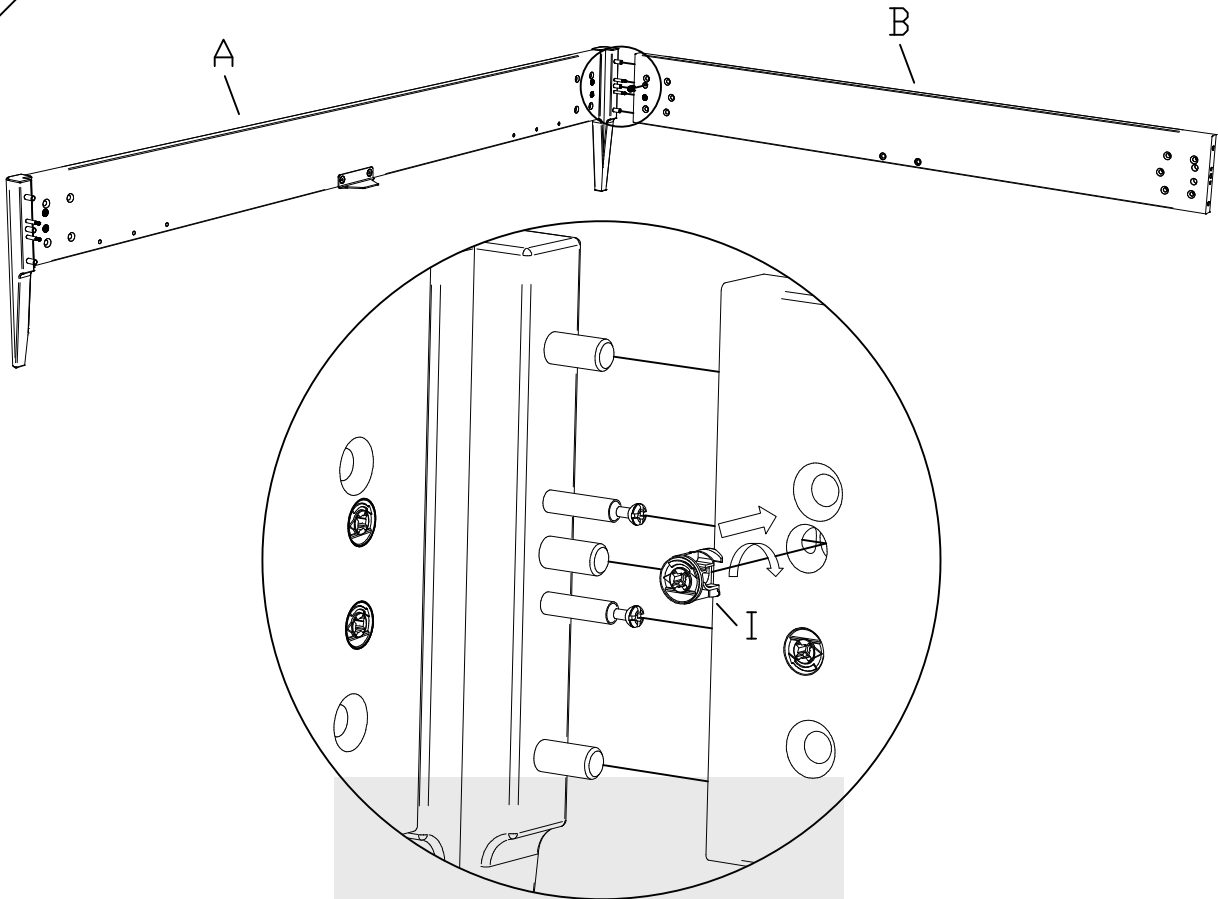

3.

4.

660.01241

zusätzlich bei Breiten ab 160cm
 additional for widths from 160cm
 à partir des dimensions 160cm
 a partire della misura 160cm

<p>K x2</p>  <p>790.023</p>	<p>L x2</p>  <p>746.997</p>	<p>F x6</p>  <p>631.872</p>
--	--	--

zusätzlich bei Fusshöhen 25
 additional for feed height 25
 en plus pour les hauteur de pieds 25
 supporti addizionali per piedi di 25

<p>25cm = 5cm Adapter</p>  <p>793.290</p>
--

660.01241