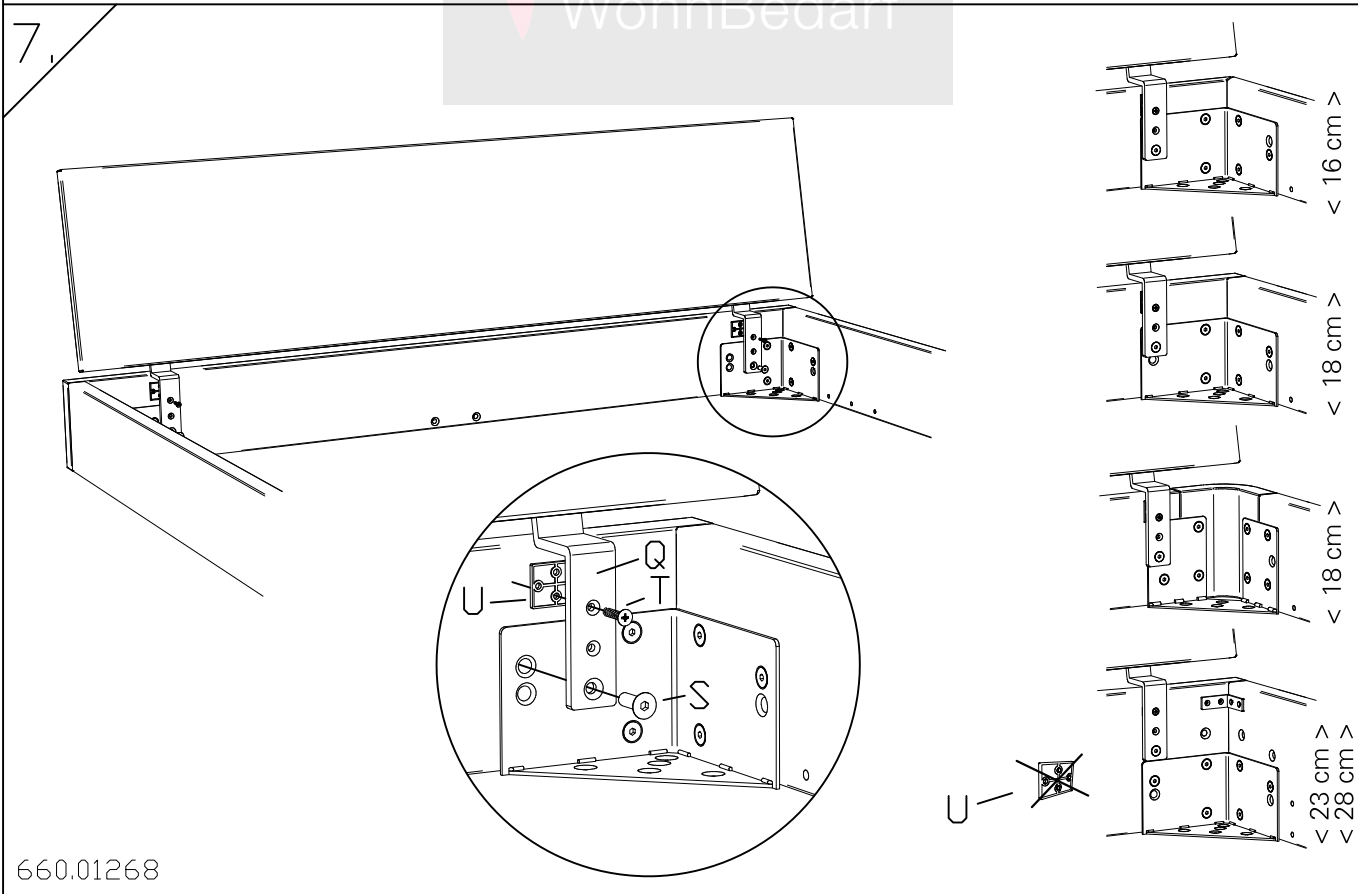

zusätzlich bei Breiten ab 160cm
 additional for widths from 160cm
 à partir des dimensions 160cm
 a partire della misura 160cm

<p>K x2</p>  <p>790.023</p>	<p>L x2</p>  <p>746.997</p>	<p>F x6</p>  <p>631.872</p>
--	--	--

zusätzlich bei Fusshöhen 25
 additional for feed height 25
 en plus pour les hauteur de pieds 25
 supporti addizionali per piedi di 25

<p>25cm = 5cm Adapter</p>  <p>793.290</p>
--

660.01268

<p>P x1</p> 	<p>Q x2</p>  <p>790.006</p>	<p>R x4 Ø5x25</p>  <p>631.16500</p>	<p>S x2 M8x25</p>  <p>631.10600</p>	<p>T x2 Ø5x25</p>  <p>631.32100</p>
---	--	--	--	--