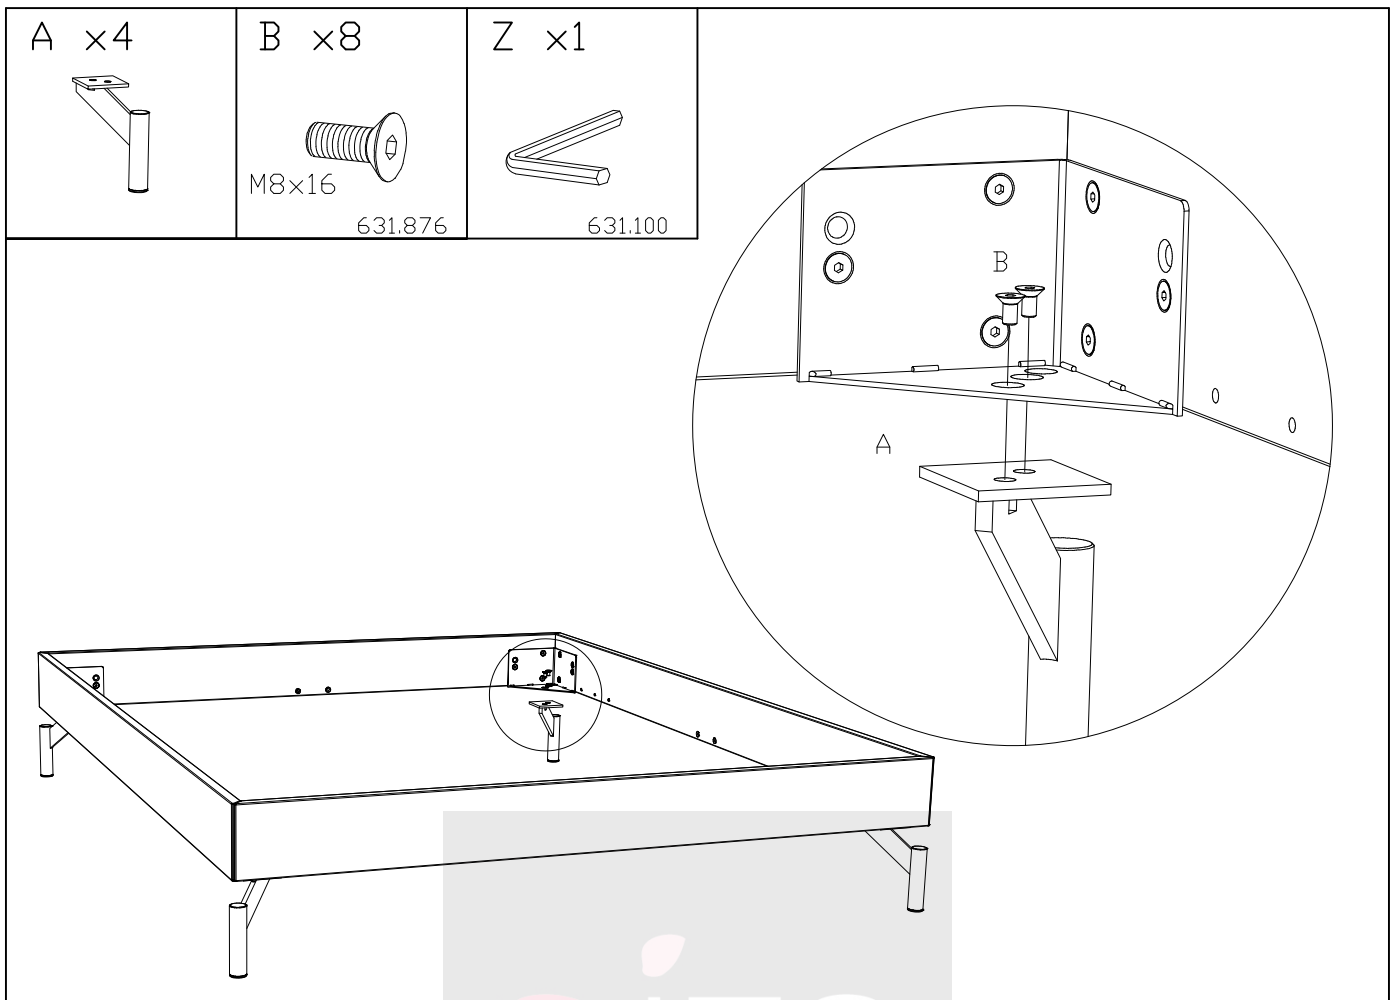

631.872

zusätzlich bei Fusshöhen 25
additional for feed height 25
en plus pour les hauteur de pieds 25
supporti addizionali per piedi di 25

25cm = 5cm Adapter

793.290

660.01242

2

Benötigte Werkzeuge – Outils Nécessaires – Tools Required – Attrezzi Necessari

zusätzlich bei Breiten ab 160cm, Fusshöhe 20
 additional for widths from 160cm, foot height 20
 à partir des dimensions 160cm, Hauteur du pied 20
 a partire della misura 160cm, Altezza del piede 20