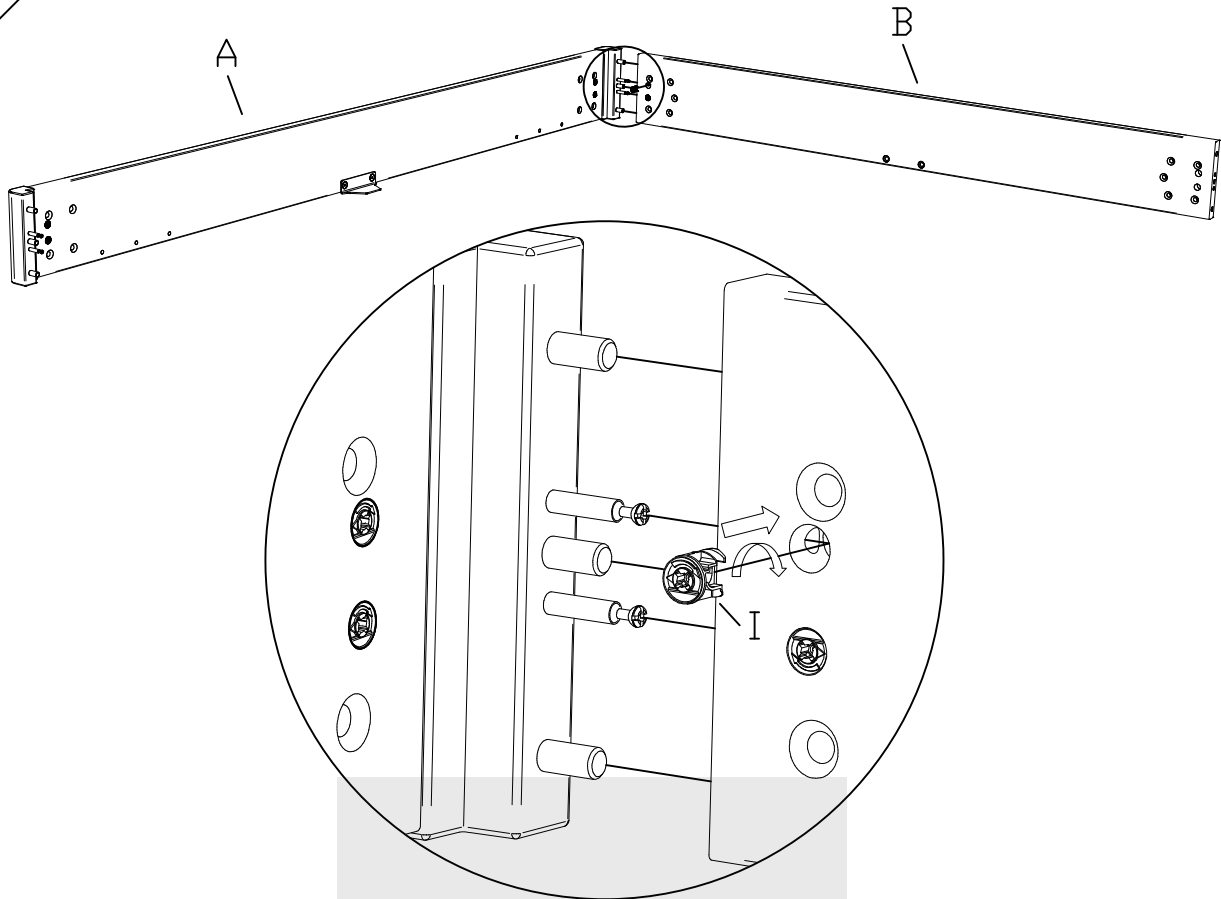

3.

4.

zusätzlich bei Breiten ab 160cm
additional for widths from 160cm
à partir des dimensions 160cm
a partire della misura 160cm

K x2

790.023

L x2

746.997

F x6

631.872

zusätzlich bei Fusshöhen 25
additional for feed height 25
en plus pour les hauteur de pieds 25
supporti addizionali per piedi di 25

25cm = 5cm Adapter

793.290

660.01242

2

Benötigte Werkzeuge – Outils Nécessaires – Tools Required – Attrezzi Necessari

zusätzlich bei Breiten ab 160cm, Fusshöhe 20
 additional for widths from 160cm, foot height 20
 à partir des dimensions 160cm, Hauteur du pied 20
 a partire della misura 160cm, Altezza del piede 20