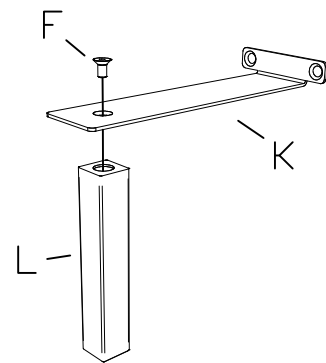

3.

4.

zusätzlich bei Breiten ab 160cm
additional for widths from 160cm
à partir des dimensions 160cm
a partire della misura 160cm

K x2

790.023

L x2

746.997

F x6

631.872

zusätzlich bei Fusshöhen 25
additional for feed height 25
en plus pour les hauteur de pieds 25
supporti addizionali per piedi di 25

25cm = 5cm Adapter

793.290

660.01242

2

Benötigte Werkzeuge – Outils Nécessaires – Tools Required – Attrezzi Necessari

zusätzlich bei Breiten ab 160cm, Fusshöhe 20
 additional for widths from 160cm, foot height 20
 à partir des dimensions 160cm, Hauteur du pied 20
 a partire della misura 160cm, Altezza del piede 20