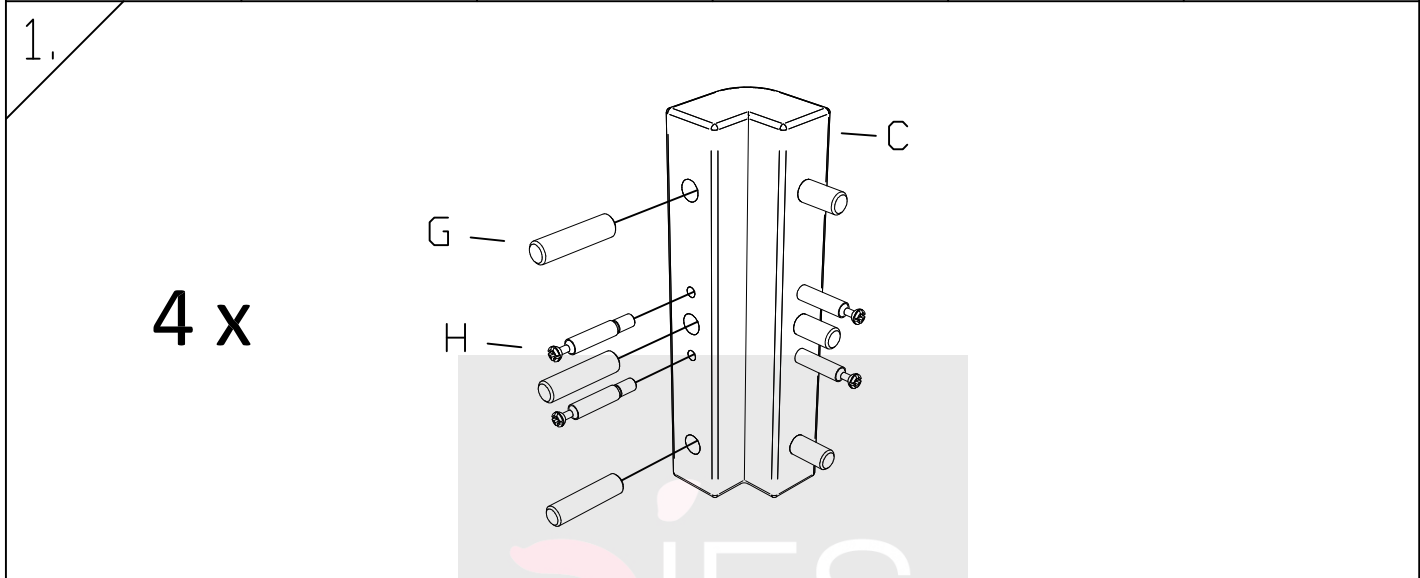

3.

4.

zusätzlich bei Breiten ab 160cm
additional for widths from 160cm
à partir des dimensions 160cm
a partire della misura 160cm

K x2

790.023

L x2

746.997

F x6

zusätzlich bei Breiten ab 160cm, Fusshöhe 20
 additional for widths from 160cm, foot height 20
 à partir des dimensions 160cm, Hauteur du pied 20
 a partire della misura 160cm, Altezza del piede 20