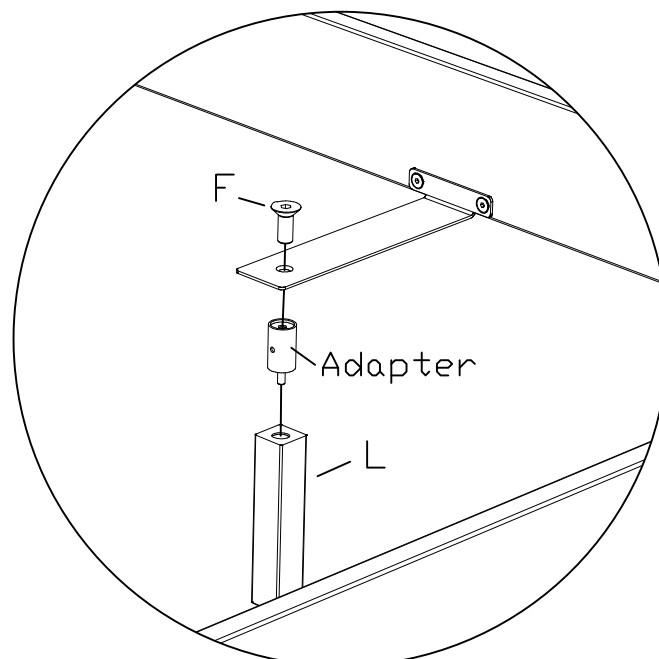

631.872

zusätzlich bei Fusshöhen 25
additional for feed height 25
en plus pour les hauteur de pieds 25
supporti addizionali per piedi di 25

25cm = 5cm Adapter

793.290

660.01242

2

Benötigte Werkzeuge – Outils Nécessaires – Tools Required – Attrezzi Necessari

zusätzlich bei Breiten ab 160cm, Fusshöhe 20
 additional for widths from 160cm, foot height 20
 à partir des dimensions 160cm, Hauteur du pied 20
 a partire della misura 160cm, Altezza del piede 20