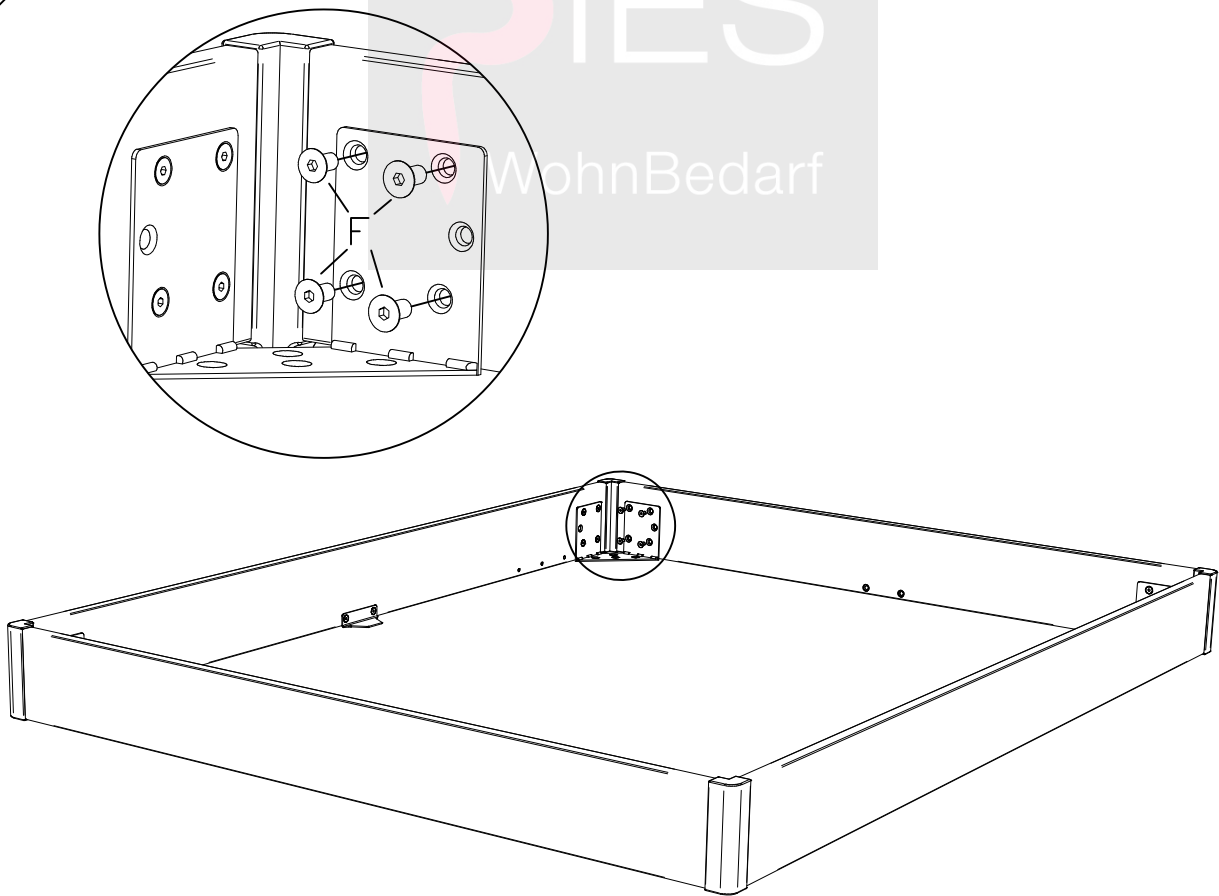

3.

4.

zusätzlich bei Breiten ab 160cm
additional for widths from 160cm
à partir des dimensions 160cm
a partire della misura 160cm

K x2

790.023

L x2

746.997

F x6

zusätzlich bei Breiten ab 160cm, Fusshöhe 20
 additional for widths from 160cm, foot height 20
 à partir des dimensions 160cm, Hauteur du pied 20
 a partire della misura 160cm, Altezza del piede 20